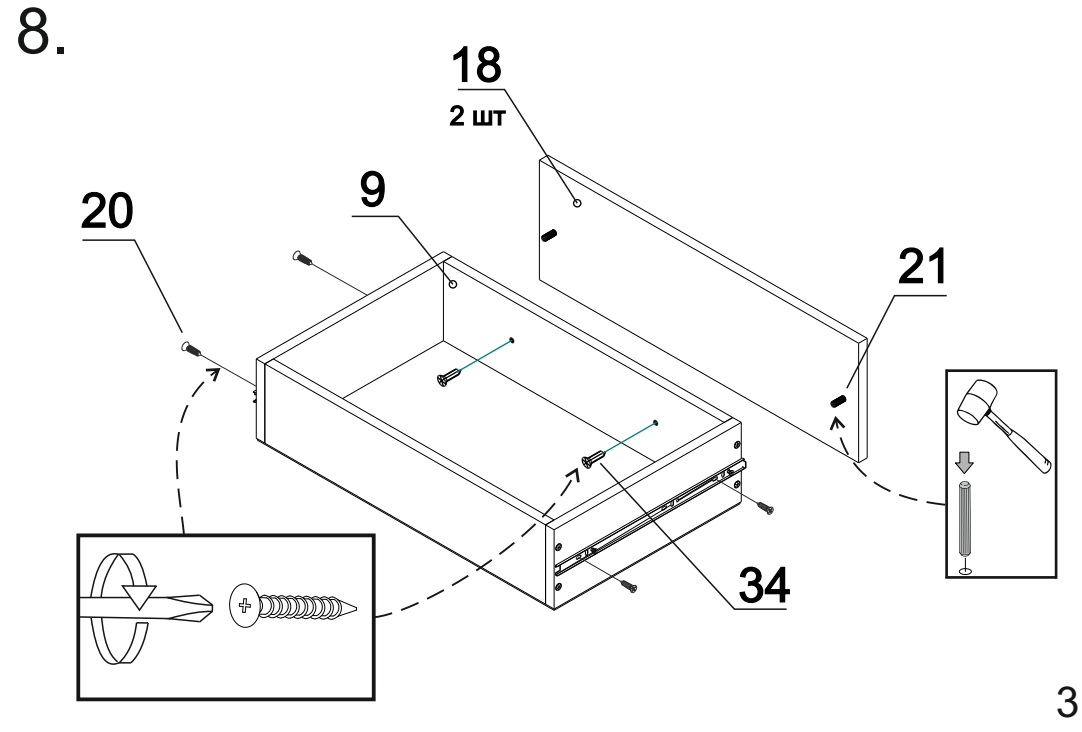

ДСП

Специфікація на кріплення

Поз.	Назва	К-сть	Готова деталь		Поз.	Назва	К-сть
			Довжина	Ширина			
1	Бік лів	1	510	382	20	Шуруп 3,5x16	56
2	Бік прав	1	510	382	21	З'єднувальний болт Minifix 16	28
3	Бік прав ящ_2шт	2	350	128	22	Ексцентрик на Minifix 16	28
4	Бік ящ лів_2шт	2	350	128	23	Заглушка на мініфікс	28
5	Дверка_2шт	2	418	397	24	Шкант 8x30	34
6	Дно	1	1368	367	25	Кріплення задньої стінки ДВП	4
7	Зад ящ_2шт	2	525	128	26	Гвіздок 20мм	60
8	Кришка	1	1401	400	27	Кріплення задньої стінки ДВП в паз	14
9	Перед ящ_2шт	2	525	128	28	Петля зовнішня	4
10	Планка лів	1	376	64	29	Планка для завіси	4
11	Планка прав	1	376	64	30	Заглушка на конфірмат	30
12	Планка центр верх	1	584	64	31	Конфірмат 7x50	30
13	Планка центр низ	1	584	64	32	Направляюча 350мм телескопічна	2 к.
14	Плінтус_2шт	2	1368	60	33	Планка ДВП L-583мм	1
15	Полиця_2шт	2	376	365	34	Шуруп 3,5x30	4
16	Стійка ліва	1	434	367	35	Підп'ятник подвійний під саморіз	10
17	Стійка права	1	434	367	36	Планка ДВП L-583мм	1
18	Фасад_ящ_2шт	2	597	193	37	Конфірматний ключ	1

Специфікація на ДВП біле

19	ДВП	2	555	348
20	ДВП	2	226	1378

D-0003

Інструкція зі збирання

шир.:1400мм; гл.:400мм; вис.: 526мм

9.

11.

10.