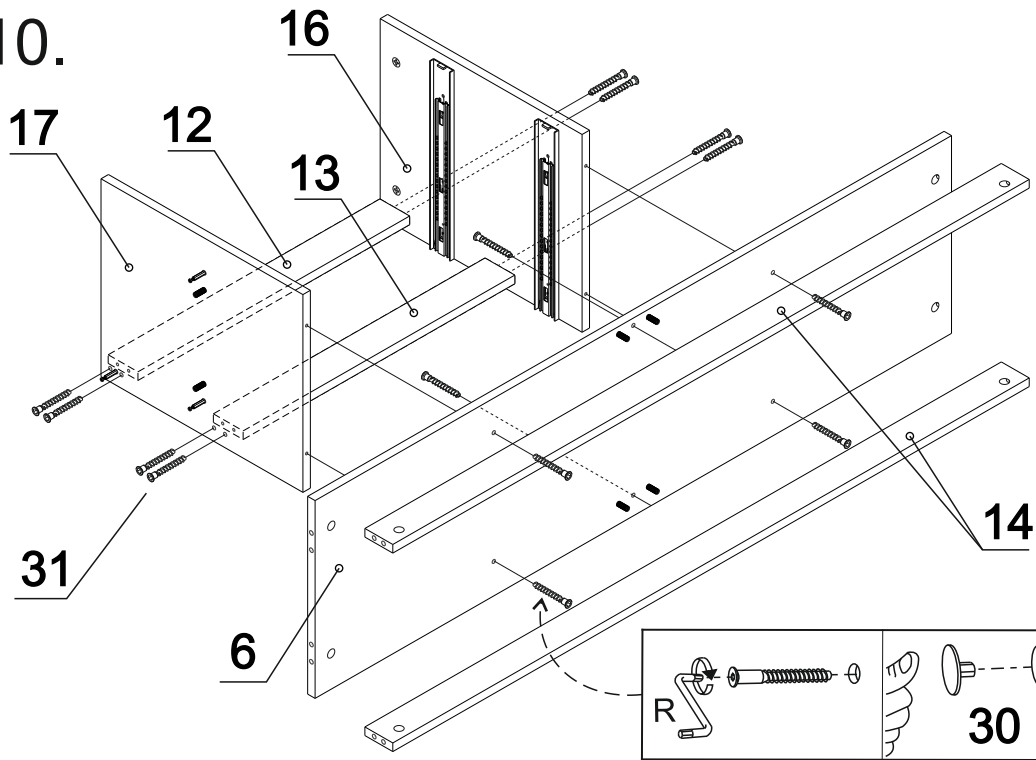

ДСП

Специфікація на кріплення

Поз.	Назва	К-сть	Готова деталь		Поз.	Назва	К-сть
			Довжина	Ширина			
1	Бік лів	1	510	382	20	Шуруп 3,5x16	56
2	Бік прав	1	510	382	21	З'єднувальний болт Minifix 16	28
3	Бік прав ящ_2шт	2	350	128	22	Ексцентрик на Minifix 16	28
4	Бік ящ лів_2шт	2	350	128	23	Заглушка на мініфікс	28
5	Дверка_2шт	2	418	397	24	Шкант 8x30	34
6	Дно	1	1368	367	25	Кріплення задньої стінки ДВП	4
7	Зад ящ_2шт	2	525	128	26	Гвіздок 20мм	60
8	Кришка	1	1401	400	27	Кріплення задньої стінки ДВП в паз	14
9	Перед ящ_2шт	2	525	128	28	Петля зовнішня	4
10	Планка лів	1	376	64	29	Планка для завіси	4
11	Планка прав	1	376	64	30	Заглушка на конфірмат	30
12	Планка центр верх	1	584	64	31	Конфірмат 7x50	30
13	Планка центр низ	1	584	64	32	Направляюча 350мм телескопічна	2 к.
14	Плінтус_2шт	2	1368	60	33	Планка ДВП L-583мм	1
15	Полиця_2шт	2	376	365	34	Шуруп 3,5x30	4
16	Стійка ліва	1	434	367	35	Підп'ятник подвійний під саморіз	10
17	Стійка права	1	434	367	36	Планка ДВП L-583мм	1
18	Фасад_ящ_2шт	2	597	193	37	Конфірматний ключ	1

Специфікація на ДВП біле

19	ДВП	2	555	348
20	ДВП	2	226	1378

D-0003

Інструкція зі збирання

шир.:1400мм; гл.:400мм; вис.: 526мм

9.

11.

10.