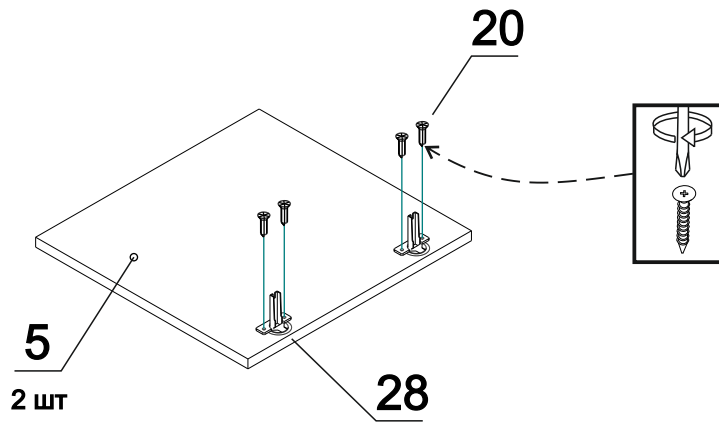

ДСП

Специфікація на кріплення

Поз.	Назва	К-сть	Готова деталь		Поз.	Назва	К-сть
			Довжина	Ширина			
1	Бік лів	1	510	382	20	Шуруп 3,5x16	56
2	Бік прав	1	510	382	21	З'єднувальний болт Minifix 16	28
3	Бік прав ящ_2шт	2	350	128	22	Ексцентрик на Minifix 16	28
4	Бік ящ лів_2шт	2	350	128	23	Заглушка на мініфікс	28
5	Дверка_2шт	2	418	397	24	Шкант 8x30	34
6	Дно	1	1368	367	25	Кріплення задньої стінки ДВП	4
7	Зад ящ_2шт	2	525	128	26	Гвіздок 20мм	60
8	Кришка	1	1401	400	27	Кріплення задньої стінки ДВП в паз	14
9	Перед ящ_2шт	2	525	128	28	Петля зовнішня	4
10	Планка лів	1	376	64	29	Планка для завіси	4
11	Планка прав	1	376	64	30	Заглушка на конфірмат	30
12	Планка центр верх	1	584	64	31	Конфірмат 7x50	30
13	Планка центр низ	1	584	64	32	Направляюча 350мм телескопічна	2 к.
14	Плінтус_2шт	2	1368	60	33	Планка ДВП L-583мм	1
15	Полиця_2шт	2	376	365	34	Шуруп 3,5x30	4
16	Стійка ліва	1	434	367	35	Підп'ятник подвійний під саморіз	10
17	Стійка права	1	434	367	36	Планка ДВП L-583мм	1
18	Фасад_ящ_2шт	2	597	193	37	Конфірматний ключ	1

Специфікація на ДВП біле

19	ДВП	2	555	348
20	ДВП	2	226	1378

D-0003

Інструкція зі збирання

шир.:1400мм; гл.:400мм; вис.: 526мм

9.

11.

10.