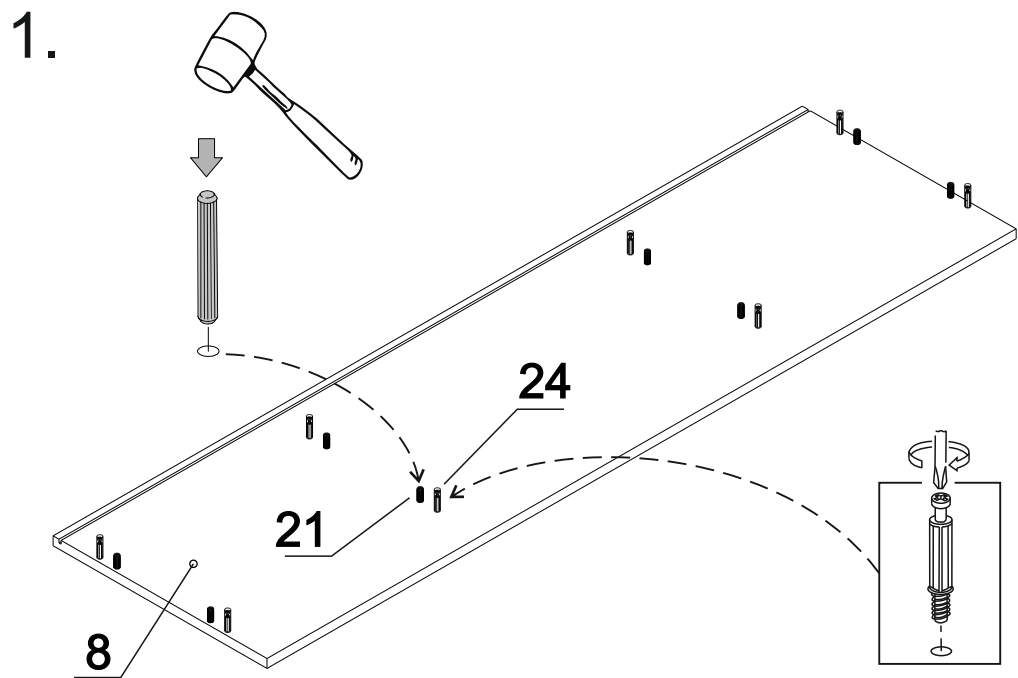

ДСП

Специфікація на кріплення

Поз.	Назва	К-сть	Готова деталь		Поз.	Назва	К-сть
			Довжина	Ширина			
1	Бік лів	1	510	382	20	Шуруп 3,5x16	56
2	Бік прав	1	510	382	21	З'єднувальний болт Minifix 16	28
3	Бік прав ящ_2шт	2	350	128	22	Ексцентрик на Minifix 16	28
4	Бік ящ лів_2шт	2	350	128	23	Заглушка на мініфікс	28
5	Дверка_2шт	2	418	397	24	Шкант 8x30	34
6	Дно	1	1368	367	25	Кріплення задньої стінки ДВП	4
7	Зад ящ_2шт	2	525	128	26	Гвіздок 20мм	60
8	Кришка	1	1401	400	27	Кріплення задньої стінки ДВП в паз	14
9	Перед ящ_2шт	2	525	128	28	Петля зовнішня	4
10	Планка лів	1	376	64	29	Планка для завіси	4
11	Планка прав	1	376	64	30	Заглушка на конфірмат	30
12	Планка центр верх	1	584	64	31	Конфірмат 7x50	30
13	Планка центр низ	1	584	64	32	Направляюча 350мм телескопічна	2 к.
14	Плінтус_2шт	2	1368	60	33	Планка ДВП L-583мм	1
15	Полиця_2шт	2	376	365	34	Шуруп 3,5x30	4
16	Стійка ліва	1	434	367	35	Підп'ятник подвійний під саморіз	10
17	Стійка права	1	434	367	36	Планка ДВП L-583мм	1
18	Фасад_ящ_2шт	2	597	193	37	Конфірматний ключ	1

Специфікація на ДВП біле

19	ДВП	2	555	348
20	ДВП	2	226	1378

D-0003

Інструкція зі збирання

шир.:1400мм; гл.:400мм; вис.: 526мм

9.

11.

10.