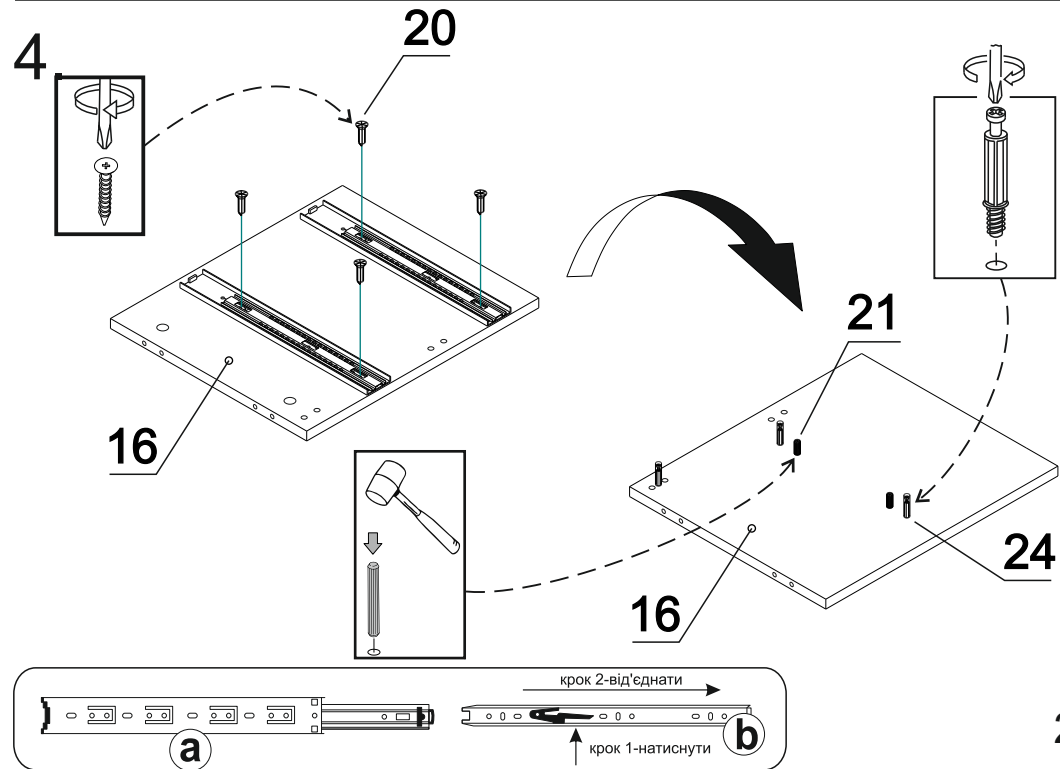

ДСП

Специфікація на кріплення

Поз.	Назва	К-сть	Готова деталь		Поз.	Назва	К-сть
			Довжина	Ширина			
1	Бік лів	1	510	382	20	Шуруп 3,5x16	56
2	Бік прав	1	510	382	21	З'єднувальний болт Minifix 16	28
3	Бік прав ящ_2шт	2	350	128	22	Ексцентрик на Minifix 16	28
4	Бік ящ лів_2шт	2	350	128	23	Заглушка на мініфікс	28
5	Дверка_2шт	2	418	397	24	Шкант 8x30	34
6	Дно	1	1368	367	25	Кріплення задньої стінки ДВП	4
7	Зад ящ_2шт	2	525	128	26	Гвіздок 20мм	60
8	Кришка	1	1401	400	27	Кріплення задньої стінки ДВП в паз	14
9	Перед ящ_2шт	2	525	128	28	Петля зовнішня	4
10	Планка лів	1	376	64	29	Планка для завіси	4
11	Планка прав	1	376	64	30	Заглушка на конфірмат	30
12	Планка центр верх	1	584	64	31	Конфірмат 7x50	30
13	Планка центр низ	1	584	64	32	Направляюча 350мм телескопічна	2 к.
14	Плінтус_2шт	2	1368	60	33	Планка ДВП L-583мм	1
15	Полиця_2шт	2	376	365	34	Шуруп 3,5x30	4
16	Стійка ліва	1	434	367	35	Підп'ятник подвійний під саморіз	10
17	Стійка права	1	434	367	36	Планка ДВП L-583мм	1
18	Фасад_ящ_2шт	2	597	193	37	Конфірматний ключ	1

Специфікація на ДВП біле

19	ДВП	2	555	348
20	ДВП	2	226	1378

D-0003

Інструкція зі збирання

шир.:1400мм; гл.:400мм; вис.: 526мм

9.

11.

10.