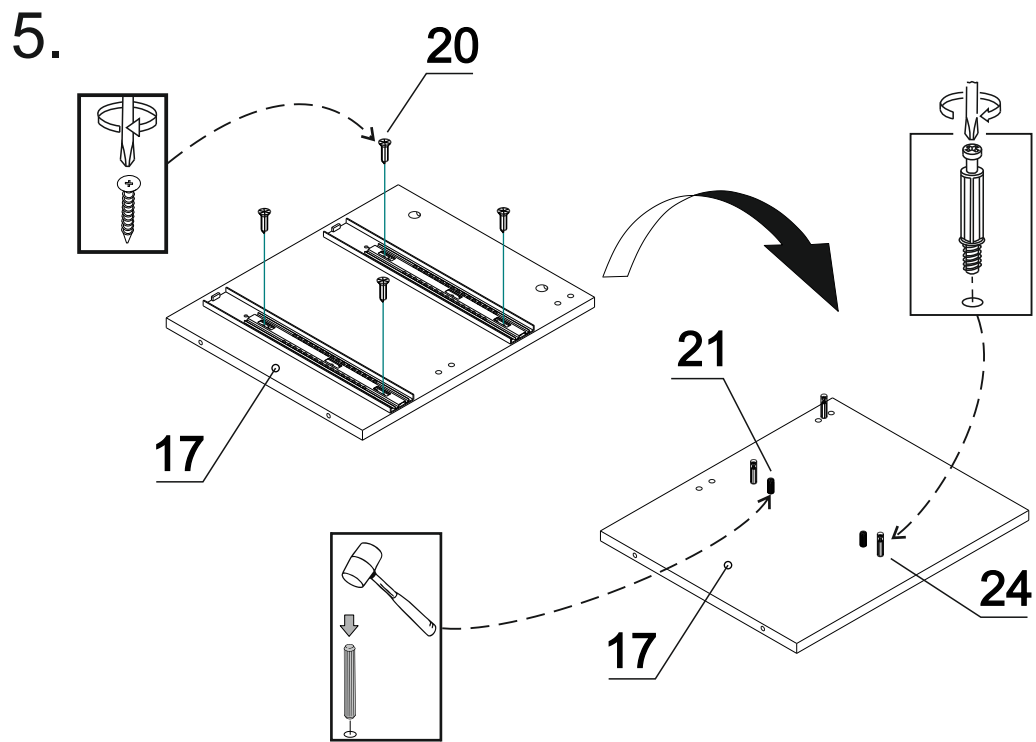

ДСП

Специфікація на кріплення

Поз.	Назва	К-сть	Готова деталь		Поз.	Назва	К-сть
			Довжина	Ширина			
1	Бік лів	1	510	382	20	Шуруп 3,5x16	56
2	Бік прав	1	510	382	21	З'єднувальний болт Minifix 16	28
3	Бік прав ящ_2шт	2	350	128	22	Ексцентрик на Minifix 16	28
4	Бік ящ лів_2шт	2	350	128	23	Заглушка на мініфікс	28
5	Дверка_2шт	2	418	397	24	Шкант 8x30	34
6	Дно	1	1368	367	25	Кріплення задньої стінки ДВП	4
7	Зад ящ_2шт	2	525	128	26	Гвіздок 20мм	60
8	Кришка	1	1401	400	27	Кріплення задньої стінки ДВП в паз	14
9	Перед ящ_2шт	2	525	128	28	Петля зовнішня	4
10	Планка лів	1	376	64	29	Планка для завіси	4
11	Планка прав	1	376	64	30	Заглушка на конфірмат	30
12	Планка центр верх	1	584	64	31	Конфірмат 7x50	30
13	Планка центр низ	1	584	64	32	Направляюча 350мм телескопічна	2 к.
14	Плінтус_2шт	2	1368	60	33	Планка ДВП L-583мм	1
15	Полиця_2шт	2	376	365	34	Шуруп 3,5x30	4
16	Стійка ліва	1	434	367	35	Підп'ятник подвійний під саморіз	10
17	Стійка права	1	434	367	36	Планка ДВП L-583мм	1
18	Фасад_ящ_2шт	2	597	193	37	Конфірматний ключ	1

Специфікація на ДВП біле

19	ДВП	2	555	348
20	ДВП	2	226	1378

D-0003

Інструкція зі збирання

шир.:1400мм; гл.:400мм; вис.: 526мм

9.

11.

10.