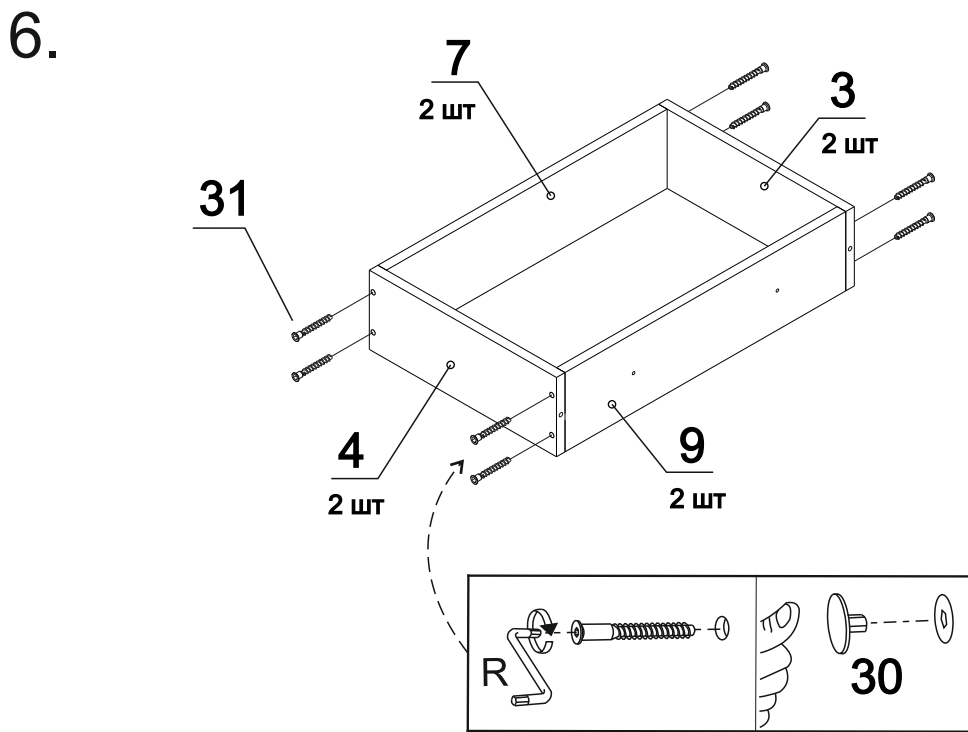

ДСП

Специфікація на кріплення

Поз.	Назва	К-сть	Готова деталь		Поз.	Назва	К-сть
			Довжина	Ширина			
1	Бік лів	1	510	382	20	Шуруп 3,5x16	56
2	Бік прав	1	510	382	21	З'єднувальний болт Minifix 16	28
3	Бік прав ящ_2шт	2	350	128	22	Ексцентрик на Minifix 16	28
4	Бік ящ лів_2шт	2	350	128	23	Заглушка на мініфікс	28
5	Дверка_2шт	2	418	397	24	Шкант 8x30	34
6	Дно	1	1368	367	25	Кріплення задньої стінки ДВП	4
7	Зад ящ_2шт	2	525	128	26	Гвіздок 20мм	60
8	Кришка	1	1401	400	27	Кріплення задньої стінки ДВП в паз	14
9	Перед ящ_2шт	2	525	128	28	Петля зовнішня	4
10	Планка лів	1	376	64	29	Планка для завіси	4
11	Планка прав	1	376	64	30	Заглушка на конфірмат	30
12	Планка центр верх	1	584	64	31	Конфірмат 7x50	30
13	Планка центр низ	1	584	64	32	Направляюча 350мм телескопічна	2 к.
14	Плінтус_2шт	2	1368	60	33	Планка ДВП L-583мм	1
15	Полиця_2шт	2	376	365	34	Шуруп 3,5x30	4
16	Стійка ліва	1	434	367	35	Підп'ятник подвійний під саморіз	10
17	Стійка права	1	434	367	36	Планка ДВП L-583мм	1
18	Фасад_ящ_2шт	2	597	193	37	Конфірматний ключ	1

Специфікація на ДВП біле

19	ДВП	2	555	348
20	ДВП	2	226	1378

D-0003

Інструкція зі збирання

шир.:1400мм; гл.:400мм; вис.: 526мм

9.

11.

10.