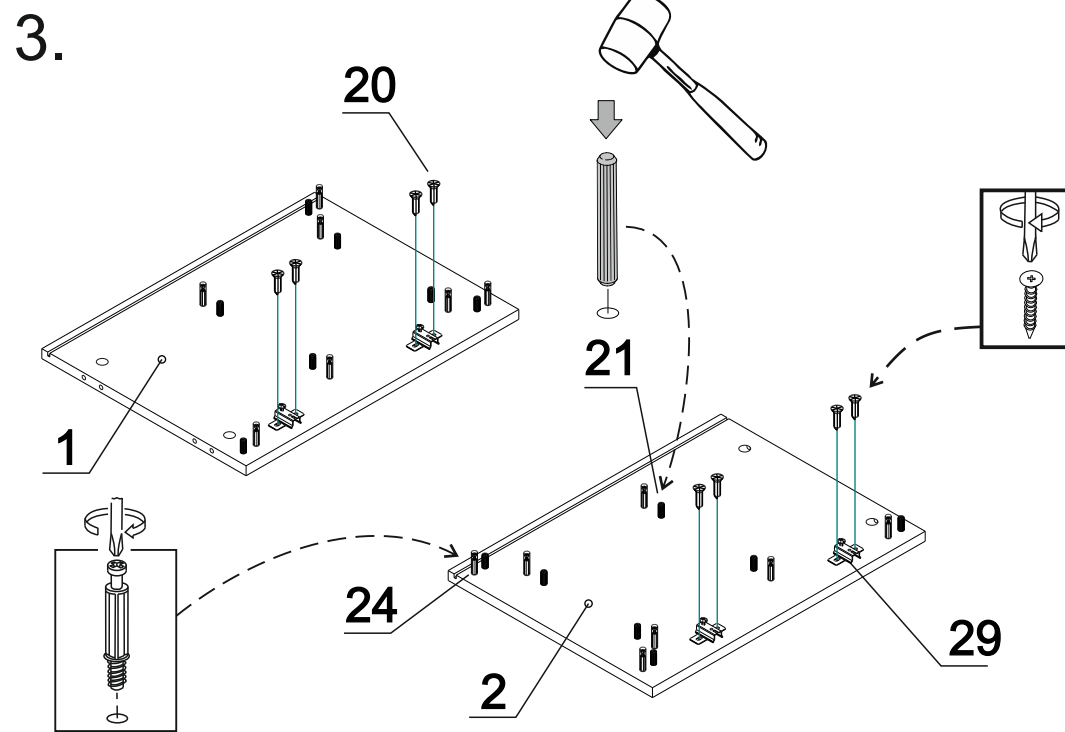

ДСП

Специфікація на кріплення

Поз.	Назва	К-сть	Готова деталь		Поз.	Назва	К-сть
			Довжина	Ширина			
1	Бік лів	1	510	382	20	Шуруп 3,5x16	56
2	Бік прав	1	510	382	21	З'єднувальний болт Minifix 16	28
3	Бік прав ящ_2шт	2	350	128	22	Ексцентрик на Minifix 16	28
4	Бік ящ лів_2шт	2	350	128	23	Заглушка на мініфікс	28
5	Дверка_2шт	2	418	397	24	Шкант 8x30	34
6	Дно	1	1368	367	25	Кріплення задньої стінки ДВП	4
7	Зад ящ_2шт	2	525	128	26	Гвіздок 20мм	60
8	Кришка	1	1401	400	27	Кріплення задньої стінки ДВП в паз	14
9	Перед ящ_2шт	2	525	128	28	Петля зовнішня	4
10	Планка лів	1	376	64	29	Планка для завіси	4
11	Планка прав	1	376	64	30	Заглушка на конфірмат	30
12	Планка центр верх	1	584	64	31	Конфірмат 7x50	30
13	Планка центр низ	1	584	64	32	Направляюча 350мм телескопічна	2 к.
14	Плінтус_2шт	2	1368	60	33	Планка ДВП L-583мм	1
15	Полиця_2шт	2	376	365	34	Шуруп 3,5x30	4
16	Стійка ліва	1	434	367	35	Підп'ятник подвійний під саморіз	10
17	Стійка права	1	434	367	36	Планка ДВП L-583мм	1
18	Фасад_ящ_2шт	2	597	193	37	Конфірматний ключ	1

Специфікація на ДВП біле

19	ДВП	2	555	348
20	ДВП	2	226	1378

D-0003

Інструкція зі збирання

шир.:1400мм; гл.:400мм; вис.: 526мм

9.

11.

10.