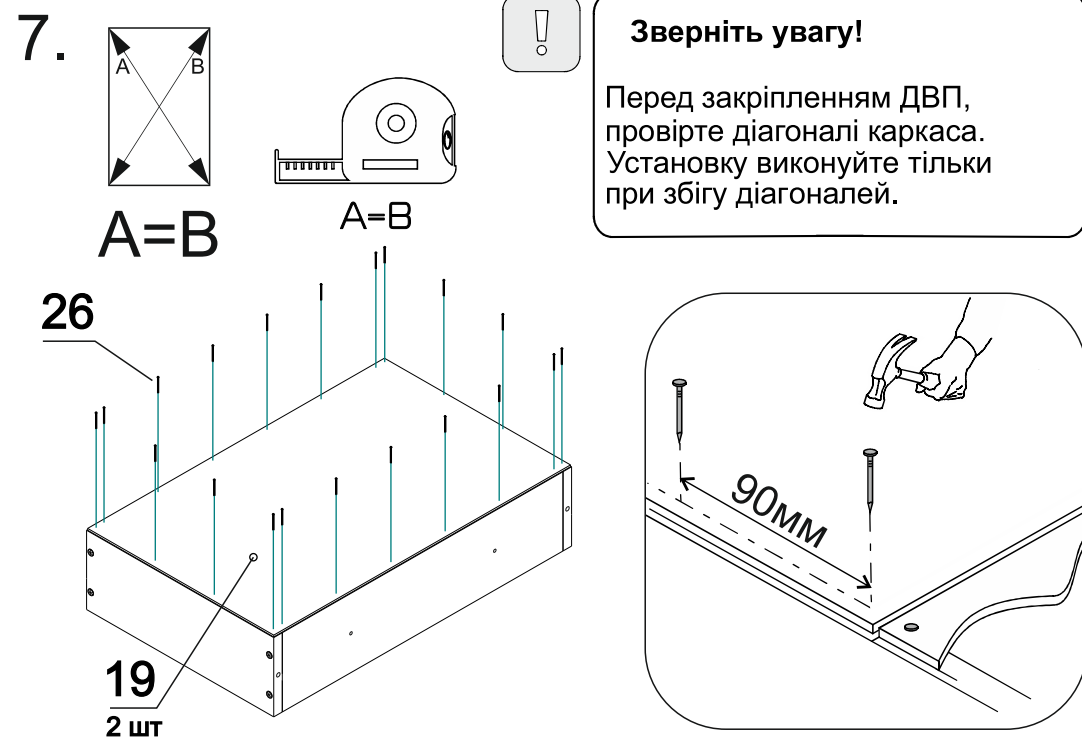

ДСП

Специфікація на кріплення

Поз.	Назва	К-сть	Готова деталь		Поз.	Назва	К-сть
			Довжина	Ширина			
1	Бік лів	1	510	382	20	Шуруп 3,5x16	56
2	Бік прав	1	510	382	21	З'єднувальний болт Minifix 16	28
3	Бік прав ящ_2шт	2	350	128	22	Ексцентрик на Minifix 16	28
4	Бік ящ лів_2шт	2	350	128	23	Заглушка на мініфікс	28
5	Дверка_2шт	2	418	397	24	Шкант 8x30	34
6	Дно	1	1368	367	25	Кріплення задньої стінки ДВП	4
7	Зад ящ_2шт	2	525	128	26	Гвіздок 20мм	60
8	Кришка	1	1401	400	27	Кріплення задньої стінки ДВП в паз	14
9	Перед ящ_2шт	2	525	128	28	Петля зовнішня	4
10	Планка лів	1	376	64	29	Планка для завіси	4
11	Планка прав	1	376	64	30	Заглушка на конфірмат	30
12	Планка центр верх	1	584	64	31	Конфірмат 7x50	30
13	Планка центр низ	1	584	64	32	Направляюча 350мм телескопічна	2 к.
14	Плінтус_2шт	2	1368	60	33	Планка ДВП L-583мм	1
15	Полиця_2шт	2	376	365	34	Шуруп 3,5x30	4
16	Стійка ліва	1	434	367	35	Підп'ятник подвійний під саморіз	10
17	Стійка права	1	434	367	36	Планка ДВП L-583мм	1
18	Фасад_ящ_2шт	2	597	193	37	Конфірматний ключ	1

Специфікація на ДВП біле

19	ДВП	2	555	348
20	ДВП	2	226	1378

D-0003

Інструкція зі збирання

шир.:1400мм; гл.:400мм; вис.: 526мм

9.

11.

10.