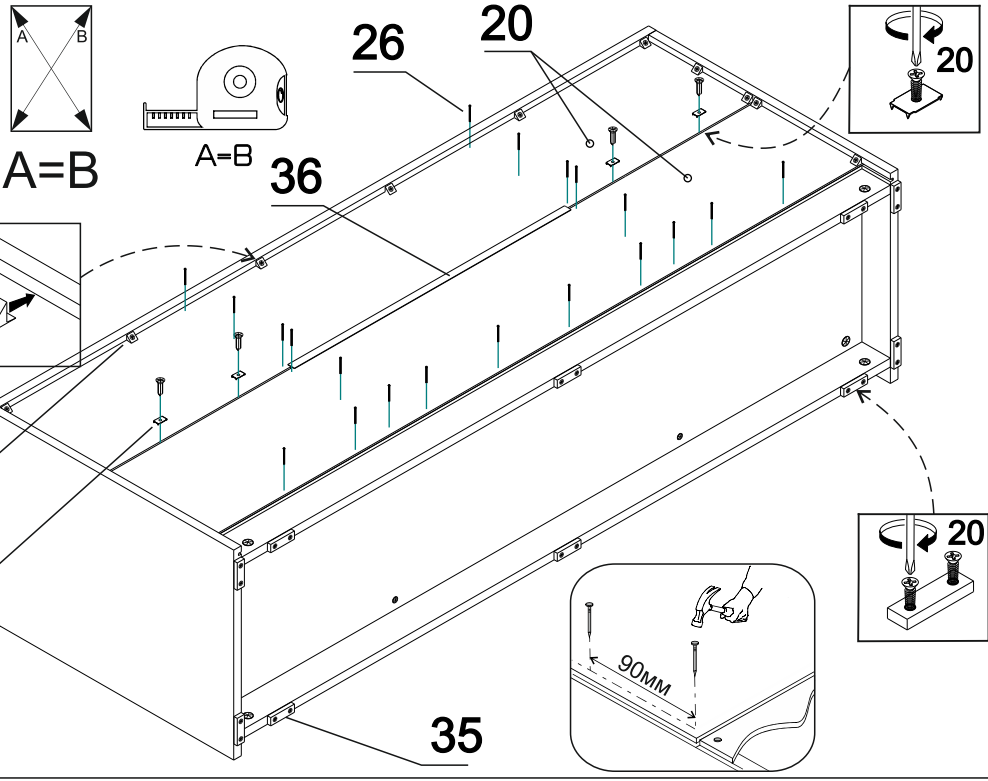

ДСП

Специфікація на кріплення

Поз.	Назва	К-сть	Готова деталь		Поз.	Назва	К-сть
			Довжина	Ширина			
1	Бік лів	1	510	382	20	Шуруп 3,5x16	56
2	Бік прав	1	510	382	21	З'єднувальний болт Minifix 16	28
3	Бік прав ящ_2шт	2	350	128	22	Ексцентрик на Minifix 16	28
4	Бік ящ лів_2шт	2	350	128	23	Заглушка на мініфікс	28
5	Дверка_2шт	2	418	397	24	Шкант 8x30	34
6	Дно	1	1368	367	25	Кріплення задньої стінки ДВП	4
7	Зад ящ_2шт	2	525	128	26	Гвіздок 20мм	60
8	Кришка	1	1401	400	27	Кріплення задньої стінки ДВП в паз	14
9	Перед ящ_2шт	2	525	128	28	Петля зовнішня	4
10	Планка лів	1	376	64	29	Планка для завіси	4
11	Планка прав	1	376	64	30	Заглушка на конфірмат	30
12	Планка центр верх	1	584	64	31	Конфірмат 7x50	30
13	Планка центр низ	1	584	64	32	Направляюча 350мм телескопічна	2 к.
14	Плінтус_2шт	2	1368	60	33	Планка ДВП L-583мм	1
15	Полиця_2шт	2	376	365	34	Шуруп 3,5x30	4
16	Стійка ліва	1	434	367	35	Підп'ятник подвійний під саморіз	10
17	Стійка права	1	434	367	36	Планка ДВП L-583мм	1
18	Фасад_ящ_2шт	2	597	193	37	Конфірматний ключ	1

Специфікація на ДВП біле

19	ДВП	2	555	348
20	ДВП	2	226	1378

D-0003

Інструкція зі збирання

шир.:1400мм; гл.:400мм; вис.: 526мм

9.

11.

10.

12.

13.

15.

14.

16.