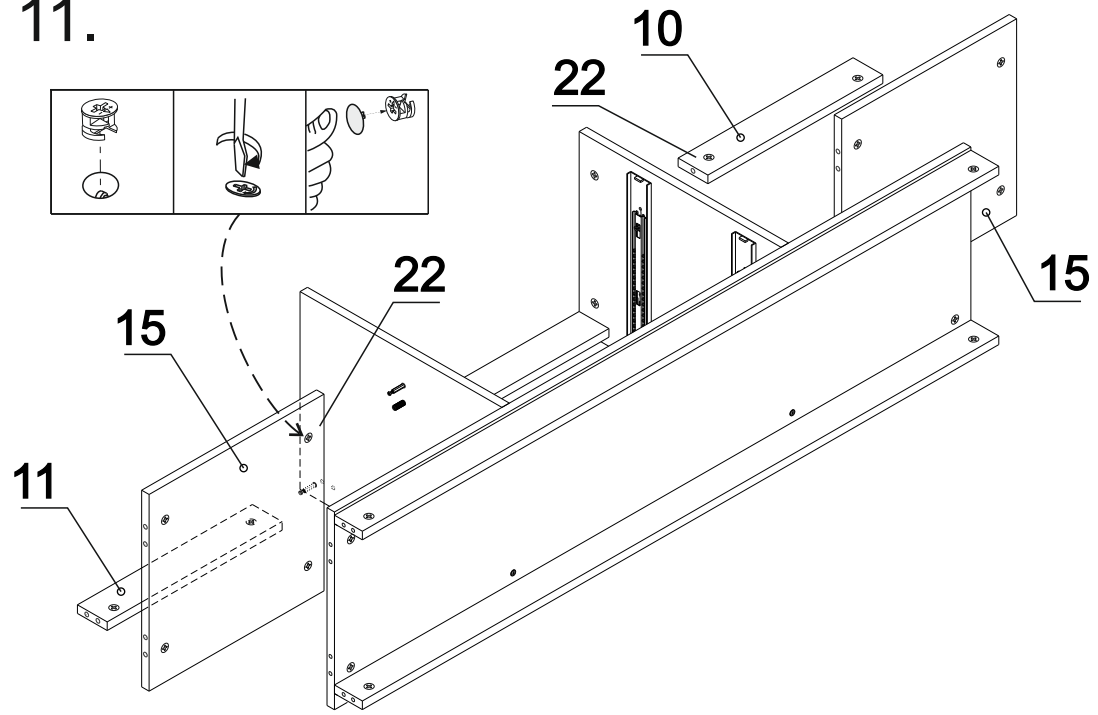

ДСП

Специфікація на кріплення

Поз.	Назва	К-сть	Готова деталь		Поз.	Назва	К-сть
			Довжина	Ширина			
1	Бік лів	1	510	382	20	Шуруп 3,5x16	56
2	Бік прав	1	510	382	21	З'єднувальний болт Minifix 16	28
3	Бік прав ящ_2шт	2	350	128	22	Ексцентрик на Minifix 16	28
4	Бік ящ лів_2шт	2	350	128	23	Заглушка на мініфікс	28
5	Дверка_2шт	2	418	397	24	Шкант 8x30	34
6	Дно	1	1368	367	25	Кріплення задньої стінки ДВП	4
7	Зад ящ_2шт	2	525	128	26	Гвіздок 20мм	60
8	Кришка	1	1401	400	27	Кріплення задньої стінки ДВП в паз	14
9	Перед ящ_2шт	2	525	128	28	Петля зовнішня	4
10	Планка лів	1	376	64	29	Планка для завіси	4
11	Планка прав	1	376	64	30	Заглушка на конфірмат	30
12	Планка центр верх	1	584	64	31	Конфірмат 7x50	30
13	Планка центр низ	1	584	64	32	Направляюча 350мм телескопічна	2 к.
14	Плінтус_2шт	2	1368	60	33	Планка ДВП L-583мм	1
15	Полиця_2шт	2	376	365	34	Шуруп 3,5x30	4
16	Стійка ліва	1	434	367	35	Підп'ятник подвійний під саморіз	10
17	Стійка права	1	434	367	36	Планка ДВП L-583мм	1
18	Фасад_ящ_2шт	2	597	193	37	Конфірматний ключ	1

Специфікація на ДВП біле

19	ДВП	2	555	348
20	ДВП	2	226	1378

D-0003

Інструкція зі збирання

шир.:1400мм; гл.:400мм; вис.: 526мм

9.

11.

10.