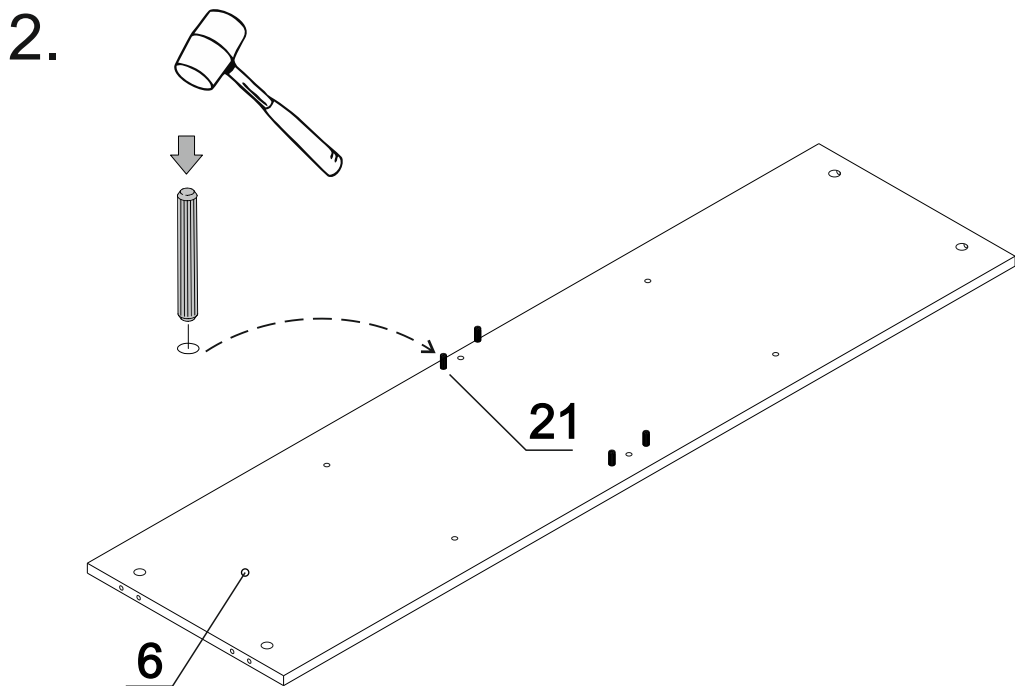

ДСП

Специфікація на кріплення

Поз.	Назва	К-сть	Готова деталь		Поз.	Назва	К-сть
			Довжина	Ширина			
1	Бік лів	1	510	382	20	Шуруп 3,5x16	56
2	Бік прав	1	510	382	21	З'єднувальний болт Minifix 16	28
3	Бік прав ящ_2шт	2	350	128	22	Ексцентрик на Minifix 16	28
4	Бік ящ лів_2шт	2	350	128	23	Заглушка на мініфікс	28
5	Дверка_2шт	2	418	397	24	Шкант 8x30	34
6	Дно	1	1368	367	25	Кріплення задньої стінки ДВП	4
7	Зад ящ_2шт	2	525	128	26	Гвіздок 20мм	60
8	Кришка	1	1401	400	27	Кріплення задньої стінки ДВП в паз	14
9	Перед ящ_2шт	2	525	128	28	Петля зовнішня	4
10	Планка лів	1	376	64	29	Планка для завіси	4
11	Планка прав	1	376	64	30	Заглушка на конфірмат	30
12	Планка центр верх	1	584	64	31	Конфірмат 7x50	30
13	Планка центр низ	1	584	64	32	Направляюча 350мм телескопічна	2 к.
14	Плінтус_2шт	2	1368	60	33	Планка ДВП L-583мм	1
15	Полиця_2шт	2	376	365	34	Шуруп 3,5x30	4
16	Стійка ліва	1	434	367	35	Підп'ятник подвійний під саморіз	10
17	Стійка права	1	434	367	36	Планка ДВП L-583мм	1
18	Фасад_ящ_2шт	2	597	193	37	Конфірматний ключ	1

Специфікація на ДВП біле

19	ДВП	2	555	348
20	ДВП	2	226	1378

D-0003

Інструкція зі збирання

шир.:1400мм; гл.:400мм; вис.: 526мм

9.

11.

10.