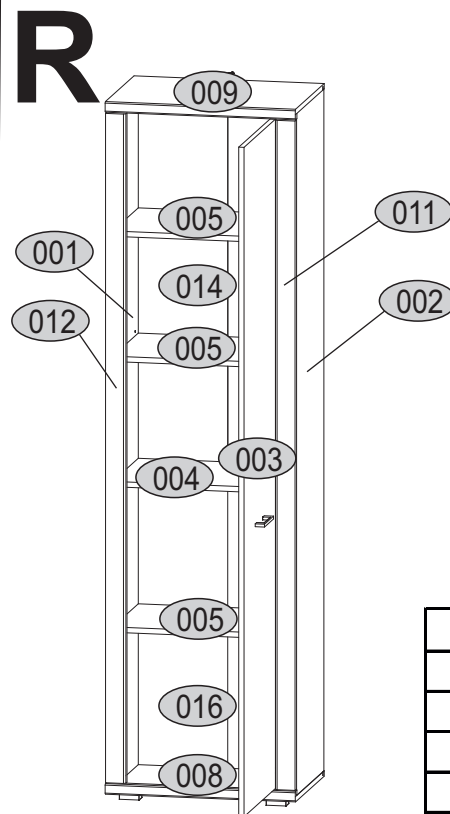

Installation manual

CORDAN Regał 1D

Code	Dimensions			Package
001	2048	387	16	1 / 1/2
002	2048	387	16	1 / 1/2
003	445	2010	16	1 / 2/2
004	539	365	16	1 / 1/2
005	539	365	16	3 / 1/2
008	573	410	16/32	1 / 1/2
009	573	410	16/32	1 / 1/2
011	2010	60	22	1 / 1/2
012	2010	60	22	1 / 1/2
014	1145	278	2,5	2 / 1/2
016	921	278	2,5	2 / 1/2
Accessories				1 / 1/2

Accessories:

<p>4x e1</p> <p>Ø7x50</p> 	<p>22x f1</p> <p>Ø8x30</p> 	<p>1x f3</p> 	<p>1x n14</p> 
<p>1x p17</p> <p>Ø6x50</p> 	<p>22x p25</p> <p>Ø3.5x16</p> 	<p>18x r1</p> <p>15x12</p> 	<p>18x r16</p> <p>Ø5x24</p> 
<p>18x s2</p> 	<p>1x z1</p> 	<p>2x p9</p> 	<p>8x p18</p> 
<p>3x a111</p> 	<p>3x b104</p> 	<p>1x c46</p> 	<p>12x l2</p> 
<p>2x n260.01</p> 	<p>12x d1</p> 	<p>4x k311.05</p> 	<p>6x e2</p> 
<p>10x s4</p> 			

1

x18	x8	x22	x12

2

x10	x3	x6	x1	x2	x3	x6

3

4

5

6

7

9

8

10

R

L

11

s2	s4
x18	x10