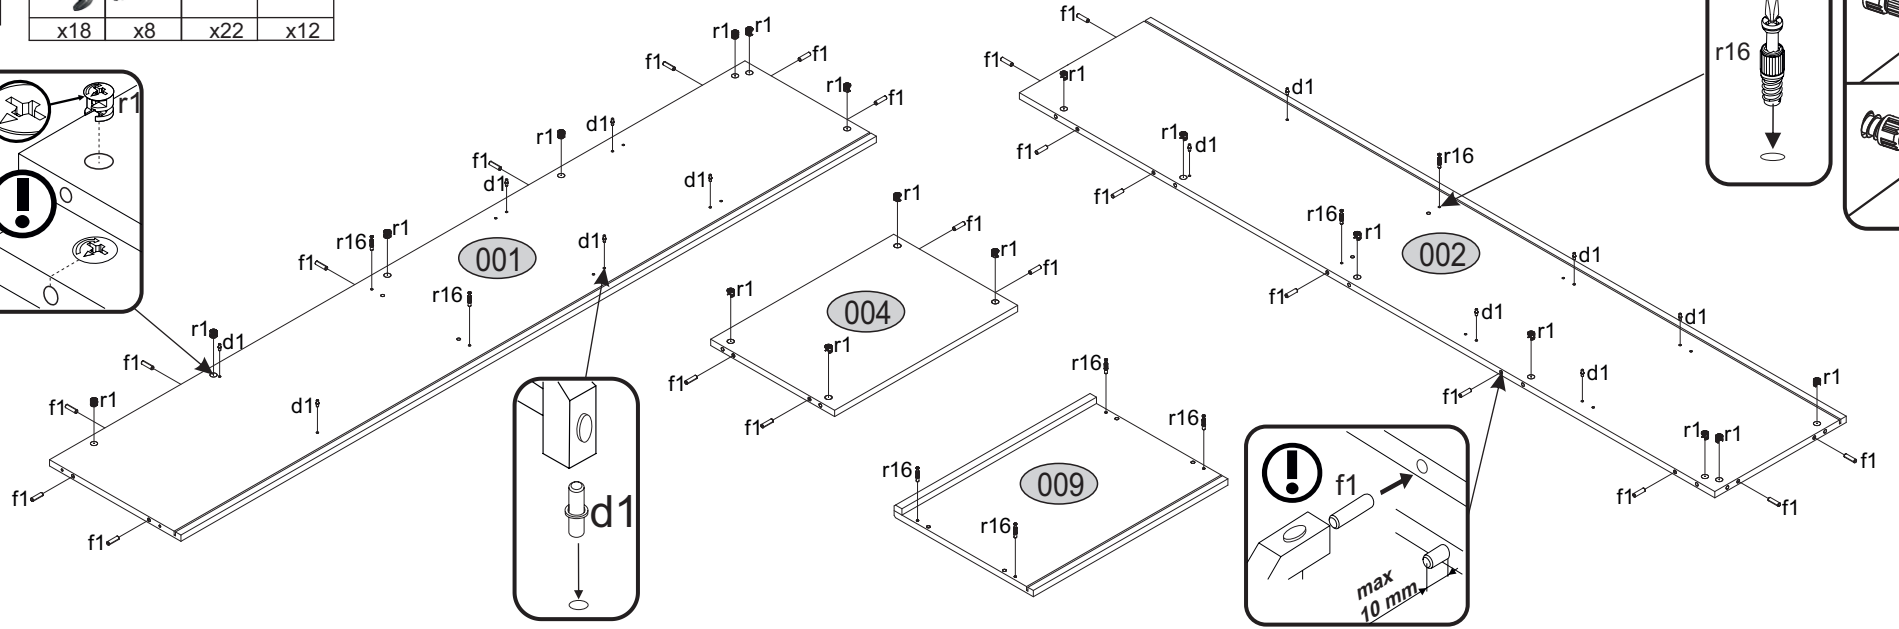

Installation manual

CORDAN Regał 1D

Code	Dimensions			Package
001	2048	387	16	1 / 1/2
002	2048	387	16	1 / 1/2
003	445	2010	16	1 / 2/2
004	539	365	16	1 / 1/2
005	539	365	16	3 / 1/2
008	573	410	16/32	1 / 1/2
009	573	410	16/32	1 / 1/2
011	2010	60	22	1 / 1/2
012	2010	60	22	1 / 1/2
014	1145	278	2,5	2 / 1/2
016	921	278	2,5	2 / 1/2
Accessories				1 / 1/2

Accessories:

<p>4x e1</p> <p>Ø7x50</p> 	<p>22x f1</p> <p>Ø8x30</p> 	<p>1x f3</p> 	<p>1x n14</p> 
<p>1x p17</p> <p>Ø6x50</p> 	<p>22x p25</p> <p>Ø3.5x16</p> 	<p>18x r1</p> <p>15x12</p> 	<p>18x r16</p> <p>Ø5x24</p> 
<p>18x s2</p> 	<p>1x z1</p> 	<p>2x p9</p> 	<p>8x p18</p> 
<p>3x a111</p> 	<p>3x b104</p> 	<p>1x c46</p> 	<p>12x l2</p> 
<p>2x n260.01</p> 	<p>12x d1</p> 	<p>4x k311.05</p> 	<p>6x e2</p> 
<p>10x s4</p> 			

1

x18	x8	x22	x12

2

x10	x3	x6	x1	x2	x3	x6

3

4

5

6

7

9

8

10

R

L

11

s2	s4
x18	x10