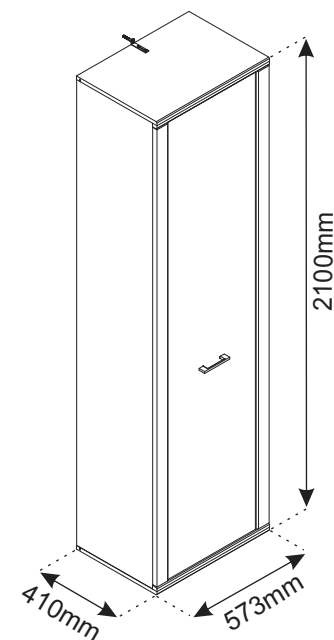

Installation manual

CORDAN Regał 1D

Code	Dimensions			Package
001	2048	387	16	1 / 1/2
002	2048	387	16	1 / 1/2
003	445	2010	16	1 / 2/2
004	539	365	16	1 / 1/2
005	539	365	16	3 / 1/2
008	573	410	16/32	1 / 1/2
009	573	410	16/32	1 / 1/2
011	2010	60	22	1 / 1/2
012	2010	60	22	1 / 1/2
014	1145	278	2,5	2 / 1/2
016	921	278	2,5	2 / 1/2
Accessories				1 / 1/2

Accessories:

<p>4x e1</p> <p>Ø7x50</p> 	<p>22x f1</p> <p>Ø8x30</p> 	<p>1x f3</p> 	<p>1x n14</p> 
<p>1x p17</p> <p>Ø6x50</p> 	<p>22x p25</p> <p>Ø3.5x16</p> 	<p>18x r1</p> <p>15x12</p> 	<p>18x r16</p> <p>Ø5x24</p> 
<p>18x s2</p> 	<p>1x z1</p> 	<p>2x p9</p> 	<p>8x p18</p> 
<p>3x a111</p> 	<p>3x b104</p> 	<p>1x c46</p> 	<p>12x l2</p> 
<p>2x n260.01</p> 	<p>12x d1</p> 	<p>4x k311.05</p> 	<p>6x e2</p> 
<p>10x s4</p> 			

1

x18	x8	x22	x12

2

x10	x3	x6	x1	x2	x3	x6

3

4

5

6

7

9

8

10

R

L

11

s2	s4
x18	x10