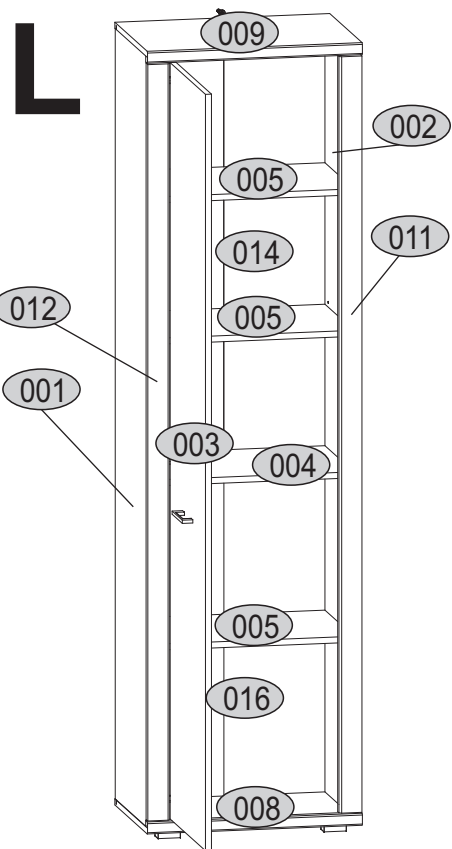

Installation manual

CORDAN Regał 1D

Code	Dimensions			Package
001	2048	387	16	1 / 1/2
002	2048	387	16	1 / 1/2
003	445	2010	16	1 / 2/2
004	539	365	16	1 / 1/2
005	539	365	16	3 / 1/2
008	573	410	16/32	1 / 1/2
009	573	410	16/32	1 / 1/2
011	2010	60	22	1 / 1/2
012	2010	60	22	1 / 1/2
014	1145	278	2,5	2 / 1/2
016	921	278	2,5	2 / 1/2
Accessories				1 / 1/2

Accessories:

<p>4x e1</p> <p>Ø7x50</p> 	<p>22x f1</p> <p>Ø8x30</p> 	<p>1x f3</p> 	<p>1x n14</p> 
<p>1x p17</p> <p>Ø6x50</p> 	<p>22x p25</p> <p>Ø3.5x16</p> 	<p>18x r1</p> <p>15x12</p> 	<p>18x r16</p> <p>Ø5x24</p> 
<p>18x s2</p> 	<p>1x z1</p> 	<p>2x p9</p> 	<p>8x p18</p> 
<p>3x a111</p> 	<p>3x b104</p> 	<p>1x c46</p> 	<p>12x l2</p> 
<p>2x n260.01</p> 	<p>12x d1</p> 	<p>4x k311.05</p> 	<p>6x e2</p> 
<p>10x s4</p> 			

1

x18	x8	x22	x12

2

x10	x3	x6	x1	x2	x3	x6

3

4

5

6

7

9

8

10

R

L

11

s2	s4
x18	x10