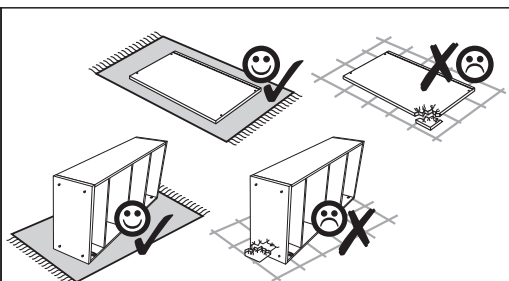

Installation manual

CORDAN Regał 1D

Code	Dimensions			Package
001	2048	387	16	1 / 1/2
002	2048	387	16	1 / 1/2
003	445	2010	16	1 / 2/2
004	539	365	16	1 / 1/2
005	539	365	16	3 / 1/2
008	573	410	16/32	1 / 1/2
009	573	410	16/32	1 / 1/2
011	2010	60	22	1 / 1/2
012	2010	60	22	1 / 1/2
014	1145	278	2,5	2 / 1/2
016	921	278	2,5	2 / 1/2
Accessories				1 / 1/2