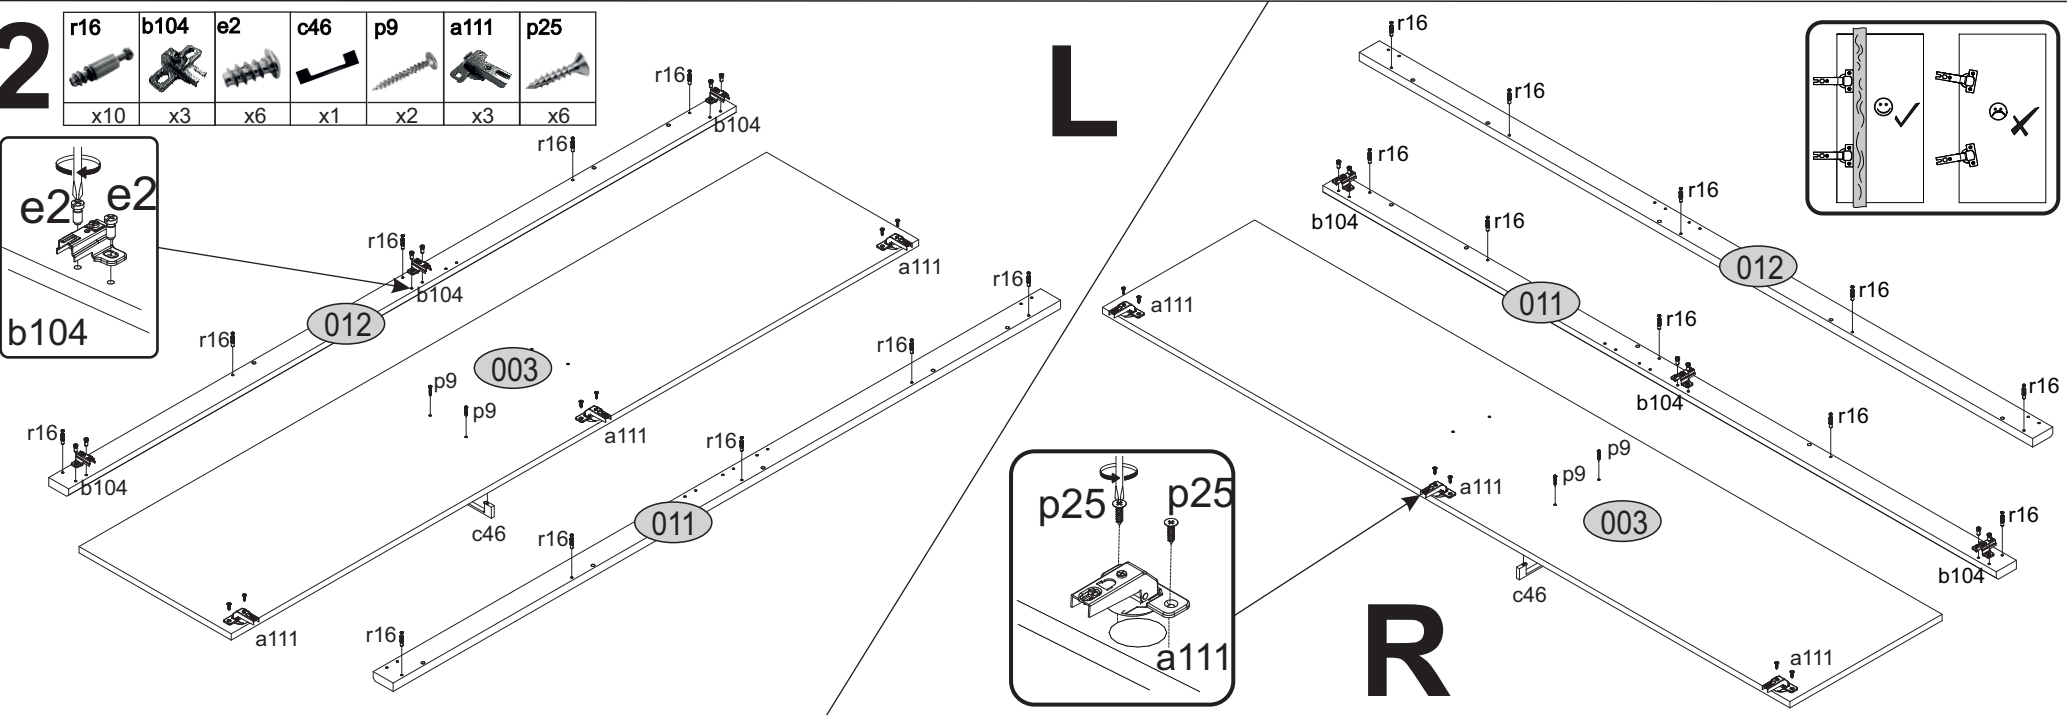

Installation manual

CORDAN Regał 1D

Code	Dimensions			Package
001	2048	387	16	1 / 1/2
002	2048	387	16	1 / 1/2
003	445	2010	16	1 / 2/2
004	539	365	16	1 / 1/2
005	539	365	16	3 / 1/2
008	573	410	16/32	1 / 1/2
009	573	410	16/32	1 / 1/2
011	2010	60	22	1 / 1/2
012	2010	60	22	1 / 1/2
014	1145	278	2,5	2 / 1/2
016	921	278	2,5	2 / 1/2
Accessories				1 / 1/2

Accessories:

<p>4x e1</p> <p>Ø7x50</p> 	<p>22x f1</p> <p>Ø8x30</p> 	<p>1x f3</p> 	<p>1x n14</p> 
<p>1x p17</p> <p>Ø6x50</p> 	<p>22x p25</p> <p>Ø3.5x16</p> 	<p>18x r1</p> <p>15x12</p> 	<p>18x r16</p> <p>Ø5x24</p> 
<p>18x s2</p> 	<p>1x z1</p> 	<p>2x p9</p> 	<p>8x p18</p> 
<p>3x a111</p> 	<p>3x b104</p> 	<p>1x c46</p> 	<p>12x l2</p> 
<p>2x n260.01</p> 	<p>12x d1</p> 	<p>4x k311.05</p> 	<p>6x e2</p> 
<p>10x s4</p> 			

1

x18	x8	x22	x12

2

x10	x3	x6	x1	x2	x3	x6

3

4

5

6

7

9

8

10

R

L

11

s2	s4
x18	x10