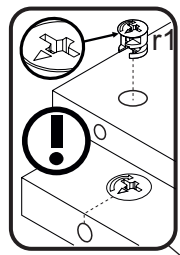

1

x18	x8	x22	x12