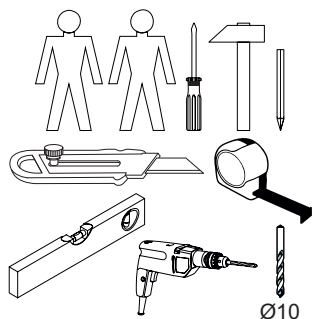

Installation manual

CORDAN Regał 1D

Code	Dimensions			Package
001	2048	387	16	1 / 1/2
002	2048	387	16	1 / 1/2
003	445	2010	16	1 / 2/2
004	539	365	16	1 / 1/2
005	539	365	16	3 / 1/2
008	573	410	16/32	1 / 1/2
009	573	410	16/32	1 / 1/2
011	2010	60	22	1 / 1/2
012	2010	60	22	1 / 1/2
014	1145	278	2,5	2 / 1/2
016	921	278	2,5	2 / 1/2
Accessories				1 / 1/2

Accessories:

<p>4x e1</p> <p>Ø7x50</p> 	<p>22x f1</p> <p>Ø8x30</p> 	<p>1x f3</p> 	<p>1x n14</p> 
<p>1x p17</p> <p>Ø6x50</p> 	<p>22x p25</p> <p>Ø3.5x16</p> 	<p>18x r1</p> <p>15x12</p> 	<p>18x r16</p> <p>Ø5x24</p> 
<p>18x s2</p> 	<p>1x z1</p> 	<p>2x p9</p> 	<p>8x p18</p> 
<p>3x a111</p> 	<p>3x b104</p> 	<p>1x c46</p> 	<p>12x l2</p> 
<p>2x n260.01</p> 	<p>12x d1</p> 	<p>4x k311.05</p> 	<p>6x e2</p> 
<p>10x s4</p> 			

1

x18	x8	x22	x12

2

x10	x3	x6	x1	x2	x3	x6

3

4

5

6