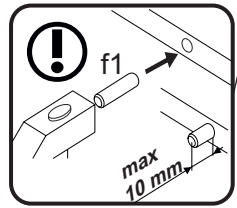

## CORDAN Regał otwarty 1D

Code	Dimensions			Package	
001	2048	387	16	1	1/2
002	2048	387	16	1	1/2
003	445	895	16	1	2/2
004	539	365	16	1	1/2
005	539	365	16	3	1/2
008	573	410	16/32	1	1/2
009	573	410	16/32	1	1/2
011	2010	60	22	1	1/2
012	2010	60	22	1	1/2
014	1145	278	2,5	2	1/2
016	921	278	2,5	2	1/2
<b>Accessories</b>				1	1/2

# Accessories:

<p>4x e1</p> <p>Ø7x50</p> 	<p>22x f1</p> <p>Ø8x30</p> 	<p>1x f3</p> 	<p>1x n14</p> 
<p>1x p17</p> <p>Ø6x50</p> 	<p>20x p25</p> <p>Ø3.5x16</p> 	<p>18x r1</p> <p>15x12</p> 	<p>18x r16</p> <p>Ø5x24</p> 
<p>18x s2</p> 	<p>1x z1</p> 	<p>2x p9</p> 	<p>8x p18</p> 
<p>2x a111</p> 	<p>2x b104</p> 	<p>1x c46</p> 	<p>12x l2</p> 
<p>2x n260.01</p> 	<p>12x d1</p> 	<p>4x k311.05</p> 	<p>4x e2</p> 
<p>10x s4</p> 			

# 1

<b>r1</b> 	<b>r16</b> 	<b>f1</b> 	<b>d1</b> 
x18	x8	x22	x12