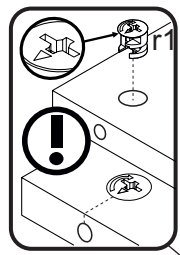

1

r1 	r16 	f1 	d1
x18	x8	x22	x12