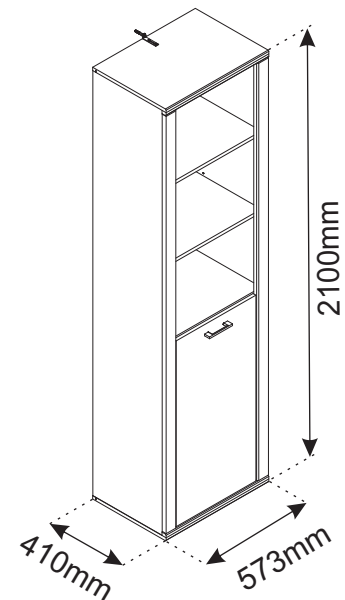

## CORDAN Regał otwarty 1D

Code	Dimensions			Package	
001	2048	387	16	1	1/2
002	2048	387	16	1	1/2
003	445	895	16	1	2/2
004	539	365	16	1	1/2
005	539	365	16	3	1/2
008	573	410	16/32	1	1/2
009	573	410	16/32	1	1/2
011	2010	60	22	1	1/2
012	2010	60	22	1	1/2
014	1145	278	2,5	2	1/2
016	921	278	2,5	2	1/2
<b>Accessories</b>				1	1/2

# 1

<b>r1</b> 	<b>r16</b> 	<b>f1</b> 	<b>d1</b> 
x18	x8	x22	x12