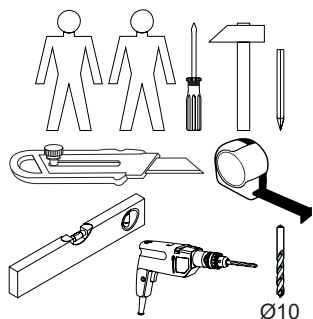

## CORDAN Regał otwarty 1D

Code	Dimensions			Package	
001	2048	387	16	1	1/2
002	2048	387	16	1	1/2
003	445	895	16	1	2/2
004	539	365	16	1	1/2
005	539	365	16	3	1/2
008	573	410	16/32	1	1/2
009	573	410	16/32	1	1/2
011	2010	60	22	1	1/2
012	2010	60	22	1	1/2
014	1145	278	2,5	2	1/2
016	921	278	2,5	2	1/2
<b>Accessories</b>				1	1/2

# Accessories:

<p>4x e1</p> <p>Ø7x50</p> 	<p>22x f1</p> <p>Ø8x30</p> 	<p>1x f3</p> 	<p>1x n14</p> 
<p>1x p17</p> <p>Ø6x50</p> 	<p>20x p25</p> <p>Ø3.5x16</p> 	<p>18x r1</p> <p>15x12</p> 	<p>18x r16</p> <p>Ø5x24</p> 
<p>18x s2</p> 	<p>1x z1</p> 	<p>2x p9</p> 	<p>8x p18</p> 
<p>2x a111</p> 	<p>2x b104</p> 	<p>1x c46</p> 	<p>12x l2</p> 
<p>2x n260.01</p> 	<p>12x d1</p> 	<p>4x k311.05</p> 	<p>4x e2</p> 
<p>10x s4</p> 			