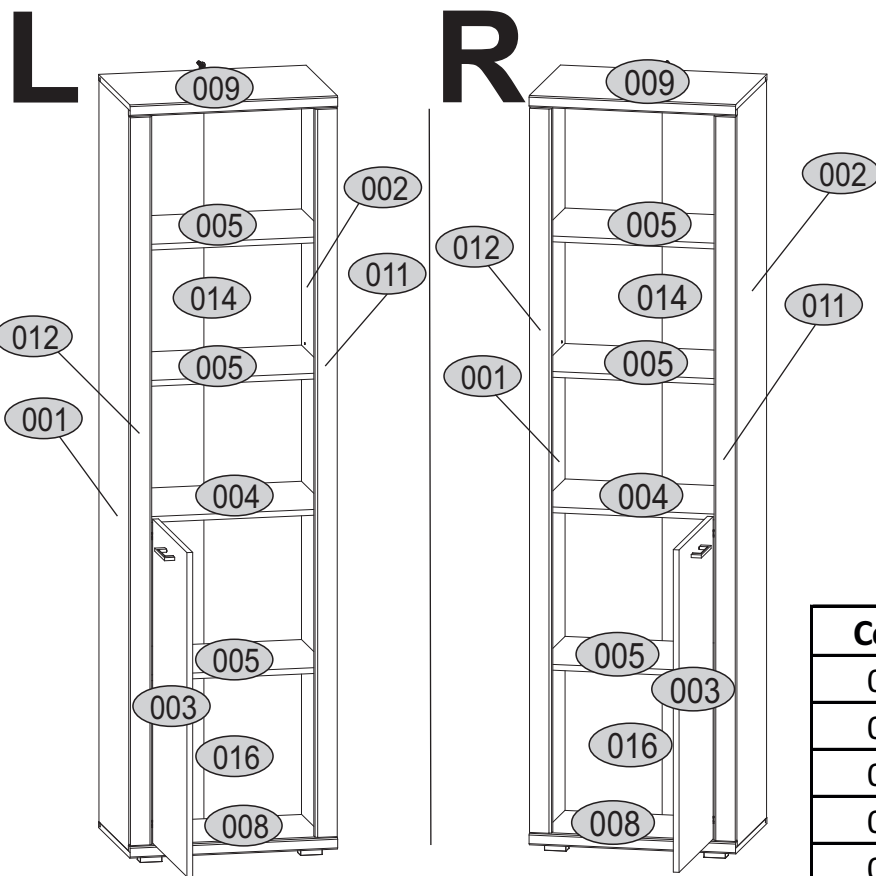

## CORDAN Regał otwarty 1D

Code	Dimensions			Package	
001	2048	387	16	1	1/2
002	2048	387	16	1	1/2
003	445	895	16	1	2/2
004	539	365	16	1	1/2
005	539	365	16	3	1/2
008	573	410	16/32	1	1/2
009	573	410	16/32	1	1/2
011	2010	60	22	1	1/2
012	2010	60	22	1	1/2
014	1145	278	2,5	2	1/2
016	921	278	2,5	2	1/2
<b>Accessories</b>				1	1/2

# Accessories:

<p>4x e1</p> <p>Ø7x50</p> 	<p>22x f1</p> <p>Ø8x30</p> 	<p>1x f3</p> 	<p>1x n14</p> 
<p>1x p17</p> <p>Ø6x50</p> 	<p>20x p25</p> <p>Ø3.5x16</p> 	<p>18x r1</p> <p>15x12</p> 	<p>18x r16</p> <p>Ø5x24</p> 
<p>18x s2</p> 	<p>1x z1</p> 	<p>2x p9</p> 	<p>8x p18</p> 
<p>2x a111</p> 	<p>2x b104</p> 	<p>1x c46</p> 	<p>12x l2</p> 
<p>2x n260.01</p> 	<p>12x d1</p> 	<p>4x k311.05</p> 	<p>4x e2</p> 
<p>10x s4</p> 			

# 1

<b>r1</b> 	<b>r16</b> 	<b>f1</b> 	<b>d1</b> 
x18	x8	x22	x12

# 12

s2	s4
x18	x10