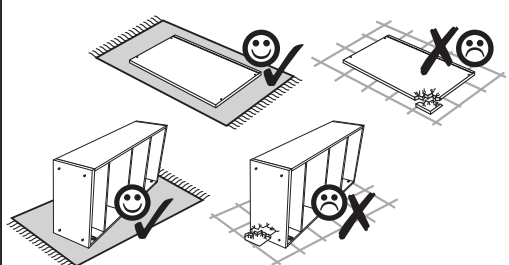

## CORDAN Regał otwarty 1D

Code	Dimensions			Package	
001	2048	387	16	1	1/2
002	2048	387	16	1	1/2
003	445	895	16	1	2/2
004	539	365	16	1	1/2
005	539	365	16	3	1/2
008	573	410	16/32	1	1/2
009	573	410	16/32	1	1/2
011	2010	60	22	1	1/2
012	2010	60	22	1	1/2
014	1145	278	2,5	2	1/2
016	921	278	2,5	2	1/2
<b>Accessories</b>				1	1/2