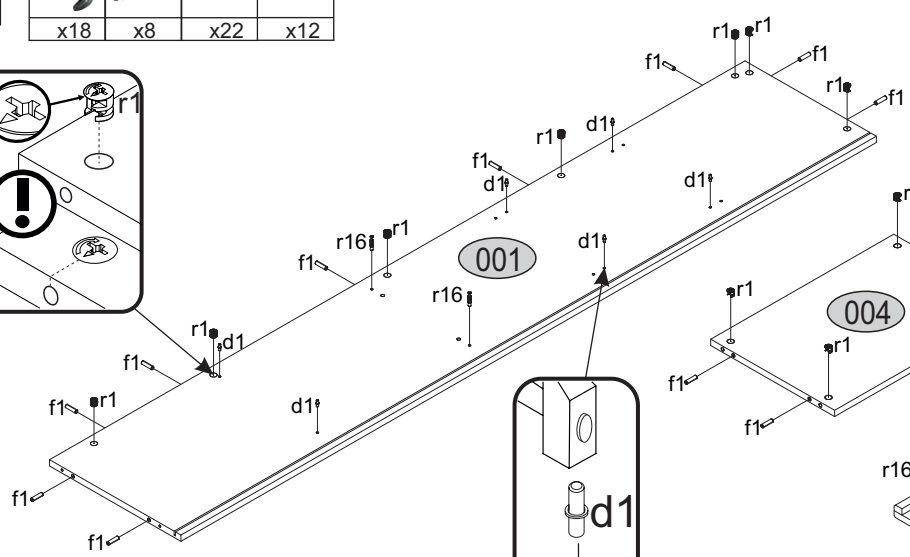

1

r1 	r16 	f1 	d1
x18	x8	x22	x12