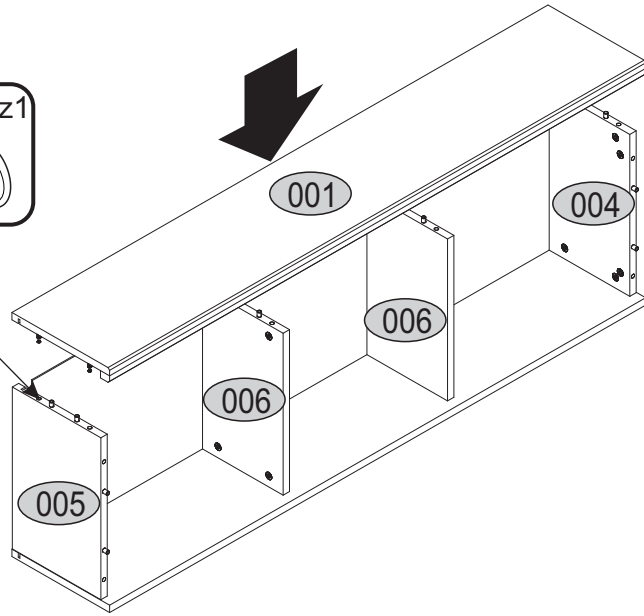

Installation manual

CORDAN Szafka wisząca

Code	Dimensions			Package
001	1350	246	16/32	1
002	1350	246	16	1
004	352	223	16	1
005	352	223	16	1
006	352	203	16	2
007	1334	370	2,5	1
008	330	60	22	2
Accessories				1

Accessories:

4x p21 	20x f1 $\text{Ø}8 \times 30$ 	2x f3 	2x p29 
8x l2 	8x p25 $\text{Ø}3.5 \times 16$ 	20x r1 15x12 	20x r16 $\text{Ø}5 \times 24$ 
18x s2 	1x z1 	2x n322 	

1

2

3

4

5

6

7

8

9

f3	p29	s2
		
x2	x2	x18