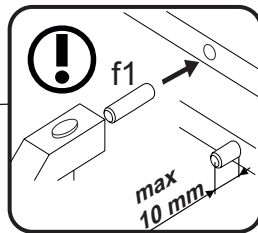

Installation manual

CORDAN Szafka wisząca

Code	Dimensions			Package
001	1350	246	16/32	1
002	1350	246	16	1
004	352	223	16	1
005	352	223	16	1
006	352	203	16	2
007	1334	370	2,5	1
008	330	60	22	2
Accessories				1

Accessories:

4x p21 	20x f1 $\text{Ø}8 \times 30$ 	2x f3 	2x p29 
8x l2 	8x p25 $\text{Ø}3.5 \times 16$ 	20x r1 15x12 	20x r16 $\text{Ø}5 \times 24$ 
18x s2 	1x z1 	2x n322 	

1

2

3

4

5

6