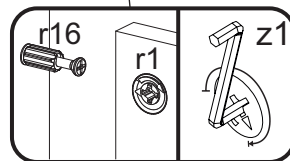

Installation manual

CORDAN Szafka wisząca

Code	Dimensions			Package
001	1350	246	16/32	1
002	1350	246	16	1
004	352	223	16	1
005	352	223	16	1
006	352	203	16	2
007	1334	370	2,5	1
008	330	60	22	2
Accessories				1

Accessories:

4x p21 	20x f1 $\text{Ø}8 \times 30$ 	2x f3 	2x p29 
8x l2 	8x p25 $\text{Ø}3.5 \times 16$ 	20x r1 15x12 	20x r16 $\text{Ø}5 \times 24$ 
18x s2 	1x z1 	2x n322 	

1

2

3

4

5

6