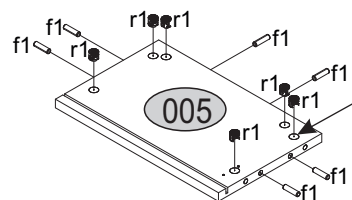

Installation manual

CORDAN Szafka wisząca

Code	Dimensions			Package
001	1350	246	16/32	1
002	1350	246	16	1
004	352	223	16	1
005	352	223	16	1
006	352	203	16	2
007	1334	370	2,5	1
008	330	60	22	2
Accessories				1

Accessories:

4x p21 	20x f1 $\text{Ø}8 \times 30$ 	2x f3 	2x p29 
8x l2 	8x p25 $\text{Ø}3.5 \times 16$ 	20x r1 15x12 	20x r16 $\text{Ø}5 \times 24$ 
18x s2 	1x z1 	2x n322 	

1

2

3

4

5

6