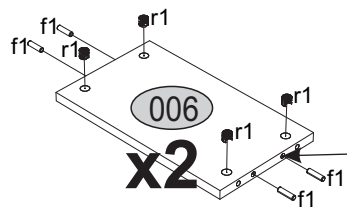

Installation manual

CORDAN Szafka wisząca

Code	Dimensions			Package
001	1350	246	16/32	1
002	1350	246	16	1
004	352	223	16	1
005	352	223	16	1
006	352	203	16	2
007	1334	370	2,5	1
008	330	60	22	2
Accessories				1

Accessories:

4x p21 	20x f1 $\text{Ø}8 \times 30$ 	2x f3 	2x p29 
8x l2 	8x p25 $\text{Ø}3.5 \times 16$ 	20x r1 15x12 	20x r16 $\text{Ø}5 \times 24$ 
18x s2 	1x z1 	2x n322 	

1

2

3

4

5

6