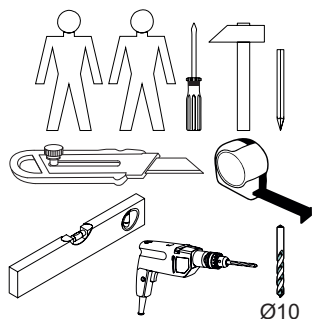

Installation manual

CORDAN Szafka wisząca

Code	Dimensions			Package
001	1350	246	16/32	1
002	1350	246	16	1
004	352	223	16	1
005	352	223	16	1
006	352	203	16	2
007	1334	370	2,5	1
008	330	60	22	2
Accessories				1

Accessories:

4x p21 	20x f1 $\text{Ø}8 \times 30$ 	2x f3 	2x p29 
8x l2 	8x p25 $\text{Ø}3.5 \times 16$ 	20x r1 15x12 	20x r16 $\text{Ø}5 \times 24$ 
18x s2 	1x z1 	2x n322 	

1

2

3

4

5

6