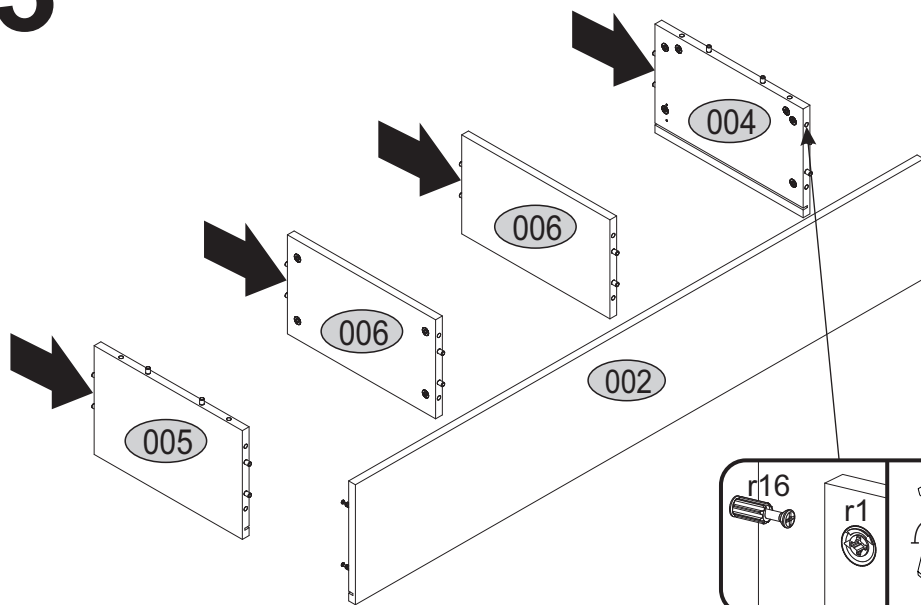

Installation manual

CORDAN Szafka wisząca

Code	Dimensions			Package
001	1350	246	16/32	1
002	1350	246	16	1
004	352	223	16	1
005	352	223	16	1
006	352	203	16	2
007	1334	370	2,5	1
008	330	60	22	2
Accessories				1

Accessories:

4x p21 	20x f1 $\text{Ø}8 \times 30$ 	2x f3 	2x p29 
8x l2 	8x p25 $\text{Ø}3.5 \times 16$ 	20x r1 15x12 	20x r16 $\text{Ø}5 \times 24$ 
18x s2 	1x z1 	2x n322 	

1

2

3

4

5

6