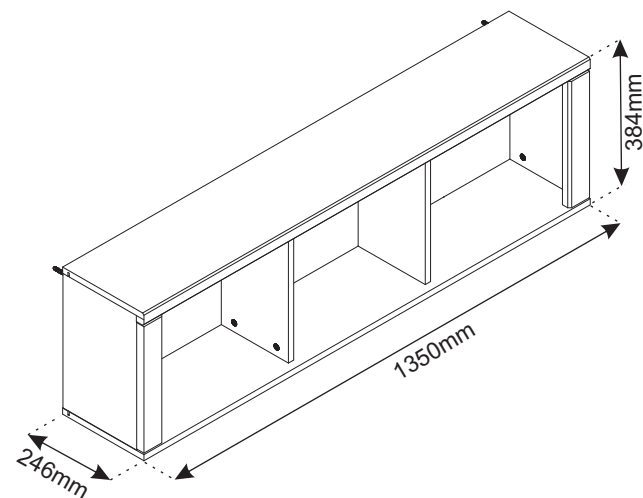

Installation manual

CORDAN Szafka wisząca

Code	Dimensions			Package
001	1350	246	16/32	1
002	1350	246	16	1
004	352	223	16	1
005	352	223	16	1
006	352	203	16	2
007	1334	370	2,5	1
008	330	60	22	2
Accessories				1

Accessories:

4x p21 	20x f1 $\text{Ø}8 \times 30$ 	2x f3 	2x p29 
8x l2 	8x p25 $\text{Ø}3.5 \times 16$ 	20x r1 15x12 	20x r16 $\text{Ø}5 \times 24$ 
18x s2 	1x z1 	2x n322 	

1

2

3

4

5

6