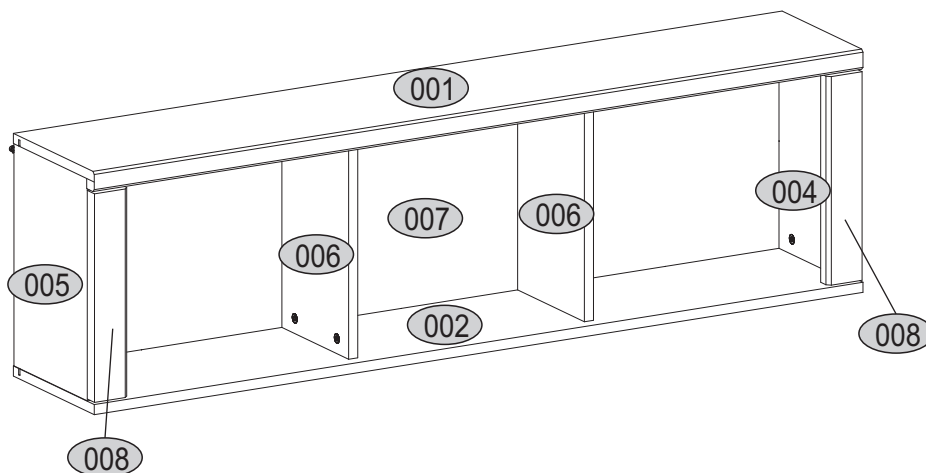

Installation manual

CORDAN Szafka wisząca

Code	Dimensions			Package
001	1350	246	16/32	1
002	1350	246	16	1
004	352	223	16	1
005	352	223	16	1
006	352	203	16	2
007	1334	370	2,5	1
008	330	60	22	2
Accessories				1

Accessories:

4x p21 	20x f1 $\text{Ø}8 \times 30$ 	2x f3 	2x p29 
8x l2 	8x p25 $\text{Ø}3.5 \times 16$ 	20x r1 15x12 	20x r16 $\text{Ø}5 \times 24$ 
18x s2 	1x z1 	2x n322 	

1

2

3

4

5

6