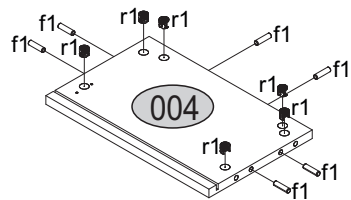

Installation manual

CORDAN Szafka wisząca

Code	Dimensions			Package
001	1350	246	16/32	1
002	1350	246	16	1
004	352	223	16	1
005	352	223	16	1
006	352	203	16	2
007	1334	370	2,5	1
008	330	60	22	2
Accessories				1

Accessories:

4x p21 	20x f1 $\text{Ø}8 \times 30$ 	2x f3 	2x p29 
8x l2 	8x p25 $\text{Ø}3.5 \times 16$ 	20x r1 15x12 	20x r16 $\text{Ø}5 \times 24$ 
18x s2 	1x z1 	2x n322 	

1

2

3

4

5

6