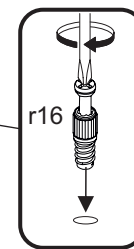

Installation manual

CORDAN Szafka wisząca

Code	Dimensions			Package
001	1350	246	16/32	1
002	1350	246	16	1
004	352	223	16	1
005	352	223	16	1
006	352	203	16	2
007	1334	370	2,5	1
008	330	60	22	2
Accessories				1

Accessories:

4x p21 	20x f1 $\text{Ø}8 \times 30$ 	2x f3 	2x p29 
8x l2 	8x p25 $\text{Ø}3.5 \times 16$ 	20x r1 15x12 	20x r16 $\text{Ø}5 \times 24$ 
18x s2 	1x z1 	2x n322 	

1

2

3

4

5

6

7

8

9

f3	p29	s2
		
x2	x2	x18