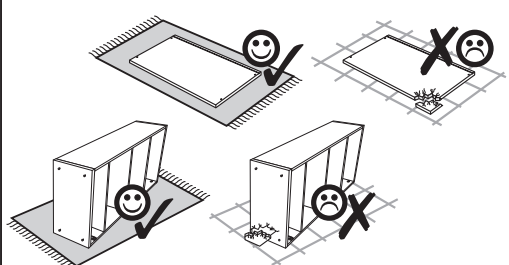

Installation manual

CORDAN Szafka wisząca

Code	Dimensions			Package
001	1350	246	16/32	1
002	1350	246	16	1
004	352	223	16	1
005	352	223	16	1
006	352	203	16	2
007	1334	370	2,5	1
008	330	60	22	2
Accessories				1

Accessories:

4x p21 	20x f1 $\text{Ø}8 \times 30$ 	2x f3 	2x p29 
8x l2 	8x p25 $\text{Ø}3.5 \times 16$ 	20x r1 15x12 	20x r16 $\text{Ø}5 \times 24$ 
18x s2 	1x z1 	2x n322 	

1

2

3

4

5

6