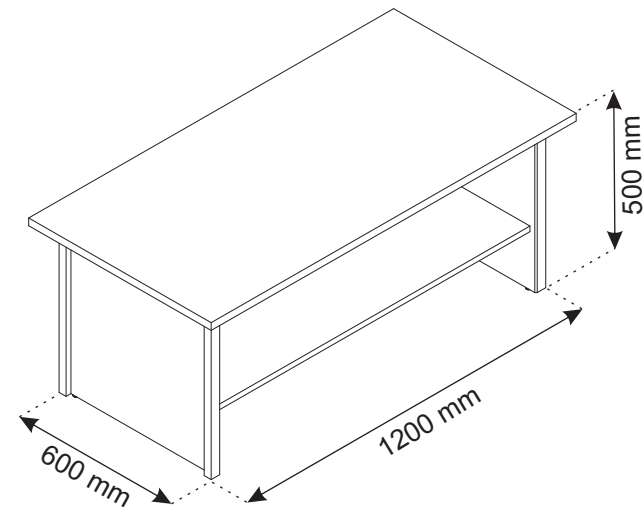

Installation manual

CORDAN Ława 120

Code	Dimensions			Package	
001	1200	600	22	1	1/1
002	1036	460	16	1	1/1
003	473	500	16/32/32	2	1/1
004	1036	100	16	1	1/1
Accessories				1	1/1

Accessories:

<p>10x f1</p> <p>Ø8x30</p> 	<p>10x r1</p> <p>15x12</p> 	<p>10x r16</p> <p>Ø5x24</p> 	<p>4x k1</p> 
<p>10x s2</p> 	<p>1x z1</p> 		