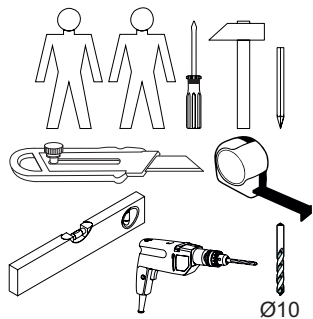

Installation manual

CORDAN Ława 120

Code	Dimensions			Package	
001	1200	600	22	1	1/1
002	1036	460	16	1	1/1
003	473	500	16/32/32	2	1/1
004	1036	100	16	1	1/1
Accessories				1	1/1

Accessories:

<p>10x f1</p> <p>Ø8x30</p> 	<p>10x r1</p> <p>15x12</p> 	<p>10x r16</p> <p>Ø5x24</p> 	<p>4x k1</p> 
<p>10x s2</p> 	<p>1x z1</p> 		