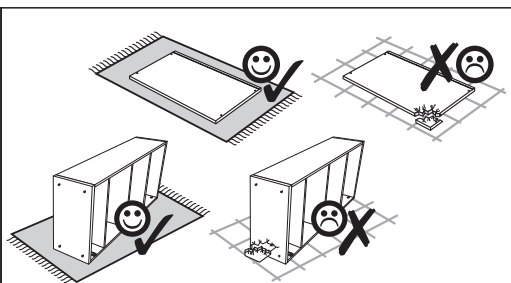

Installation manual

CORDAN Ława 120

Code	Dimensions			Package	
001	1200	600	22	1	1/1
002	1036	460	16	1	1/1
003	473	500	16/32/32	2	1/1
004	1036	100	16	1	1/1
Accessories				1	1/1

Accessories:

<p>10x f1</p> <p>Ø8x30</p> 	<p>10x r1</p> <p>15x12</p> 	<p>10x r16</p> <p>Ø5x24</p> 	<p>4x k1</p> 
<p>10x s2</p> 	<p>1x z1</p> 		