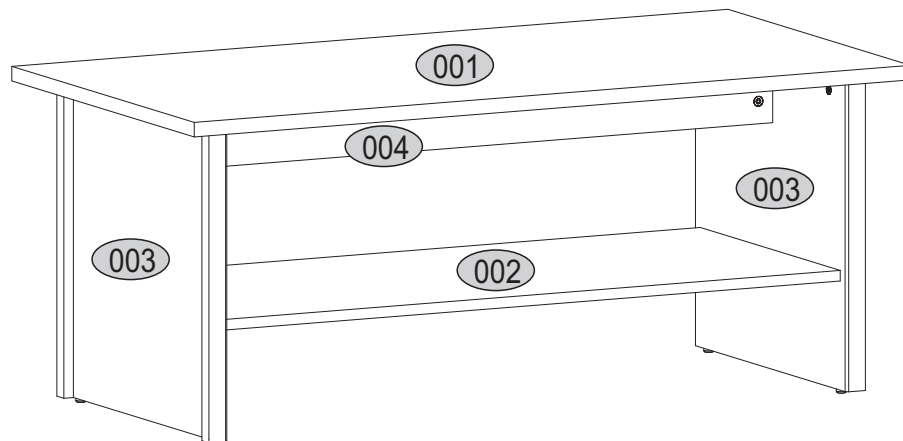

Installation manual

CORDAN Ława 120

Code	Dimensions			Package	
001	1200	600	22	1	1/1
002	1036	460	16	1	1/1
003	473	500	16/32/32	2	1/1
004	1036	100	16	1	1/1
Accessories				1	1/1

Accessories:

<p>10x f1</p> <p>Ø8x30</p> 	<p>10x r1</p> <p>15x12</p> 	<p>10x r16</p> <p>Ø5x24</p> 	<p>4x k1</p> 
<p>10x s2</p> 	<p>1x z1</p> 		