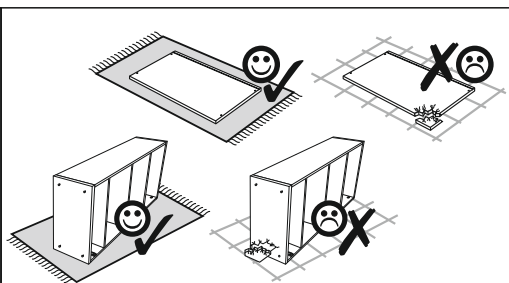

Installation manual

PAVI Showcase high 2D2W1S

Code	Dimensions				Package
001	1934	333	16	1	2/3
002	1934	333	16	1	2/3
003	843	338	16/32	1	1/3
004	809	324	16	2	1/3
005	809	324	16	1	1/3
006	809	302	16	3	1/3
007	570	400	16	1	2/3
008	570	400	16	1	2/3
009	803	160	16	1	1/3
010	752	120	16	1	2/3
012	1078	400	16	1	3/3
014	1078	400	16	1	3/3
015	809	60	16	2	1/3
016	300	120	16	1	1/3
017	300	120	16	1	1/3
020	284	60	16	1	1/3
021	1882	826	2,5	1	2/3
023	302	770	2,5	1	2/3
accessories				1	1/3