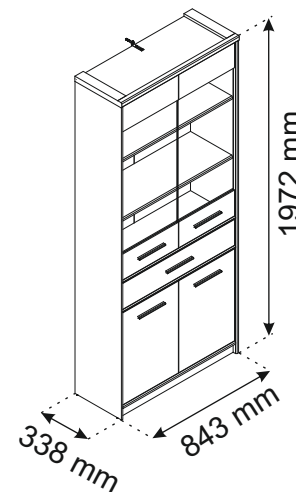

Installation manual

PAVI Showcase high 2D2W1S

Code	Dimensions				Package
001	1934	333	16	1	2/3
002	1934	333	16	1	2/3
003	843	338	16/32	1	1/3
004	809	324	16	2	1/3
005	809	324	16	1	1/3
006	809	302	16	3	1/3
007	570	400	16	1	2/3
008	570	400	16	1	2/3
009	803	160	16	1	1/3
010	752	120	16	1	2/3
012	1078	400	16	1	3/3
014	1078	400	16	1	3/3
015	809	60	16	2	1/3
016	300	120	16	1	1/3
017	300	120	16	1	1/3
020	284	60	16	1	1/3
021	1882	826	2,5	1	2/3
023	302	770	2,5	1	2/3
accessories				1	1/3

Accessories:

<p>8x a143</p> 	<p>8x b119</p> 	<p>5x c412.030</p> 	<p>12x d1</p> 
<p>2x e1 Ø7x50</p> 	<p>38x f1 Ø8x30</p> 	<p>1x f3</p> 	<p>6x k1</p> 
<p>1x n14</p> 	<p>2x n260.01</p> 	<p>40x l1</p> 	<p>1x Lb-300</p> 
<p>1x p17 Ø6x50</p> 	<p>34x p25 Ø3.5x16</p> 	<p>10x p42</p> 	<p>10x s2</p> 
<p>18x r1 15x12</p> 	<p>18x r16 Ø5x24</p> 	<p>1x z1</p> 	<p>1x n25</p> 

1

r1 	r16 	f1 	p42 	c412.030 	p25 	n25
x14	x6	x34	x2	x1	x2	x1

2

p42 	c412.030 	a143 	p25
x8	x4	x8	x16

3

r1 	r16 	f1 	p25 	d1 	b119 	lb-300
x4	x12	x4	x6	x12	x8	x1

4

5