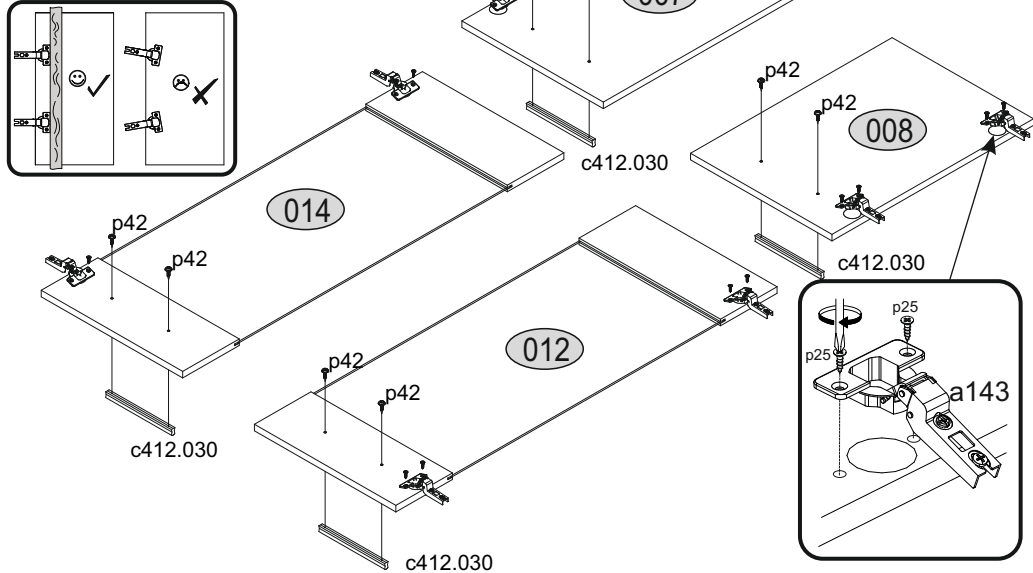

Installation manual

PAVI Showcase high 2D2W1S

Code	Dimensions				Package
001	1934	333	16	1	2/3
002	1934	333	16	1	2/3
003	843	338	16/32	1	1/3
004	809	324	16	2	1/3
005	809	324	16	1	1/3
006	809	302	16	3	1/3
007	570	400	16	1	2/3
008	570	400	16	1	2/3
009	803	160	16	1	1/3
010	752	120	16	1	2/3
012	1078	400	16	1	3/3
014	1078	400	16	1	3/3
015	809	60	16	2	1/3
016	300	120	16	1	1/3
017	300	120	16	1	1/3
020	284	60	16	1	1/3
021	1882	826	2,5	1	2/3
023	302	770	2,5	1	2/3
accessories				1	1/3

Accessories:

<p>8x a143</p> 	<p>8x b119</p> 	<p>5x c412.030</p> 	<p>12x d1</p> 
<p>2x e1 Ø7x50</p> 	<p>38x f1 Ø8x30</p> 	<p>1x f3</p> 	<p>6x k1</p> 
<p>1x n14</p> 	<p>2x n260.01</p> 	<p>40x l1</p> 	<p>1x Lb-300</p> 
<p>1x p17 Ø6x50</p> 	<p>34x p25 Ø3.5x16</p> 	<p>10x p42</p> 	<p>10x s2</p> 
<p>18x r1 15x12</p> 	<p>18x r16 Ø5x24</p> 	<p>1x z1</p> 	<p>1x n25</p> 

1

r1 	r16 	f1 	p42 	c412.030 	p25 	n25
x14	x6	x34	x2	x1	x2	x1

2

p42 	c412.030 	a143 	p25
x8	x4	x8	x16

3

r1 	r16 	f1 	p25 	d1 	b119 	lb-300
x4	x12	x4	x6	x12	x8	x1

4

5