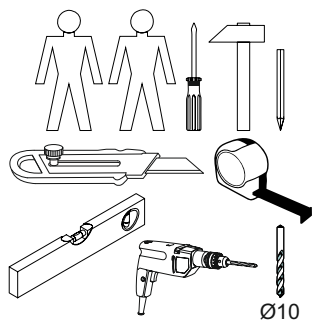

Installation manual

PAVI Showcase high 2D2W1S

Code	Dimensions				Package
001	1934	333	16	1	2/3
002	1934	333	16	1	2/3
003	843	338	16/32	1	1/3
004	809	324	16	2	1/3
005	809	324	16	1	1/3
006	809	302	16	3	1/3
007	570	400	16	1	2/3
008	570	400	16	1	2/3
009	803	160	16	1	1/3
010	752	120	16	1	2/3
012	1078	400	16	1	3/3
014	1078	400	16	1	3/3
015	809	60	16	2	1/3
016	300	120	16	1	1/3
017	300	120	16	1	1/3
020	284	60	16	1	1/3
021	1882	826	2,5	1	2/3
023	302	770	2,5	1	2/3
accessories				1	1/3

Accessories:

<p>8x a143</p> 	<p>8x b119</p> 	<p>5x c412.030</p> 	<p>12x d1</p> 
<p>2x e1 Ø7x50</p> 	<p>38x f1 Ø8x30</p> 	<p>1x f3</p> 	<p>6x k1</p> 
<p>1x n14</p> 	<p>2x n260.01</p> 	<p>40x l1</p> 	<p>1x Lb-300</p> 
<p>1x p17 Ø6x50</p> 	<p>34x p25 Ø3.5x16</p> 	<p>10x p42</p> 	<p>10x s2</p> 
<p>18x r1 15x12</p> 	<p>18x r16 Ø5x24</p> 	<p>1x z1</p> 	<p>1x n25</p> 

1

r1 	r16 	f1 	p42 	c412.030 	p25 	n25
x14	x6	x34	x2	x1	x2	x1

2

p42 	c412.030 	a143 	p25
x8	x4	x8	x16

3

r1 	r16 	f1 	p25 	d1 	b119 	lb-300
x4	x12	x4	x6	x12	x8	x1

4

5