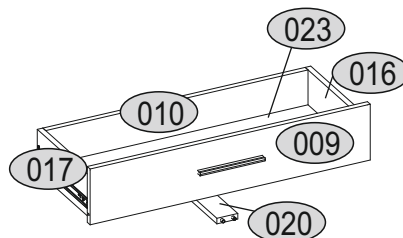

Installation manual

PAVI Showcase high 2D2W1S

Code	Dimensions				Package
001	1934	333	16	1	2/3
002	1934	333	16	1	2/3
003	843	338	16/32	1	1/3
004	809	324	16	2	1/3
005	809	324	16	1	1/3
006	809	302	16	3	1/3
007	570	400	16	1	2/3
008	570	400	16	1	2/3
009	803	160	16	1	1/3
010	752	120	16	1	2/3
012	1078	400	16	1	3/3
014	1078	400	16	1	3/3
015	809	60	16	2	1/3
016	300	120	16	1	1/3
017	300	120	16	1	1/3
020	284	60	16	1	1/3
021	1882	826	2,5	1	2/3
023	302	770	2,5	1	2/3
accessories				1	1/3

Accessories:

<p>8x a143</p> 	<p>8x b119</p> 	<p>5x c412.030</p> 	<p>12x d1</p> 
<p>2x e1 Ø7x50</p> 	<p>38x f1 Ø8x30</p> 	<p>1x f3</p> 	<p>6x k1</p> 
<p>1x n14</p> 	<p>2x n260.01</p> 	<p>40x l1</p> 	<p>1x Lb-300</p> 
<p>1x p17 Ø6x50</p> 	<p>34x p25 Ø3.5x16</p> 	<p>10x p42</p> 	<p>10x s2</p> 
<p>18x r1 15x12</p> 	<p>18x r16 Ø5x24</p> 	<p>1x z1</p> 	<p>1x n25</p> 

1

r1 	r16 	f1 	p42 	c412.030 	p25 	n25
x14	x6	x34	x2	x1	x2	x1

2

p42 	c412.030 	a143 	p25
x8	x4	x8	x16

3

r1 	r16 	f1 	p25 	d1 	b119 	lb-300
x4	x12	x4	x6	x12	x8	x1

4

5