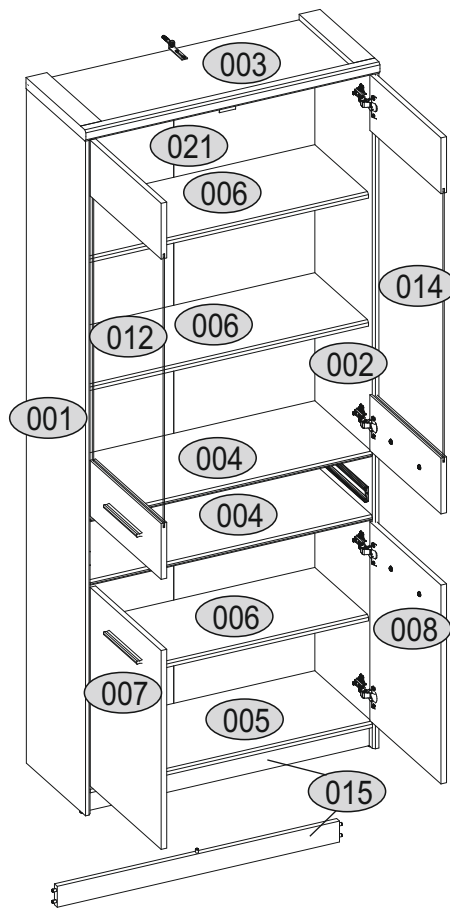

Installation manual

PAVI Showcase high 2D2W1S

Code	Dimensions				Package
001	1934	333	16	1	2/3
002	1934	333	16	1	2/3
003	843	338	16/32	1	1/3
004	809	324	16	2	1/3
005	809	324	16	1	1/3
006	809	302	16	3	1/3
007	570	400	16	1	2/3
008	570	400	16	1	2/3
009	803	160	16	1	1/3
010	752	120	16	1	2/3
012	1078	400	16	1	3/3
014	1078	400	16	1	3/3
015	809	60	16	2	1/3
016	300	120	16	1	1/3
017	300	120	16	1	1/3
020	284	60	16	1	1/3
021	1882	826	2,5	1	2/3
023	302	770	2,5	1	2/3
accessories				1	1/3

Accessories:

<p>8x a143</p> 	<p>8x b119</p> 	<p>5x c412.030</p> 	<p>12x d1</p> 
<p>2x e1 Ø7x50</p> 	<p>38x f1 Ø8x30</p> 	<p>1x f3</p> 	<p>6x k1</p> 
<p>1x n14</p> 	<p>2x n260.01</p> 	<p>40x l1</p> 	<p>1x Lb-300</p> 
<p>1x p17 Ø6x50</p> 	<p>34x p25 Ø3.5x16</p> 	<p>10x p42</p> 	<p>10x s2</p> 
<p>18x r1 15x12</p> 	<p>18x r16 Ø5x24</p> 	<p>1x z1</p> 	<p>1x n25</p> 

1

r1 	r16 	f1 	p42 	c412.030 	p25 	n25
x14	x6	x34	x2	x1	x2	x1

2

p42 	c412.030 	a143 	p25
x8	x4	x8	x16

3

r1 	r16 	f1 	p25 	d1 	b119 	lb-300
x4	x12	x4	x6	x12	x8	x1

4

5