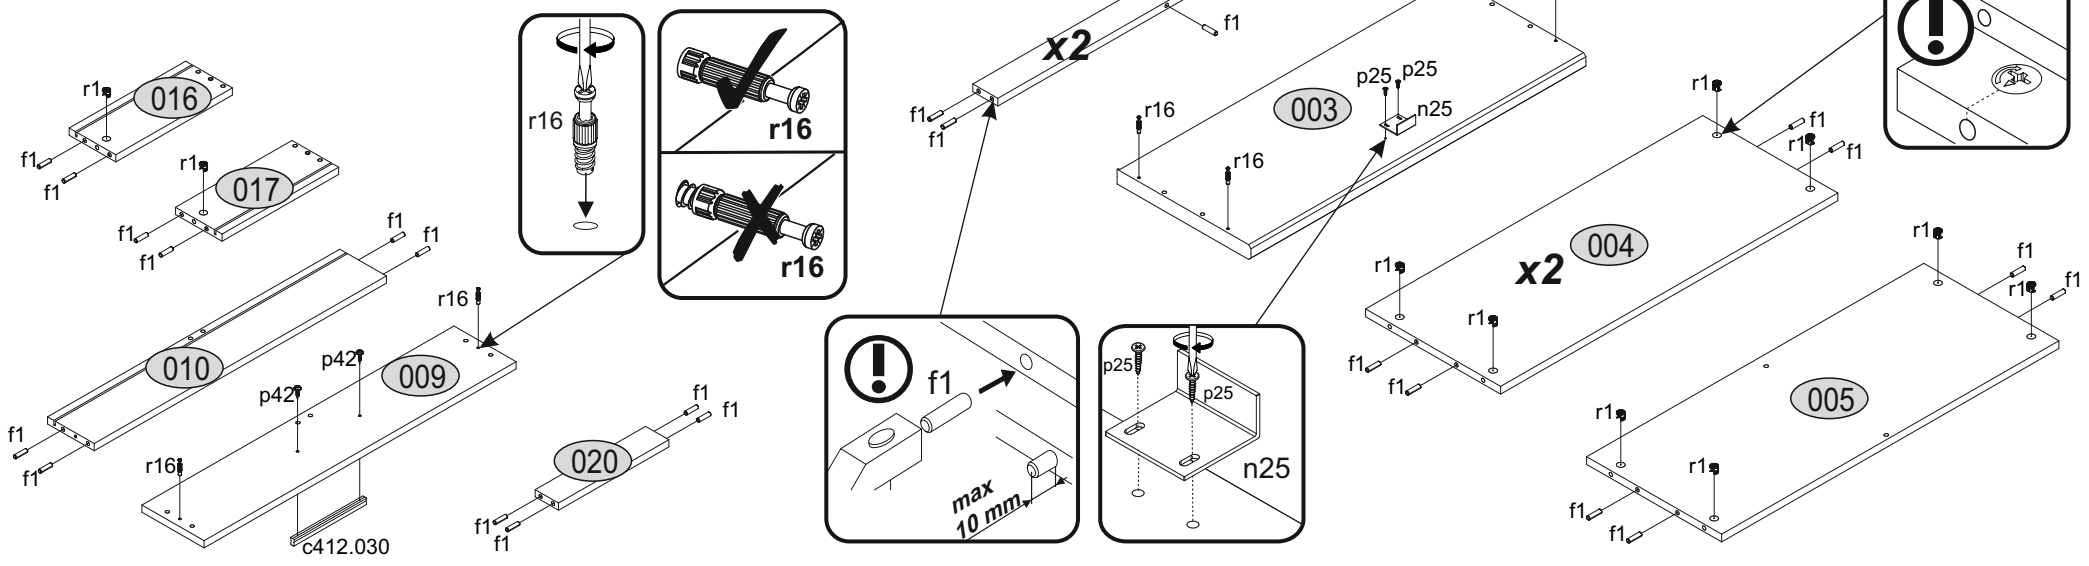

Installation manual

PAVI Showcase high 2D2W1S

Code	Dimensions				Package
001	1934	333	16	1	2/3
002	1934	333	16	1	2/3
003	843	338	16/32	1	1/3
004	809	324	16	2	1/3
005	809	324	16	1	1/3
006	809	302	16	3	1/3
007	570	400	16	1	2/3
008	570	400	16	1	2/3
009	803	160	16	1	1/3
010	752	120	16	1	2/3
012	1078	400	16	1	3/3
014	1078	400	16	1	3/3
015	809	60	16	2	1/3
016	300	120	16	1	1/3
017	300	120	16	1	1/3
020	284	60	16	1	1/3
021	1882	826	2,5	1	2/3
023	302	770	2,5	1	2/3
accessories				1	1/3

Accessories:

<p>8x a143</p> 	<p>8x b119</p> 	<p>5x c412.030</p> 	<p>12x d1</p> 
<p>2x e1 Ø7x50</p> 	<p>38x f1 Ø8x30</p> 	<p>1x f3</p> 	<p>6x k1</p> 
<p>1x n14</p> 	<p>2x n260.01</p> 	<p>40x l1</p> 	<p>1x Lb-300</p> 
<p>1x p17 Ø6x50</p> 	<p>34x p25 Ø3.5x16</p> 	<p>10x p42</p> 	<p>10x s2</p> 
<p>18x r1 15x12</p> 	<p>18x r16 Ø5x24</p> 	<p>1x z1</p> 	<p>1x n25</p> 

1

r1 	r16 	f1 	p42 	c412.030 	p25 	n25
x14	x6	x34	x2	x1	x2	x1

2

p42 	c412.030 	a143 	p25
x8	x4	x8	x16

3

r1 	r16 	f1 	p25 	d1 	b119 	lb-300
x4	x12	x4	x6	x12	x8	x1

4

5