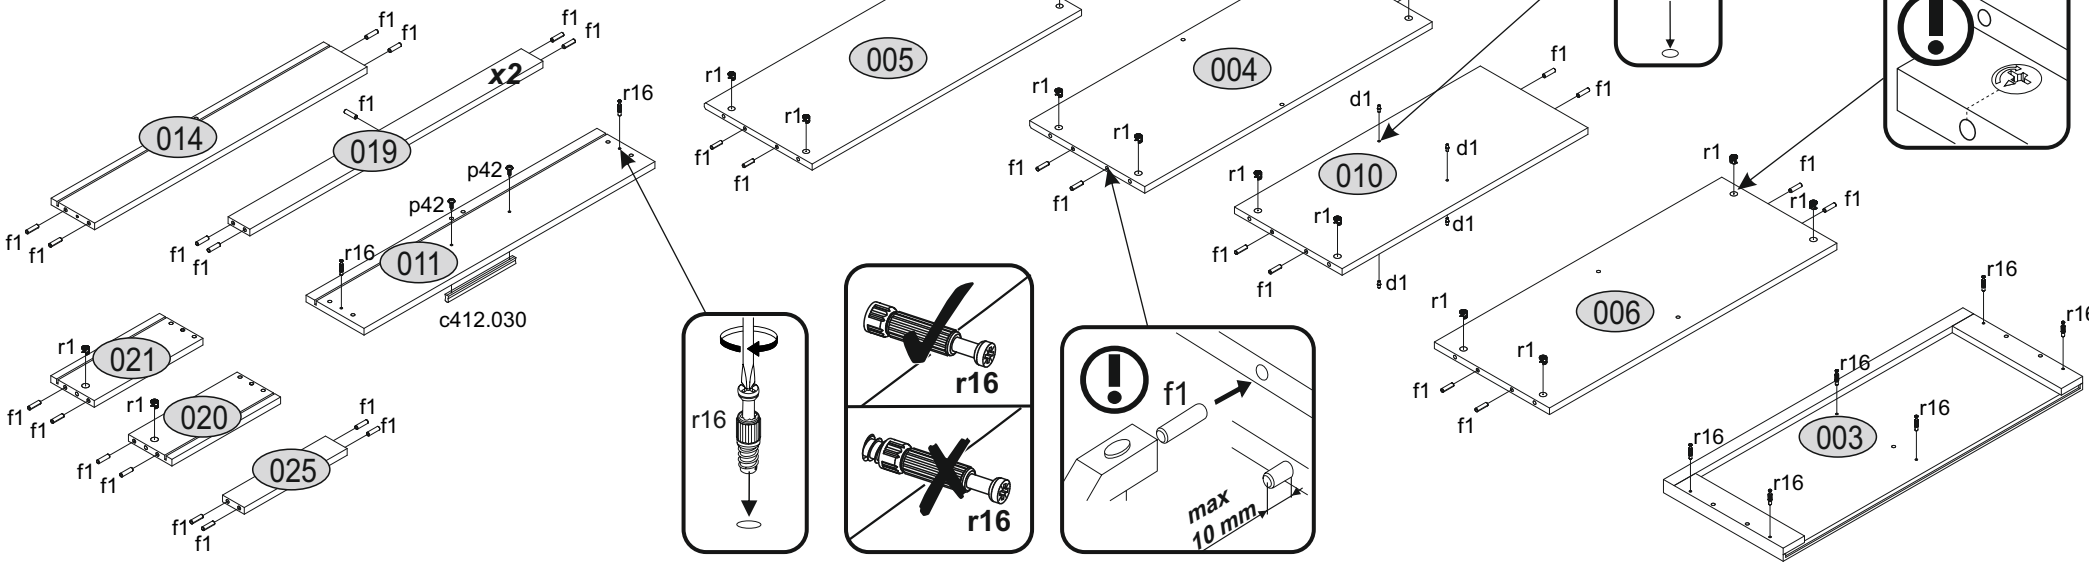

Installation manual

PAVI Showcase low 2D2W1S

Code	Dimensions				Package
001	1526	333	16	1	2/3
002	1526	333	16	1	2/3
003	843	338	16/32	1	1/3
004	809	324	16	1	1/3
005	809	324	16	1	1/3
006	809	324	16	1	1/3
007	809	302	16	1	1/3
008	570	400	16	1	2/3
009	570	400	16	1	2/3
010	692	303	16	1	1/3
011	803	160	16	1	1/3
013	396	298	16	2	1/3
014	752	120	16	1	1/3
015	670	400	16	1	3/3
017	670	400	16	1	3/3
019	809	60	16	2	1/3
020	300	120	16	1	1/3
021	300	120	16	1	1/3
025	284	60	16	1	1/3
027	770	302	2,5	1	2/3
035	1490	413	2,5	1	2/3
056	1490	413	2,5	1	2/3
accessories				1	1/3

Accessories:

<p>8x a143</p> 	<p>8x b119</p> 	<p>5x c412.030</p> 	<p>12x d1</p> 
<p>4x e1</p> <p>Ø7x50</p> 	<p>42x f1</p> <p>Ø8x30</p> 	<p>1x f3</p> 	<p>4x k1</p> 
<p>1x n14</p> 	<p>2x n260.01</p> 	<p>1x p17</p> <p>Ø6x50</p> 	<p>32x p25</p> <p>Ø3.5x16</p> 
<p>10x p42</p> 	<p>35x l1</p> 	<p>1x Lb-300</p> 	<p>20x r1</p> <p>15x12</p> 
<p>20x r16</p> <p>Ø5x24</p> 	<p>12x s2</p> 	<p>1x z1</p> 	

1

r1	r16	f1	d1	p42	c412.030
x16	x8	x38	x4	x2	x1

2

a143	p42	c412.030	p25
x8	x8	x4	x16

3

r1	r16	f1	d1	b119	p25	lb-300
x4	x12	x4	x8	x8	x6	x1

4

5