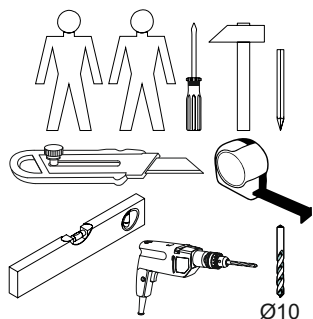

Installation manual

PAVI Showcase low 2D2W1S

Code	Dimensions				Package
001	1526	333	16	1	2/3
002	1526	333	16	1	2/3
003	843	338	16/32	1	1/3
004	809	324	16	1	1/3
005	809	324	16	1	1/3
006	809	324	16	1	1/3
007	809	302	16	1	1/3
008	570	400	16	1	2/3
009	570	400	16	1	2/3
010	692	303	16	1	1/3
011	803	160	16	1	1/3
013	396	298	16	2	1/3
014	752	120	16	1	1/3
015	670	400	16	1	3/3
017	670	400	16	1	3/3
019	809	60	16	2	1/3
020	300	120	16	1	1/3
021	300	120	16	1	1/3
025	284	60	16	1	1/3
027	770	302	2,5	1	2/3
035	1490	413	2,5	1	2/3
056	1490	413	2,5	1	2/3
accessories				1	1/3

Accessories:

<p>8x a143</p> 	<p>8x b119</p> 	<p>5x c412.030</p> 	<p>12x d1</p> 
<p>4x e1</p> <p>Ø7x50</p> 	<p>42x f1</p> <p>Ø8x30</p> 	<p>1x f3</p> 	<p>4x k1</p> 
<p>1x n14</p> 	<p>2x n260.01</p> 	<p>1x p17</p> <p>Ø6x50</p> 	<p>32x p25</p> <p>Ø3.5x16</p> 
<p>10x p42</p> 	<p>35x l1</p> 	<p>1x Lb-300</p> 	<p>20x r1</p> <p>15x12</p> 
<p>20x r16</p> <p>Ø5x24</p> 	<p>12x s2</p> 	<p>1x z1</p> 	

1

r1	r16	f1	d1	p42	c412.030
x16	x8	x38	x4	x2	x1

2

a143	p42	c412.030	p25
x8	x8	x4	x16

3

r1	r16	f1	d1	b119	p25	lb-300
x4	x12	x4	x8	x8	x6	x1

4

5