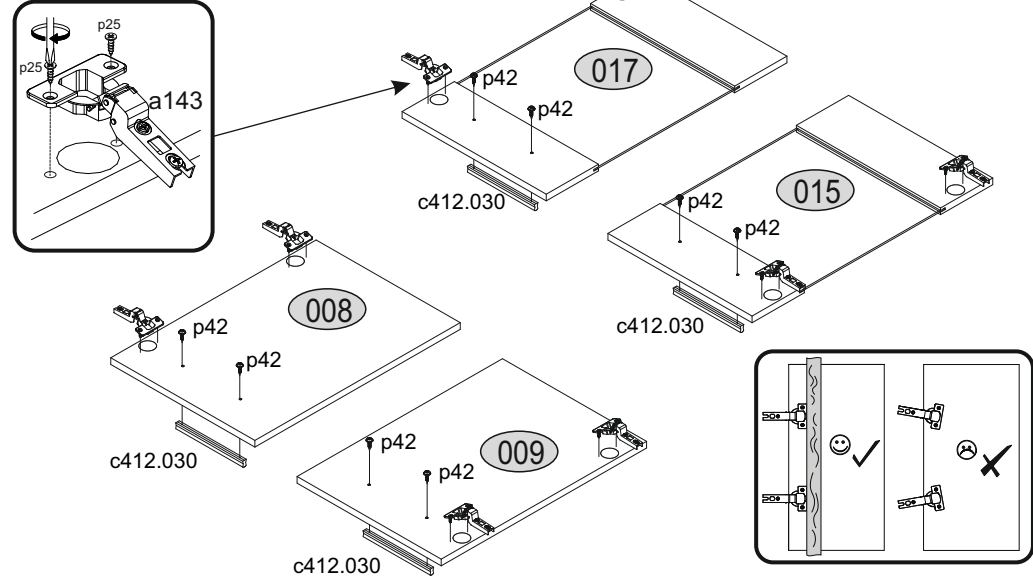

Installation manual

PAVI Showcase low 2D2W1S

Code	Dimensions				Package
001	1526	333	16	1	2/3
002	1526	333	16	1	2/3
003	843	338	16/32	1	1/3
004	809	324	16	1	1/3
005	809	324	16	1	1/3
006	809	324	16	1	1/3
007	809	302	16	1	1/3
008	570	400	16	1	2/3
009	570	400	16	1	2/3
010	692	303	16	1	1/3
011	803	160	16	1	1/3
013	396	298	16	2	1/3
014	752	120	16	1	1/3
015	670	400	16	1	3/3
017	670	400	16	1	3/3
019	809	60	16	2	1/3
020	300	120	16	1	1/3
021	300	120	16	1	1/3
025	284	60	16	1	1/3
027	770	302	2,5	1	2/3
035	1490	413	2,5	1	2/3
056	1490	413	2,5	1	2/3
accessories				1	1/3

Accessories:

<p>8x a143</p> 	<p>8x b119</p> 	<p>5x c412.030</p> 	<p>12x d1</p> 
<p>4x e1</p> <p>Ø7x50</p> 	<p>42x f1</p> <p>Ø8x30</p> 	<p>1x f3</p> 	<p>4x k1</p> 
<p>1x n14</p> 	<p>2x n260.01</p> 	<p>1x p17</p> <p>Ø6x50</p> 	<p>32x p25</p> <p>Ø3.5x16</p> 
<p>10x p42</p> 	<p>35x l1</p> 	<p>1x Lb-300</p> 	<p>20x r1</p> <p>15x12</p> 
<p>20x r16</p> <p>Ø5x24</p> 	<p>12x s2</p> 	<p>1x z1</p> 	

1

r1	r16	f1	d1	p42	c412.030
x16	x8	x38	x4	x2	x1

2

a143	p42	c412.030	p25
x8	x8	x4	x16

3

r1	r16	f1	d1	b119	p25	lb-300
x4	x12	x4	x8	x8	x6	x1

4

5