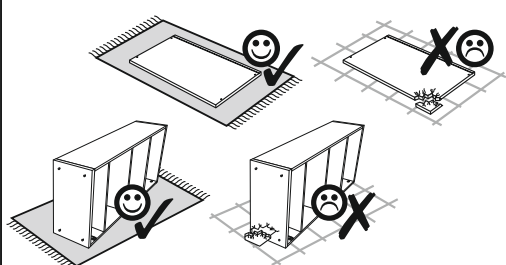

Installation manual

PAVI Showcase low 2D2W1S

Code	Dimensions				Package
001	1526	333	16	1	2/3
002	1526	333	16	1	2/3
003	843	338	16/32	1	1/3
004	809	324	16	1	1/3
005	809	324	16	1	1/3
006	809	324	16	1	1/3
007	809	302	16	1	1/3
008	570	400	16	1	2/3
009	570	400	16	1	2/3
010	692	303	16	1	1/3
011	803	160	16	1	1/3
013	396	298	16	2	1/3
014	752	120	16	1	1/3
015	670	400	16	1	3/3
017	670	400	16	1	3/3
019	809	60	16	2	1/3
020	300	120	16	1	1/3
021	300	120	16	1	1/3
025	284	60	16	1	1/3
027	770	302	2,5	1	2/3
035	1490	413	2,5	1	2/3
056	1490	413	2,5	1	2/3
accessories				1	1/3

1

r1	r16	f1	d1	p42	c412.030
x16	x8	x38	x4	x2	x1

2

a143	p42	c412.030	p25
x8	x8	x4	x16

3

r1	r16	f1	d1	b119	p25	lb-300
x4	x12	x4	x8	x8	x6	x1

4

5