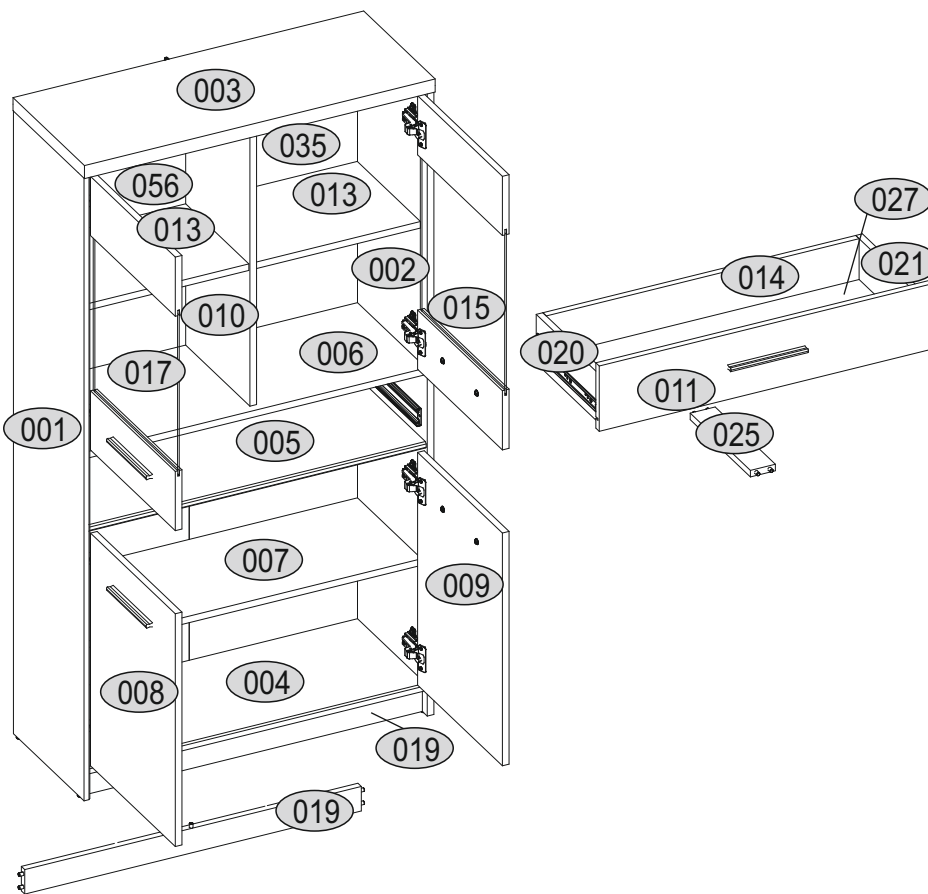

Installation manual

PAVI Showcase low 2D2W1S

Code	Dimensions				Package
001	1526	333	16	1	2/3
002	1526	333	16	1	2/3
003	843	338	16/32	1	1/3
004	809	324	16	1	1/3
005	809	324	16	1	1/3
006	809	324	16	1	1/3
007	809	302	16	1	1/3
008	570	400	16	1	2/3
009	570	400	16	1	2/3
010	692	303	16	1	1/3
011	803	160	16	1	1/3
013	396	298	16	2	1/3
014	752	120	16	1	1/3
015	670	400	16	1	3/3
017	670	400	16	1	3/3
019	809	60	16	2	1/3
020	300	120	16	1	1/3
021	300	120	16	1	1/3
025	284	60	16	1	1/3
027	770	302	2,5	1	2/3
035	1490	413	2,5	1	2/3
056	1490	413	2,5	1	2/3
accessories				1	1/3

Accessories:

<p>8x a143</p> 	<p>8x b119</p> 	<p>5x c412.030</p> 	<p>12x d1</p> 
<p>4x e1</p> <p>Ø7x50</p> 	<p>42x f1</p> <p>Ø8x30</p> 	<p>1x f3</p> 	<p>4x k1</p> 
<p>1x n14</p> 	<p>2x n260.01</p> 	<p>1x p17</p> <p>Ø6x50</p> 	<p>32x p25</p> <p>Ø3.5x16</p> 
<p>10x p42</p> 	<p>35x l1</p> 	<p>1x Lb-300</p> 	<p>20x r1</p> <p>15x12</p> 
<p>20x r16</p> <p>Ø5x24</p> 	<p>12x s2</p> 	<p>1x z1</p> 	

1

r1	r16	f1	d1	p42	c412.030
x16	x8	x38	x4	x2	x1

2

a143	p42	c412.030	p25
x8	x8	x4	x16

3

r1	r16	f1	d1	b119	p25	lb-300
x4	x12	x4	x8	x8	x6	x1

4

5

p25	lb-300
x6	x1

12

14

13