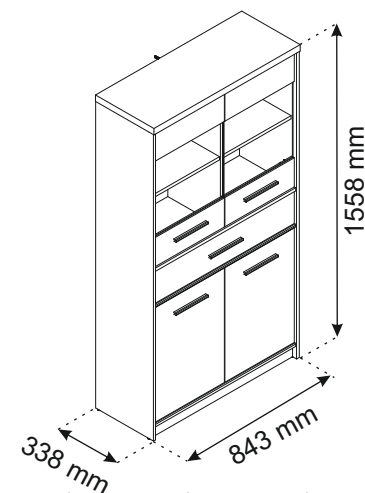

Installation manual

PAVI Showcase low 2D2W1S

Code	Dimensions				Package
001	1526	333	16	1	2/3
002	1526	333	16	1	2/3
003	843	338	16/32	1	1/3
004	809	324	16	1	1/3
005	809	324	16	1	1/3
006	809	324	16	1	1/3
007	809	302	16	1	1/3
008	570	400	16	1	2/3
009	570	400	16	1	2/3
010	692	303	16	1	1/3
011	803	160	16	1	1/3
013	396	298	16	2	1/3
014	752	120	16	1	1/3
015	670	400	16	1	3/3
017	670	400	16	1	3/3
019	809	60	16	2	1/3
020	300	120	16	1	1/3
021	300	120	16	1	1/3
025	284	60	16	1	1/3
027	770	302	2,5	1	2/3
035	1490	413	2,5	1	2/3
056	1490	413	2,5	1	2/3
accessories				1	1/3

Accessories:

<p>8x a143</p> 	<p>8x b119</p> 	<p>5x c412.030</p> 	<p>12x d1</p> 
<p>4x e1</p> <p>Ø7x50</p> 	<p>42x f1</p> <p>Ø8x30</p> 	<p>1x f3</p> 	<p>4x k1</p> 
<p>1x n14</p> 	<p>2x n260.01</p> 	<p>1x p17</p> <p>Ø6x50</p> 	<p>32x p25</p> <p>Ø3.5x16</p> 
<p>10x p42</p> 	<p>35x l1</p> 	<p>1x Lb-300</p> 	<p>20x r1</p> <p>15x12</p> 
<p>20x r16</p> <p>Ø5x24</p> 	<p>12x s2</p> 	<p>1x z1</p> 	

1

r1	r16	f1	d1	p42	c412.030
x16	x8	x38	x4	x2	x1

2

a143	p42	c412.030	p25
x8	x8	x4	x16

3

r1	r16	f1	d1	b119	p25	lb-300
x4	x12	x4	x8	x8	x6	x1

4

5