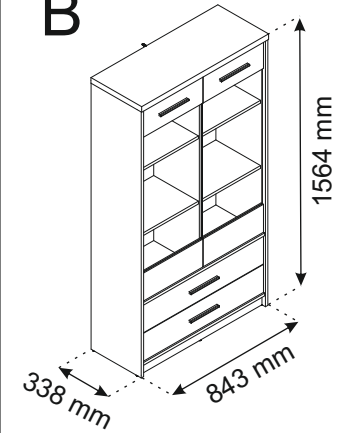

Installation manual

PAVI Showcase low 2W2S

A

B

Code	Dimensions			Package	
001	1526	333	16	1	2/3
002	1526	333	16	1	2/3
003	843	338	16/32	1	1/3
004	809	324	16	1	1/3
005	809	324	16	1	1/3
010	1121	303	16	1	2/3
011	803	160	16	2	1/3
013	396	297	16	4	1/3
014	752	120	16	2	1/3
015	1099	400	16	1	3/3
017	1099	400	16	1	3/3
019	809	60	16	2	1/3
020	300	120	16	2	1/3
021	300	120	16	2	1/3
025	284	60	16	2	1/3
027	302	770	2,5	2	2/3
035	1490	413	2,5	1	2/3
056	1490	413	2,5	1	2/3
accessories				1	1/3

Accessories:

<p>4x a143</p> 	<p>4x b119</p> 	<p>6x e1</p> <p>Ø7x50</p> 	<p>50x f1</p> <p>Ø8x30</p> 
<p>1x f3</p> 	<p>6x k1</p> 	<p>1x n14</p> 	<p>2x n260.01</p> 
<p>1x p17</p> <p>Ø6x50</p> 	<p>36x p25</p> <p>Ø3.5x16</p> 	<p>8x p42</p> 	<p>35x l1</p> 
<p>2x Lb-300</p> 	<p>18x r1</p> <p>15x12</p> 	<p>18x r16</p> <p>Ø5x24</p> 	<p>10x s2</p> 
<p>4x c412.030</p> 	<p>16x d1</p> 	<p>1x z1</p> 	

1

r1 	r16 	f1 	p42 	d1 	c412.030
x14	x10	x46	x4	x8	x2

2

p25 	r1 	r16 	f1 	lb-300 	d1 	b119
x12	x4	x8	x4	x2	x8	x4

3

p42 	p25 	c412.030 	a143
x4	x8	x2	x4

4

5