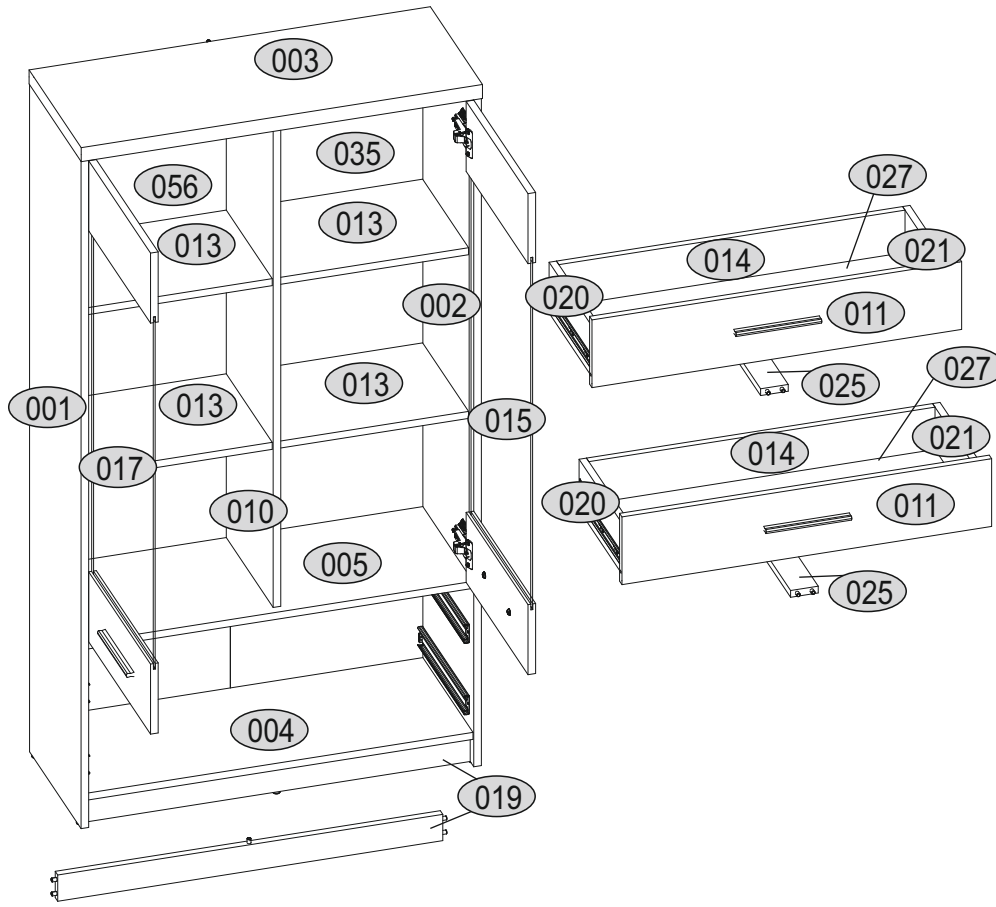

Installation manual

PAVI Showcase low 2W2S

A

B

Code	Dimensions			Package	
001	1526	333	16	1	2/3
002	1526	333	16	1	2/3
003	843	338	16/32	1	1/3
004	809	324	16	1	1/3
005	809	324	16	1	1/3
010	1121	303	16	1	2/3
011	803	160	16	2	1/3
013	396	297	16	4	1/3
014	752	120	16	2	1/3
015	1099	400	16	1	3/3
017	1099	400	16	1	3/3
019	809	60	16	2	1/3
020	300	120	16	2	1/3
021	300	120	16	2	1/3
025	284	60	16	2	1/3
027	302	770	2,5	2	2/3
035	1490	413	2,5	1	2/3
056	1490	413	2,5	1	2/3
accessories				1	1/3

Accessories:

<p>4x a143</p> 	<p>4x b119</p> 	<p>6x e1</p> <p>Ø7x50</p> 	<p>50x f1</p> <p>Ø8x30</p> 
<p>1x f3</p> 	<p>6x k1</p> 	<p>1x n14</p> 	<p>2x n260.01</p> 
<p>1x p17</p> <p>Ø6x50</p> 	<p>36x p25</p> <p>Ø3.5x16</p> 	<p>8x p42</p> 	<p>35x l1</p> 
<p>2x Lb-300</p> 	<p>18x r1</p> <p>15x12</p> 	<p>18x r16</p> <p>Ø5x24</p> 	<p>10x s2</p> 
<p>4x c412.030</p> 	<p>16x d1</p> 	<p>1x z1</p> 	

1

r1 	r16 	f1 	p42 	d1 	c412.030
x14	x10	x46	x4	x8	x2

2

p25 	r1 	r16 	f1 	lb-300 	d1 	b119
x12	x4	x8	x4	x2	x8	x4

3

p42 	p25 	c412.030 	a143
x4	x8	x2	x4

4

5

p25	lb-300
x12	x2

12

13