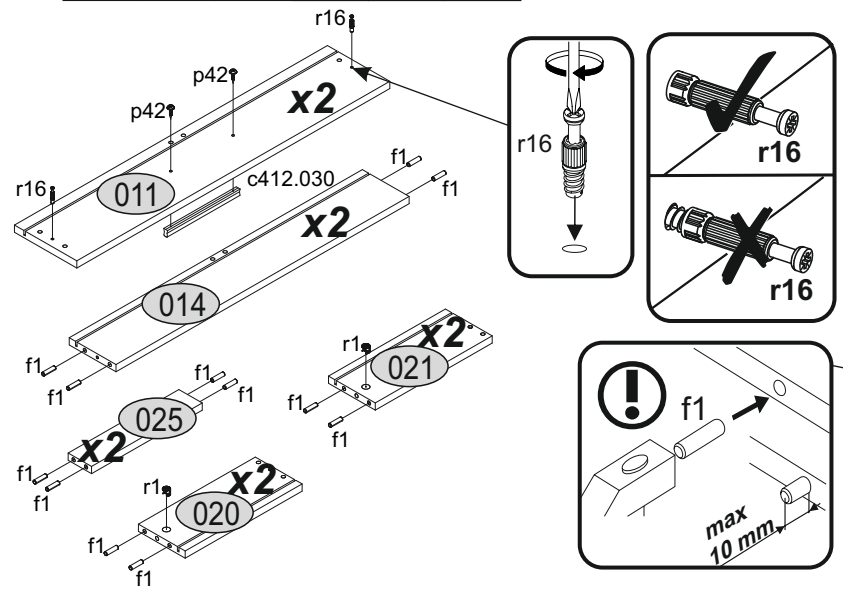

Installation manual

PAVI Showcase low 2W2S

A

B

Code	Dimensions			Package	
001	1526	333	16	1	2/3
002	1526	333	16	1	2/3
003	843	338	16/32	1	1/3
004	809	324	16	1	1/3
005	809	324	16	1	1/3
010	1121	303	16	1	2/3
011	803	160	16	2	1/3
013	396	297	16	4	1/3
014	752	120	16	2	1/3
015	1099	400	16	1	3/3
017	1099	400	16	1	3/3
019	809	60	16	2	1/3
020	300	120	16	2	1/3
021	300	120	16	2	1/3
025	284	60	16	2	1/3
027	302	770	2,5	2	2/3
035	1490	413	2,5	1	2/3
056	1490	413	2,5	1	2/3
accessories				1	1/3

Accessories:

<p>4x a143</p> 	<p>4x b119</p> 	<p>6x e1</p> <p>Ø7x50</p> 	<p>50x f1</p> <p>Ø8x30</p> 
<p>1x f3</p> 	<p>6x k1</p> 	<p>1x n14</p> 	<p>2x n260.01</p> 
<p>1x p17</p> <p>Ø6x50</p> 	<p>36x p25</p> <p>Ø3.5x16</p> 	<p>8x p42</p> 	<p>35x l1</p> 
<p>2x Lb-300</p> 	<p>18x r1</p> <p>15x12</p> 	<p>18x r16</p> <p>Ø5x24</p> 	<p>10x s2</p> 
<p>4x c412.030</p> 	<p>16x d1</p> 	<p>1x z1</p> 	

1

r1 	r16 	f1 	p42 	d1 	c412.030
x14	x10	x46	x4	x8	x2

2

p25 	r1 	r16 	f1 	lb-300 	d1 	b119
x12	x4	x8	x4	x2	x8	x4

3

p42 	p25 	c412.030 	a143
x4	x8	x2	x4

4

5