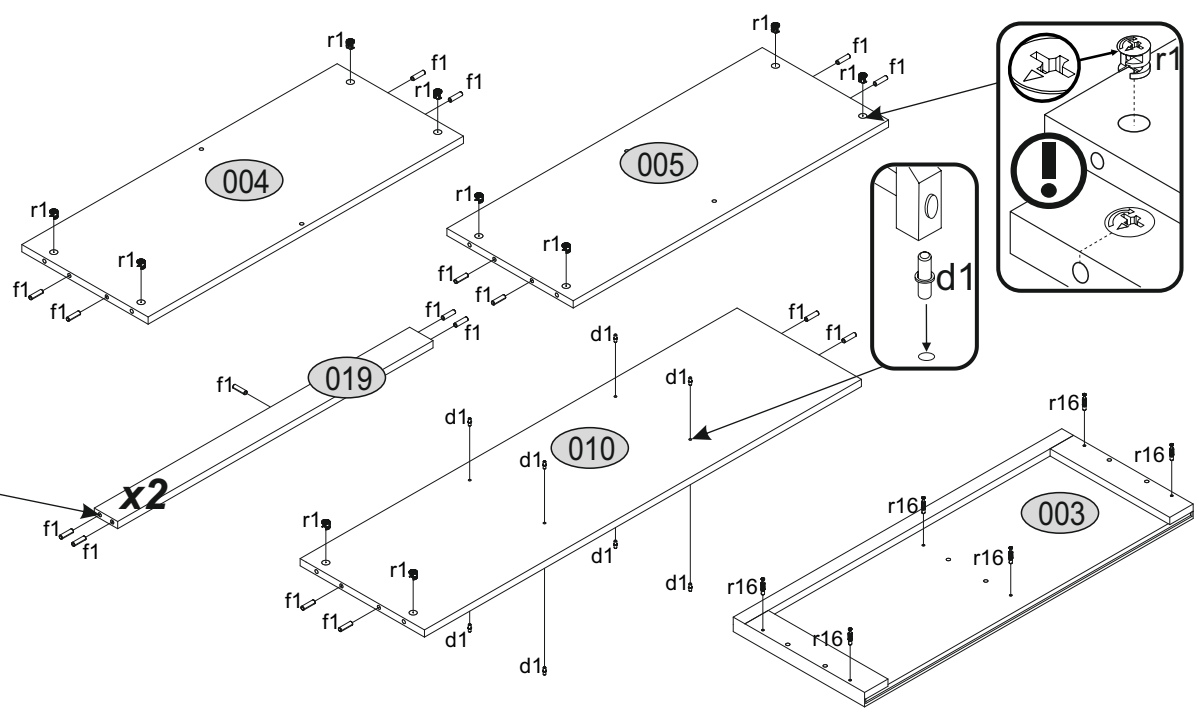

Installation manual

PAVI Showcase low 2W2S

A

B

Code	Dimensions			Package	
001	1526	333	16	1	2/3
002	1526	333	16	1	2/3
003	843	338	16/32	1	1/3
004	809	324	16	1	1/3
005	809	324	16	1	1/3
010	1121	303	16	1	2/3
011	803	160	16	2	1/3
013	396	297	16	4	1/3
014	752	120	16	2	1/3
015	1099	400	16	1	3/3
017	1099	400	16	1	3/3
019	809	60	16	2	1/3
020	300	120	16	2	1/3
021	300	120	16	2	1/3
025	284	60	16	2	1/3
027	302	770	2,5	2	2/3
035	1490	413	2,5	1	2/3
056	1490	413	2,5	1	2/3
accessories				1	1/3

Accessories:

<p>4x a143</p> 	<p>4x b119</p> 	<p>6x e1</p> <p>Ø7x50</p> 	<p>50x f1</p> <p>Ø8x30</p> 
<p>1x f3</p> 	<p>6x k1</p> 	<p>1x n14</p> 	<p>2x n260.01</p> 
<p>1x p17</p> <p>Ø6x50</p> 	<p>36x p25</p> <p>Ø3.5x16</p> 	<p>8x p42</p> 	<p>35x l1</p> 
<p>2x Lb-300</p> 	<p>18x r1</p> <p>15x12</p> 	<p>18x r16</p> <p>Ø5x24</p> 	<p>10x s2</p> 
<p>4x c412.030</p> 	<p>16x d1</p> 	<p>1x z1</p> 	

1

r1 	r16 	f1 	p42 	d1 	c412.030
x14	x10	x46	x4	x8	x2

2

p25 	r1 	r16 	f1 	lb-300 	d1 	b119
x12	x4	x8	x4	x2	x8	x4

3

p42 	p25 	c412.030 	a143
x4	x8	x2	x4

4

5