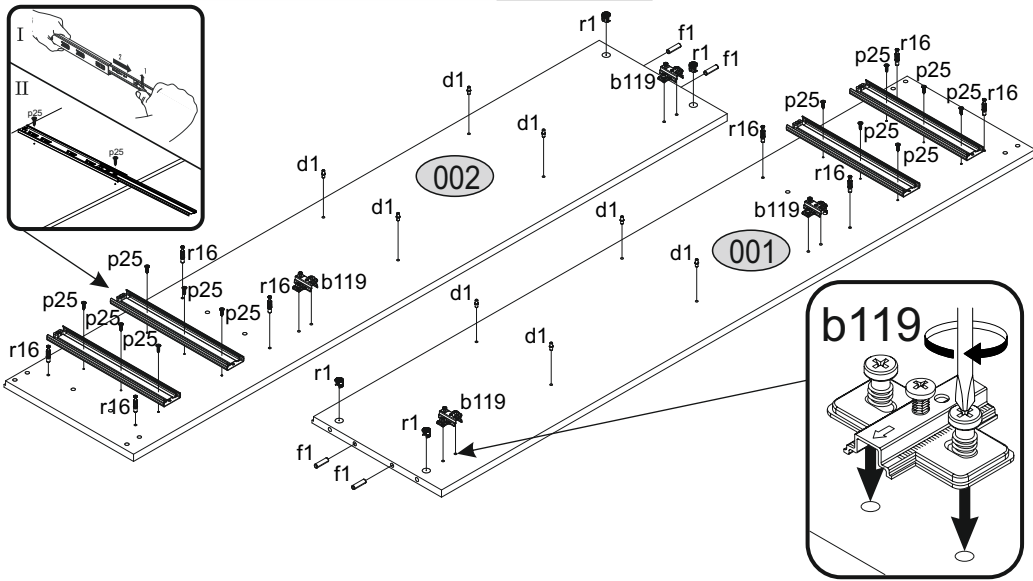

Installation manual

PAVI Showcase low 2W2S

A

B

Code	Dimensions			Package	
001	1526	333	16	1	2/3
002	1526	333	16	1	2/3
003	843	338	16/32	1	1/3
004	809	324	16	1	1/3
005	809	324	16	1	1/3
010	1121	303	16	1	2/3
011	803	160	16	2	1/3
013	396	297	16	4	1/3
014	752	120	16	2	1/3
015	1099	400	16	1	3/3
017	1099	400	16	1	3/3
019	809	60	16	2	1/3
020	300	120	16	2	1/3
021	300	120	16	2	1/3
025	284	60	16	2	1/3
027	302	770	2,5	2	2/3
035	1490	413	2,5	1	2/3
056	1490	413	2,5	1	2/3
accessories				1	1/3

Accessories:

<p>4x a143</p> 	<p>4x b119</p> 	<p>6x e1</p> <p>Ø7x50</p> 	<p>50x f1</p> <p>Ø8x30</p> 
<p>1x f3</p> 	<p>6x k1</p> 	<p>1x n14</p> 	<p>2x n260.01</p> 
<p>1x p17</p> <p>Ø6x50</p> 	<p>36x p25</p> <p>Ø3.5x16</p> 	<p>8x p42</p> 	<p>35x l1</p> 
<p>2x Lb-300</p> 	<p>18x r1</p> <p>15x12</p> 	<p>18x r16</p> <p>Ø5x24</p> 	<p>10x s2</p> 
<p>4x c412.030</p> 	<p>16x d1</p> 	<p>1x z1</p> 	

1

r1 	r16 	f1 	p42 	d1 	c412.030
x14	x10	x46	x4	x8	x2

2

p25 	r1 	r16 	f1 	lb-300 	d1 	b119
x12	x4	x8	x4	x2	x8	x4

3

p42 	p25 	c412.030 	a143
x4	x8	x2	x4

4

5