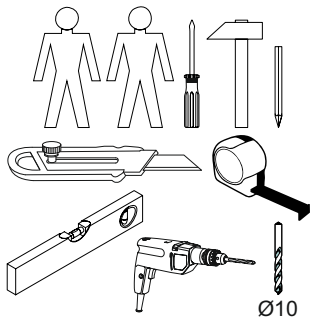

Installation manual

PAVI Showcase low 2W2S

A

B

Code	Dimensions			Package	
001	1526	333	16	1	2/3
002	1526	333	16	1	2/3
003	843	338	16/32	1	1/3
004	809	324	16	1	1/3
005	809	324	16	1	1/3
010	1121	303	16	1	2/3
011	803	160	16	2	1/3
013	396	297	16	4	1/3
014	752	120	16	2	1/3
015	1099	400	16	1	3/3
017	1099	400	16	1	3/3
019	809	60	16	2	1/3
020	300	120	16	2	1/3
021	300	120	16	2	1/3
025	284	60	16	2	1/3
027	302	770	2,5	2	2/3
035	1490	413	2,5	1	2/3
056	1490	413	2,5	1	2/3
accessories				1	1/3

Accessories:

<p>4x a143</p> 	<p>4x b119</p> 	<p>6x e1</p> <p>Ø7x50</p> 	<p>50x f1</p> <p>Ø8x30</p> 
<p>1x f3</p> 	<p>6x k1</p> 	<p>1x n14</p> 	<p>2x n260.01</p> 
<p>1x p17</p> <p>Ø6x50</p> 	<p>36x p25</p> <p>Ø3.5x16</p> 	<p>8x p42</p> 	<p>35x l1</p> 
<p>2x Lb-300</p> 	<p>18x r1</p> <p>15x12</p> 	<p>18x r16</p> <p>Ø5x24</p> 	<p>10x s2</p> 
<p>4x c412.030</p> 	<p>16x d1</p> 	<p>1x z1</p> 	

1

r1 	r16 	f1 	p42 	d1 	c412.030
x14	x10	x46	x4	x8	x2

2

p25 	r1 	r16 	f1 	lb-300 	d1 	b119
x12	x4	x8	x4	x2	x8	x4

3

p42 	p25 	c412.030 	a143
x4	x8	x2	x4

4

5