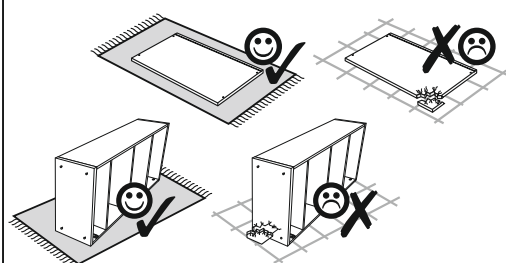

Installation manual

PAVI Showcase low 2W2S

A

B

Code	Dimensions			Package	
001	1526	333	16	1	2/3
002	1526	333	16	1	2/3
003	843	338	16/32	1	1/3
004	809	324	16	1	1/3
005	809	324	16	1	1/3
010	1121	303	16	1	2/3
011	803	160	16	2	1/3
013	396	297	16	4	1/3
014	752	120	16	2	1/3
015	1099	400	16	1	3/3
017	1099	400	16	1	3/3
019	809	60	16	2	1/3
020	300	120	16	2	1/3
021	300	120	16	2	1/3
025	284	60	16	2	1/3
027	302	770	2,5	2	2/3
035	1490	413	2,5	1	2/3
056	1490	413	2,5	1	2/3
accessories				1	1/3

1

r1 	r16 	f1 	p42 	d1 	c412.030
x14	x10	x46	x4	x8	x2

2

p25 	r1 	r16 	f1 	lb-300 	d1 	b119
x12	x4	x8	x4	x2	x8	x4

3

p42 	p25 	c412.030 	a143
x4	x8	x2	x4

4

5