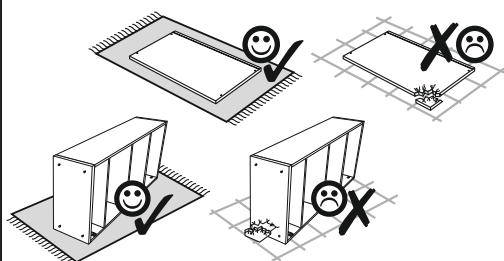

Installation manual

PAVI Chest 2D1S

Code	Dimensions			Package
002	300	120	16	1 1/2
003	300	120	16	1 1/2
004	284	60	16	1 1/2
005	752	120	16	1 1/2
006	302	770	2,5	2/2
008	843	338	16/32	1 1/2
009	809	324	16	1 1/2
010	809	324	16	1 1/2
011	834	333	16	1 1/2
012	834	333	16	1 1/2
014	570	400	16	2/2
019	808	302	16	1 1/2
020	809	60	16	2 1/2
052	570	400	16	2/2
062	803	160	16	2/2
063	798	413	2,5	2/2
068	798	413	2,5	2/2
accessories				1 1/2