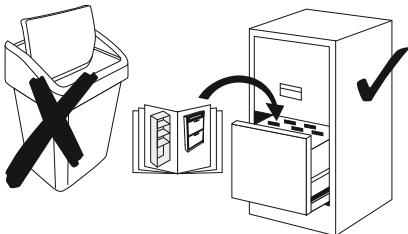

Installation manual

PAVI Chest 2D1S

Code	Dimensions			Package
002	300	120	16	1 1/2
003	300	120	16	1 1/2
004	284	60	16	1 1/2
005	752	120	16	1 1/2
006	302	770	2,5	2/2
008	843	338	16/32	1 1/2
009	809	324	16	1 1/2
010	809	324	16	1 1/2
011	834	333	16	1 1/2
012	834	333	16	1 1/2
014	570	400	16	2/2
019	808	302	16	1 1/2
020	809	60	16	2 1/2
052	570	400	16	2/2
062	803	160	16	2/2
063	798	413	2,5	2/2
068	798	413	2,5	2/2
accessories				1 1/2