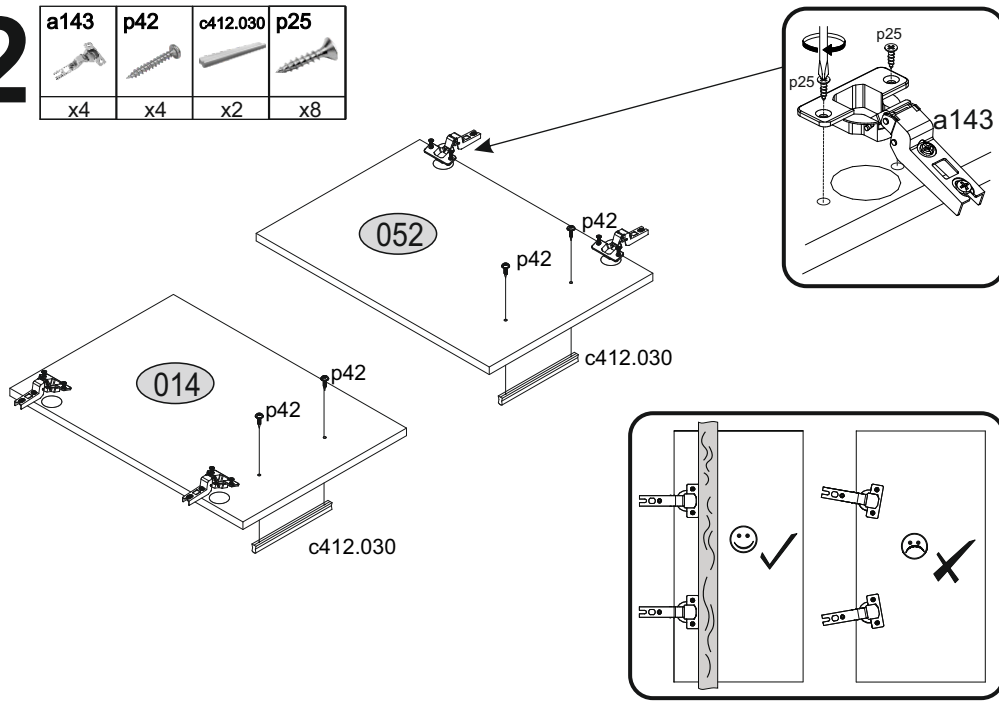

Installation manual

PAVI Chest 2D1S

Code	Dimensions			Package
002	300	120	16	1 1/2
003	300	120	16	1 1/2
004	284	60	16	1 1/2
005	752	120	16	1 1/2
006	302	770	2,5	2/2
008	843	338	16/32	1 1/2
009	809	324	16	1 1/2
010	809	324	16	1 1/2
011	834	333	16	1 1/2
012	834	333	16	1 1/2
014	570	400	16	2/2
019	808	302	16	1 1/2
020	809	60	16	2 1/2
052	570	400	16	2/2
062	803	160	16	2/2
063	798	413	2,5	2/2
068	798	413	2,5	2/2
accessories				1 1/2

Accessories:

<p>4x a143</p> 	<p>4x b119</p> 	<p>3x c412.030</p> 	<p>25x l1</p> 
<p>4x d1</p> 	<p>2x e1 Ø7x50</p> 	<p>34x f1 Ø8x30</p> 	<p>1x f3</p> 
<p>6x k1</p> 	<p>1x n14</p> 	<p>1x Lb-300</p> 	<p>1x p17 Ø6x50</p> 
<p>23x p25 Ø3.5x16</p> 	<p>6x p42</p> 	<p>14x r1 15x12</p> 	<p>14x r16 Ø5x24</p> 
<p>8x s2</p> 	<p>1x z1</p> 	<p>1x n260.01</p> 	

1

r1 	r16 	f1 	p42 	c412.030
x10	x6	x30	x2	x1

2

a143 	p42 	c412.030 	p25
x4	x4	x2	x8

3

d1 	b119 	r1 	r16 	p25 	f1 	lb-300
x4	x4	x4	x8	x6	x4	x1

4

5