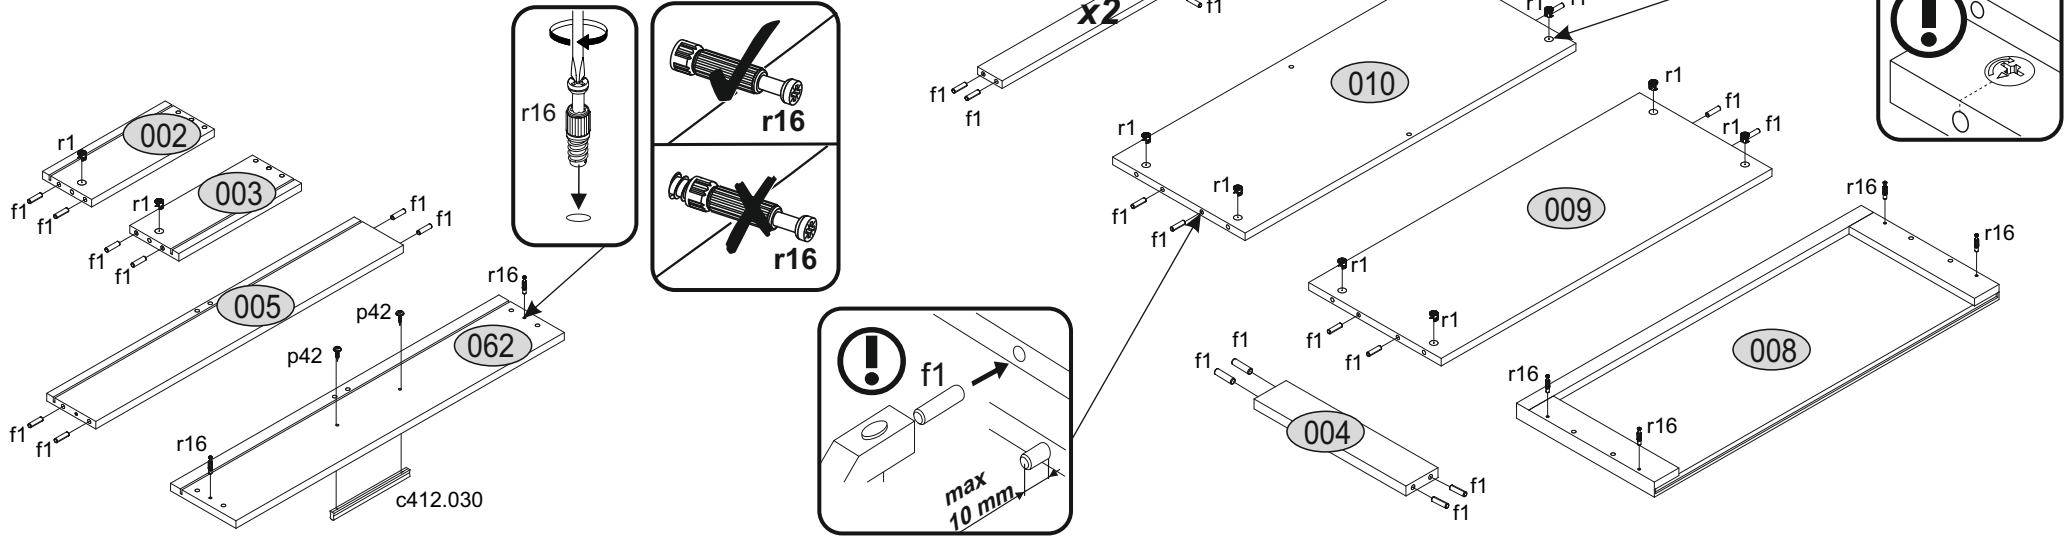

Installation manual

PAVI Chest 2D1S

Code	Dimensions			Package
002	300	120	16	1 1/2
003	300	120	16	1 1/2
004	284	60	16	1 1/2
005	752	120	16	1 1/2
006	302	770	2,5	2/2
008	843	338	16/32	1 1/2
009	809	324	16	1 1/2
010	809	324	16	1 1/2
011	834	333	16	1 1/2
012	834	333	16	1 1/2
014	570	400	16	2/2
019	808	302	16	1 1/2
020	809	60	16	2 1/2
052	570	400	16	2/2
062	803	160	16	2/2
063	798	413	2,5	2/2
068	798	413	2,5	2/2
accessories				1 1/2

Accessories:

<p>4x a143</p> 	<p>4x b119</p> 	<p>3x c412.030</p> 	<p>25x l1</p> 
<p>4x d1</p> 	<p>2x e1 Ø7x50</p> 	<p>34x f1 Ø8x30</p> 	<p>1x f3</p> 
<p>6x k1</p> 	<p>1x n14</p> 	<p>1x Lb-300</p> 	<p>1x p17 Ø6x50</p> 
<p>23x p25 Ø3.5x16</p> 	<p>6x p42</p> 	<p>14x r1 15x12</p> 	<p>14x r16 Ø5x24</p> 
<p>8x s2</p> 	<p>1x z1</p> 	<p>1x n260.01</p> 	

1

r1 	r16 	f1 	p42 	c412.030
x10	x6	x30	x2	x1

2

a143 	p42 	c412.030 	p25
x4	x4	x2	x8

3

d1 	b119 	r1 	r16 	p25 	f1 	lb-300
x4	x4	x4	x8	x6	x4	x1

4

5