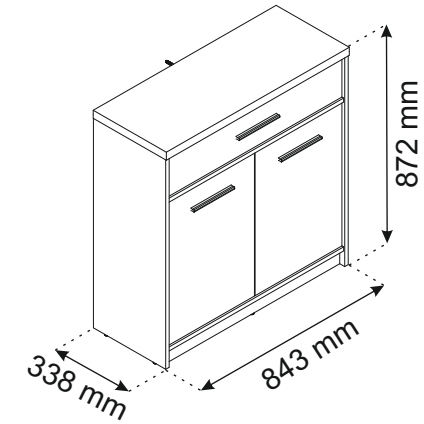

Installation manual

PAVI Chest 2D1S

Code	Dimensions			Package
002	300	120	16	1 1/2
003	300	120	16	1 1/2
004	284	60	16	1 1/2
005	752	120	16	1 1/2
006	302	770	2,5	2/2
008	843	338	16/32	1 1/2
009	809	324	16	1 1/2
010	809	324	16	1 1/2
011	834	333	16	1 1/2
012	834	333	16	1 1/2
014	570	400	16	2/2
019	808	302	16	1 1/2
020	809	60	16	2 1/2
052	570	400	16	2/2
062	803	160	16	2/2
063	798	413	2,5	2/2
068	798	413	2,5	2/2
accessories				1 1/2