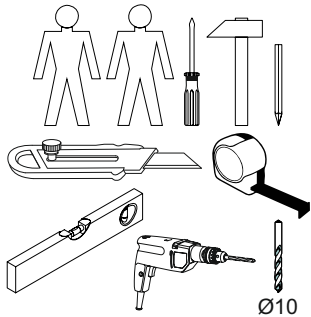

Installation manual

PAVI Chest 2D1S

Code	Dimensions			Package
002	300	120	16	1 1/2
003	300	120	16	1 1/2
004	284	60	16	1 1/2
005	752	120	16	1 1/2
006	302	770	2,5	2/2
008	843	338	16/32	1 1/2
009	809	324	16	1 1/2
010	809	324	16	1 1/2
011	834	333	16	1 1/2
012	834	333	16	1 1/2
014	570	400	16	2/2
019	808	302	16	1 1/2
020	809	60	16	2 1/2
052	570	400	16	2/2
062	803	160	16	2/2
063	798	413	2,5	2/2
068	798	413	2,5	2/2
accessories				1 1/2

Accessories:

<p>4x a143</p> 	<p>4x b119</p> 	<p>3x c412.030</p> 	<p>25x l1</p> 
<p>4x d1</p> 	<p>2x e1 Ø7x50</p> 	<p>34x f1 Ø8x30</p> 	<p>1x f3</p> 
<p>6x k1</p> 	<p>1x n14</p> 	<p>1x Lb-300</p> 	<p>1x p17 Ø6x50</p> 
<p>23x p25 Ø3.5x16</p> 	<p>6x p42</p> 	<p>14x r1 15x12</p> 	<p>14x r16 Ø5x24</p> 
<p>8x s2</p> 	<p>1x z1</p> 	<p>1x n260.01</p> 	

1

r1 	r16 	f1 	p42 	c412.030
x10	x6	x30	x2	x1

2

a143 	p42 	c412.030 	p25
x4	x4	x2	x8

3

d1 	b119 	r1 	r16 	p25 	f1 	lb-300
x4	x4	x4	x8	x6	x4	x1

4

5