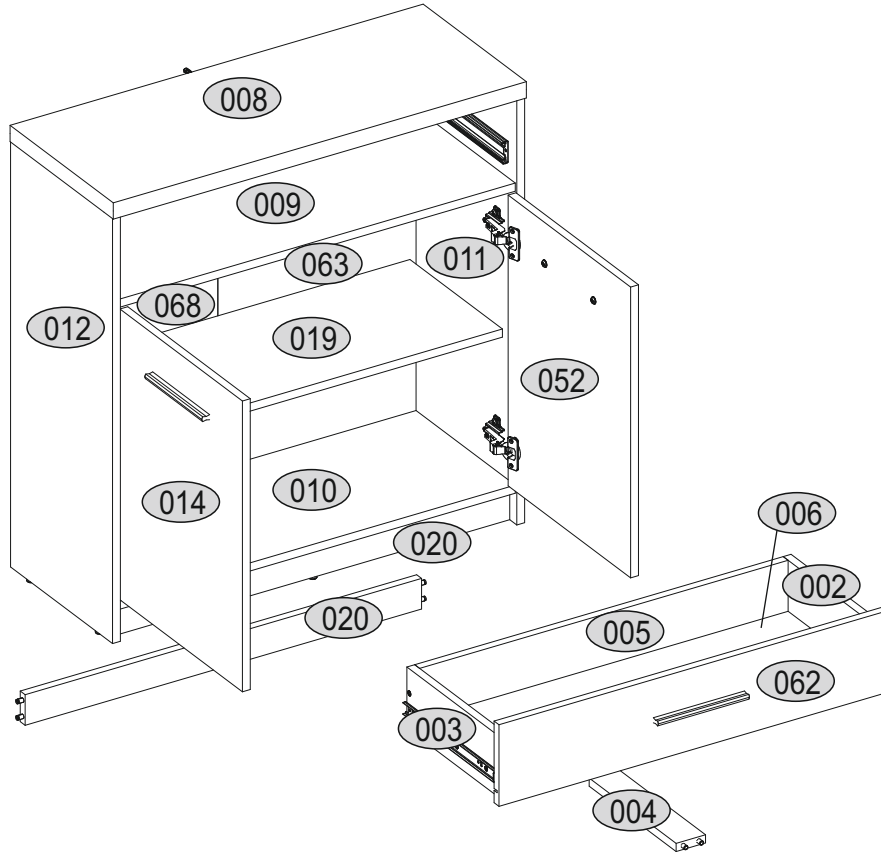

Installation manual

PAVI Chest 2D1S

Code	Dimensions			Package
002	300	120	16	1 1/2
003	300	120	16	1 1/2
004	284	60	16	1 1/2
005	752	120	16	1 1/2
006	302	770	2,5	2/2
008	843	338	16/32	1 1/2
009	809	324	16	1 1/2
010	809	324	16	1 1/2
011	834	333	16	1 1/2
012	834	333	16	1 1/2
014	570	400	16	2/2
019	808	302	16	1 1/2
020	809	60	16	2 1/2
052	570	400	16	2/2
062	803	160	16	2/2
063	798	413	2,5	2/2
068	798	413	2,5	2/2
accessories				1 1/2

Accessories:

<p>4x a143</p> 	<p>4x b119</p> 	<p>3x c412.030</p> 	<p>25x l1</p> 
<p>4x d1</p> 	<p>2x e1 Ø7x50</p> 	<p>34x f1 Ø8x30</p> 	<p>1x f3</p> 
<p>6x k1</p> 	<p>1x n14</p> 	<p>1x Lb-300</p> 	<p>1x p17 Ø6x50</p> 
<p>23x p25 Ø3.5x16</p> 	<p>6x p42</p> 	<p>14x r1 15x12</p> 	<p>14x r16 Ø5x24</p> 
<p>8x s2</p> 	<p>1x z1</p> 	<p>1x n260.01</p> 	

1

r1 	r16 	f1 	p42 	c412.030
x10	x6	x30	x2	x1

2

a143 	p42 	c412.030 	p25
x4	x4	x2	x8

3

d1 	b119 	r1 	r16 	p25 	f1 	lb-300
x4	x4	x4	x8	x6	x4	x1

4

5

6

7

8

9

10

11

12

13