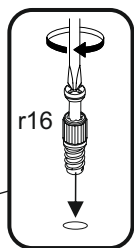

Installation manual

PAVI Bed 120/140/160

Code	Dimensions				Package
Bed 120/140/160					
003	2000	200	22	2	1/2
004	1984	70	30	1	1/2
005	1880	26	30	2	1/2
010	235	70	30	2	1/2
accessories				1	1/2
Bed 120					
001	1256	650	16/32	1	2/2
002	1256	400	16/32	1	2/2
Bed 140					
001	1456	650	16/32	1	2/2
002	1456	400	16/32	1	2/2
Bed 160					
001	1656	650	16/32	1	2/2
002	1656	400	16/32	1	2/2

Accessories:

<p>4x n63</p> 	<p>2x n34¹</p> 	<p>2x n34²</p> 	<p>6x k1</p> 
<p>2x e27</p> 	<p>8x r3</p> 	<p>12x p10</p> <p>Ø4x40</p> 	<p>16x p25</p> <p>Ø3.5x16</p> 
<p>8x e3</p> <p>Ø6.3x13</p> 	<p>8x r16</p> 	<p>12x f1</p> <p>Ø8x30</p> 	<p>32x e2</p> <p>Ø6.3x13</p> 
<p>6x p36</p> <p>Ø4x25</p> 	<p>4x n221</p> 	<p>1x z1</p> 	<p>12x p21</p> <p>Ø4x30</p> 

1

r16 	n34 	e3 	k1
x8	x2	x8	x6

2

r3 	f1
x8	x12

3

p10
x12

4

n221 	p25
x4	x16