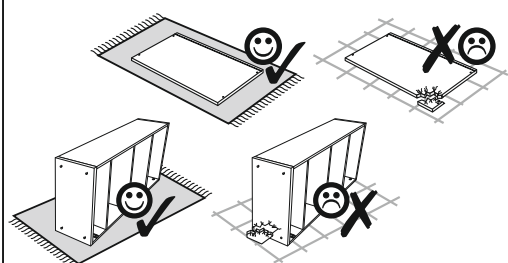

Installation manual

PAVI Bed 120/140/160

Code	Dimensions				Package
Bed 120/140/160					
003	2000	200	22	2	1/2
004	1984	70	30	1	1/2
005	1880	26	30	2	1/2
010	235	70	30	2	1/2
accessories				1	1/2
Bed 120					
001	1256	650	16/32	1	2/2
002	1256	400	16/32	1	2/2
Bed 140					
001	1456	650	16/32	1	2/2
002	1456	400	16/32	1	2/2
Bed 160					
001	1656	650	16/32	1	2/2
002	1656	400	16/32	1	2/2