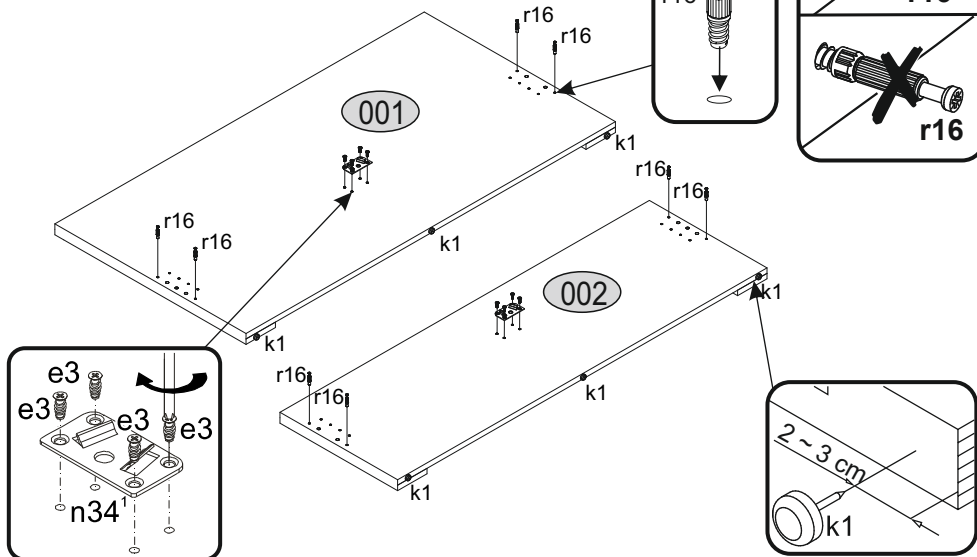

Installation manual

PAVI Bed 120/140/160

Code	Dimensions				Package
Bed 120/140/160					
003	2000	200	22	2	1/2
004	1984	70	30	1	1/2
005	1880	26	30	2	1/2
010	235	70	30	2	1/2
accessories				1	1/2
Bed 120					
001	1256	650	16/32	1	2/2
002	1256	400	16/32	1	2/2
Bed 140					
001	1456	650	16/32	1	2/2
002	1456	400	16/32	1	2/2
Bed 160					
001	1656	650	16/32	1	2/2
002	1656	400	16/32	1	2/2

Accessories:

<p>4x n63</p> 	<p>2x n34¹</p> 	<p>2x n34²</p> 	<p>6x k1</p> 
<p>2x e27</p> 	<p>8x r3</p> 	<p>12x p10</p> <p>Ø4x40</p> 	<p>16x p25</p> <p>Ø3.5x16</p> 
<p>8x e3</p> <p>Ø6.3x13</p> 	<p>8x r16</p> 	<p>12x f1</p> <p>Ø8x30</p> 	<p>32x e2</p> <p>Ø6.3x13</p> 
<p>6x p36</p> <p>Ø4x25</p> 	<p>4x n221</p> 	<p>1x z1</p> 	<p>12x p21</p> <p>Ø4x30</p> 

1

r16 	n34 	e3 	k1
x8	x2	x8	x6

2

r3 	f1
x8	x12

3

p10
x12

4

n221 	p25
x4	x16