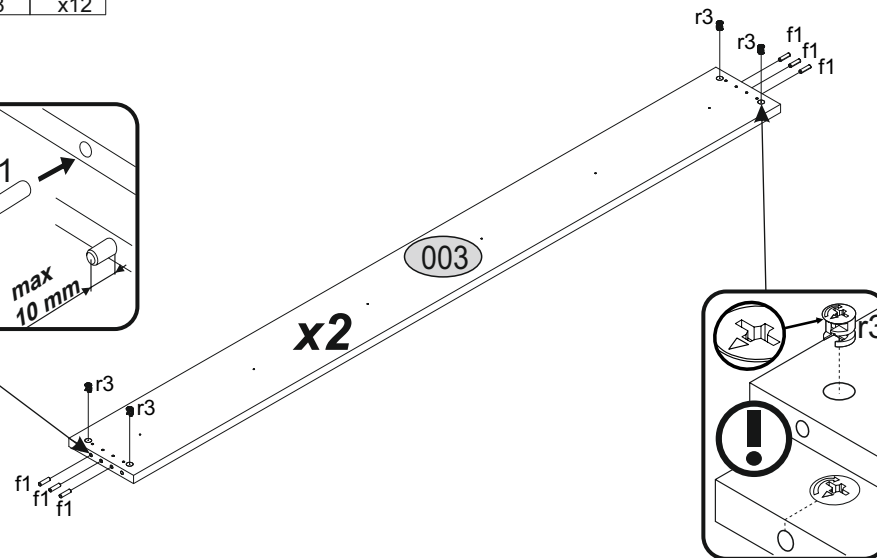

Installation manual

PAVI Bed 120/140/160

Code	Dimensions				Package
Bed 120/140/160					
003	2000	200	22	2	1/2
004	1984	70	30	1	1/2
005	1880	26	30	2	1/2
010	235	70	30	2	1/2
accessories				1	1/2
Bed 120					
001	1256	650	16/32	1	2/2
002	1256	400	16/32	1	2/2
Bed 140					
001	1456	650	16/32	1	2/2
002	1456	400	16/32	1	2/2
Bed 160					
001	1656	650	16/32	1	2/2
002	1656	400	16/32	1	2/2

Accessories:

<p>4x n63</p> 	<p>2x n34¹</p> 	<p>2x n34²</p> 	<p>6x k1</p> 
<p>2x e27</p> 	<p>8x r3</p> 	<p>12x p10</p> <p>Ø4x40</p> 	<p>16x p25</p> <p>Ø3.5x16</p> 
<p>8x e3</p> <p>Ø6.3x13</p> 	<p>8x r16</p> 	<p>12x f1</p> <p>Ø8x30</p> 	<p>32x e2</p> <p>Ø6.3x13</p> 
<p>6x p36</p> <p>Ø4x25</p> 	<p>4x n221</p> 	<p>1x z1</p> 	<p>12x p21</p> <p>Ø4x30</p> 

1

r16 	n34 	e3 	k1
x8	x2	x8	x6

2

r3 	f1
x8	x12

3

p10
x12

4

n221 	p25
x4	x16