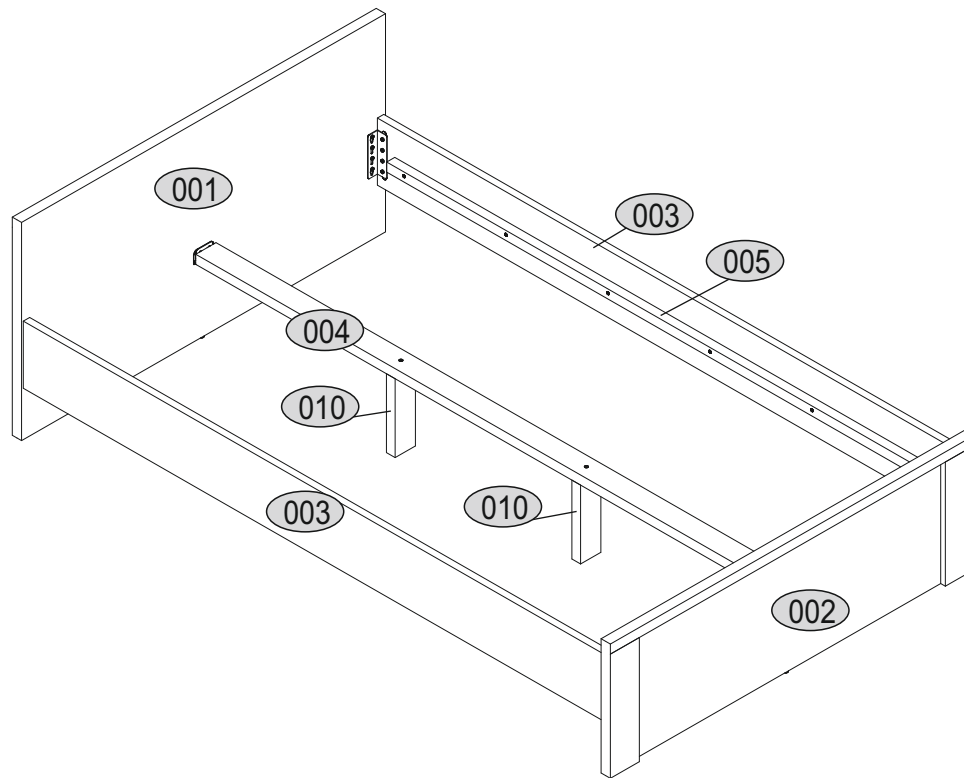

Installation manual

PAVI Bed 120/140/160

Code	Dimensions				Package
Bed 120/140/160					
003	2000	200	22	2	1/2
004	1984	70	30	1	1/2
005	1880	26	30	2	1/2
010	235	70	30	2	1/2
accessories				1	1/2
Bed 120					
001	1256	650	16/32	1	2/2
002	1256	400	16/32	1	2/2
Bed 140					
001	1456	650	16/32	1	2/2
002	1456	400	16/32	1	2/2
Bed 160					
001	1656	650	16/32	1	2/2
002	1656	400	16/32	1	2/2

Accessories:

<p>4x n63</p> 	<p>2x n34¹</p> 	<p>2x n34²</p> 	<p>6x k1</p> 
<p>2x e27</p> 	<p>8x r3</p> 	<p>12x p10</p> <p>Ø4x40</p> 	<p>16x p25</p> <p>Ø3.5x16</p> 
<p>8x e3</p> <p>Ø6.3x13</p> 	<p>8x r16</p> 	<p>12x f1</p> <p>Ø8x30</p> 	<p>32x e2</p> <p>Ø6.3x13</p> 
<p>6x p36</p> <p>Ø4x25</p> 	<p>4x n221</p> 	<p>1x z1</p> 	<p>12x p21</p> <p>Ø4x30</p> 

1

r16 	n34 	e3 	k1
x8	x2	x8	x6

2

r3 	f1
x8	x12

3

p10
x12

4

n221 	p25
x4	x16