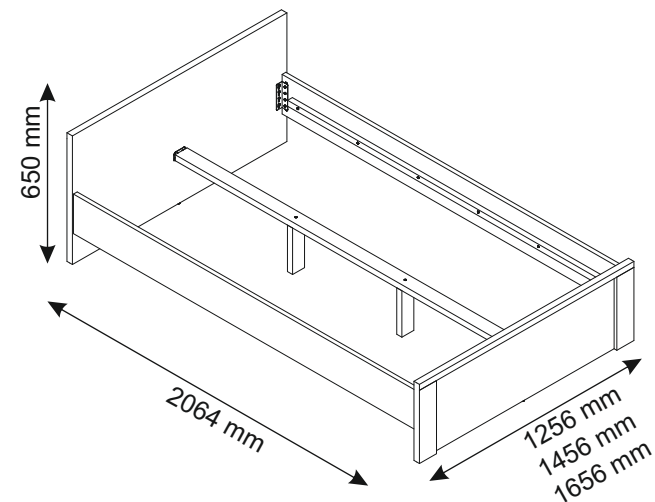

Installation manual

PAVI Bed 120/140/160

Code	Dimensions				Package
Bed 120/140/160					
003	2000	200	22	2	1/2
004	1984	70	30	1	1/2
005	1880	26	30	2	1/2
010	235	70	30	2	1/2
accessories				1	1/2
Bed 120					
001	1256	650	16/32	1	2/2
002	1256	400	16/32	1	2/2
Bed 140					
001	1456	650	16/32	1	2/2
002	1456	400	16/32	1	2/2
Bed 160					
001	1656	650	16/32	1	2/2
002	1656	400	16/32	1	2/2

Accessories:

<p>4x n63</p> 	<p>2x n34¹</p> 	<p>2x n34²</p> 	<p>6x k1</p> 
<p>2x e27</p> 	<p>8x r3</p> 	<p>12x p10</p> <p>Ø4x40</p> 	<p>16x p25</p> <p>Ø3.5x16</p> 
<p>8x e3</p> <p>Ø6.3x13</p> 	<p>8x r16</p> 	<p>12x f1</p> <p>Ø8x30</p> 	<p>32x e2</p> <p>Ø6.3x13</p> 
<p>6x p36</p> <p>Ø4x25</p> 	<p>4x n221</p> 	<p>1x z1</p> 	<p>12x p21</p> <p>Ø4x30</p> 

1

r16 	n34 	e3 	k1
x8	x2	x8	x6

2

r3 	f1
x8	x12

3

p10
x12

4

n221 	p25
x4	x16