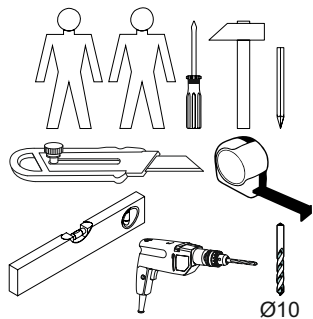

Installation manual

PAVI Bed 120/140/160

Code	Dimensions				Package
Bed 120/140/160					
003	2000	200	22	2	1/2
004	1984	70	30	1	1/2
005	1880	26	30	2	1/2
010	235	70	30	2	1/2
accessories				1	1/2
Bed 120					
001	1256	650	16/32	1	2/2
002	1256	400	16/32	1	2/2
Bed 140					
001	1456	650	16/32	1	2/2
002	1456	400	16/32	1	2/2
Bed 160					
001	1656	650	16/32	1	2/2
002	1656	400	16/32	1	2/2

Accessories:

<p>4x n63</p> 	<p>2x n34¹</p> 	<p>2x n34²</p> 	<p>6x k1</p> 
<p>2x e27</p> 	<p>8x r3</p> 	<p>12x p10</p> <p>Ø4x40</p> 	<p>16x p25</p> <p>Ø3.5x16</p> 
<p>8x e3</p> <p>Ø6.3x13</p> 	<p>8x r16</p> 	<p>12x f1</p> <p>Ø8x30</p> 	<p>32x e2</p> <p>Ø6.3x13</p> 
<p>6x p36</p> <p>Ø4x25</p> 	<p>4x n221</p> 	<p>1x z1</p> 	<p>12x p21</p> <p>Ø4x30</p> 

1

r16 	n34 	e3 	k1
x8	x2	x8	x6

2

r3 	f1
x8	x12

3

p10
x12

4

n221 	p25
x4	x16