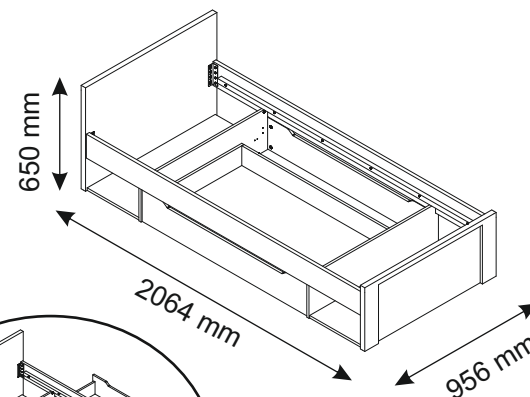

Installation manual

PAVI Bed 1S/90

Code	Dimensions			Package	
001	1114	666	16	1	1/3
002	956	650	16/32	1	1/3
003	956	400	16/32	1	1/3
004	932	381	16	1	3/3
005	932	381	16	1	3/3
006	942	263	16	2	3/3
008	1206	200	16	1	1/3
009	1200	200	16	1	1/3
011	1114	140	16	1	2/3
012	682	140	16	1	2/3
013	682	140	16	1	2/3
017	2000	150	22	2	2/3
022	1880	26	30	2	2/3
accessories				1	1/3

Accessories:

<p>13x e1 Ø7x50</p> 	<p>34x f1 Ø8x30</p> 	<p>8x r3</p> 	<p>2x n22</p> 
<p>36x e2 Ø6x13</p> 	<p>32x p25 Ø3.5x16</p> 	<p>21x r1 15x12</p> 	<p>29x r16 Ø5x24</p> 
<p>4x s2</p> 	<p>1x z1</p> 	<p>12x s4</p> 	<p>6x p21 Ø4x30</p> 
<p>8x k34</p> 	<p>4x n63</p> 	<p>4x n221</p> 	<p>12x p10 Ø4x40</p> 
<p>8x k1</p> 			