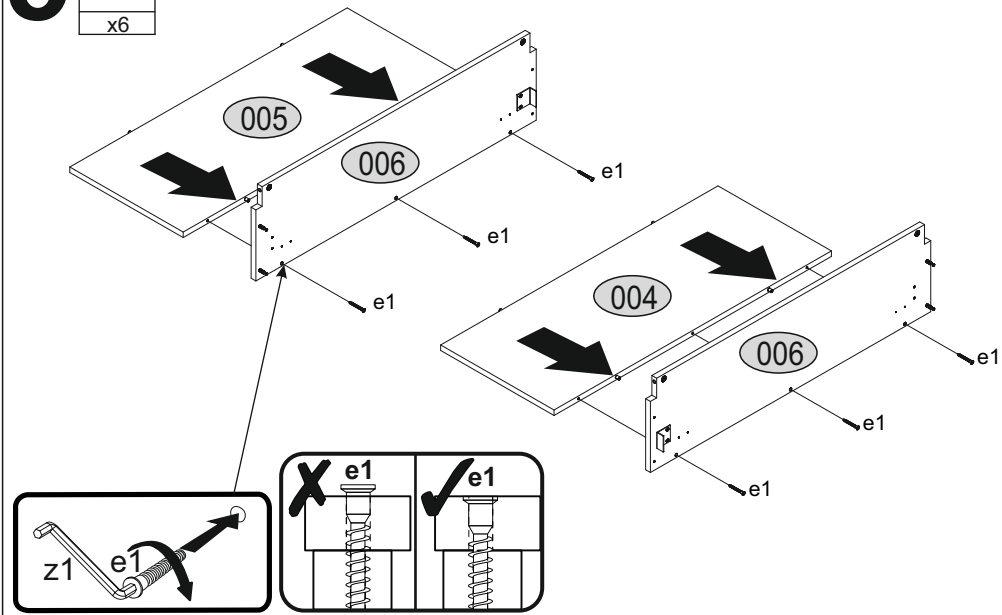

Installation manual

PAVI Bed 1S/90

Code	Dimensions			Package	
001	1114	666	16	1	1/3
002	956	650	16/32	1	1/3
003	956	400	16/32	1	1/3
004	932	381	16	1	3/3
005	932	381	16	1	3/3
006	942	263	16	2	3/3
008	1206	200	16	1	1/3
009	1200	200	16	1	1/3
011	1114	140	16	1	2/3
012	682	140	16	1	2/3
013	682	140	16	1	2/3
017	2000	150	22	2	2/3
022	1880	26	30	2	2/3
accessories				1	1/3

Accessories:

<p>13x e1 Ø7x50</p> 	<p>34x f1 Ø8x30</p> 	<p>8x r3</p> 	<p>2x n22</p> 
<p>36x e2 Ø6x13</p> 	<p>32x p25 Ø3.5x16</p> 	<p>21x r1 15x12</p> 	<p>29x r16 Ø5x24</p> 
<p>4x s2</p> 	<p>1x z1</p> 	<p>12x s4</p> 	<p>6x p21 Ø4x30</p> 
<p>8x k34</p> 	<p>4x n63</p> 	<p>4x n221</p> 	<p>12x p10 Ø4x40</p> 
<p>8x k1</p> 			

5

e1
x6

6

k34 p25
x2 x4

7

r16 r1 z1

r16 r1 z1
p25 p25
k34

12