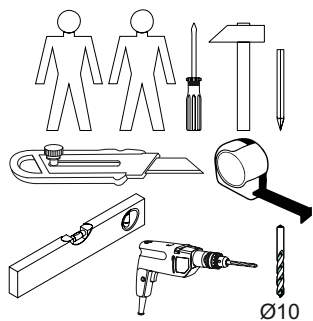

Installation manual

PAVI Bed 1S/90

Code	Dimensions			Package	
001	1114	666	16	1	1/3
002	956	650	16/32	1	1/3
003	956	400	16/32	1	1/3
004	932	381	16	1	3/3
005	932	381	16	1	3/3
006	942	263	16	2	3/3
008	1206	200	16	1	1/3
009	1200	200	16	1	1/3
011	1114	140	16	1	2/3
012	682	140	16	1	2/3
013	682	140	16	1	2/3
017	2000	150	22	2	2/3
022	1880	26	30	2	2/3
accessories				1	1/3

Accessories:

<p>13x e1 Ø7x50</p> 	<p>34x f1 Ø8x30</p> 	<p>8x r3</p> 	<p>2x n22</p> 
<p>36x e2 Ø6x13</p> 	<p>32x p25 Ø3.5x16</p> 	<p>21x r1 15x12</p> 	<p>29x r16 Ø5x24</p> 
<p>4x s2</p> 	<p>1x z1</p> 	<p>12x s4</p> 	<p>6x p21 Ø4x30</p> 
<p>8x k34</p> 	<p>4x n63</p> 	<p>4x n221</p> 	<p>12x p10 Ø4x40</p> 
<p>8x k1</p> 			