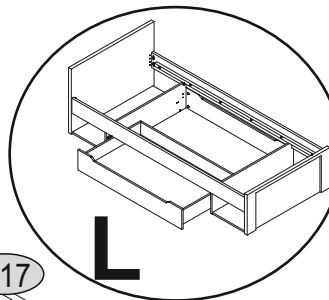

Installation manual

PAVI Bed 1S/90

Code	Dimensions			Package	
001	1114	666	16	1	1/3
002	956	650	16/32	1	1/3
003	956	400	16/32	1	1/3
004	932	381	16	1	3/3
005	932	381	16	1	3/3
006	942	263	16	2	3/3
008	1206	200	16	1	1/3
009	1200	200	16	1	1/3
011	1114	140	16	1	2/3
012	682	140	16	1	2/3
013	682	140	16	1	2/3
017	2000	150	22	2	2/3
022	1880	26	30	2	2/3
accessories				1	1/3

Accessories:

<p>13x e1 Ø7x50</p> 	<p>34x f1 Ø8x30</p> 	<p>8x r3</p> 	<p>2x n22</p> 
<p>36x e2 Ø6x13</p> 	<p>32x p25 Ø3.5x16</p> 	<p>21x r1 15x12</p> 	<p>29x r16 Ø5x24</p> 
<p>4x s2</p> 	<p>1x z1</p> 	<p>12x s4</p> 	<p>6x p21 Ø4x30</p> 
<p>8x k34</p> 	<p>4x n63</p> 	<p>4x n221</p> 	<p>12x p10 Ø4x40</p> 
<p>8x k1</p> 			

5

e1
x6

6

k34 p25
x2 x4

7

r16 r1 z1

r16 r1 z1
p25 p25
k34

12