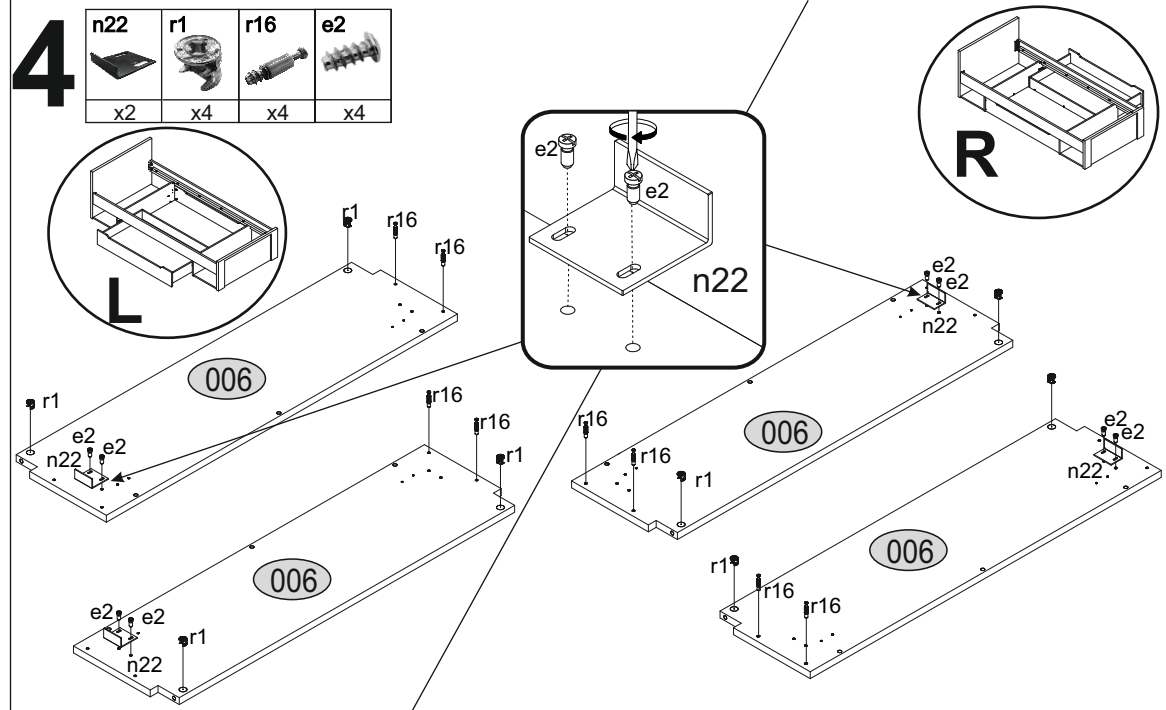

Installation manual

PAVI Bed 1S/90

Code	Dimensions			Package	
001	1114	666	16	1	1/3
002	956	650	16/32	1	1/3
003	956	400	16/32	1	1/3
004	932	381	16	1	3/3
005	932	381	16	1	3/3
006	942	263	16	2	3/3
008	1206	200	16	1	1/3
009	1200	200	16	1	1/3
011	1114	140	16	1	2/3
012	682	140	16	1	2/3
013	682	140	16	1	2/3
017	2000	150	22	2	2/3
022	1880	26	30	2	2/3
accessories				1	1/3

Accessories:

<p>13x e1 Ø7x50</p> 	<p>34x f1 Ø8x30</p> 	<p>8x r3</p> 	<p>2x n22</p> 
<p>36x e2 Ø6x13</p> 	<p>32x p25 Ø3.5x16</p> 	<p>21x r1 15x12</p> 	<p>29x r16 Ø5x24</p> 
<p>4x s2</p> 	<p>1x z1</p> 	<p>12x s4</p> 	<p>6x p21 Ø4x30</p> 
<p>8x k34</p> 	<p>4x n63</p> 	<p>4x n221</p> 	<p>12x p10 Ø4x40</p> 
<p>8x k1</p> 			

5

e1
x6

6

k34 p25
x2 x4

7

r16 r1 z1

r16 r1 z1
p25 p25
k34

12