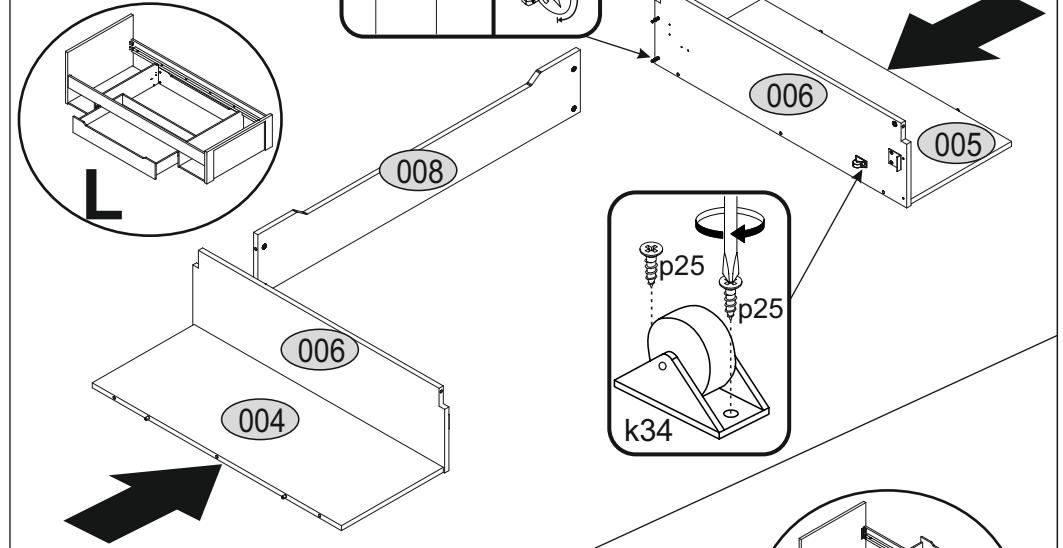

6

k34 p25
x2 x4