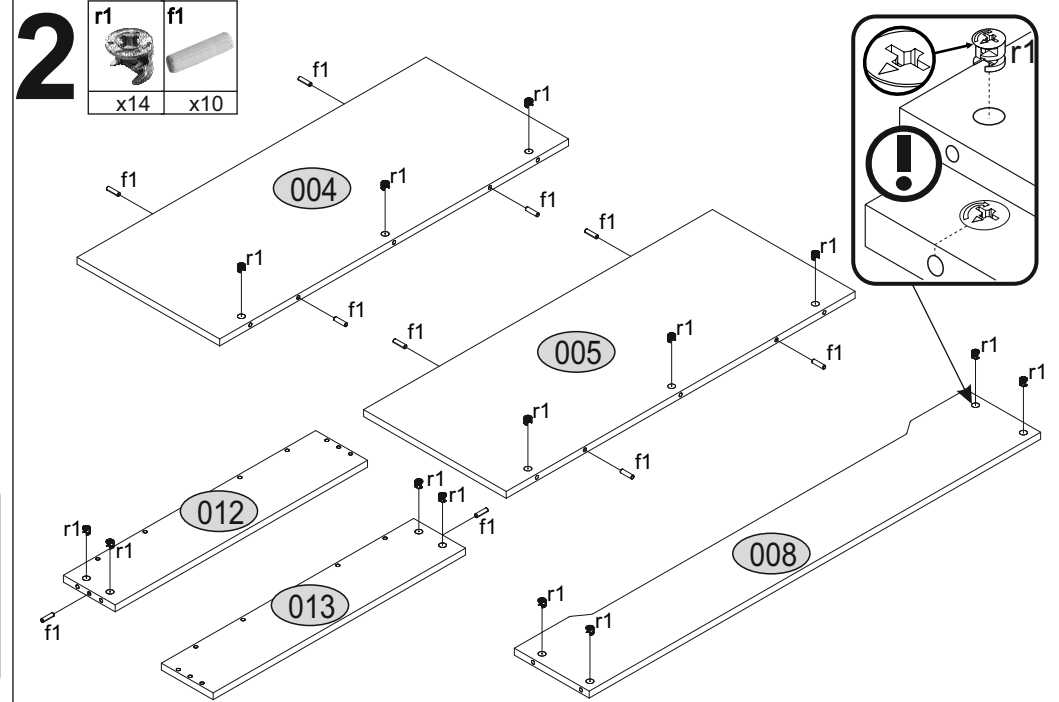

Installation manual

PAVI Bed 1S/90

Code	Dimensions			Package	
001	1114	666	16	1	1/3
002	956	650	16/32	1	1/3
003	956	400	16/32	1	1/3
004	932	381	16	1	3/3
005	932	381	16	1	3/3
006	942	263	16	2	3/3
008	1206	200	16	1	1/3
009	1200	200	16	1	1/3
011	1114	140	16	1	2/3
012	682	140	16	1	2/3
013	682	140	16	1	2/3
017	2000	150	22	2	2/3
022	1880	26	30	2	2/3
accessories				1	1/3

Accessories:

<p>13x e1 Ø7x50</p> 	<p>34x f1 Ø8x30</p> 	<p>8x r3</p> 	<p>2x n22</p> 
<p>36x e2 Ø6x13</p> 	<p>32x p25 Ø3.5x16</p> 	<p>21x r1 15x12</p> 	<p>29x r16 Ø5x24</p> 
<p>4x s2</p> 	<p>1x z1</p> 	<p>12x s4</p> 	<p>6x p21 Ø4x30</p> 
<p>8x k34</p> 	<p>4x n63</p> 	<p>4x n221</p> 	<p>12x p10 Ø4x40</p> 
<p>8x k1</p> 			

5

e1
x6

6

k34 p25
x2 x4

7

r16 r1 z1

r16 r1 z1
p25 p25
k34

12