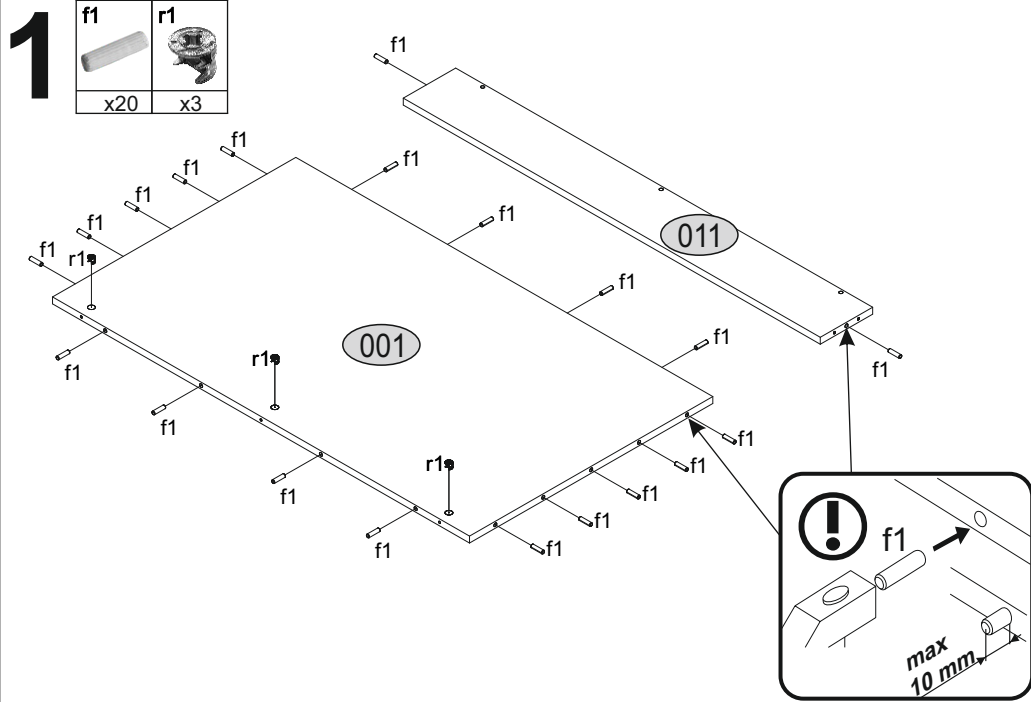

Installation manual

PAVI Bed 1S/90

Code	Dimensions			Package	
001	1114	666	16	1	1/3
002	956	650	16/32	1	1/3
003	956	400	16/32	1	1/3
004	932	381	16	1	3/3
005	932	381	16	1	3/3
006	942	263	16	2	3/3
008	1206	200	16	1	1/3
009	1200	200	16	1	1/3
011	1114	140	16	1	2/3
012	682	140	16	1	2/3
013	682	140	16	1	2/3
017	2000	150	22	2	2/3
022	1880	26	30	2	2/3
accessories				1	1/3

Accessories:

<p>13x e1 Ø7x50</p> 	<p>34x f1 Ø8x30</p> 	<p>8x r3</p> 	<p>2x n22</p> 
<p>36x e2 Ø6x13</p> 	<p>32x p25 Ø3.5x16</p> 	<p>21x r1 15x12</p> 	<p>29x r16 Ø5x24</p> 
<p>4x s2</p> 	<p>1x z1</p> 	<p>12x s4</p> 	<p>6x p21 Ø4x30</p> 
<p>8x k34</p> 	<p>4x n63</p> 	<p>4x n221</p> 	<p>12x p10 Ø4x40</p> 
<p>8x k1</p> 			

5

e1
x6

6

k34 p25
x2 x4

7

r16 r1 z1

r16 r1 z1
p25 p25
k34

12