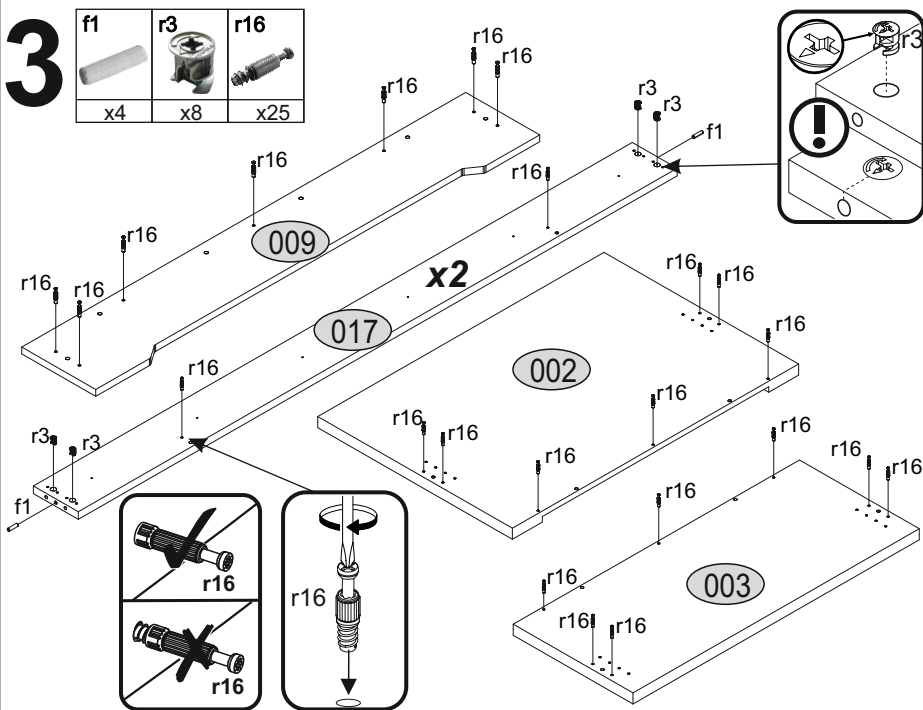

Installation manual

PAVI Bed 1S/90

Code	Dimensions			Package	
001	1114	666	16	1	1/3
002	956	650	16/32	1	1/3
003	956	400	16/32	1	1/3
004	932	381	16	1	3/3
005	932	381	16	1	3/3
006	942	263	16	2	3/3
008	1206	200	16	1	1/3
009	1200	200	16	1	1/3
011	1114	140	16	1	2/3
012	682	140	16	1	2/3
013	682	140	16	1	2/3
017	2000	150	22	2	2/3
022	1880	26	30	2	2/3
accessories				1	1/3

Accessories:

<p>13x e1 Ø7x50</p> 	<p>34x f1 Ø8x30</p> 	<p>8x r3</p> 	<p>2x n22</p> 
<p>36x e2 Ø6x13</p> 	<p>32x p25 Ø3.5x16</p> 	<p>21x r1 15x12</p> 	<p>29x r16 Ø5x24</p> 
<p>4x s2</p> 	<p>1x z1</p> 	<p>12x s4</p> 	<p>6x p21 Ø4x30</p> 
<p>8x k34</p> 	<p>4x n63</p> 	<p>4x n221</p> 	<p>12x p10 Ø4x40</p> 
<p>8x k1</p> 			

5

e1
x6

6

k34 p25
x2 x4

7

r16 r1 z1

r16 r1 z1
p25 p25
k34

12