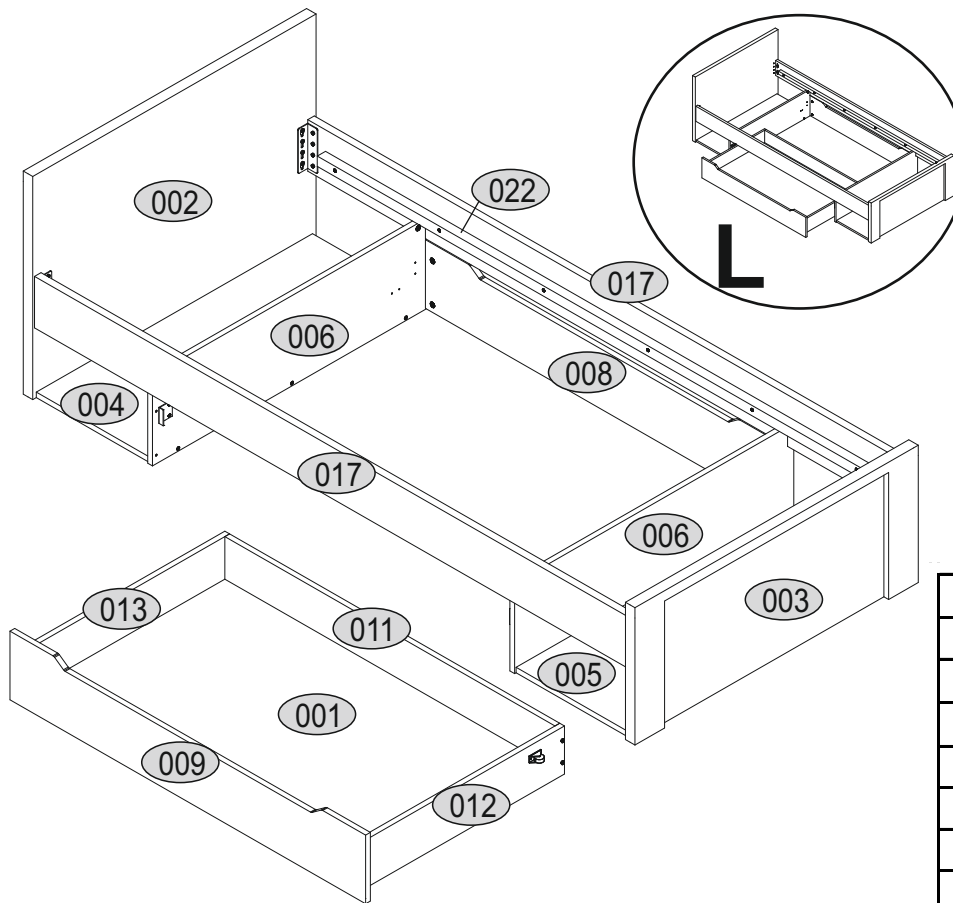

Installation manual

PAVI Bed 1S/90

Code	Dimensions			Package	
001	1114	666	16	1	1/3
002	956	650	16/32	1	1/3
003	956	400	16/32	1	1/3
004	932	381	16	1	3/3
005	932	381	16	1	3/3
006	942	263	16	2	3/3
008	1206	200	16	1	1/3
009	1200	200	16	1	1/3
011	1114	140	16	1	2/3
012	682	140	16	1	2/3
013	682	140	16	1	2/3
017	2000	150	22	2	2/3
022	1880	26	30	2	2/3
accessories				1	1/3

Accessories:

<p>13x e1 Ø7x50</p> 	<p>34x f1 Ø8x30</p> 	<p>8x r3</p> 	<p>2x n22</p> 
<p>36x e2 Ø6x13</p> 	<p>32x p25 Ø3.5x16</p> 	<p>21x r1 15x12</p> 	<p>29x r16 Ø5x24</p> 
<p>4x s2</p> 	<p>1x z1</p> 	<p>12x s4</p> 	<p>6x p21 Ø4x30</p> 
<p>8x k34</p> 	<p>4x n63</p> 	<p>4x n221</p> 	<p>12x p10 Ø4x40</p> 
<p>8x k1</p> 			

5

e1
x6

6

k34 p25
x2 x4

7

r16 r1 z1

r16 r1 z1
p25 p25
k34

12