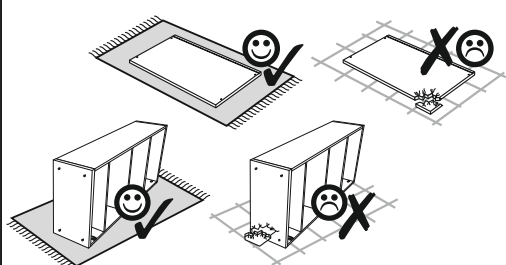

Installation manual

PAVI Bed 1S/90

Code	Dimensions			Package	
001	1114	666	16	1	1/3
002	956	650	16/32	1	1/3
003	956	400	16/32	1	1/3
004	932	381	16	1	3/3
005	932	381	16	1	3/3
006	942	263	16	2	3/3
008	1206	200	16	1	1/3
009	1200	200	16	1	1/3
011	1114	140	16	1	2/3
012	682	140	16	1	2/3
013	682	140	16	1	2/3
017	2000	150	22	2	2/3
022	1880	26	30	2	2/3
accessories				1	1/3

Accessories:

<p>13x e1 Ø7x50</p> 	<p>34x f1 Ø8x30</p> 	<p>8x r3</p> 	<p>2x n22</p> 
<p>36x e2 Ø6x13</p> 	<p>32x p25 Ø3.5x16</p> 	<p>21x r1 15x12</p> 	<p>29x r16 Ø5x24</p> 
<p>4x s2</p> 	<p>1x z1</p> 	<p>12x s4</p> 	<p>6x p21 Ø4x30</p> 
<p>8x k34</p> 	<p>4x n63</p> 	<p>4x n221</p> 	<p>12x p10 Ø4x40</p> 
<p>8x k1</p> 			