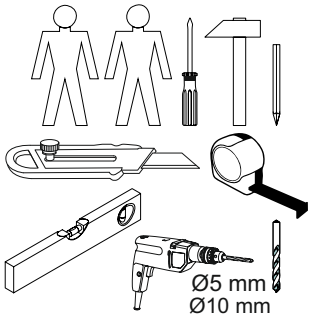

Installation manual

PAVI Shelving 2D1S/50

R

L

Code	Dimensions			Package	
001	1934	333	16	1	1/2
002	1934	333	16	1	1/2
003	752	460	16	1	2/2
004	570	460	16	1	2/2
005	466	324	16	2	1/2
006	466	324	16	1	1/2
007	466	324	16	1	1/2
008	466	302	16	2	1/2
009	460	160	16	1	2/2
010	409	120	16	1	1/2
011	300	120	16	1	1/2
012	300	120	16	1	1/2
013	466	60	16	2	1/2
015	500	338	16/32	1	1/2
019	302	427	2,5	1	1/2
021	775	484	2,5	1	1/2
022	781	484	2,5	1	1/2
024	326	484	2,5	1	1/2
accessories				1	1/2

Accessories:

<p>4x a143</p> 	<p>4x b119</p> 	<p>3x c412.030</p> 	<p>8x d1</p> 
<p>2x e1 Ø7x50</p> 	<p>38x f1 Ø8x30</p> 	<p>1x f3</p> 	<p>6x k1</p> 
<p>1x n14</p> 	<p>45x l1</p> 	<p>2x n25</p> 	<p>1x Lb-300</p> 
<p>1x p17 Ø6x50</p> 	<p>26x p25 Ø3.5x16</p> 	<p>6x p42</p> 	<p>14x s2</p> 
<p>22x r1 15x12</p> 	<p>22x r16 Ø5x24</p> 	<p>1x z1</p> 	

1

r1	r16	f1	p42	c412.030	n25	p25
x18	x6	x34	x2	x1	x2	x4

2

p42	c412.030	a143	p25
x4	x2	x4	x8

3

						
x4	x16	x4	x6	x8	x4	x1

4

5