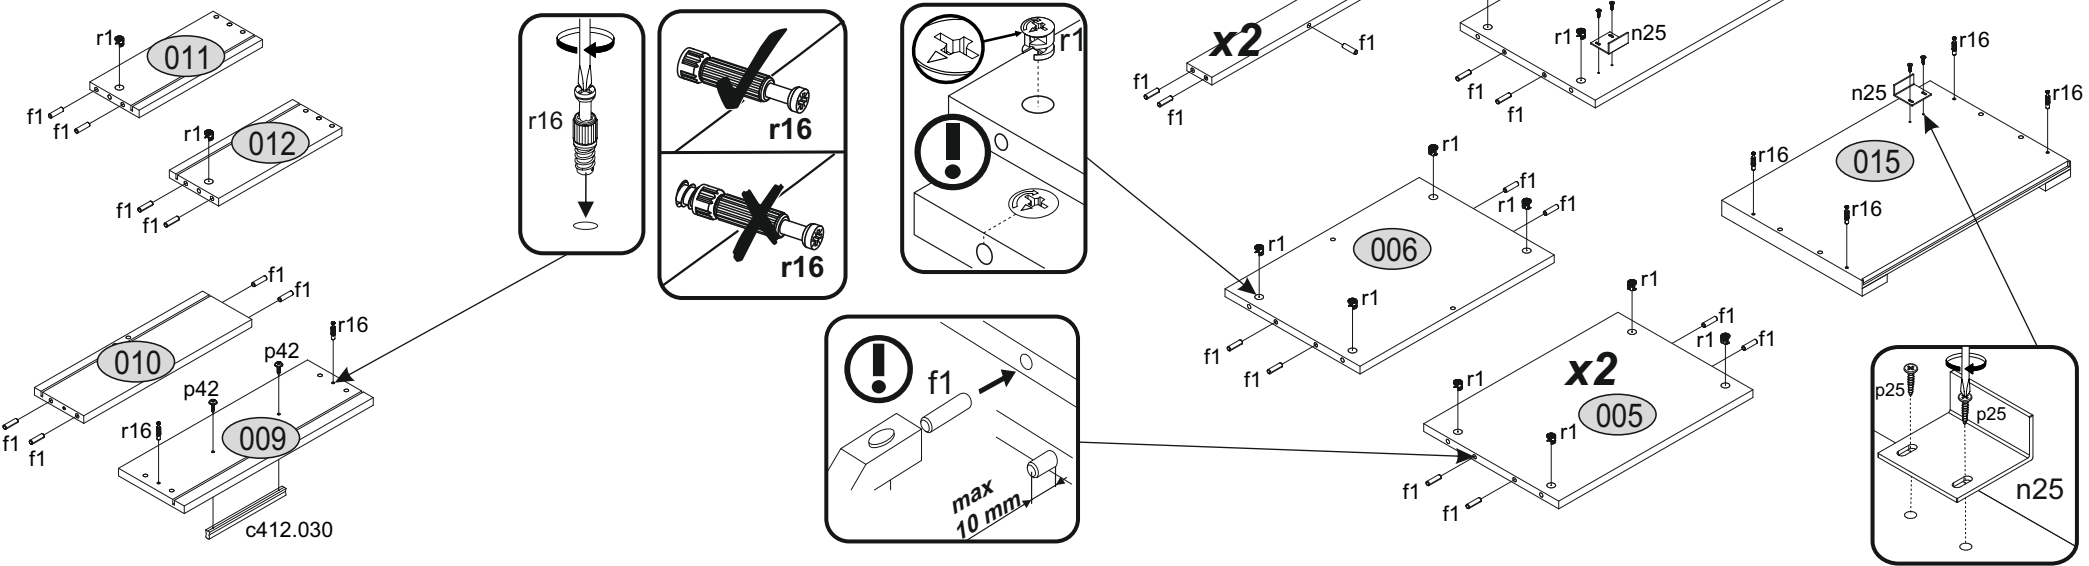

Installation manual

PAVI Shelving 2D1S/50

R

L

Code	Dimensions			Package	
001	1934	333	16	1	1/2
002	1934	333	16	1	1/2
003	752	460	16	1	2/2
004	570	460	16	1	2/2
005	466	324	16	2	1/2
006	466	324	16	1	1/2
007	466	324	16	1	1/2
008	466	302	16	2	1/2
009	460	160	16	1	2/2
010	409	120	16	1	1/2
011	300	120	16	1	1/2
012	300	120	16	1	1/2
013	466	60	16	2	1/2
015	500	338	16/32	1	1/2
019	302	427	2,5	1	1/2
021	775	484	2,5	1	1/2
022	781	484	2,5	1	1/2
024	326	484	2,5	1	1/2
accessories				1	1/2

Accessories:

<p>4x a143</p> 	<p>4x b119</p> 	<p>3x c412.030</p> 	<p>8x d1</p> 
<p>2x e1 Ø7x50</p> 	<p>38x f1 Ø8x30</p> 	<p>1x f3</p> 	<p>6x k1</p> 
<p>1x n14</p> 	<p>45x l1</p> 	<p>2x n25</p> 	<p>1x Lb-300</p> 
<p>1x p17 Ø6x50</p> 	<p>26x p25 Ø3.5x16</p> 	<p>6x p42</p> 	<p>14x s2</p> 
<p>22x r1 15x12</p> 	<p>22x r16 Ø5x24</p> 	<p>1x z1</p> 	

1

r1	r16	f1	p42	c412.030	n25	p25
x18	x6	x34	x2	x1	x2	x4

2

p42	c412.030	a143	p25
x4	x2	x4	x8

3

						
x4	x16	x4	x6	x8	x4	x1

4

5