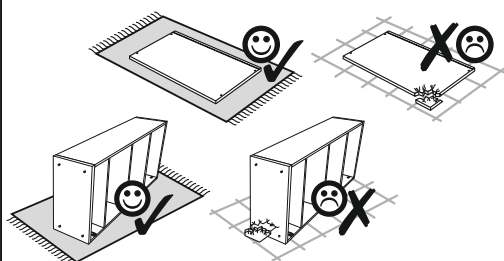

Installation manual

PAVI Shelving 2D1S/50

R

L

Code	Dimensions			Package	
001	1934	333	16	1	1/2
002	1934	333	16	1	1/2
003	752	460	16	1	2/2
004	570	460	16	1	2/2
005	466	324	16	2	1/2
006	466	324	16	1	1/2
007	466	324	16	1	1/2
008	466	302	16	2	1/2
009	460	160	16	1	2/2
010	409	120	16	1	1/2
011	300	120	16	1	1/2
012	300	120	16	1	1/2
013	466	60	16	2	1/2
015	500	338	16/32	1	1/2
019	302	427	2,5	1	1/2
021	775	484	2,5	1	1/2
022	781	484	2,5	1	1/2
024	326	484	2,5	1	1/2
accessories				1	1/2