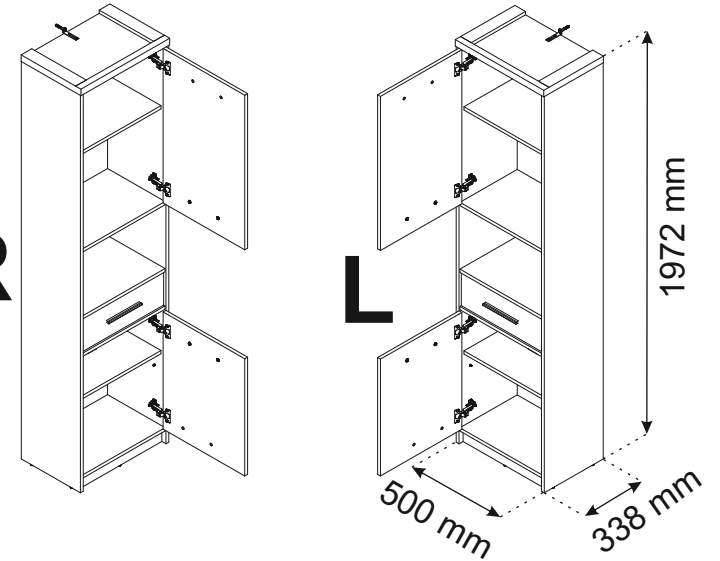

Installation manual

PAVI Shelving 2D1S/50

R

L

Code	Dimensions			Package	
001	1934	333	16	1	1/2
002	1934	333	16	1	1/2
003	752	460	16	1	2/2
004	570	460	16	1	2/2
005	466	324	16	2	1/2
006	466	324	16	1	1/2
007	466	324	16	1	1/2
008	466	302	16	2	1/2
009	460	160	16	1	2/2
010	409	120	16	1	1/2
011	300	120	16	1	1/2
012	300	120	16	1	1/2
013	466	60	16	2	1/2
015	500	338	16/32	1	1/2
019	302	427	2,5	1	1/2
021	775	484	2,5	1	1/2
022	781	484	2,5	1	1/2
024	326	484	2,5	1	1/2
accessories				1	1/2

Accessories:

<p>4x a143</p> 	<p>4x b119</p> 	<p>3x c412.030</p> 	<p>8x d1</p> 
<p>2x e1 Ø7x50</p> 	<p>38x f1 Ø8x30</p> 	<p>1x f3</p> 	<p>6x k1</p> 
<p>1x n14</p> 	<p>45x l1</p> 	<p>2x n25</p> 	<p>1x Lb-300</p> 
<p>1x p17 Ø6x50</p> 	<p>26x p25 Ø3.5x16</p> 	<p>6x p42</p> 	<p>14x s2</p> 
<p>22x r1 15x12</p> 	<p>22x r16 Ø5x24</p> 	<p>1x z1</p> 	