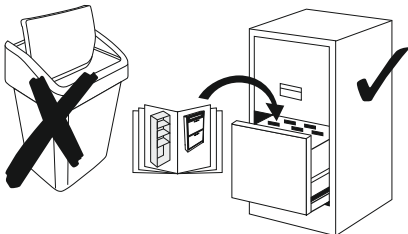

Installation manual

PAVI Shelving 2D1S/50

R

L

Code	Dimensions			Package	
001	1934	333	16	1	1/2
002	1934	333	16	1	1/2
003	752	460	16	1	2/2
004	570	460	16	1	2/2
005	466	324	16	2	1/2
006	466	324	16	1	1/2
007	466	324	16	1	1/2
008	466	302	16	2	1/2
009	460	160	16	1	2/2
010	409	120	16	1	1/2
011	300	120	16	1	1/2
012	300	120	16	1	1/2
013	466	60	16	2	1/2
015	500	338	16/32	1	1/2
019	302	427	2,5	1	1/2
021	775	484	2,5	1	1/2
022	781	484	2,5	1	1/2
024	326	484	2,5	1	1/2
accessories				1	1/2