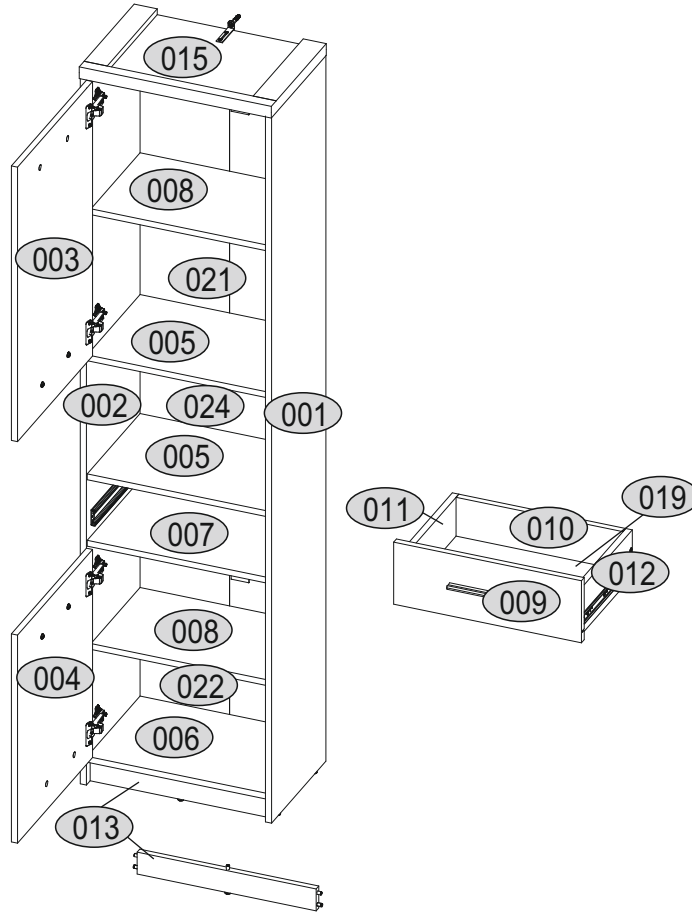

Installation manual

PAVI Shelving 2D1S/50

R

L

Code	Dimensions			Package	
001	1934	333	16	1	1/2
002	1934	333	16	1	1/2
003	752	460	16	1	2/2
004	570	460	16	1	2/2
005	466	324	16	2	1/2
006	466	324	16	1	1/2
007	466	324	16	1	1/2
008	466	302	16	2	1/2
009	460	160	16	1	2/2
010	409	120	16	1	1/2
011	300	120	16	1	1/2
012	300	120	16	1	1/2
013	466	60	16	2	1/2
015	500	338	16/32	1	1/2
019	302	427	2,5	1	1/2
021	775	484	2,5	1	1/2
022	781	484	2,5	1	1/2
024	326	484	2,5	1	1/2
accessories				1	1/2

Accessories:

<p>4x a143</p> 	<p>4x b119</p> 	<p>3x c412.030</p> 	<p>8x d1</p> 
<p>2x e1 Ø7x50</p> 	<p>38x f1 Ø8x30</p> 	<p>1x f3</p> 	<p>6x k1</p> 
<p>1x n14</p> 	<p>45x l1</p> 	<p>2x n25</p> 	<p>1x Lb-300</p> 
<p>1x p17 Ø6x50</p> 	<p>26x p25 Ø3.5x16</p> 	<p>6x p42</p> 	<p>14x s2</p> 
<p>22x r1 15x12</p> 	<p>22x r16 Ø5x24</p> 	<p>1x z1</p> 	

1

r1	r16	f1	p42	c412.030	n25	p25
x18	x6	x34	x2	x1	x2	x4

2

p42	c412.030	a143	p25
x4	x2	x4	x8

3

						
x4	x16	x4	x6	x8	x4	x1

4

5