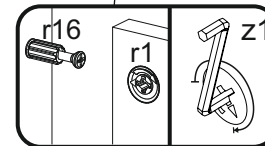

3

x4	x16	x4	x6	x8	x4	x1

4

5

x6