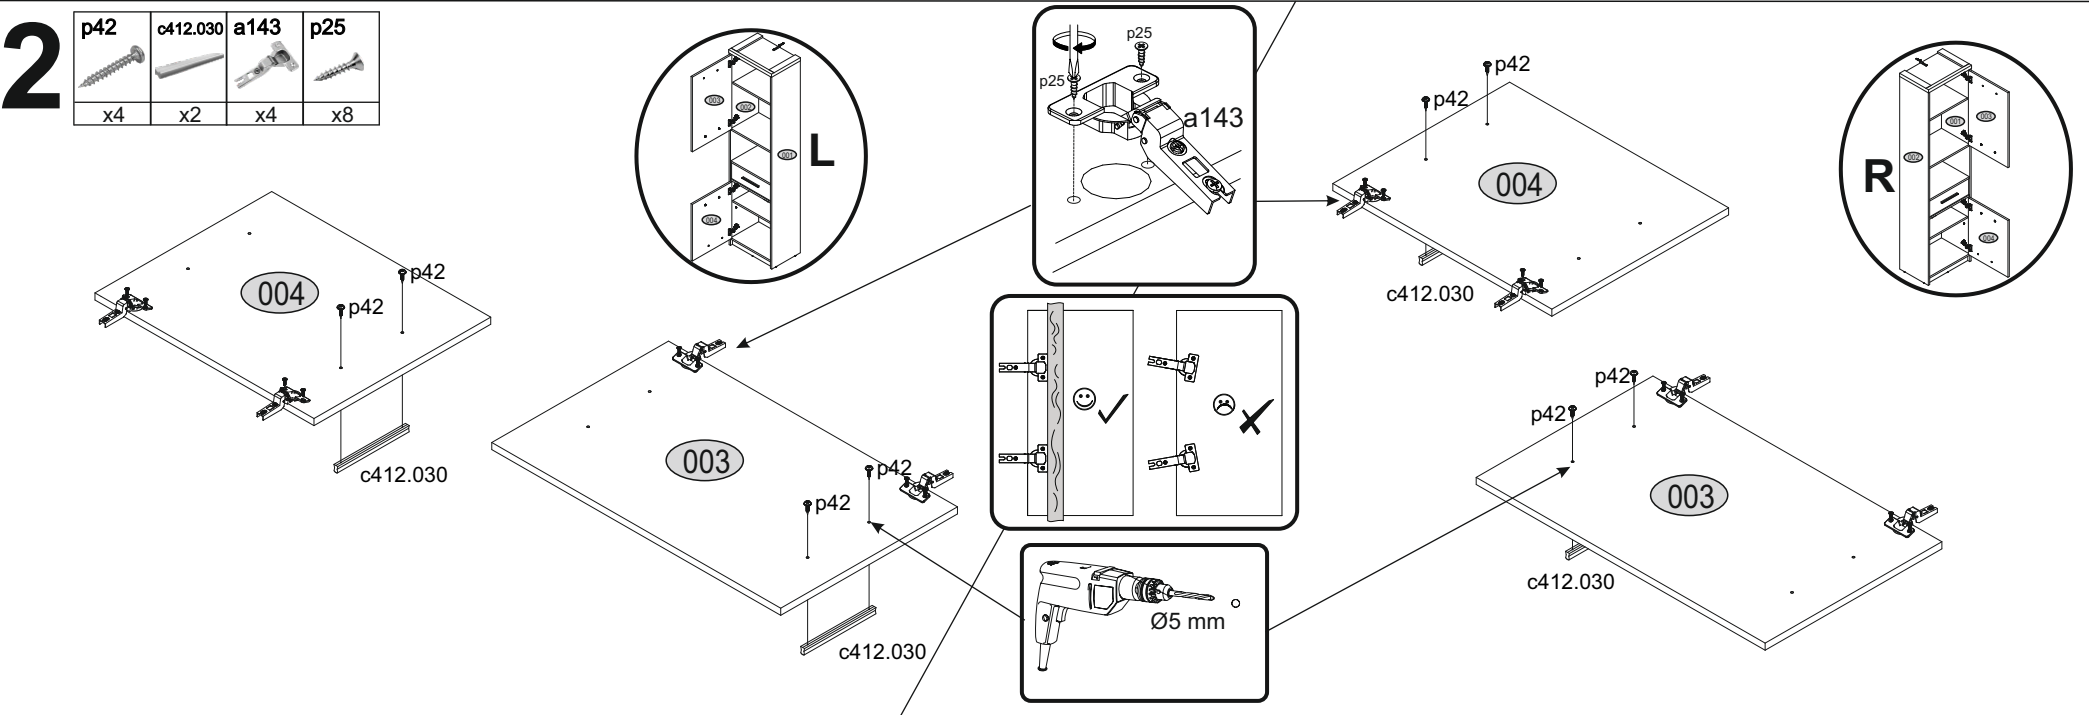

Installation manual

PAVI Shelving 2D1S/50

R

L

Code	Dimensions			Package	
001	1934	333	16	1	1/2
002	1934	333	16	1	1/2
003	752	460	16	1	2/2
004	570	460	16	1	2/2
005	466	324	16	2	1/2
006	466	324	16	1	1/2
007	466	324	16	1	1/2
008	466	302	16	2	1/2
009	460	160	16	1	2/2
010	409	120	16	1	1/2
011	300	120	16	1	1/2
012	300	120	16	1	1/2
013	466	60	16	2	1/2
015	500	338	16/32	1	1/2
019	302	427	2,5	1	1/2
021	775	484	2,5	1	1/2
022	781	484	2,5	1	1/2
024	326	484	2,5	1	1/2
accessories				1	1/2

Accessories:

<p>4x a143</p> 	<p>4x b119</p> 	<p>3x c412.030</p> 	<p>8x d1</p> 
<p>2x e1 Ø7x50</p> 	<p>38x f1 Ø8x30</p> 	<p>1x f3</p> 	<p>6x k1</p> 
<p>1x n14</p> 	<p>45x l1</p> 	<p>2x n25</p> 	<p>1x Lb-300</p> 
<p>1x p17 Ø6x50</p> 	<p>26x p25 Ø3.5x16</p> 	<p>6x p42</p> 	<p>14x s2</p> 
<p>22x r1 15x12</p> 	<p>22x r16 Ø5x24</p> 	<p>1x z1</p> 	

1

r1	r16	f1	p42	c412.030	n25	p25
x18	x6	x34	x2	x1	x2	x4

2

p42	c412.030	a143	p25
x4	x2	x4	x8

3

						
x4	x16	x4	x6	x8	x4	x1

4

5