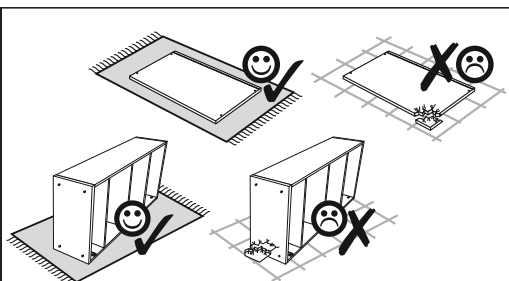

## PAVI Open shelving 2D1S/84

Code	Dimensions				Package
001	1934	333	16	1	2/2
002	1934	333	16	1	2/2
003	809	324	16	2	1/2
004	809	324	16	2	1/2
005	809	324	16	1	1/2
006	809	302	16	1	1/2
007	570	400	16	1	2/2
008	570	400	16	1	2/2
009	803	160	16	1	1/2
010	752	120	16	1	2/2
011	809	60	16	2	1/2
012	300	120	16	1	1/2
013	300	120	16	1	1/2
015	284	60	16	1	1/2
016	843	338	16/32	1	1/2
019	1882	826	2,5	1	2/2
020	302	770	2,5	1	1/2
accessories				1	1/2