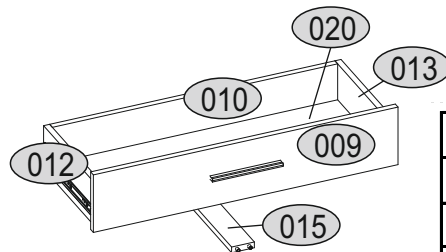

## PAVI Open shelving 2D1S/84

Code	Dimensions				Package
001	1934	333	16	1	2/2
002	1934	333	16	1	2/2
003	809	324	16	2	1/2
004	809	324	16	2	1/2
005	809	324	16	1	1/2
006	809	302	16	1	1/2
007	570	400	16	1	2/2
008	570	400	16	1	2/2
009	803	160	16	1	1/2
010	752	120	16	1	2/2
011	809	60	16	2	1/2
012	300	120	16	1	1/2
013	300	120	16	1	1/2
015	284	60	16	1	1/2
016	843	338	16/32	1	1/2
019	1882	826	2,5	1	2/2
020	302	770	2,5	1	1/2
accessories				1	1/2