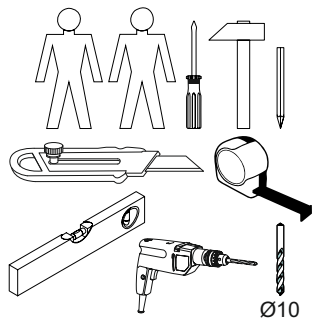

## PAVI Open shelving 2D1S/84

Code	Dimensions				Package
001	1934	333	16	1	2/2
002	1934	333	16	1	2/2
003	809	324	16	2	1/2
004	809	324	16	2	1/2
005	809	324	16	1	1/2
006	809	302	16	1	1/2
007	570	400	16	1	2/2
008	570	400	16	1	2/2
009	803	160	16	1	1/2
010	752	120	16	1	2/2
011	809	60	16	2	1/2
012	300	120	16	1	1/2
013	300	120	16	1	1/2
015	284	60	16	1	1/2
016	843	338	16/32	1	1/2
019	1882	826	2,5	1	2/2
020	302	770	2,5	1	1/2
accessories				1	1/2