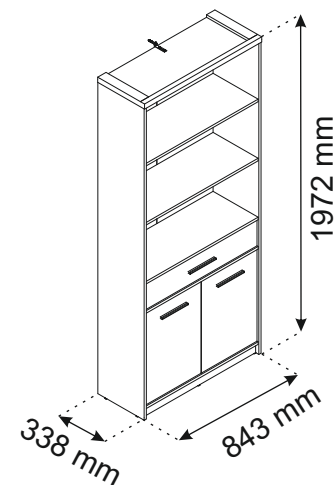

## PAVI Open shelving 2D1S/84

Code	Dimensions				Package
001	1934	333	16	1	2/2
002	1934	333	16	1	2/2
003	809	324	16	2	1/2
004	809	324	16	2	1/2
005	809	324	16	1	1/2
006	809	302	16	1	1/2
007	570	400	16	1	2/2
008	570	400	16	1	2/2
009	803	160	16	1	1/2
010	752	120	16	1	2/2
011	809	60	16	2	1/2
012	300	120	16	1	1/2
013	300	120	16	1	1/2
015	284	60	16	1	1/2
016	843	338	16/32	1	1/2
019	1882	826	2,5	1	2/2
020	302	770	2,5	1	1/2
accessories				1	1/2