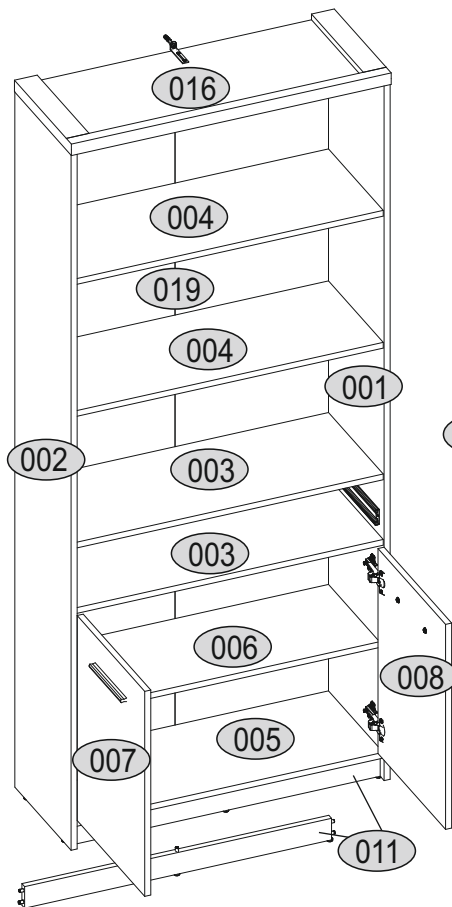

## PAVI Open shelving 2D1S/84

Code	Dimensions				Package
001	1934	333	16	1	2/2
002	1934	333	16	1	2/2
003	809	324	16	2	1/2
004	809	324	16	2	1/2
005	809	324	16	1	1/2
006	809	302	16	1	1/2
007	570	400	16	1	2/2
008	570	400	16	1	2/2
009	803	160	16	1	1/2
010	752	120	16	1	2/2
011	809	60	16	2	1/2
012	300	120	16	1	1/2
013	300	120	16	1	1/2
015	284	60	16	1	1/2
016	843	338	16/32	1	1/2
019	1882	826	2,5	1	2/2
020	302	770	2,5	1	1/2
accessories				1	1/2

# Accessories:

<p>4x a143</p> 	<p>4x b119</p> 	<p>3x c412.030</p> 	<p>12x d1</p> 
<p>2x e1 Ø7x50</p> 	<p>38x f1 Ø8x30</p> 	<p>1x f3</p> 	<p>6x k1</p> 
<p>1x n14</p> 	<p>2x n260.01</p> 	<p>40x l1</p> 	<p>1x Lb-300</p> 
<p>1x p17 Ø6x50</p> 	<p>24x p25 Ø3.5x16</p> 	<p>6x p42</p> 	<p>10x s2</p> 
<p>18x r1 15x12</p> 	<p>18x r16 Ø5x24</p> 	<p>1x z1</p> 	