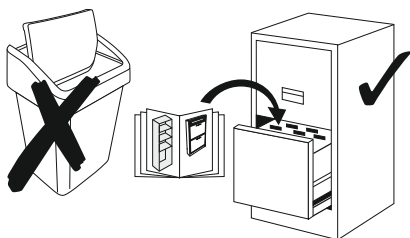

## PAVI Open shelving 2D1S/84

Code	Dimensions				Package
001	1934	333	16	1	2/2
002	1934	333	16	1	2/2
003	809	324	16	2	1/2
004	809	324	16	2	1/2
005	809	324	16	1	1/2
006	809	302	16	1	1/2
007	570	400	16	1	2/2
008	570	400	16	1	2/2
009	803	160	16	1	1/2
010	752	120	16	1	2/2
011	809	60	16	2	1/2
012	300	120	16	1	1/2
013	300	120	16	1	1/2
015	284	60	16	1	1/2
016	843	338	16/32	1	1/2
019	1882	826	2,5	1	2/2
020	302	770	2,5	1	1/2
accessories				1	1/2