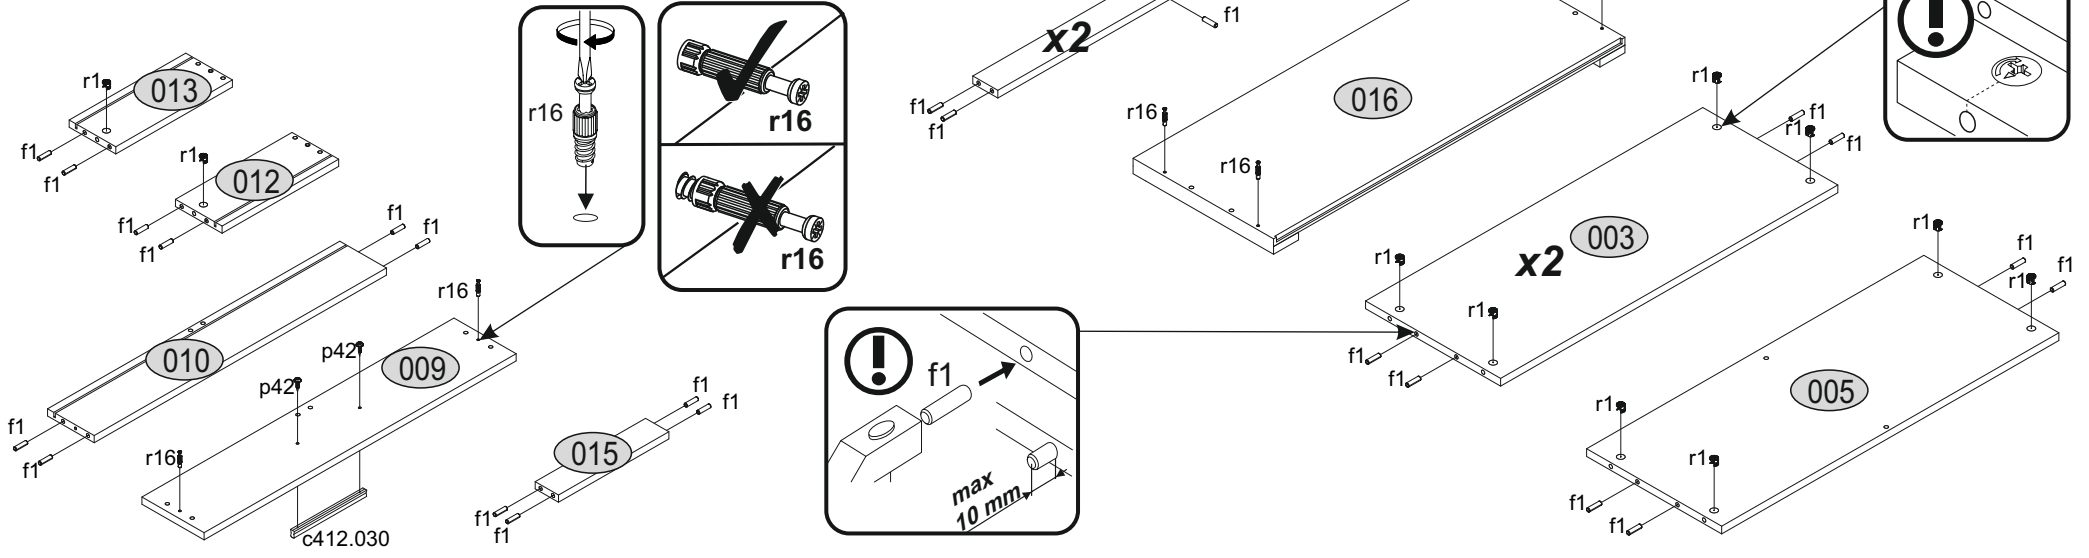

1

r1 	r16 	f1 	p42 	c412.030
x14	x6	x34	x2	x1