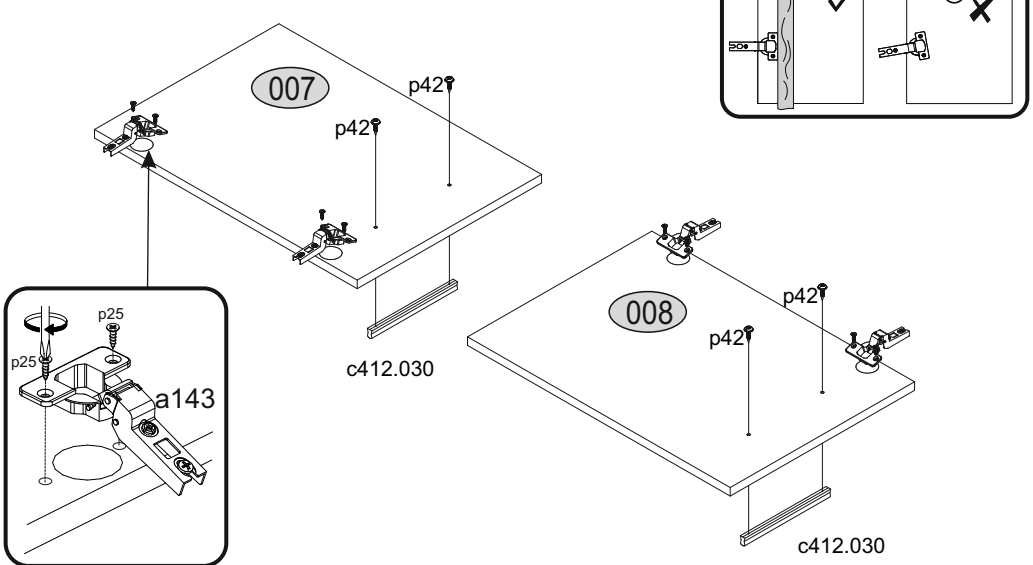

2

p42 	c412.030 	a143 	p25
x4	x2	x4	x8