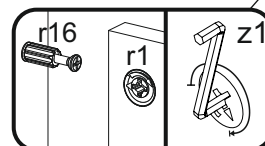

Installation manual

PAVI Open shelving low 2S/84

Code	Dimensions				Package
001	1526	333	16	1	2/2
002	1526	333	16	1	2/2
003	843	338	16/32	1	1/2
004	809	324	16	1	1/2
005	809	324	16	1	1/2
010	1121	303	16	1	2/2
011	803	160	16	2	1/2
013	396	298	16	4	1/2
014	752	120	16	2	1/2
019	809	60	16	2	1/2
020	300	120	16	2	1/2
021	300	120	16	2	1/2
025	284	60	16	2	1/2
027	302	770	2,5	2	2/2
035	1490	413	2,5	1	2/2
056	1490	413	2,5	1	2/2
accessories					1 1/2

Accessories:

<p>2x c412.030</p> 	<p>16x d1</p> 	<p>6x e1 Ø7x50</p> 	<p>50x f1 Ø8x30</p> 
<p>1x f3</p> 	<p>4x k1</p> 	<p>1x n14</p> 	<p>2x n260.01</p> 
<p>1x p17 Ø6x50</p> 	<p>28x p25 Ø3.5x16</p> 	<p>4x p42</p> 	<p>60x l1</p> 
<p>2x Lb-300</p> 	<p>18x r1 15x12</p> 	<p>18x r16 Ø5x24</p> 	<p>10x s2</p> 
<p>1x z1</p> 			

1

					
x14	x10	x46	x4	x8	x2

2

					
x12	x4	x8	x4	x2	x8

3

4 e1
x2

5 k1
x4

6