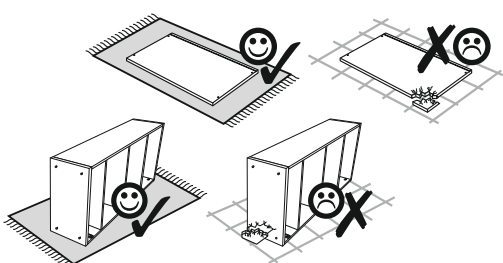

Installation manual

PAVI Open shelving low 2S/84

Code	Dimensions				Package
001	1526	333	16	1	2/2
002	1526	333	16	1	2/2
003	843	338	16/32	1	1/2
004	809	324	16	1	1/2
005	809	324	16	1	1/2
010	1121	303	16	1	2/2
011	803	160	16	2	1/2
013	396	298	16	4	1/2
014	752	120	16	2	1/2
019	809	60	16	2	1/2
020	300	120	16	2	1/2
021	300	120	16	2	1/2
025	284	60	16	2	1/2
027	302	770	2,5	2	2/2
035	1490	413	2,5	1	2/2
056	1490	413	2,5	1	2/2
accessories					1 1/2