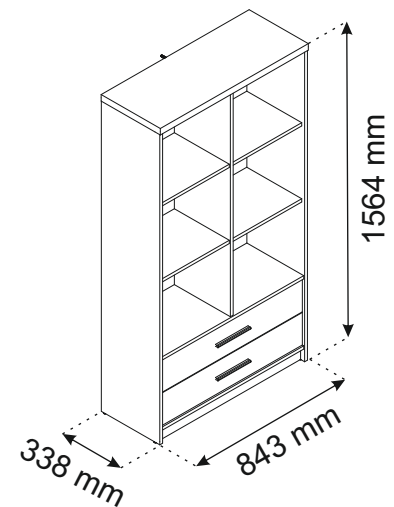

Installation manual

PAVI Open shelving low 2S/84

Code	Dimensions				Package
001	1526	333	16	1	2/2
002	1526	333	16	1	2/2
003	843	338	16/32	1	1/2
004	809	324	16	1	1/2
005	809	324	16	1	1/2
010	1121	303	16	1	2/2
011	803	160	16	2	1/2
013	396	298	16	4	1/2
014	752	120	16	2	1/2
019	809	60	16	2	1/2
020	300	120	16	2	1/2
021	300	120	16	2	1/2
025	284	60	16	2	1/2
027	302	770	2,5	2	2/2
035	1490	413	2,5	1	2/2
056	1490	413	2,5	1	2/2
accessories					1 1/2

Accessories:

<p>2x c412.030</p> 	<p>16x d1</p> 	<p>6x e1 Ø7x50</p> 	<p>50x f1 Ø8x30</p> 
<p>1x f3</p> 	<p>4x k1</p> 	<p>1x n14</p> 	<p>2x n260.01</p> 
<p>1x p17 Ø6x50</p> 	<p>28x p25 Ø3.5x16</p> 	<p>4x p42</p> 	<p>60x l1</p> 
<p>2x Lb-300</p> 	<p>18x r1 15x12</p> 	<p>18x r16 Ø5x24</p> 	<p>10x s2</p> 
<p>1x z1</p> 			

1

					
x14	x10	x46	x4	x8	x2

2

					
x12	x4	x8	x4	x2	x8

3

4 e1
x2

5 k1
x4

6