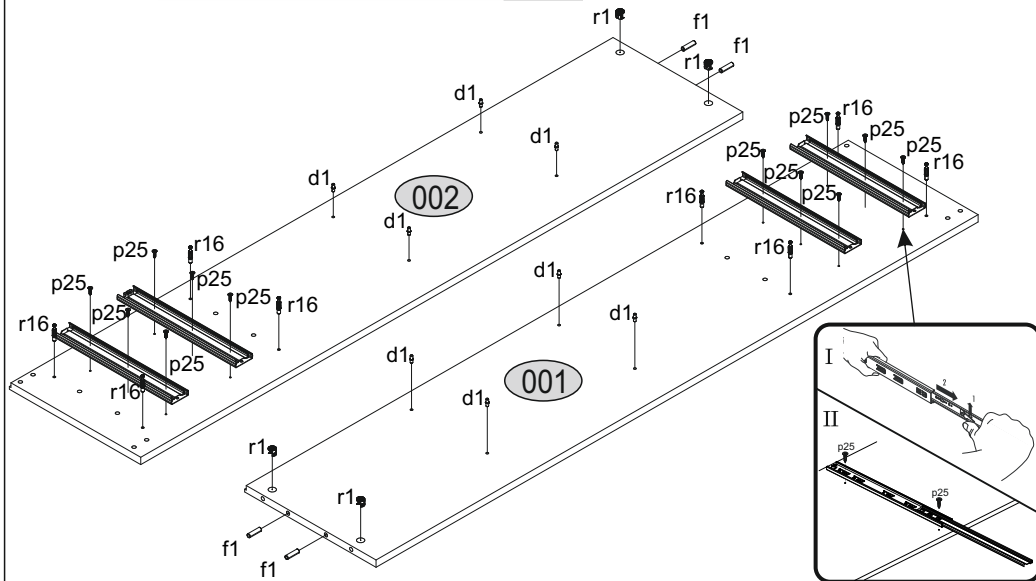

Installation manual

PAVI Open shelving low 2S/84

Code	Dimensions				Package
001	1526	333	16	1	2/2
002	1526	333	16	1	2/2
003	843	338	16/32	1	1/2
004	809	324	16	1	1/2
005	809	324	16	1	1/2
010	1121	303	16	1	2/2
011	803	160	16	2	1/2
013	396	298	16	4	1/2
014	752	120	16	2	1/2
019	809	60	16	2	1/2
020	300	120	16	2	1/2
021	300	120	16	2	1/2
025	284	60	16	2	1/2
027	302	770	2,5	2	2/2
035	1490	413	2,5	1	2/2
056	1490	413	2,5	1	2/2
accessories					1 1/2

Accessories:

<p>2x c412.030</p> 	<p>16x d1</p> 	<p>6x e1 Ø7x50</p> 	<p>50x f1 Ø8x30</p> 
<p>1x f3</p> 	<p>4x k1</p> 	<p>1x n14</p> 	<p>2x n260.01</p> 
<p>1x p17 Ø6x50</p> 	<p>28x p25 Ø3.5x16</p> 	<p>4x p42</p> 	<p>60x l1</p> 
<p>2x Lb-300</p> 	<p>18x r1 15x12</p> 	<p>18x r16 Ø5x24</p> 	<p>10x s2</p> 
<p>1x z1</p> 			

1

					
x14	x10	x46	x4	x8	x2

2

					
x12	x4	x8	x4	x2	x8

3

4 e1
x2

5 k1
x4

6