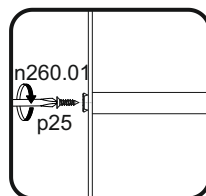

Installation manual

PAVI Open shelving low 2S/84

Code	Dimensions				Package
001	1526	333	16	1	2/2
002	1526	333	16	1	2/2
003	843	338	16/32	1	1/2
004	809	324	16	1	1/2
005	809	324	16	1	1/2
010	1121	303	16	1	2/2
011	803	160	16	2	1/2
013	396	298	16	4	1/2
014	752	120	16	2	1/2
019	809	60	16	2	1/2
020	300	120	16	2	1/2
021	300	120	16	2	1/2
025	284	60	16	2	1/2
027	302	770	2,5	2	2/2
035	1490	413	2,5	1	2/2
056	1490	413	2,5	1	2/2
accessories					1 1/2

1

					
x14	x10	x46	x4	x8	x2

2

					
x12	x4	x8	x4	x2	x8

3

4 e1
x2

5 k1
x4

6

7

p25	l1	n260.01	n14	f3	p17
x4	x60	x2	x1	x1	x1

8

9

10

11