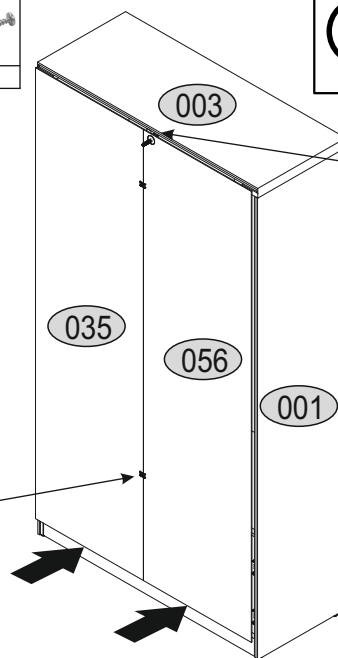

Installation manual

PAVI Open shelving low 2S/84

Code	Dimensions				Package
001	1526	333	16	1	2/2
002	1526	333	16	1	2/2
003	843	338	16/32	1	1/2
004	809	324	16	1	1/2
005	809	324	16	1	1/2
010	1121	303	16	1	2/2
011	803	160	16	2	1/2
013	396	298	16	4	1/2
014	752	120	16	2	1/2
019	809	60	16	2	1/2
020	300	120	16	2	1/2
021	300	120	16	2	1/2
025	284	60	16	2	1/2
027	302	770	2,5	2	2/2
035	1490	413	2,5	1	2/2
056	1490	413	2,5	1	2/2
accessories					1 1/2

Accessories:

<p>2x c412.030</p> 	<p>16x d1</p> 	<p>6x e1 Ø7x50</p> 	<p>50x f1 Ø8x30</p> 
<p>1x f3</p> 	<p>4x k1</p> 	<p>1x n14</p> 	<p>2x n260.01</p> 
<p>1x p17 Ø6x50</p> 	<p>28x p25 Ø3.5x16</p> 	<p>4x p42</p> 	<p>60x l1</p> 
<p>2x Lb-300</p> 	<p>18x r1 15x12</p> 	<p>18x r16 Ø5x24</p> 	<p>10x s2</p> 
<p>1x z1</p> 			

1

					
x14	x10	x46	x4	x8	x2

2

					
x12	x4	x8	x4	x2	x8

3

4 e1
x2

5 k1
x4

6

7

p25	l1	n260.01	n14	f3	p17
x4	x60	x2	x1	x1	x1

8

9

10

11