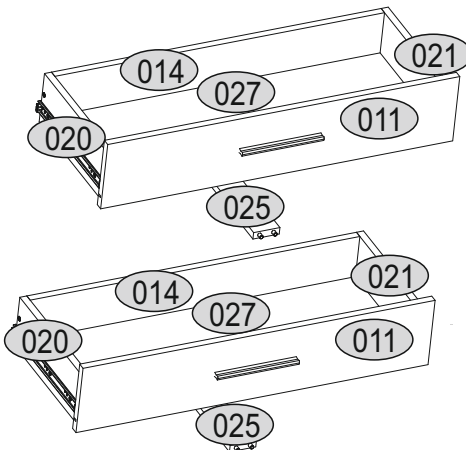

Installation manual

PAVI Open shelving low 2S/84

Code	Dimensions				Package
001	1526	333	16	1	2/2
002	1526	333	16	1	2/2
003	843	338	16/32	1	1/2
004	809	324	16	1	1/2
005	809	324	16	1	1/2
010	1121	303	16	1	2/2
011	803	160	16	2	1/2
013	396	298	16	4	1/2
014	752	120	16	2	1/2
019	809	60	16	2	1/2
020	300	120	16	2	1/2
021	300	120	16	2	1/2
025	284	60	16	2	1/2
027	302	770	2,5	2	2/2
035	1490	413	2,5	1	2/2
056	1490	413	2,5	1	2/2
accessories					1 1/2

Accessories:

<p>2x c412.030</p> 	<p>16x d1</p> 	<p>6x e1 Ø7x50</p> 	<p>50x f1 Ø8x30</p> 
<p>1x f3</p> 	<p>4x k1</p> 	<p>1x n14</p> 	<p>2x n260.01</p> 
<p>1x p17 Ø6x50</p> 	<p>28x p25 Ø3.5x16</p> 	<p>4x p42</p> 	<p>60x l1</p> 
<p>2x Lb-300</p> 	<p>18x r1 15x12</p> 	<p>18x r16 Ø5x24</p> 	<p>10x s2</p> 
<p>1x z1</p> 			

1

					
x14	x10	x46	x4	x8	x2

2

					
x12	x4	x8	x4	x2	x8

3

4 e1
x2

5 k1
x4

6