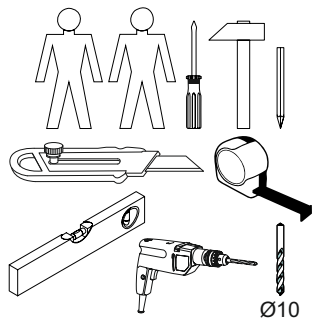

Installation manual

PAVI Open shelving low 2S/84

Code	Dimensions				Package
001	1526	333	16	1	2/2
002	1526	333	16	1	2/2
003	843	338	16/32	1	1/2
004	809	324	16	1	1/2
005	809	324	16	1	1/2
010	1121	303	16	1	2/2
011	803	160	16	2	1/2
013	396	298	16	4	1/2
014	752	120	16	2	1/2
019	809	60	16	2	1/2
020	300	120	16	2	1/2
021	300	120	16	2	1/2
025	284	60	16	2	1/2
027	302	770	2,5	2	2/2
035	1490	413	2,5	1	2/2
056	1490	413	2,5	1	2/2
accessories					1 1/2

Accessories:

<p>2x c412.030</p> 	<p>16x d1</p> 	<p>6x e1 Ø7x50</p> 	<p>50x f1 Ø8x30</p> 
<p>1x f3</p> 	<p>4x k1</p> 	<p>1x n14</p> 	<p>2x n260.01</p> 
<p>1x p17 Ø6x50</p> 	<p>28x p25 Ø3.5x16</p> 	<p>4x p42</p> 	<p>60x l1</p> 
<p>2x Lb-300</p> 	<p>18x r1 15x12</p> 	<p>18x r16 Ø5x24</p> 	<p>10x s2</p> 
<p>1x z1</p> 			

1

					
x14	x10	x46	x4	x8	x2

2

					
x12	x4	x8	x4	x2	x8

3

4 e1
x2

5 k1
x4

6