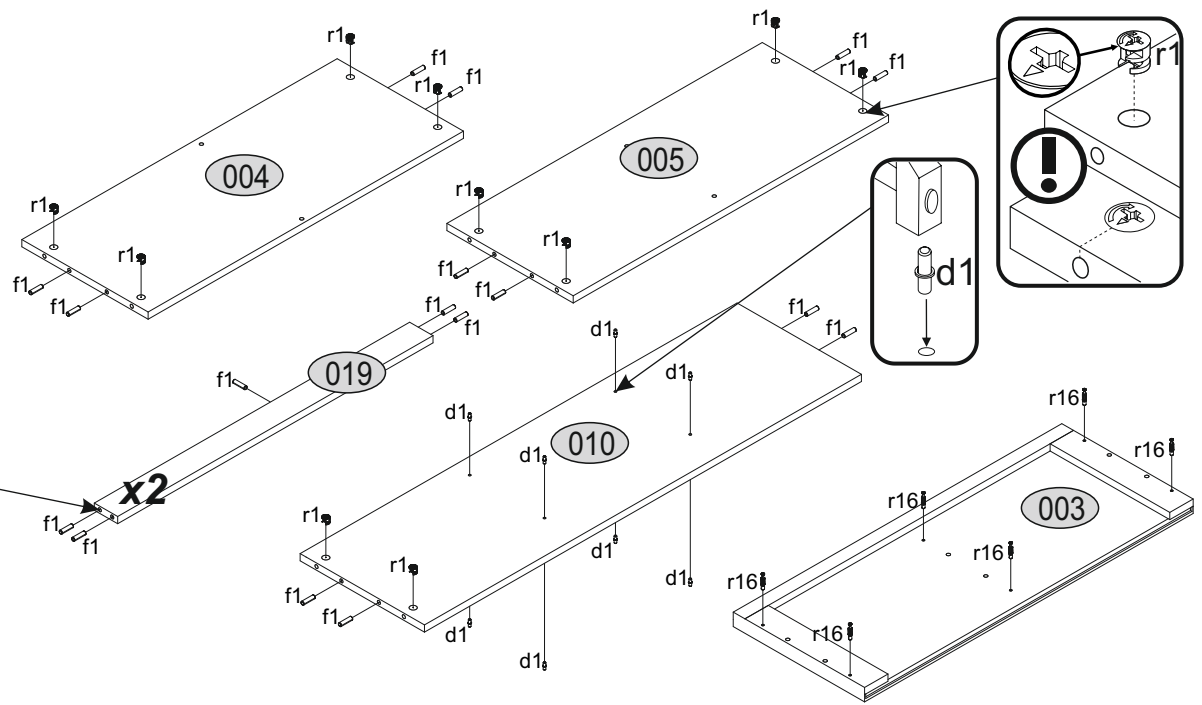

Installation manual

PAVI Open shelving low 2S/84

Code	Dimensions				Package
001	1526	333	16	1	2/2
002	1526	333	16	1	2/2
003	843	338	16/32	1	1/2
004	809	324	16	1	1/2
005	809	324	16	1	1/2
010	1121	303	16	1	2/2
011	803	160	16	2	1/2
013	396	298	16	4	1/2
014	752	120	16	2	1/2
019	809	60	16	2	1/2
020	300	120	16	2	1/2
021	300	120	16	2	1/2
025	284	60	16	2	1/2
027	302	770	2,5	2	2/2
035	1490	413	2,5	1	2/2
056	1490	413	2,5	1	2/2
accessories					1 1/2

Accessories:

<p>2x c412.030</p> 	<p>16x d1</p> 	<p>6x e1 Ø7x50</p> 	<p>50x f1 Ø8x30</p> 
<p>1x f3</p> 	<p>4x k1</p> 	<p>1x n14</p> 	<p>2x n260.01</p> 
<p>1x p17 Ø6x50</p> 	<p>28x p25 Ø3.5x16</p> 	<p>4x p42</p> 	<p>60x l1</p> 
<p>2x Lb-300</p> 	<p>18x r1 15x12</p> 	<p>18x r16 Ø5x24</p> 	<p>10x s2</p> 
<p>1x z1</p> 			

1

					
x14	x10	x46	x4	x8	x2

2

					
x12	x4	x8	x4	x2	x8

3

4 e1
x2

5 k1
x4

6