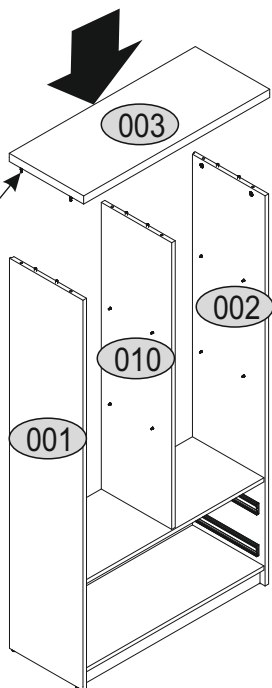

Installation manual

PAVI Open shelving low 2S/84

Code	Dimensions				Package
001	1526	333	16	1	2/2
002	1526	333	16	1	2/2
003	843	338	16/32	1	1/2
004	809	324	16	1	1/2
005	809	324	16	1	1/2
010	1121	303	16	1	2/2
011	803	160	16	2	1/2
013	396	298	16	4	1/2
014	752	120	16	2	1/2
019	809	60	16	2	1/2
020	300	120	16	2	1/2
021	300	120	16	2	1/2
025	284	60	16	2	1/2
027	302	770	2,5	2	2/2
035	1490	413	2,5	1	2/2
056	1490	413	2,5	1	2/2
accessories					1 1/2

Accessories:

<p>2x c412.030</p> 	<p>16x d1</p> 	<p>6x e1 Ø7x50</p> 	<p>50x f1 Ø8x30</p> 
<p>1x f3</p> 	<p>4x k1</p> 	<p>1x n14</p> 	<p>2x n260.01</p> 
<p>1x p17 Ø6x50</p> 	<p>28x p25 Ø3.5x16</p> 	<p>4x p42</p> 	<p>60x l1</p> 
<p>2x Lb-300</p> 	<p>18x r1 15x12</p> 	<p>18x r16 Ø5x24</p> 	<p>10x s2</p> 
<p>1x z1</p> 			

1

					
x14	x10	x46	x4	x8	x2

2

					
x12	x4	x8	x4	x2	x8

3

4 e1
x2

5 k1
x4

6