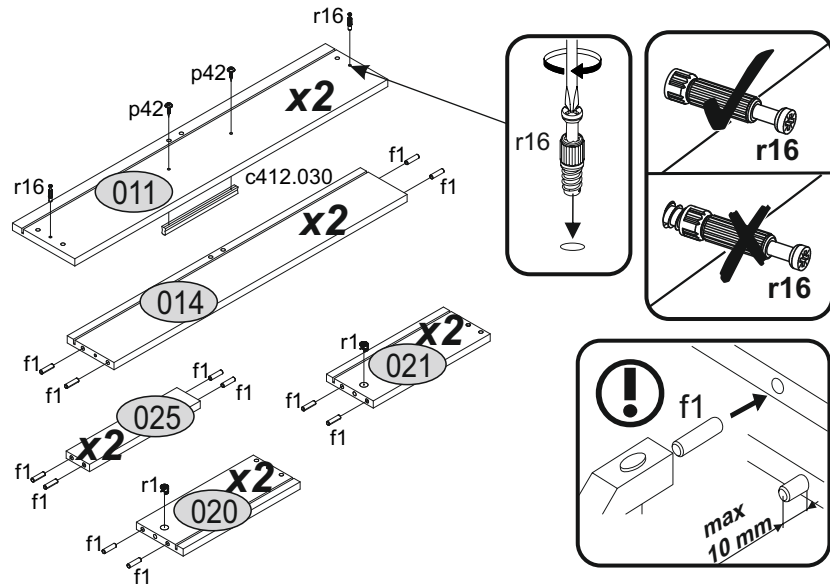

Installation manual

PAVI Open shelving low 2S/84

Code	Dimensions				Package
001	1526	333	16	1	2/2
002	1526	333	16	1	2/2
003	843	338	16/32	1	1/2
004	809	324	16	1	1/2
005	809	324	16	1	1/2
010	1121	303	16	1	2/2
011	803	160	16	2	1/2
013	396	298	16	4	1/2
014	752	120	16	2	1/2
019	809	60	16	2	1/2
020	300	120	16	2	1/2
021	300	120	16	2	1/2
025	284	60	16	2	1/2
027	302	770	2,5	2	2/2
035	1490	413	2,5	1	2/2
056	1490	413	2,5	1	2/2
accessories					1 1/2

Accessories:

<p>2x c412.030</p> 	<p>16x d1</p> 	<p>6x e1 Ø7x50</p> 	<p>50x f1 Ø8x30</p> 
<p>1x f3</p> 	<p>4x k1</p> 	<p>1x n14</p> 	<p>2x n260.01</p> 
<p>1x p17 Ø6x50</p> 	<p>28x p25 Ø3.5x16</p> 	<p>4x p42</p> 	<p>60x l1</p> 
<p>2x Lb-300</p> 	<p>18x r1 15x12</p> 	<p>18x r16 Ø5x24</p> 	<p>10x s2</p> 
<p>1x z1</p> 			

1

					
x14	x10	x46	x4	x8	x2

2

					
x12	x4	x8	x4	x2	x8

3

4 e1
x2

5 k1
x4

6