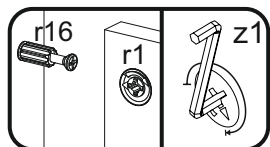

Installation manual

PAVI Open shelving low 2S/84

Code	Dimensions				Package
001	1526	333	16	1	2/2
002	1526	333	16	1	2/2
003	843	338	16/32	1	1/2
004	809	324	16	1	1/2
005	809	324	16	1	1/2
010	1121	303	16	1	2/2
011	803	160	16	2	1/2
013	396	298	16	4	1/2
014	752	120	16	2	1/2
019	809	60	16	2	1/2
020	300	120	16	2	1/2
021	300	120	16	2	1/2
025	284	60	16	2	1/2
027	302	770	2,5	2	2/2
035	1490	413	2,5	1	2/2
056	1490	413	2,5	1	2/2
accessories					1 1/2

Accessories:

<p>2x c412.030</p> 	<p>16x d1</p> 	<p>6x e1 Ø7x50</p> 	<p>50x f1 Ø8x30</p> 
<p>1x f3</p> 	<p>4x k1</p> 	<p>1x n14</p> 	<p>2x n260.01</p> 
<p>1x p17 Ø6x50</p> 	<p>28x p25 Ø3.5x16</p> 	<p>4x p42</p> 	<p>60x l1</p> 
<p>2x Lb-300</p> 	<p>18x r1 15x12</p> 	<p>18x r16 Ø5x24</p> 	<p>10x s2</p> 
<p>1x z1</p> 			

1

					
x14	x10	x46	x4	x8	x2

2

					
x12	x4	x8	x4	x2	x8

3

4 e1
x2

5 k1
x4

6