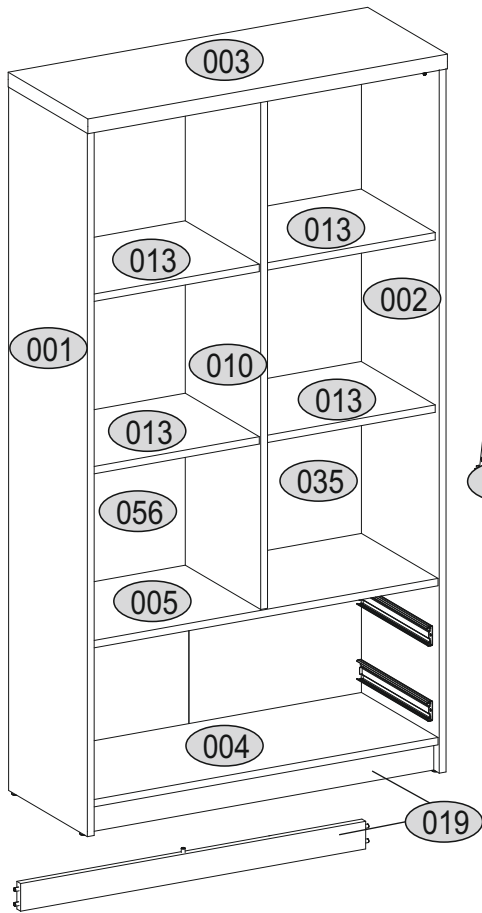

Installation manual

PAVI Open shelving low 2S/84

Code	Dimensions				Package
001	1526	333	16	1	2/2
002	1526	333	16	1	2/2
003	843	338	16/32	1	1/2
004	809	324	16	1	1/2
005	809	324	16	1	1/2
010	1121	303	16	1	2/2
011	803	160	16	2	1/2
013	396	298	16	4	1/2
014	752	120	16	2	1/2
019	809	60	16	2	1/2
020	300	120	16	2	1/2
021	300	120	16	2	1/2
025	284	60	16	2	1/2
027	302	770	2,5	2	2/2
035	1490	413	2,5	1	2/2
056	1490	413	2,5	1	2/2
accessories					1 1/2

Accessories:

<p>2x c412.030</p> 	<p>16x d1</p> 	<p>6x e1 Ø7x50</p> 	<p>50x f1 Ø8x30</p> 
<p>1x f3</p> 	<p>4x k1</p> 	<p>1x n14</p> 	<p>2x n260.01</p> 
<p>1x p17 Ø6x50</p> 	<p>28x p25 Ø3.5x16</p> 	<p>4x p42</p> 	<p>60x l1</p> 
<p>2x Lb-300</p> 	<p>18x r1 15x12</p> 	<p>18x r16 Ø5x24</p> 	<p>10x s2</p> 
<p>1x z1</p> 			

1

					
x14	x10	x46	x4	x8	x2

2

					
x12	x4	x8	x4	x2	x8

3

4 e1
x2

5 k1
x4

6

7

p25	l1	n260.01	n14	f3	p17
x4	x60	x2	x1	x1	x1

8

9

10

11