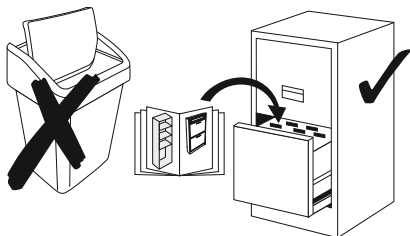

Installation manual

PAVI Open shelving low 2S/84

Code	Dimensions				Package
001	1526	333	16	1	2/2
002	1526	333	16	1	2/2
003	843	338	16/32	1	1/2
004	809	324	16	1	1/2
005	809	324	16	1	1/2
010	1121	303	16	1	2/2
011	803	160	16	2	1/2
013	396	298	16	4	1/2
014	752	120	16	2	1/2
019	809	60	16	2	1/2
020	300	120	16	2	1/2
021	300	120	16	2	1/2
025	284	60	16	2	1/2
027	302	770	2,5	2	2/2
035	1490	413	2,5	1	2/2
056	1490	413	2,5	1	2/2
accessories					1 1/2