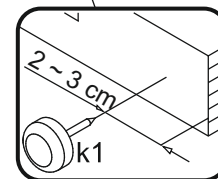

Installation manual

PAVI Open shelving low 2S/84

Code	Dimensions				Package
001	1526	333	16	1	2/2
002	1526	333	16	1	2/2
003	843	338	16/32	1	1/2
004	809	324	16	1	1/2
005	809	324	16	1	1/2
010	1121	303	16	1	2/2
011	803	160	16	2	1/2
013	396	298	16	4	1/2
014	752	120	16	2	1/2
019	809	60	16	2	1/2
020	300	120	16	2	1/2
021	300	120	16	2	1/2
025	284	60	16	2	1/2
027	302	770	2,5	2	2/2
035	1490	413	2,5	1	2/2
056	1490	413	2,5	1	2/2
accessories					1 1/2

1

					
x14	x10	x46	x4	x8	x2

2

					
x12	x4	x8	x4	x2	x8

3

4 e1
x2

5 k1
x4

6