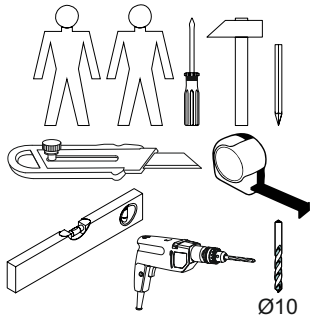

Installation manual

PAVI Coffee table 120

Code	Dimensions			Package	
	Length	Width	Height		
001	1200	550	16/32/32	1	1/1
002	968	388	16	1	1/1
004	968	100	16	1	1/1
007	464	398	16	2	1/1
accessories				1	1/1

Accessories:

<p>10x f1 Ø8x30</p> 	<p>4x k1</p> 	<p>12x r1 15x12</p> 	<p>12x r16 Ø5x24</p> 
<p>12x s2</p> 	<p>1x z1</p> 		

1

2

3