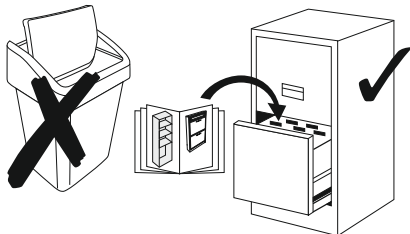

Installation manual

PAVI Coffee table 120

Code	Dimensions			Package	
	Length	Width	Height		
001	1200	550	16/32/32	1	1/1
002	968	388	16	1	1/1
004	968	100	16	1	1/1
007	464	398	16	2	1/1
accessories				1	1/1