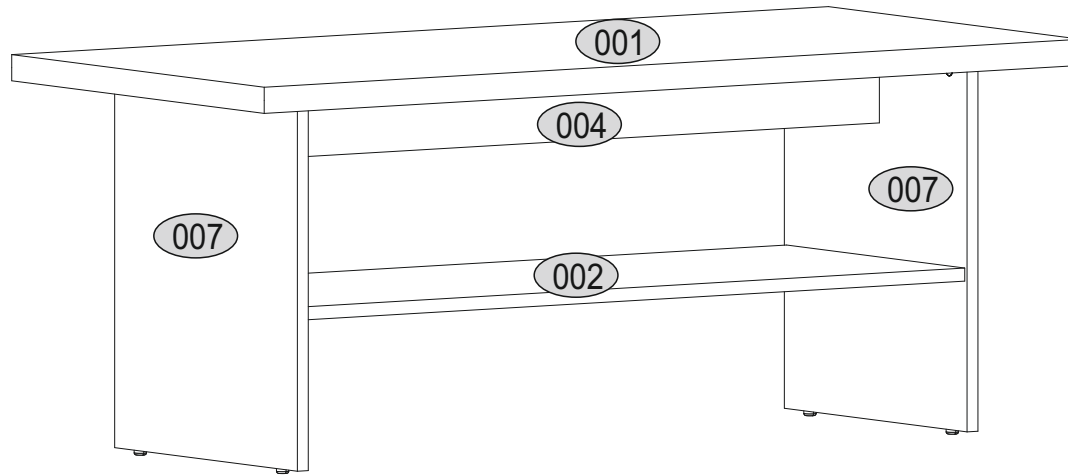

Installation manual

PAVI Coffee table 120

Code	Dimensions			Package	
	Length	Width	Height		
001	1200	550	16/32/32	1	1/1
002	968	388	16	1	1/1
004	968	100	16	1	1/1
007	464	398	16	2	1/1
accessories				1	1/1

Accessories:

<p>10x f1 Ø8x30</p> 	<p>4x k1</p> 	<p>12x r1 15x12</p> 	<p>12x r16 Ø5x24</p> 
<p>12x s2</p> 	<p>1x z1</p> 		

1

2

3