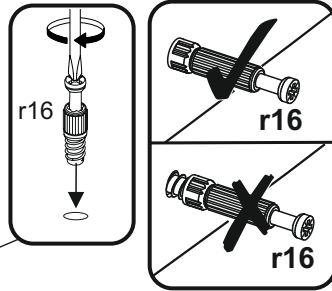

Installation manual

PAVI Coffee table 120

Code	Dimensions			Package	
	Length	Width	Height		
001	1200	550	16/32/32	1	1/1
002	968	388	16	1	1/1
004	968	100	16	1	1/1
007	464	398	16	2	1/1
accessories				1	1/1

Accessories:

<p>10x f1 Ø8x30</p> 	<p>4x k1</p> 	<p>12x r1 15x12</p> 	<p>12x r16 Ø5x24</p> 
<p>12x s2</p> 	<p>1x z1</p> 		

1

2

3