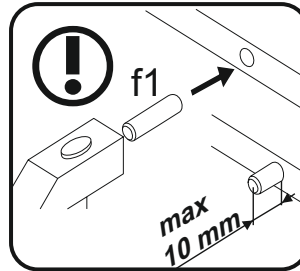

Installation manual

PAVI Coffee table 120

Code	Dimensions			Package	
	Length	Width	Height		
001	1200	550	16/32/32	1	1/1
002	968	388	16	1	1/1
004	968	100	16	1	1/1
007	464	398	16	2	1/1
accessories				1	1/1

Accessories:

<p>10x f1 Ø8x30</p> 	<p>4x k1</p> 	<p>12x r1 15x12</p> 	<p>12x r16 Ø5x24</p> 
<p>12x s2</p> 	<p>1x z1</p> 		

1

2

3