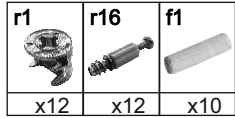

Installation manual

PAVI Coffee table 120

Code	Dimensions			Package	
	Length	Width	Height		
001	1200	550	16/32/32	1	1/1
002	968	388	16	1	1/1
004	968	100	16	1	1/1
007	464	398	16	2	1/1
accessories				1	1/1

Accessories:

<p>10x f1 Ø8x30</p> 	<p>4x k1</p> 	<p>12x r1 15x12</p> 	<p>12x r16 Ø5x24</p> 
<p>12x s2</p> 	<p>1x z1</p> 		

1

2

3