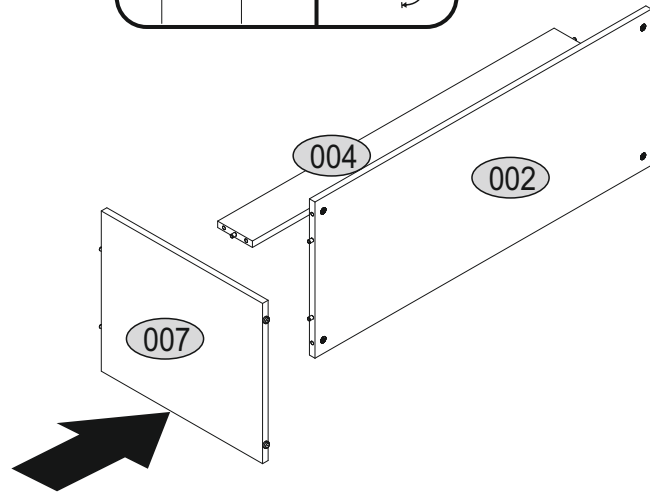

Installation manual

PAVI Coffee table 120

Code	Dimensions			Package	
	Length	Width	Height		
001	1200	550	16/32/32	1	1/1
002	968	388	16	1	1/1
004	968	100	16	1	1/1
007	464	398	16	2	1/1
accessories				1	1/1

Accessories:

<p>10x f1 Ø8x30</p> 	<p>4x k1</p> 	<p>12x r1 15x12</p> 	<p>12x r16 Ø5x24</p> 
<p>12x s2</p> 	<p>1x z1</p> 		

1

2

3