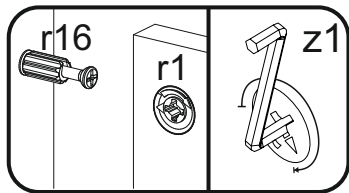

Installation manual

PAVI Coffee table 120

Code	Dimensions			Package	
	Length	Width	Height		
001	1200	550	16/32/32	1	1/1
002	968	388	16	1	1/1
004	968	100	16	1	1/1
007	464	398	16	2	1/1
accessories				1	1/1

Accessories:

<p>10x f1 Ø8x30</p> 	<p>4x k1</p> 	<p>12x r1 15x12</p> 	<p>12x r16 Ø5x24</p> 
<p>12x s2</p> 	<p>1x z1</p> 		

1

2

3