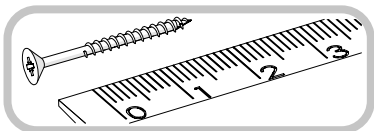

Installation manual

PAVI Coffee table 120

Code	Dimensions			Package	
	Length	Width	Height		
001	1200	550	16/32/32	1	1/1
002	968	388	16	1	1/1
004	968	100	16	1	1/1
007	464	398	16	2	1/1
accessories				1	1/1

Accessories:

<p>10x f1 Ø8x30</p> 	<p>4x k1</p> 	<p>12x r1 15x12</p> 	<p>12x r16 Ø5x24</p> 
<p>12x s2</p> 	<p>1x z1</p> 		

1

2

3