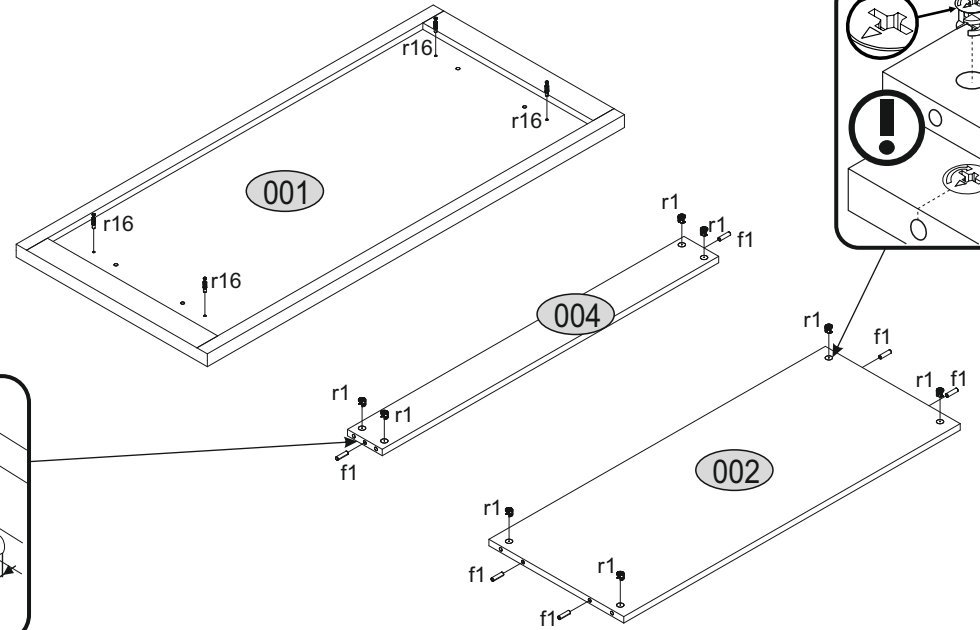

Installation manual

PAVI Coffee table 120

Code	Dimensions			Package	
	Length	Width	Height		
001	1200	550	16/32/32	1	1/1
002	968	388	16	1	1/1
004	968	100	16	1	1/1
007	464	398	16	2	1/1
accessories				1	1/1

Accessories:

<p>10x f1 Ø8x30</p> 	<p>4x k1</p> 	<p>12x r1 15x12</p> 	<p>12x r16 Ø5x24</p> 
<p>12x s2</p> 	<p>1x z1</p> 		

1

2

3