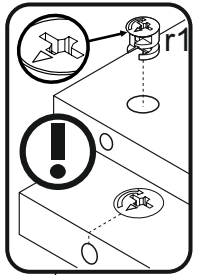

Installation manual

PAVI Coffee table 120

Code	Dimensions			Package	
	Length	Width	Height		
001	1200	550	16/32/32	1	1/1
002	968	388	16	1	1/1
004	968	100	16	1	1/1
007	464	398	16	2	1/1
accessories				1	1/1

Accessories:

<p>10x f1 Ø8x30</p> 	<p>4x k1</p> 	<p>12x r1 15x12</p> 	<p>12x r16 Ø5x24</p> 
<p>12x s2</p> 	<p>1x z1</p> 		

1

2

3