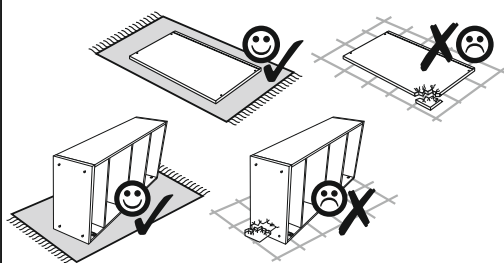

Installation manual

PAVI Coffee table 120

Code	Dimensions			Package	
	Length	Width	Height		
001	1200	550	16/32/32	1	1/1
002	968	388	16	1	1/1
004	968	100	16	1	1/1
007	464	398	16	2	1/1
accessories				1	1/1

Accessories:

<p>10x f1 Ø8x30</p> 	<p>4x k1</p> 	<p>12x r1 15x12</p> 	<p>12x r16 Ø5x24</p> 
<p>12x s2</p> 	<p>1x z1</p> 		

1

2

3