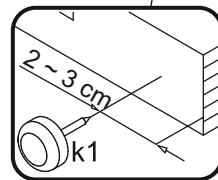

Installation manual

PAVI Coffee table 120

Code	Dimensions			Package	
	Length	Width	Height		
001	1200	550	16/32/32	1	1/1
002	968	388	16	1	1/1
004	968	100	16	1	1/1
007	464	398	16	2	1/1
accessories				1	1/1

Accessories:

<p>10x f1 Ø8x30</p> 	<p>4x k1</p> 	<p>12x r1 15x12</p> 	<p>12x r16 Ø5x24</p> 
<p>12x s2</p> 	<p>1x z1</p> 		

1

2

3