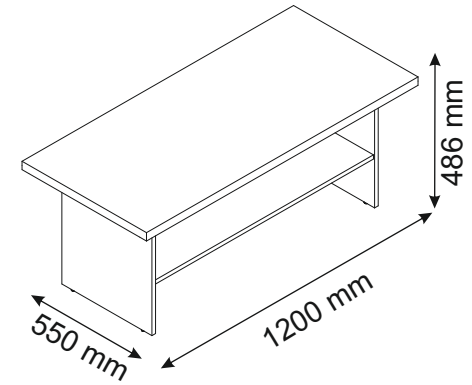

Installation manual

PAVI Coffee table 120

Code	Dimensions			Package	
	Length	Width	Height		
001	1200	550	16/32/32	1	1/1
002	968	388	16	1	1/1
004	968	100	16	1	1/1
007	464	398	16	2	1/1
accessories				1	1/1

Accessories:

<p>10x f1 Ø8x30</p> 	<p>4x k1</p> 	<p>12x r1 15x12</p> 	<p>12x r16 Ø5x24</p> 
<p>12x s2</p> 	<p>1x z1</p> 		

1

2

3