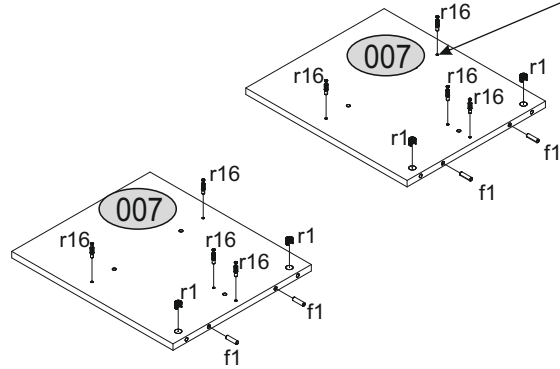

Installation manual

PAVI Coffee table 120

Code	Dimensions			Package	
	Length	Width	Height		
001	1200	550	16/32/32	1	1/1
002	968	388	16	1	1/1
004	968	100	16	1	1/1
007	464	398	16	2	1/1
accessories				1	1/1

Accessories:

<p>10x f1 Ø8x30</p> 	<p>4x k1</p> 	<p>12x r1 15x12</p> 	<p>12x r16 Ø5x24</p> 
<p>12x s2</p> 	<p>1x z1</p> 		

1

2

3