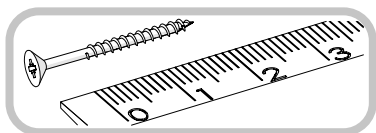

Accessories:

2x a143	2x b119	1x c412.030	8x d1
30x f1 Ø8x30	6x k1	4x p25 Ø3.5x16	2x p42 Ø3.5x25
16x r1 15x12	16x r16 Ø5x24	12x s2	1x z1