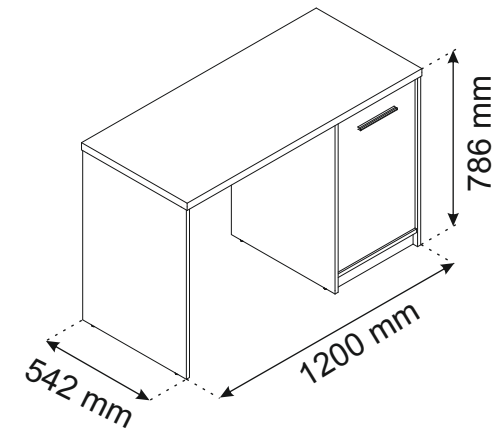

Installation manual

PAVI Writing desk 1D/120

Code	Dimensions			Package	
008	1200	542	16/32	1	2/2
010	406	521	16	1	1/2
011	748	530	16	1	1/2
014	666	400	16	1	2/2
020	406	60	16	2	1/2
025	744	350	16	1	1/2
037	748	530	16	1	1/2
040	748	530	16	1	1/2
045	406	482	16	2	2/2
052	672	406	16	1	1/2
accessories				1	1/2