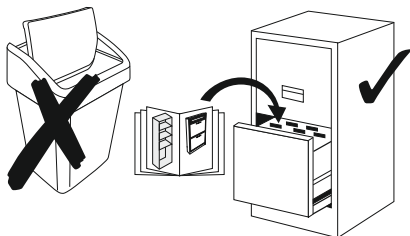

Installation manual

PAVI Writing desk 1D/120

Code	Dimensions			Package	
008	1200	542	16/32	1	2/2
010	406	521	16	1	1/2
011	748	530	16	1	1/2
014	666	400	16	1	2/2
020	406	60	16	2	1/2
025	744	350	16	1	1/2
037	748	530	16	1	1/2
040	748	530	16	1	1/2
045	406	482	16	2	2/2
052	672	406	16	1	1/2
accessories				1	1/2