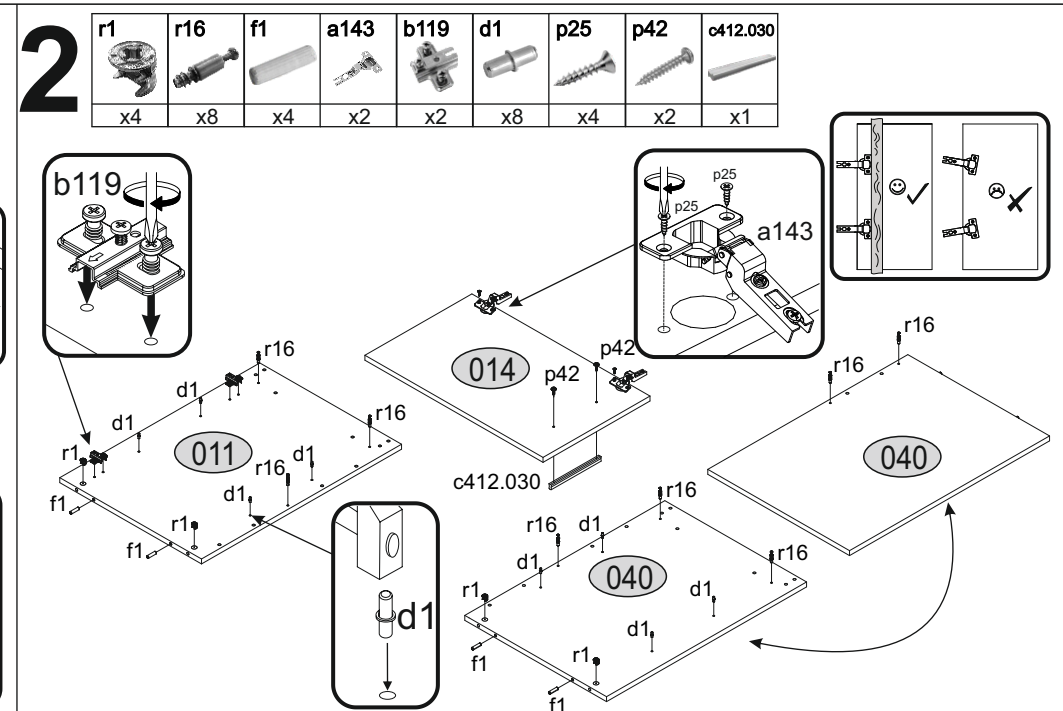

Installation manual

PAVI Writing desk 1D/120

Code	Dimensions			Package	
008	1200	542	16/32	1	2/2
010	406	521	16	1	1/2
011	748	530	16	1	1/2
014	666	400	16	1	2/2
020	406	60	16	2	1/2
025	744	350	16	1	1/2
037	748	530	16	1	1/2
040	748	530	16	1	1/2
045	406	482	16	2	2/2
052	672	406	16	1	1/2
accessories				1	1/2

Accessories:

<p>2x a143</p> 	<p>2x b119</p> 	<p>1x c412.030</p> 	<p>8x d1</p> 
<p>30x f1 Ø8x30</p> 	<p>6x k1</p> 	<p>4x p25 Ø3.5x16</p> 	<p>2x p42 Ø3.5x25</p> 
<p>16x r1 15x12</p> 	<p>16x r16 Ø5x24</p> 	<p>12x s2</p> 	<p>1x z1</p> 