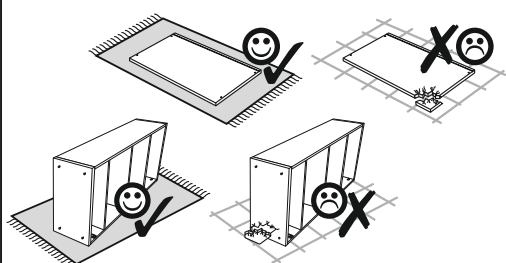

Installation manual

PAVI Writing desk 1D/120

Code	Dimensions			Package	
008	1200	542	16/32	1	2/2
010	406	521	16	1	1/2
011	748	530	16	1	1/2
014	666	400	16	1	2/2
020	406	60	16	2	1/2
025	744	350	16	1	1/2
037	748	530	16	1	1/2
040	748	530	16	1	1/2
045	406	482	16	2	2/2
052	672	406	16	1	1/2
accessories				1	1/2