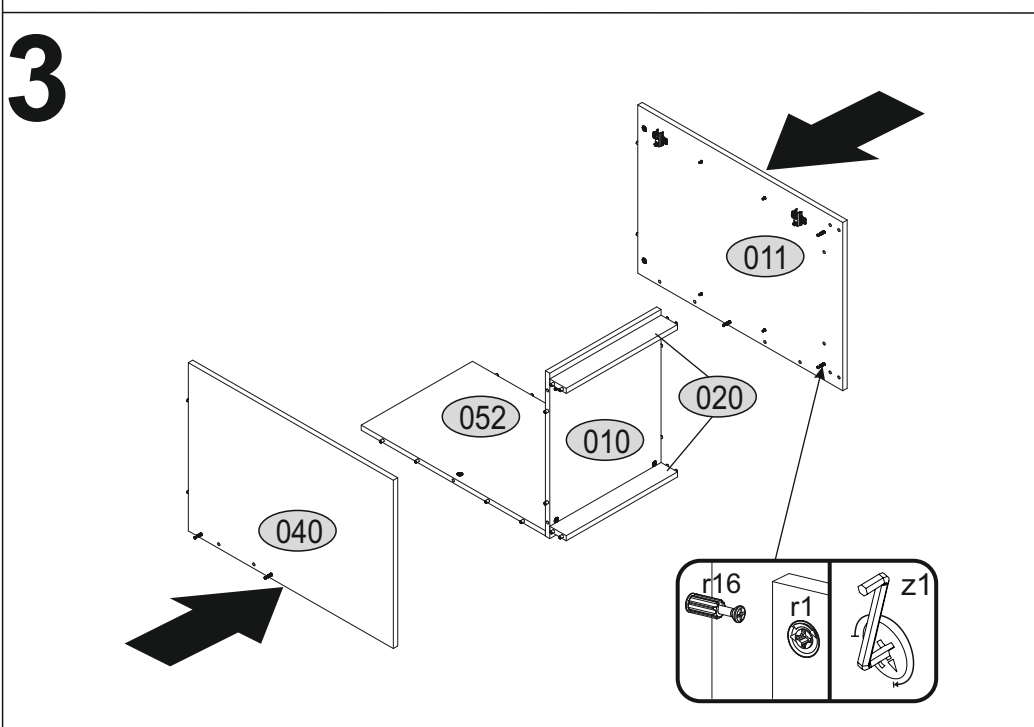

Installation manual

PAVI Writing desk 1D/120

Code	Dimensions			Package	
008	1200	542	16/32	1	2/2
010	406	521	16	1	1/2
011	748	530	16	1	1/2
014	666	400	16	1	2/2
020	406	60	16	2	1/2
025	744	350	16	1	1/2
037	748	530	16	1	1/2
040	748	530	16	1	1/2
045	406	482	16	2	2/2
052	672	406	16	1	1/2
accessories				1	1/2

Accessories:

<p>2x a143</p> 	<p>2x b119</p> 	<p>1x c412.030</p> 	<p>8x d1</p> 
<p>30x f1 Ø8x30</p> 	<p>6x k1</p> 	<p>4x p25 Ø3.5x16</p> 	<p>2x p42 Ø3.5x25</p> 
<p>16x r1 15x12</p> 	<p>16x r16 Ø5x24</p> 	<p>12x s2</p> 	<p>1x z1</p> 