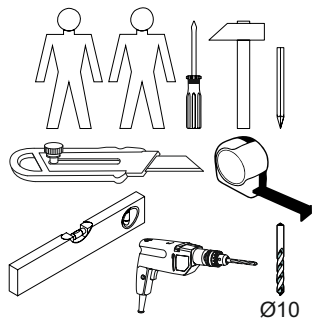

Installation manual

PAVI Writing desk 1D/120

Code	Dimensions			Package	
008	1200	542	16/32	1	2/2
010	406	521	16	1	1/2
011	748	530	16	1	1/2
014	666	400	16	1	2/2
020	406	60	16	2	1/2
025	744	350	16	1	1/2
037	748	530	16	1	1/2
040	748	530	16	1	1/2
045	406	482	16	2	2/2
052	672	406	16	1	1/2
accessories				1	1/2

Accessories:

<p>2x a143</p> 	<p>2x b119</p> 	<p>1x c412.030</p> 	<p>8x d1</p> 
<p>30x f1 Ø8x30</p> 	<p>6x k1</p> 	<p>4x p25 Ø3.5x16</p> 	<p>2x p42 Ø3.5x25</p> 
<p>16x r1 15x12</p> 	<p>16x r16 Ø5x24</p> 	<p>12x s2</p> 	<p>1x z1</p> 