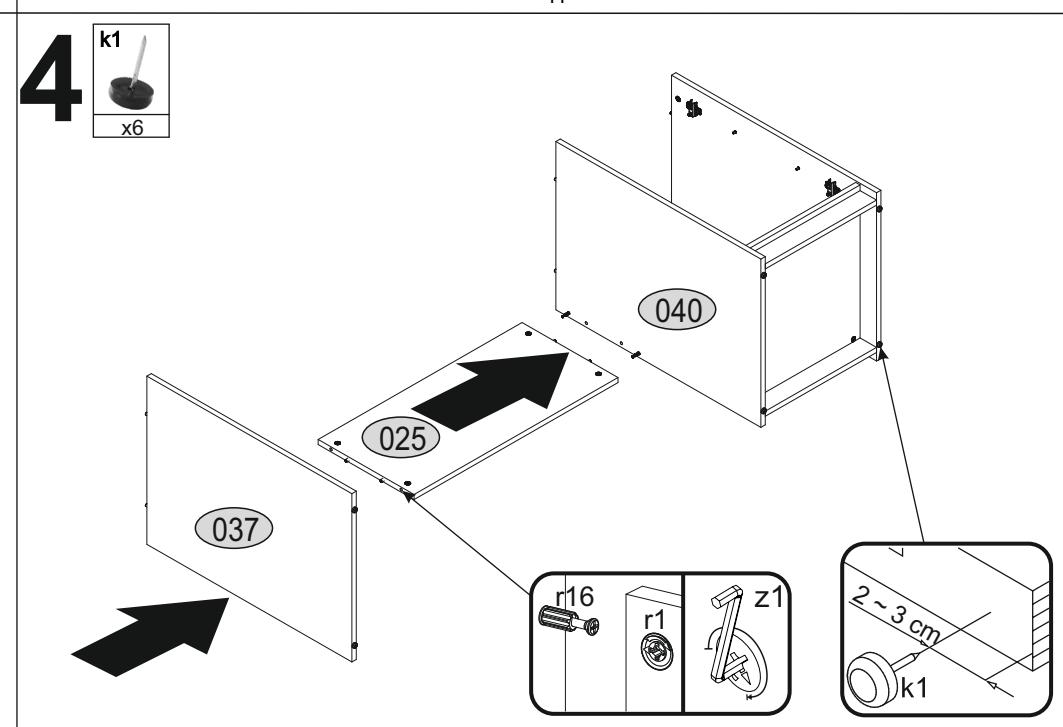

Installation manual

PAVI Writing desk 1D/120

Code	Dimensions			Package	
008	1200	542	16/32	1	2/2
010	406	521	16	1	1/2
011	748	530	16	1	1/2
014	666	400	16	1	2/2
020	406	60	16	2	1/2
025	744	350	16	1	1/2
037	748	530	16	1	1/2
040	748	530	16	1	1/2
045	406	482	16	2	2/2
052	672	406	16	1	1/2
accessories				1	1/2

Accessories:

<p>2x a143</p> 	<p>2x b119</p> 	<p>1x c412.030</p> 	<p>8x d1</p> 
<p>30x f1 Ø8x30</p> 	<p>6x k1</p> 	<p>4x p25 Ø3.5x16</p> 	<p>2x p42 Ø3.5x25</p> 
<p>16x r1 15x12</p> 	<p>16x r16 Ø5x24</p> 	<p>12x s2</p> 	<p>1x z1</p> 