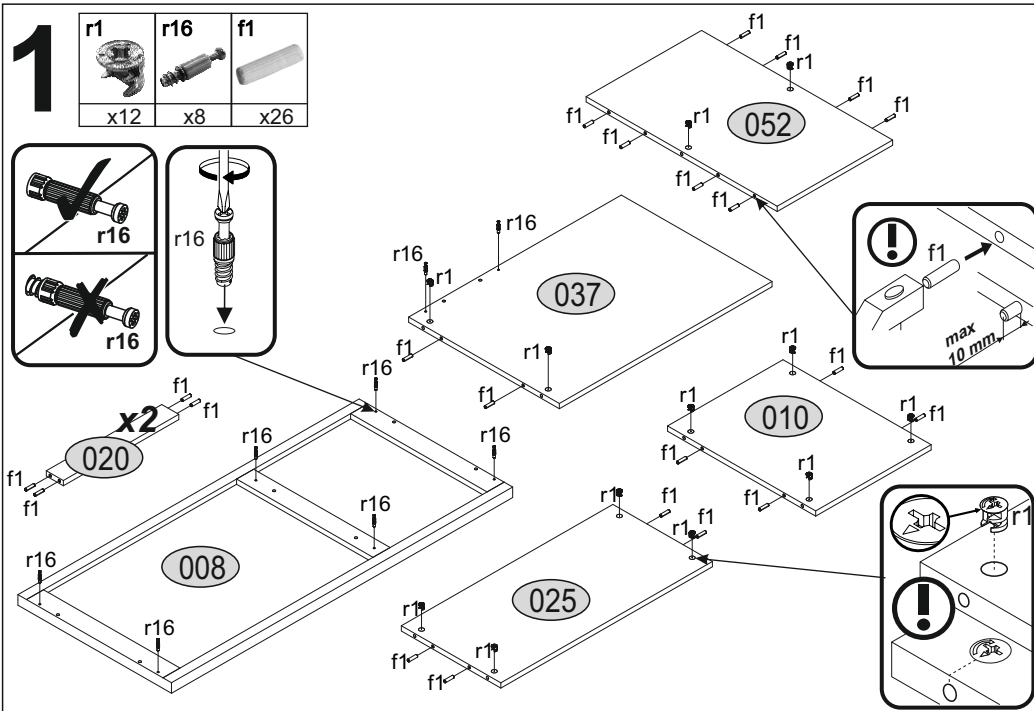

Installation manual

PAVI Writing desk 1D/120

Code	Dimensions			Package	
008	1200	542	16/32	1	2/2
010	406	521	16	1	1/2
011	748	530	16	1	1/2
014	666	400	16	1	2/2
020	406	60	16	2	1/2
025	744	350	16	1	1/2
037	748	530	16	1	1/2
040	748	530	16	1	1/2
045	406	482	16	2	2/2
052	672	406	16	1	1/2
accessories				1	1/2

Accessories:

<p>2x a143</p> 	<p>2x b119</p> 	<p>1x c412.030</p> 	<p>8x d1</p> 
<p>30x f1 Ø8x30</p> 	<p>6x k1</p> 	<p>4x p25 Ø3.5x16</p> 	<p>2x p42 Ø3.5x25</p> 
<p>16x r1 15x12</p> 	<p>16x r16 Ø5x24</p> 	<p>12x s2</p> 	<p>1x z1</p> 