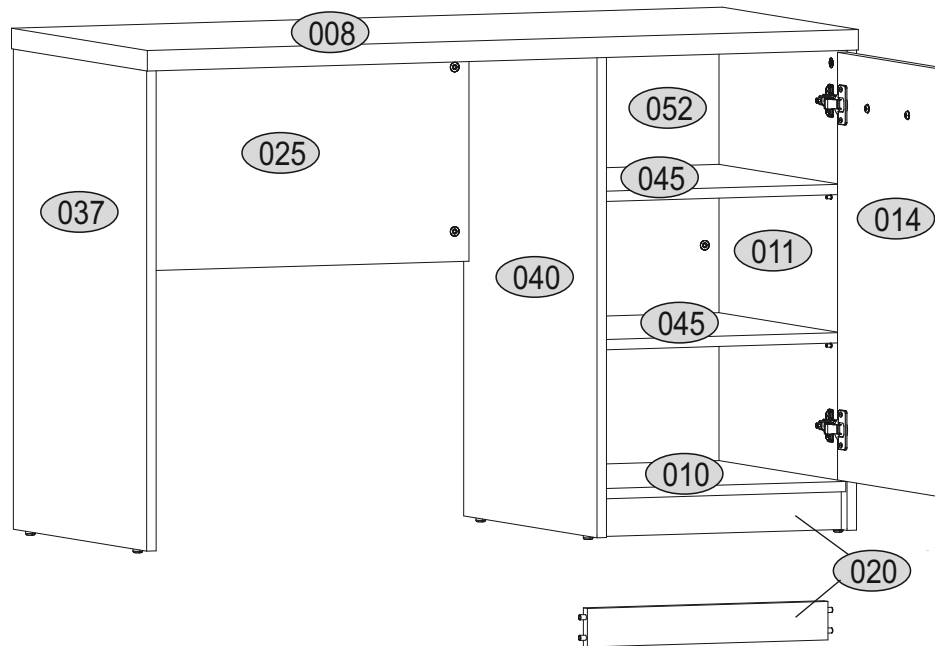

Installation manual

PAVI Writing desk 1D/120

Code	Dimensions			Package	
008	1200	542	16/32	1	2/2
010	406	521	16	1	1/2
011	748	530	16	1	1/2
014	666	400	16	1	2/2
020	406	60	16	2	1/2
025	744	350	16	1	1/2
037	748	530	16	1	1/2
040	748	530	16	1	1/2
045	406	482	16	2	2/2
052	672	406	16	1	1/2
accessories				1	1/2

Accessories:

<p>2x a143</p> 	<p>2x b119</p> 	<p>1x c412.030</p> 	<p>8x d1</p> 
<p>30x f1 Ø8x30</p> 	<p>6x k1</p> 	<p>4x p25 Ø3.5x16</p> 	<p>2x p42 Ø3.5x25</p> 
<p>16x r1 15x12</p> 	<p>16x r16 Ø5x24</p> 	<p>12x s2</p> 	<p>1x z1</p> 