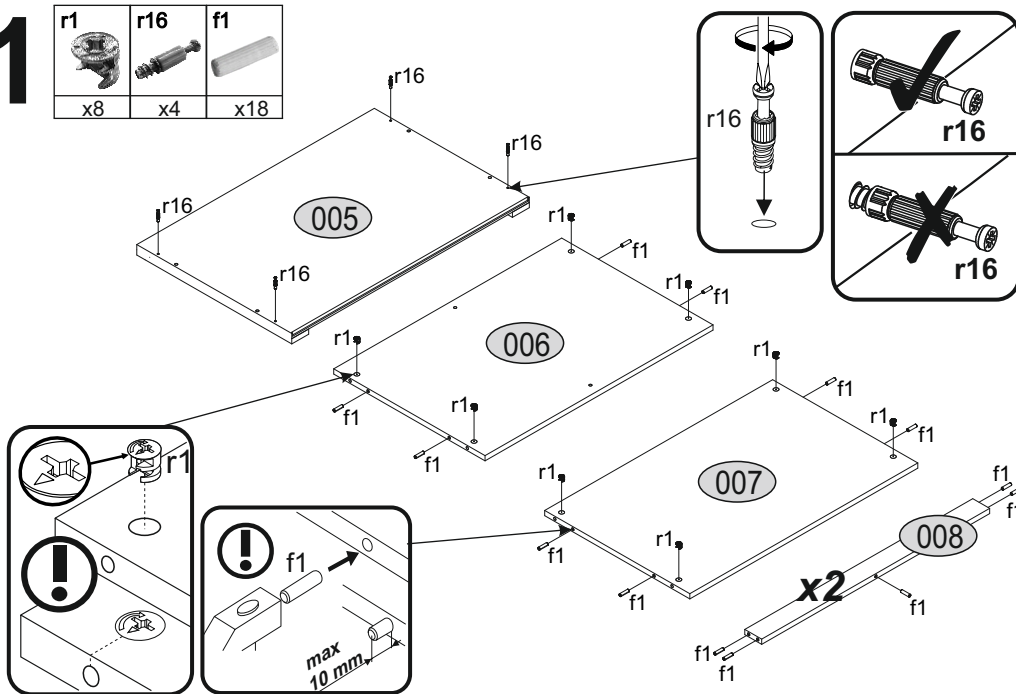

Installation manual

PAVI Wardrobe 2D

Code	Dimensions			Package	
	Length	Width	Thickness		
001	1934	546	16	1	2/3
002	1934	546	16	1	2/3
003	1852	400	16	2	3/3
005	843	551	16/32	1	1/3
006	809	537	16	1	1/3
007	809	515	16	1	1/3
008	809	60	16	2	1/3
012	1882	826	2,5	1	2/3
013	804			1	1/3
014	809	60	16	1	1/3
accessories				1	1/3

Accessories:

<p>6x a143</p> 	<p>6x b119</p> 	<p>2x c412.030</p> 	<p>8x s2</p> 
<p>24x f1 Ø8x30</p> 	<p>1x f3</p> 	<p>6x k1</p> 	<p>1x n14</p> 
<p>2x n301</p> 	<p>1x p17 Ø6x50</p> 	<p>18x p25 Ø3.5x16</p> 	<p>4x p42</p> 
<p>40x l1</p> 	<p>14x r1 15x12</p> 	<p>14x r16 Ø5x24</p> 	<p>1x z1</p> 

1

r1 	r16 	f1
x8	x4	x18

2

p42 	c412.030 	a143 	p25
x4	x2	x6	x12

3

n301 	r1 	r16 	f1 	p25 	b119
x2	x6	x10	x6	x4	x6

4

5