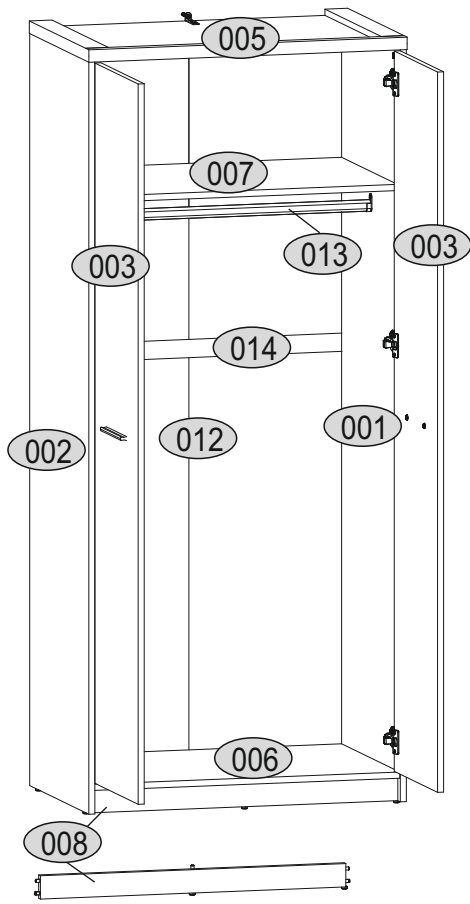

Installation manual

PAVI Wardrobe 2D

Code	Dimensions			Package	
	Length	Width	Thickness		
001	1934	546	16	1	2/3
002	1934	546	16	1	2/3
003	1852	400	16	2	3/3
005	843	551	16/32	1	1/3
006	809	537	16	1	1/3
007	809	515	16	1	1/3
008	809	60	16	2	1/3
012	1882	826	2,5	1	2/3
013	804			1	1/3
014	809	60	16	1	1/3
accessories				1	1/3

Accessories:

<p>6x a143</p> 	<p>6x b119</p> 	<p>2x c412.030</p> 	<p>8x s2</p> 
<p>24x f1 Ø8x30</p> 	<p>1x f3</p> 	<p>6x k1</p> 	<p>1x n14</p> 
<p>2x n301</p> 	<p>1x p17 Ø6x50</p> 	<p>18x p25 Ø3.5x16</p> 	<p>4x p42</p> 
<p>40x l1</p> 	<p>14x r1 15x12</p> 	<p>14x r16 Ø5x24</p> 	<p>1x z1</p> 

1

r1 	r16 	f1
x8	x4	x18

2

p42 	c412.030 	a143 	p25
x4	x2	x6	x12

3

n301 	r1 	r16 	f1 	p25 	b119
x2	x6	x10	x6	x4	x6

4

5

6

7

8

9