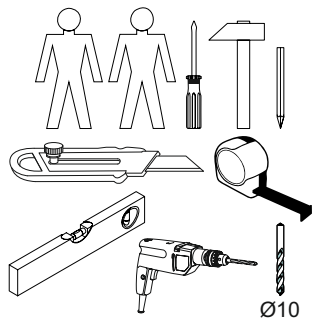

Installation manual

PAVI Wardrobe 2D

Code	Dimensions			Package	
	Length	Width	Thickness		
001	1934	546	16	1	2/3
002	1934	546	16	1	2/3
003	1852	400	16	2	3/3
005	843	551	16/32	1	1/3
006	809	537	16	1	1/3
007	809	515	16	1	1/3
008	809	60	16	2	1/3
012	1882	826	2,5	1	2/3
013	804			1	1/3
014	809	60	16	1	1/3
accessories				1	1/3

Accessories:

<p>6x a143</p> 	<p>6x b119</p> 	<p>2x c412.030</p> 	<p>8x s2</p> 
<p>24x f1 Ø8x30</p> 	<p>1x f3</p> 	<p>6x k1</p> 	<p>1x n14</p> 
<p>2x n301</p> 	<p>1x p17 Ø6x50</p> 	<p>18x p25 Ø3.5x16</p> 	<p>4x p42</p> 
<p>40x l1</p> 	<p>14x r1 15x12</p> 	<p>14x r16 Ø5x24</p> 	<p>1x z1</p> 

1

r1 	r16 	f1
x8	x4	x18

2

p42 	c412.030 	a143 	p25
x4	x2	x6	x12

3

n301 	r1 	r16 	f1 	p25 	b119
x2	x6	x10	x6	x4	x6

4

5