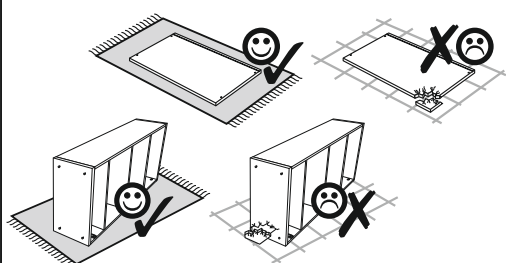

Installation manual

PAVI Wardrobe 2D

Code	Dimensions			Package	
	Length	Width	Thickness		
001	1934	546	16	1	2/3
002	1934	546	16	1	2/3
003	1852	400	16	2	3/3
005	843	551	16/32	1	1/3
006	809	537	16	1	1/3
007	809	515	16	1	1/3
008	809	60	16	2	1/3
012	1882	826	2,5	1	2/3
013	804			1	1/3
014	809	60	16	1	1/3
accessories				1	1/3