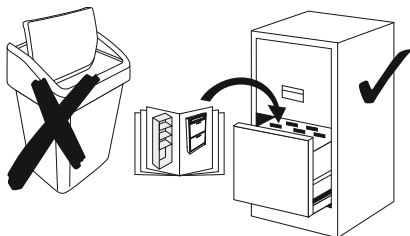

Installation manual

PAVI Wardrobe 2D

Code	Dimensions			Package	
	Length	Width	Thickness		
001	1934	546	16	1	2/3
002	1934	546	16	1	2/3
003	1852	400	16	2	3/3
005	843	551	16/32	1	1/3
006	809	537	16	1	1/3
007	809	515	16	1	1/3
008	809	60	16	2	1/3
012	1882	826	2,5	1	2/3
013	804			1	1/3
014	809	60	16	1	1/3
accessories				1	1/3