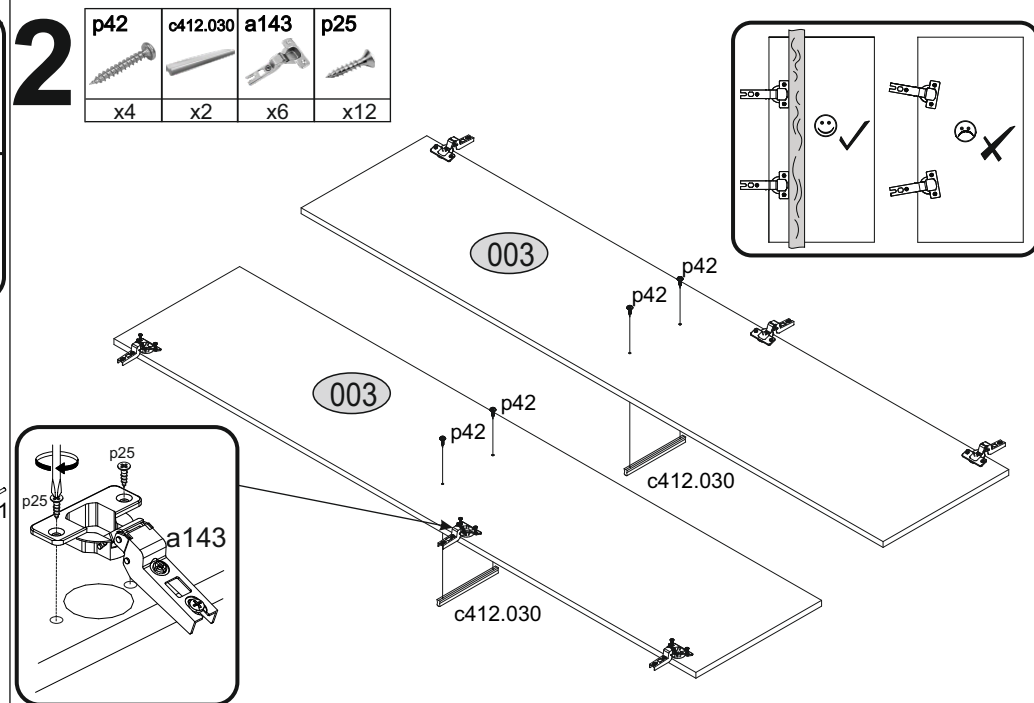

Installation manual

PAVI Wardrobe 2D

Code	Dimensions			Package	
	Length	Width	Thickness		
001	1934	546	16	1	2/3
002	1934	546	16	1	2/3
003	1852	400	16	2	3/3
005	843	551	16/32	1	1/3
006	809	537	16	1	1/3
007	809	515	16	1	1/3
008	809	60	16	2	1/3
012	1882	826	2,5	1	2/3
013	804			1	1/3
014	809	60	16	1	1/3
accessories				1	1/3

Accessories:

<p>6x a143</p> 	<p>6x b119</p> 	<p>2x c412.030</p> 	<p>8x s2</p> 
<p>24x f1 Ø8x30</p> 	<p>1x f3</p> 	<p>6x k1</p> 	<p>1x n14</p> 
<p>2x n301</p> 	<p>1x p17 Ø6x50</p> 	<p>18x p25 Ø3.5x16</p> 	<p>4x p42</p> 
<p>40x l1</p> 	<p>14x r1 15x12</p> 	<p>14x r16 Ø5x24</p> 	<p>1x z1</p> 

1

r1 	r16 	f1
x8	x4	x18

2

p42 	c412.030 	a143 	p25
x4	x2	x6	x12

3

n301 	r1 	r16 	f1 	p25 	b119
x2	x6	x10	x6	x4	x6

4

5