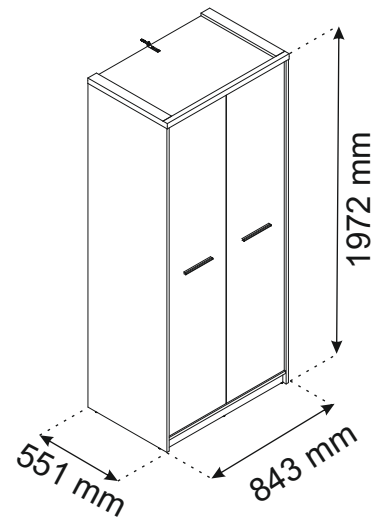

Installation manual

PAVI Wardrobe 2D

Code	Dimensions			Package	
	Length	Width	Thickness		
001	1934	546	16	1	2/3
002	1934	546	16	1	2/3
003	1852	400	16	2	3/3
005	843	551	16/32	1	1/3
006	809	537	16	1	1/3
007	809	515	16	1	1/3
008	809	60	16	2	1/3
012	1882	826	2,5	1	2/3
013	804			1	1/3
014	809	60	16	1	1/3
accessories				1	1/3

Accessories:

<p>6x a143</p> 	<p>6x b119</p> 	<p>2x c412.030</p> 	<p>8x s2</p> 
<p>24x f1 Ø8x30</p> 	<p>1x f3</p> 	<p>6x k1</p> 	<p>1x n14</p> 
<p>2x n301</p> 	<p>1x p17 Ø6x50</p> 	<p>18x p25 Ø3.5x16</p> 	<p>4x p42</p> 
<p>40x l1</p> 	<p>14x r1 15x12</p> 	<p>14x r16 Ø5x24</p> 	<p>1x z1</p> 

1

r1 	r16 	f1
x8	x4	x18

2

p42 	c412.030 	a143 	p25
x4	x2	x6	x12

3

n301 	r1 	r16 	f1 	p25 	b119
x2	x6	x10	x6	x4	x6

4

5