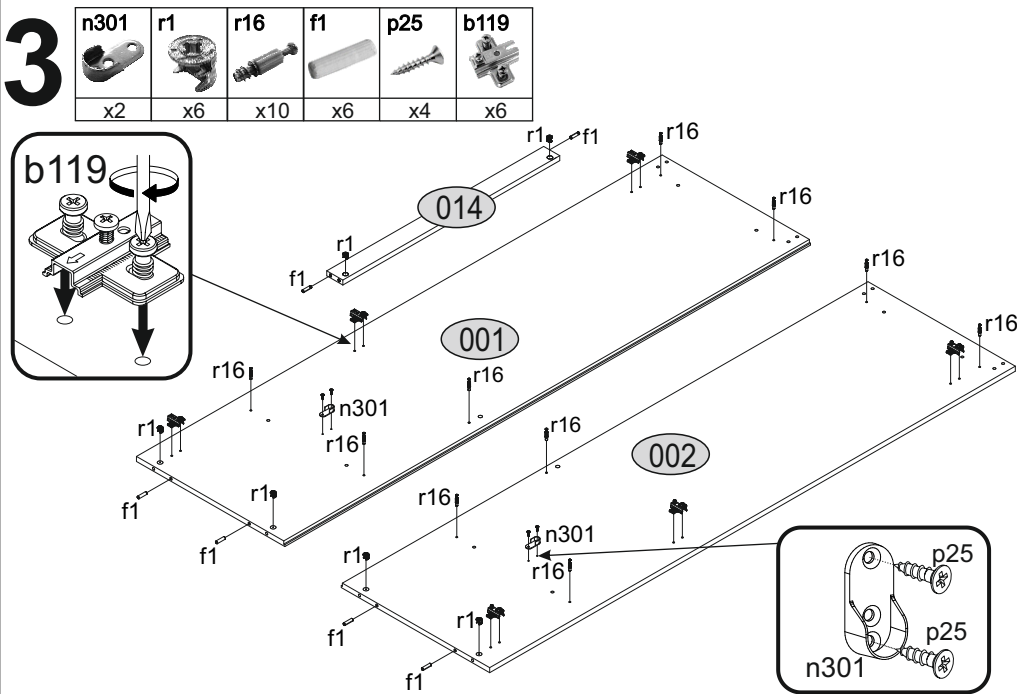

Installation manual

PAVI Wardrobe 2D

Code	Dimensions			Package	
	Length	Width	Thickness		
001	1934	546	16	1	2/3
002	1934	546	16	1	2/3
003	1852	400	16	2	3/3
005	843	551	16/32	1	1/3
006	809	537	16	1	1/3
007	809	515	16	1	1/3
008	809	60	16	2	1/3
012	1882	826	2,5	1	2/3
013	804			1	1/3
014	809	60	16	1	1/3
accessories				1	1/3

Accessories:

<p>6x a143</p> 	<p>6x b119</p> 	<p>2x c412.030</p> 	<p>8x s2</p> 
<p>24x f1 Ø8x30</p> 	<p>1x f3</p> 	<p>6x k1</p> 	<p>1x n14</p> 
<p>2x n301</p> 	<p>1x p17 Ø6x50</p> 	<p>18x p25 Ø3.5x16</p> 	<p>4x p42</p> 
<p>40x l1</p> 	<p>14x r1 15x12</p> 	<p>14x r16 Ø5x24</p> 	<p>1x z1</p> 

1

r1 	r16 	f1
x8	x4	x18

2

p42 	c412.030 	a143 	p25
x4	x2	x6	x12

3

n301 	r1 	r16 	f1 	p25 	b119
x2	x6	x10	x6	x4	x6

4

5