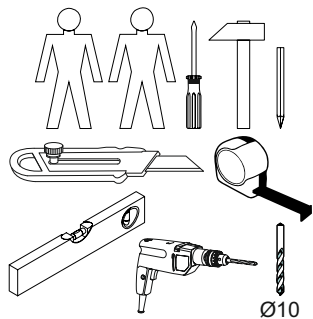

## PAVI Wardrobe 3D4S with mirror

Code	Dimensions			Package	
	Length	Width	Height		
001	1934	546	16	1	2/4
002	1934	546	16	1	2/4
003	1513	516	16	1	2/4
004	1212	537	16	1	1/4
005	1212	537	16	1	1/4
006	1507	400	16	1	4/4
007	1507	400	16	2	4/4
009	800	515	16	1	1/4
010	396	514	16	3	3/4
011	329	516	16	1	2/4
012	602	160	16	2	4/4
013	602	160	16	2	4/4
015	1212	60	16	2	1/4
016	541	120	16	4	3/4
017	500	120	16	4	1/4
018	500	120	16	4	1/4
020	484	60	16	4	1/4
021	1246	551	16/32	1	3/4
024	1882	413	2,5	1	2/4
025	1882	817	2,5	1	2/4
026	502	559	2,5	4	3/4
027	795			1	2/4
accessories				1	1/4