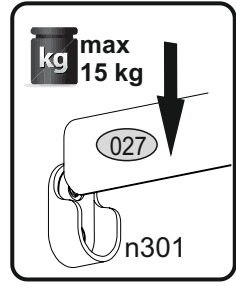

9

10

p25	l1	n14	f3	p17	n260.01
x6	x70	x1	x1	x1	x4

11

12