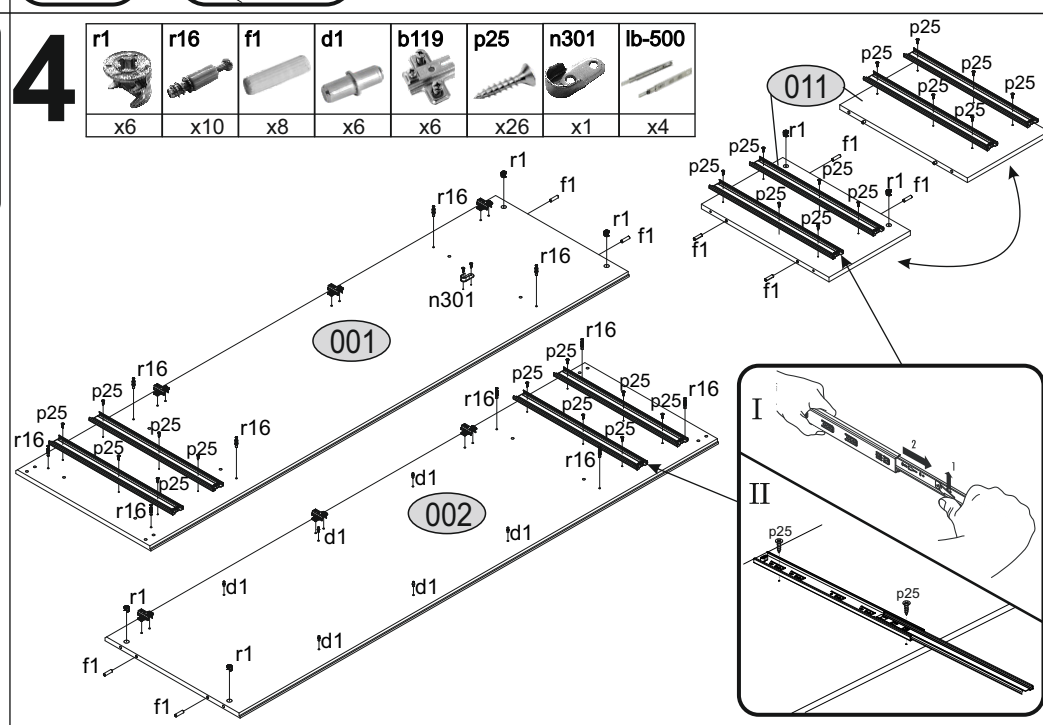

## PAVI Wardrobe 3D4S with mirror

Code	Dimensions			Package	
	Length	Width	Height		
001	1934	546	16	1	2/4
002	1934	546	16	1	2/4
003	1513	516	16	1	2/4
004	1212	537	16	1	1/4
005	1212	537	16	1	1/4
006	1507	400	16	1	4/4
007	1507	400	16	2	4/4
009	800	515	16	1	1/4
010	396	514	16	3	3/4
011	329	516	16	1	2/4
012	602	160	16	2	4/4
013	602	160	16	2	4/4
015	1212	60	16	2	1/4
016	541	120	16	4	3/4
017	500	120	16	4	1/4
018	500	120	16	4	1/4
020	484	60	16	4	1/4
021	1246	551	16/32	1	3/4
024	1882	413	2,5	1	2/4
025	1882	817	2,5	1	2/4
026	502	559	2,5	4	3/4
027	795			1	2/4
accessories				1	1/4

# Accessories:

<p>6x a143</p> 	<p>3x a145</p> 	<p>9x b119</p> 	<p>6x c412.030</p> 
<p>12x d1</p> <p>Ø5x16</p> 	<p>12x e1</p> <p>Ø7x50</p> 	<p>84x f1</p> <p>Ø8x30</p> 	<p>1x f3</p> <p>Ø10x50</p> 
<p>8x k1</p> 	<p>1x n14</p> 	<p>4x n260.01</p> 	<p>2x n301</p> 
<p>1x p17</p> <p>Ø6x50</p> 	<p>76x p25</p> <p>Ø3.5x16</p> 	<p>12x p42</p> <p>Ø3.5x25</p> 	<p>28x r1</p> <p>15x12</p> 
<p>28x r16</p> <p>Ø5x24</p> 	<p>4x lb-500</p> 	<p>70x l1</p> <p>Ø1,2x20</p> 	<p>18x s2</p> 
<p>1x z1</p> 			