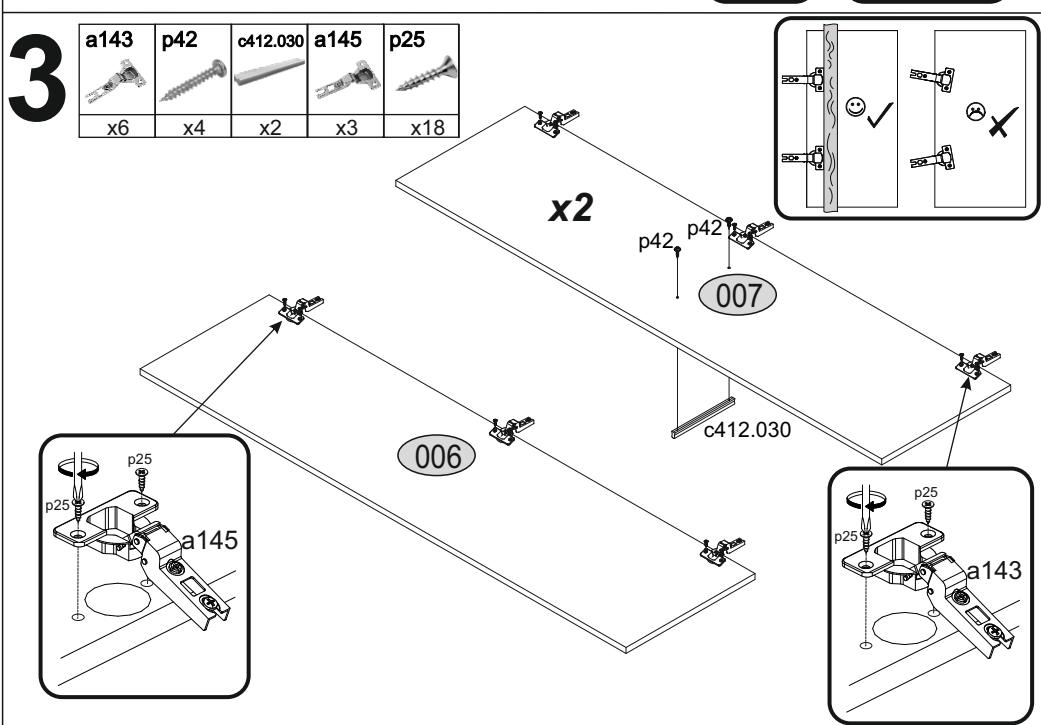

## PAVI Wardrobe 3D4S with mirror

Code	Dimensions			Package	
	Length	Width	Height		
001	1934	546	16	1	2/4
002	1934	546	16	1	2/4
003	1513	516	16	1	2/4
004	1212	537	16	1	1/4
005	1212	537	16	1	1/4
006	1507	400	16	1	4/4
007	1507	400	16	2	4/4
009	800	515	16	1	1/4
010	396	514	16	3	3/4
011	329	516	16	1	2/4
012	602	160	16	2	4/4
013	602	160	16	2	4/4
015	1212	60	16	2	1/4
016	541	120	16	4	3/4
017	500	120	16	4	1/4
018	500	120	16	4	1/4
020	484	60	16	4	1/4
021	1246	551	16/32	1	3/4
024	1882	413	2,5	1	2/4
025	1882	817	2,5	1	2/4
026	502	559	2,5	4	3/4
027	795			1	2/4
accessories				1	1/4

# Accessories:

<p>6x a143</p> 	<p>3x a145</p> 	<p>9x b119</p> 	<p>6x c412.030</p> 
<p>12x d1</p> <p>Ø5x16</p> 	<p>12x e1</p> <p>Ø7x50</p> 	<p>84x f1</p> <p>Ø8x30</p> 	<p>1x f3</p> <p>Ø10x50</p> 
<p>8x k1</p> 	<p>1x n14</p> 	<p>4x n260.01</p> 	<p>2x n301</p> 
<p>1x p17</p> <p>Ø6x50</p> 	<p>76x p25</p> <p>Ø3.5x16</p> 	<p>12x p42</p> <p>Ø3.5x25</p> 	<p>28x r1</p> <p>15x12</p> 
<p>28x r16</p> <p>Ø5x24</p> 	<p>4x lb-500</p> 	<p>70x l1</p> <p>Ø1,2x20</p> 	<p>18x s2</p> 
<p>1x z1</p> 			