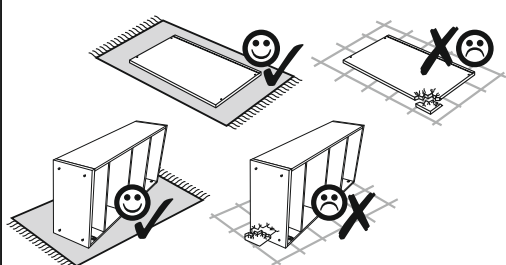

## PAVI Wardrobe 3D4S with mirror

Code	Dimensions			Package	
	Length	Width	Height		
001	1934	546	16	1	2/4
002	1934	546	16	1	2/4
003	1513	516	16	1	2/4
004	1212	537	16	1	1/4
005	1212	537	16	1	1/4
006	1507	400	16	1	4/4
007	1507	400	16	2	4/4
009	800	515	16	1	1/4
010	396	514	16	3	3/4
011	329	516	16	1	2/4
012	602	160	16	2	4/4
013	602	160	16	2	4/4
015	1212	60	16	2	1/4
016	541	120	16	4	3/4
017	500	120	16	4	1/4
018	500	120	16	4	1/4
020	484	60	16	4	1/4
021	1246	551	16/32	1	3/4
024	1882	413	2,5	1	2/4
025	1882	817	2,5	1	2/4
026	502	559	2,5	4	3/4
027	795			1	2/4
accessories				1	1/4