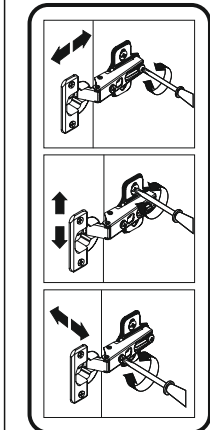

9

10

p25	l1	n14	f3	p17	n260.01
x6	x70	x1	x1	x1	x4

11

12