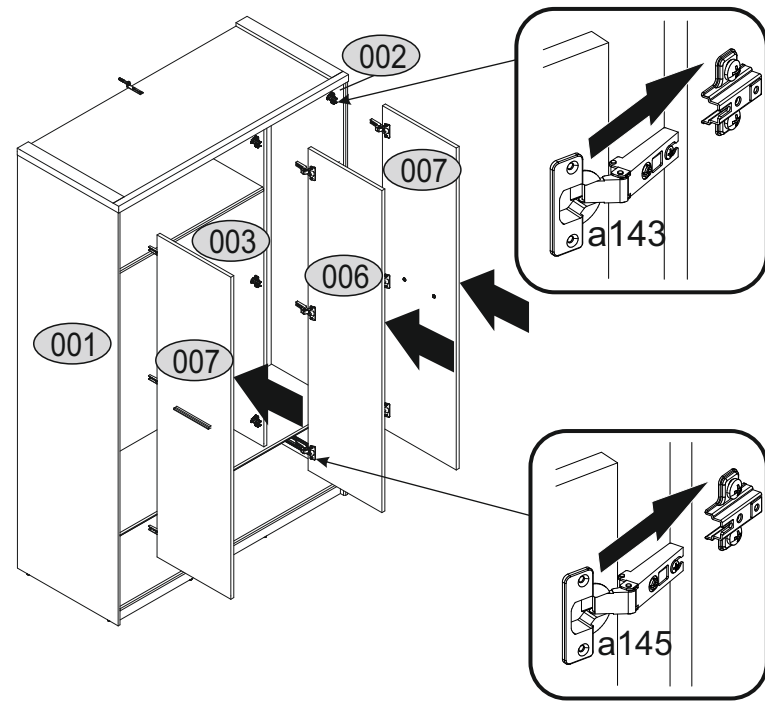

9

10

p25	l1	n14	f3	p17	n260.01
x6	x70	x1	x1	x1	x4

11

12