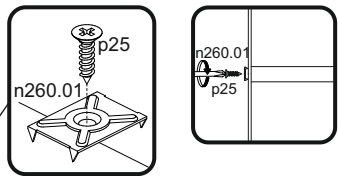

10

p25	l1	n14	f3	p17	n260.01
x6	x70	x1	x1	x1	x4