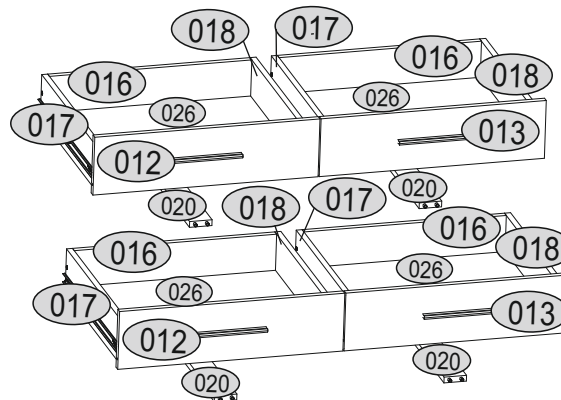

## PAVI Wardrobe 3D4S with mirror

Code	Dimensions			Package	
	Length	Width	Height		
001	1934	546	16	1	2/4
002	1934	546	16	1	2/4
003	1513	516	16	1	2/4
004	1212	537	16	1	1/4
005	1212	537	16	1	1/4
006	1507	400	16	1	4/4
007	1507	400	16	2	4/4
009	800	515	16	1	1/4
010	396	514	16	3	3/4
011	329	516	16	1	2/4
012	602	160	16	2	4/4
013	602	160	16	2	4/4
015	1212	60	16	2	1/4
016	541	120	16	4	3/4
017	500	120	16	4	1/4
018	500	120	16	4	1/4
020	484	60	16	4	1/4
021	1246	551	16/32	1	3/4
024	1882	413	2,5	1	2/4
025	1882	817	2,5	1	2/4
026	502	559	2,5	4	3/4
027	795			1	2/4
accessories				1	1/4