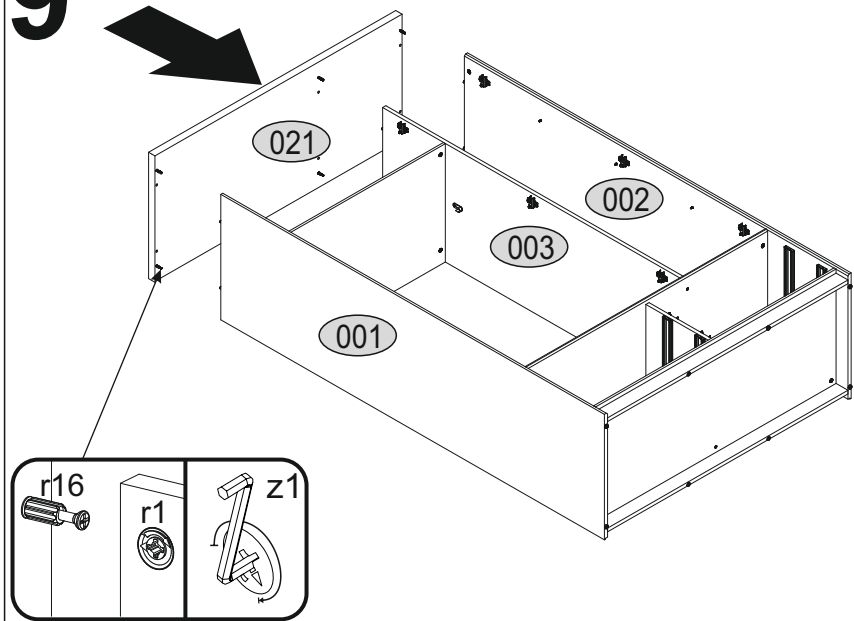

9

10

p25	l1	n14	f3	p17	n260.01
x6	x70	x1	x1	x1	x4

11

12