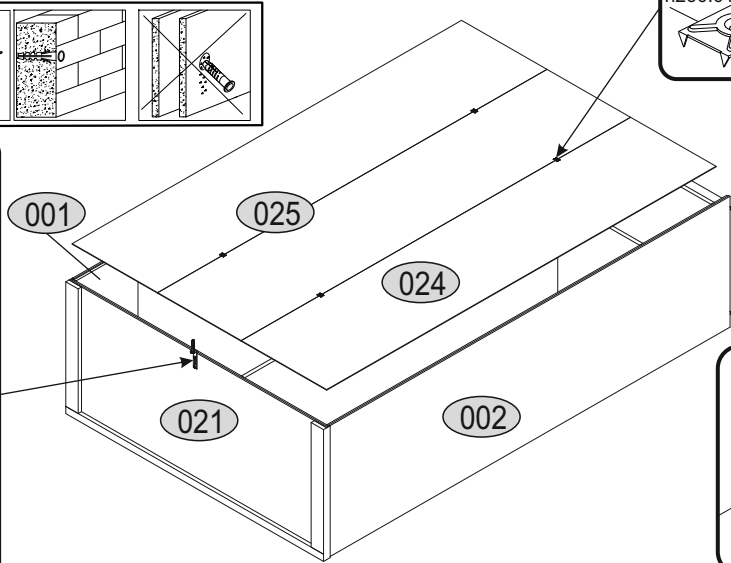

10

p25	l1	n14	f3	p17	n260.01
x6	x70	x1	x1	x1	x4