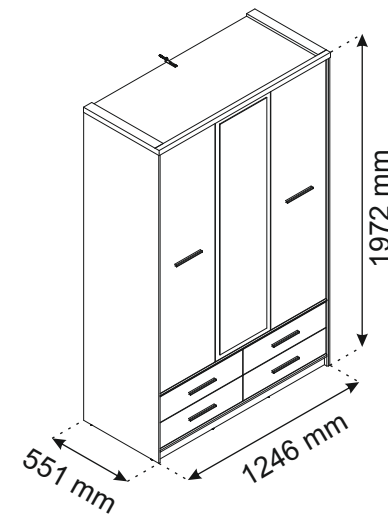

## PAVI Wardrobe 3D4S with mirror

Code	Dimensions			Package	
	Length	Width	Height		
001	1934	546	16	1	2/4
002	1934	546	16	1	2/4
003	1513	516	16	1	2/4
004	1212	537	16	1	1/4
005	1212	537	16	1	1/4
006	1507	400	16	1	4/4
007	1507	400	16	2	4/4
009	800	515	16	1	1/4
010	396	514	16	3	3/4
011	329	516	16	1	2/4
012	602	160	16	2	4/4
013	602	160	16	2	4/4
015	1212	60	16	2	1/4
016	541	120	16	4	3/4
017	500	120	16	4	1/4
018	500	120	16	4	1/4
020	484	60	16	4	1/4
021	1246	551	16/32	1	3/4
024	1882	413	2,5	1	2/4
025	1882	817	2,5	1	2/4
026	502	559	2,5	4	3/4
027	795			1	2/4
accessories				1	1/4