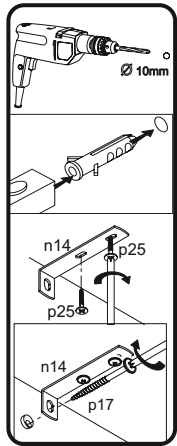

10

p25	l1	n14	f3	p17	n260.01
x6	x70	x1	x1	x1	x4