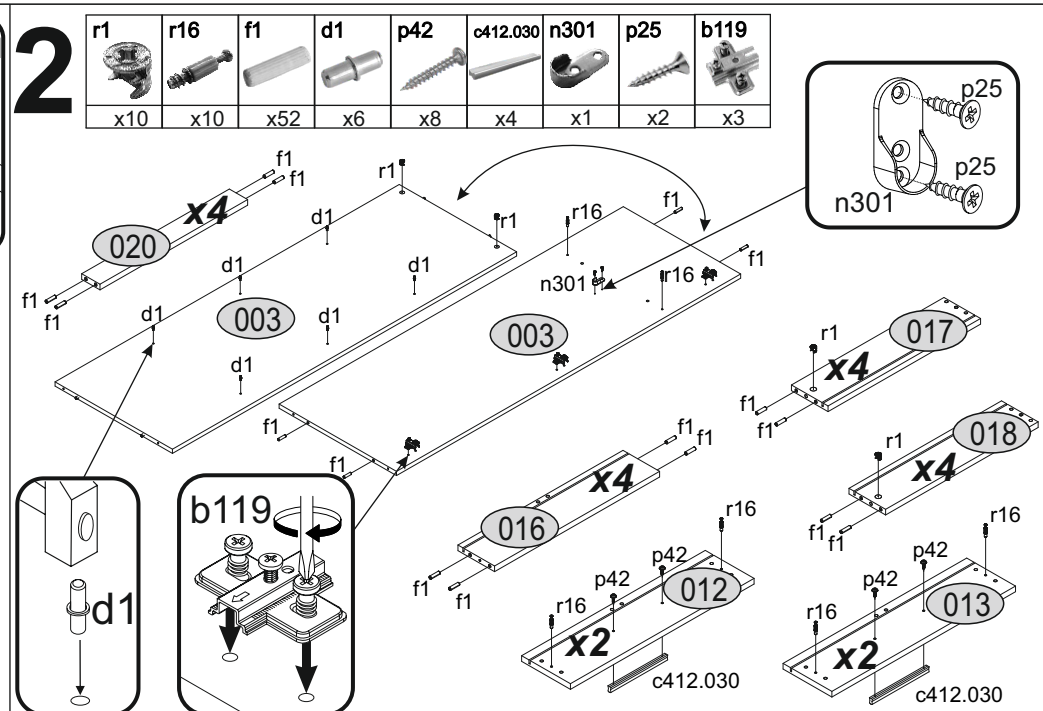

## PAVI Wardrobe 3D4S with mirror

Code	Dimensions			Package	
	Length	Width	Height		
001	1934	546	16	1	2/4
002	1934	546	16	1	2/4
003	1513	516	16	1	2/4
004	1212	537	16	1	1/4
005	1212	537	16	1	1/4
006	1507	400	16	1	4/4
007	1507	400	16	2	4/4
009	800	515	16	1	1/4
010	396	514	16	3	3/4
011	329	516	16	1	2/4
012	602	160	16	2	4/4
013	602	160	16	2	4/4
015	1212	60	16	2	1/4
016	541	120	16	4	3/4
017	500	120	16	4	1/4
018	500	120	16	4	1/4
020	484	60	16	4	1/4
021	1246	551	16/32	1	3/4
024	1882	413	2,5	1	2/4
025	1882	817	2,5	1	2/4
026	502	559	2,5	4	3/4
027	795			1	2/4
accessories				1	1/4

# Accessories:

<p>6x a143</p> 	<p>3x a145</p> 	<p>9x b119</p> 	<p>6x c412.030</p> 
<p>12x d1</p> <p>Ø5x16</p> 	<p>12x e1</p> <p>Ø7x50</p> 	<p>84x f1</p> <p>Ø8x30</p> 	<p>1x f3</p> <p>Ø10x50</p> 
<p>8x k1</p> 	<p>1x n14</p> 	<p>4x n260.01</p> 	<p>2x n301</p> 
<p>1x p17</p> <p>Ø6x50</p> 	<p>76x p25</p> <p>Ø3.5x16</p> 	<p>12x p42</p> <p>Ø3.5x25</p> 	<p>28x r1</p> <p>15x12</p> 
<p>28x r16</p> <p>Ø5x24</p> 	<p>4x lb-500</p> 	<p>70x l1</p> <p>Ø1,2x20</p> 	<p>18x s2</p> 
<p>1x z1</p> 			