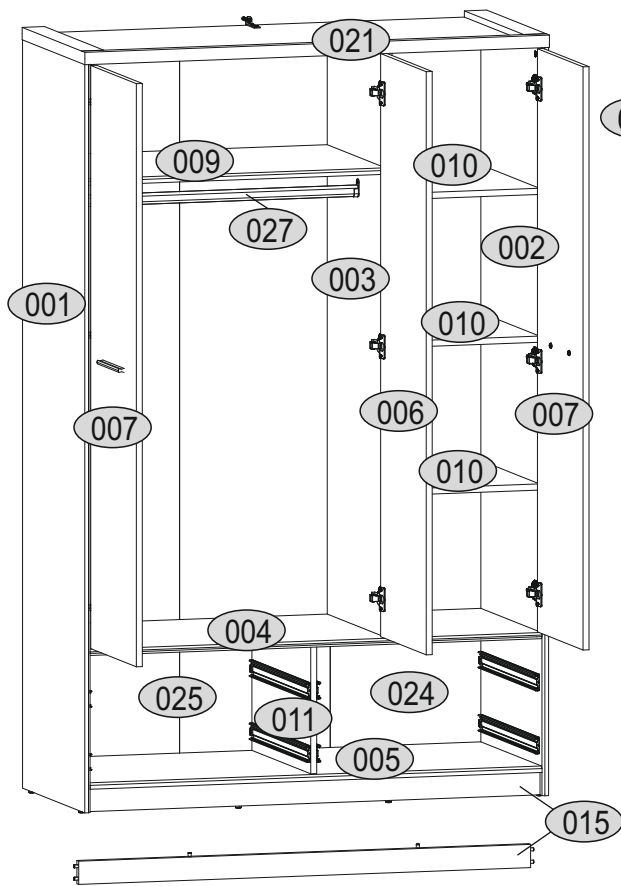

## PAVI Wardrobe 3D4S with mirror

Code	Dimensions			Package	
	Length	Width	Height		
001	1934	546	16	1	2/4
002	1934	546	16	1	2/4
003	1513	516	16	1	2/4
004	1212	537	16	1	1/4
005	1212	537	16	1	1/4
006	1507	400	16	1	4/4
007	1507	400	16	2	4/4
009	800	515	16	1	1/4
010	396	514	16	3	3/4
011	329	516	16	1	2/4
012	602	160	16	2	4/4
013	602	160	16	2	4/4
015	1212	60	16	2	1/4
016	541	120	16	4	3/4
017	500	120	16	4	1/4
018	500	120	16	4	1/4
020	484	60	16	4	1/4
021	1246	551	16/32	1	3/4
024	1882	413	2,5	1	2/4
025	1882	817	2,5	1	2/4
026	502	559	2,5	4	3/4
027	795			1	2/4
accessories				1	1/4

# Accessories:

<p>6x a143</p> 	<p>3x a145</p> 	<p>9x b119</p> 	<p>6x c412.030</p> 
<p>12x d1</p> <p>Ø5x16</p> 	<p>12x e1</p> <p>Ø7x50</p> 	<p>84x f1</p> <p>Ø8x30</p> 	<p>1x f3</p> <p>Ø10x50</p> 
<p>8x k1</p> 	<p>1x n14</p> 	<p>4x n260.01</p> 	<p>2x n301</p> 
<p>1x p17</p> <p>Ø6x50</p> 	<p>76x p25</p> <p>Ø3.5x16</p> 	<p>12x p42</p> <p>Ø3.5x25</p> 	<p>28x r1</p> <p>15x12</p> 
<p>28x r16</p> <p>Ø5x24</p> 	<p>4x lb-500</p> 	<p>70x l1</p> <p>Ø1,2x20</p> 	<p>18x s2</p> 
<p>1x z1</p> 			