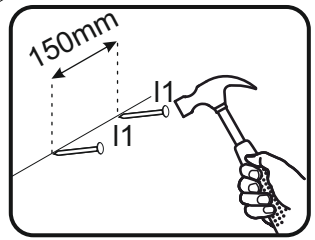

10

p25	l1	n14	f3	p17	n260.01
x6	x70	x1	x1	x1	x4