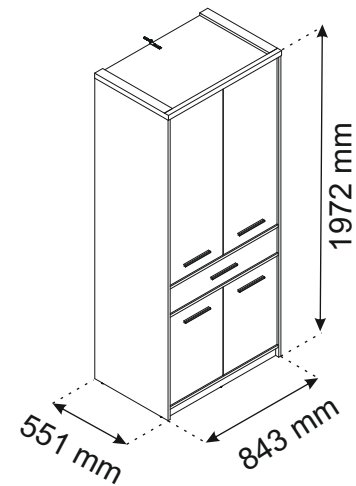

## PAVI Wadrobe 4D1S

Code	Dimensions			Package
001	1934	546	16	1 2/3
002	1934	546	16	1 2/3
003	809	537	16	2 1/3
004	809	537	16	1 1/3
005	1078	400	16	1 3/3
006	1078	400	16	1 3/3
007	809	515	16	1 1/3
008	570	400	16	1 3/3
009	570	400	16	1 3/3
010	803	160	16	1 1/3
011	752	120	16	1 1/3
012	500	120	16	1 1/3
013	500	120	16	1 1/3
014	809	60	16	2 1/3
016	484	60	16	1 1/3
017	843	551	16/32	1 1/3
020	1882	826	2,5	2 2/3
021	502	770	2,5	1 1/3
022	804	30	15	1 1/3
accessories				1 1/3