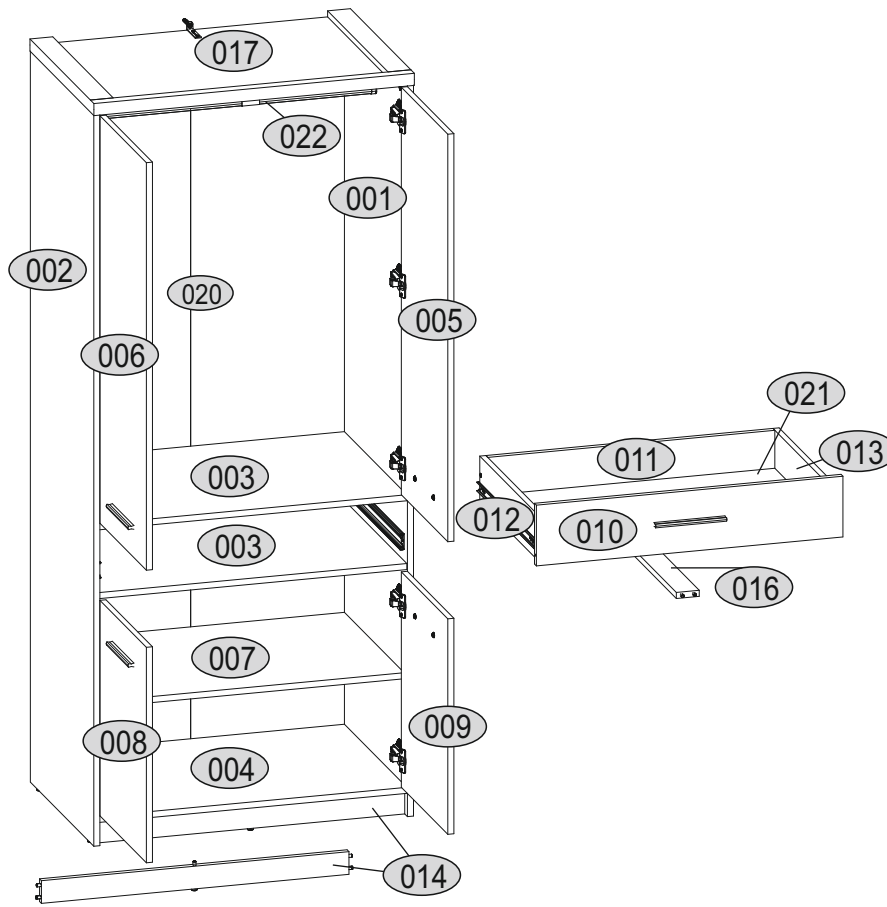

## PAVI Wadrobe 4D1S

Code	Dimensions			Package
001	1934	546	16	1 2/3
002	1934	546	16	1 2/3
003	809	537	16	2 1/3
004	809	537	16	1 1/3
005	1078	400	16	1 3/3
006	1078	400	16	1 3/3
007	809	515	16	1 1/3
008	570	400	16	1 3/3
009	570	400	16	1 3/3
010	803	160	16	1 1/3
011	752	120	16	1 1/3
012	500	120	16	1 1/3
013	500	120	16	1 1/3
014	809	60	16	2 1/3
016	484	60	16	1 1/3
017	843	551	16/32	1 1/3
020	1882	826	2,5	2 2/3
021	502	770	2,5	1 1/3
022	804	30	15	1 1/3
accessories				1 1/3

# Accessories:

<p>10x a143</p> 	<p>10x b119</p> 	<p>5x c412.030</p> 	<p>4x d1</p> 
<p>2x e1 Ø7x50</p> 	<p>38x f1 Ø8x30</p> 	<p>1x f3</p> 	<p>6x k1</p> 
<p>1x n14</p> 	<p>1x n25</p> 	<p>2x n260.01</p> 	<p>2x n301</p> 
<p>1x p17 Ø6x50</p> 	<p>42x p25 Ø3.5x16</p> 	<p>10x p42</p> 	<p>40x l1</p> 
<p>1x Lb-500</p> 	<p>18x r1 15x12</p> 	<p>18x r16 Ø5x24</p> 	<p>10x s2</p> 
<p>1x z1</p> 			