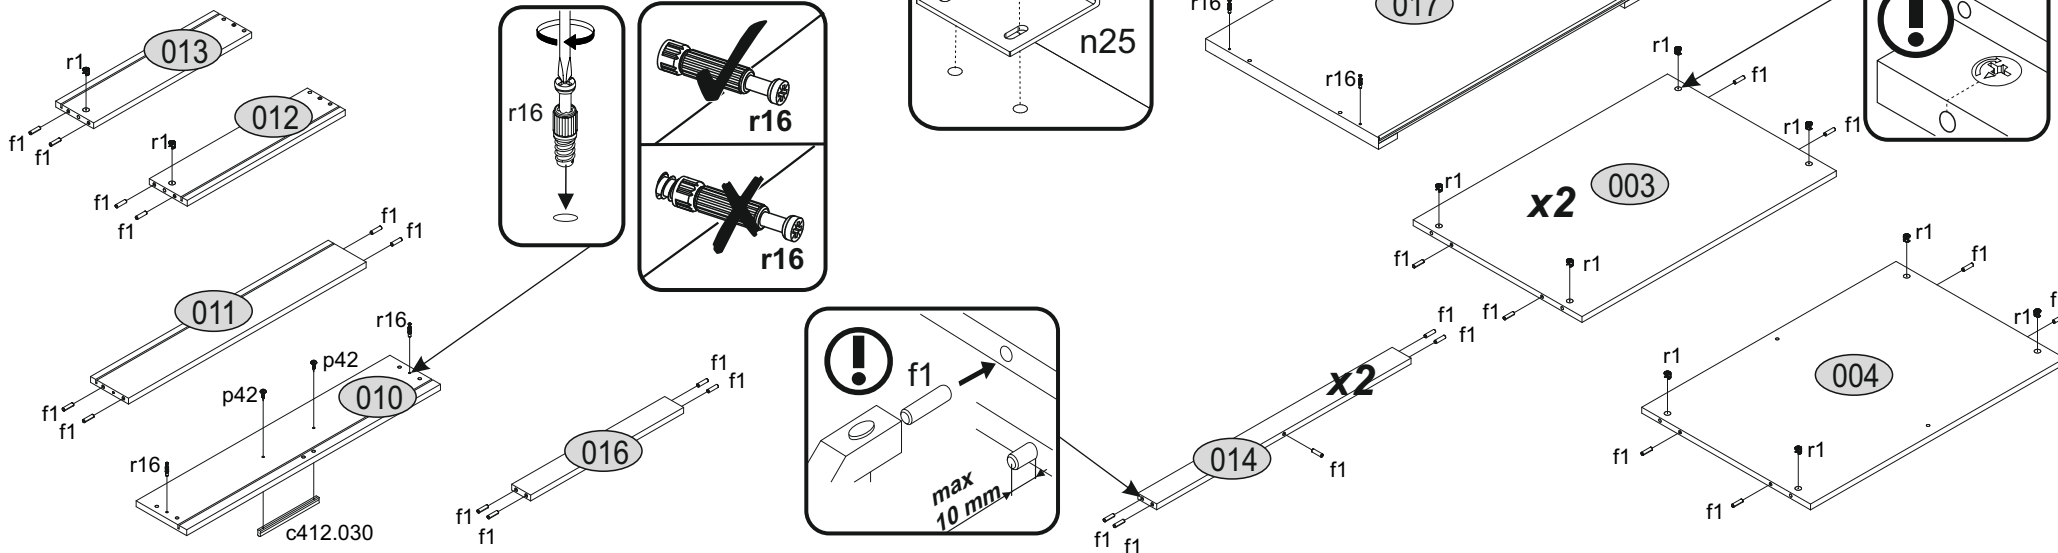

1

r1	r16	f1	p42	c412.030	n25	p25
x14	x6	x34	x2	x1	x1	x2