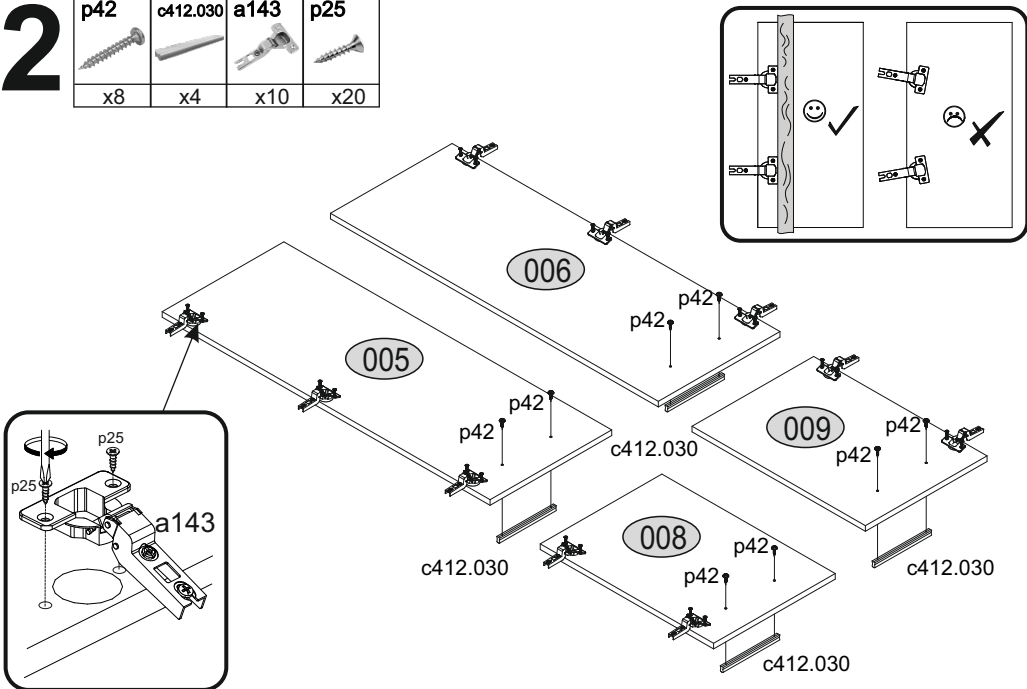

2

p42	c412.030	a143	p25
x8	x4	x10	x20