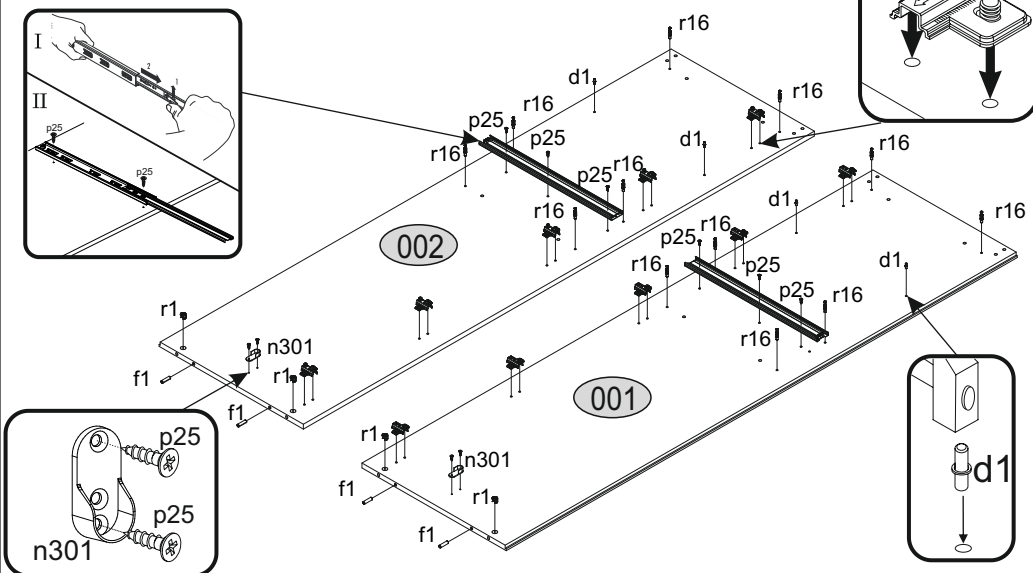

3

n301	r1	r16	f1	p25	d1	b119	lb-500
x2	x4	x12	x4	x10	x4	x10	x1