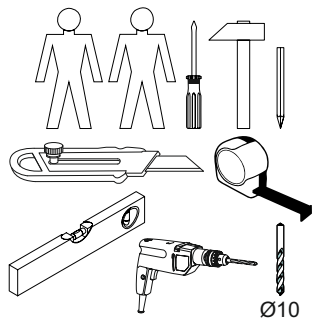

## PAVI Wadrobe 4D1S

Code	Dimensions			Package
001	1934	546	16	1 2/3
002	1934	546	16	1 2/3
003	809	537	16	2 1/3
004	809	537	16	1 1/3
005	1078	400	16	1 3/3
006	1078	400	16	1 3/3
007	809	515	16	1 1/3
008	570	400	16	1 3/3
009	570	400	16	1 3/3
010	803	160	16	1 1/3
011	752	120	16	1 1/3
012	500	120	16	1 1/3
013	500	120	16	1 1/3
014	809	60	16	2 1/3
016	484	60	16	1 1/3
017	843	551	16/32	1 1/3
020	1882	826	2,5	2 2/3
021	502	770	2,5	1 1/3
022	804	30	15	1 1/3
accessories				1 1/3

# Accessories:

<p>10x a143</p> 	<p>10x b119</p> 	<p>5x c412.030</p> 	<p>4x d1</p> 
<p>2x e1 Ø7x50</p> 	<p>38x f1 Ø8x30</p> 	<p>1x f3</p> 	<p>6x k1</p> 
<p>1x n14</p> 	<p>1x n25</p> 	<p>2x n260.01</p> 	<p>2x n301</p> 
<p>1x p17 Ø6x50</p> 	<p>42x p25 Ø3.5x16</p> 	<p>10x p42</p> 	<p>40x l1</p> 
<p>1x Lb-500</p> 	<p>18x r1 15x12</p> 	<p>18x r16 Ø5x24</p> 	<p>10x s2</p> 
<p>1x z1</p> 			