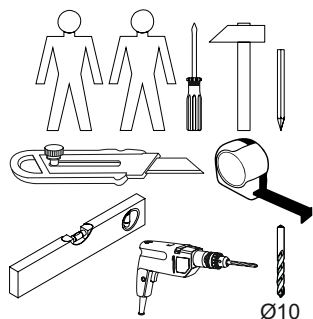

## PAVI Cabinet 1D1S

Code	Dimensions			Package	
	Code	Width	Height		
002	300	120	16	1	1/1
003	300	120	16	1	1/1
005	339	120	16	1	1/1
006	302	357	2,5	1	1/1
007	400	160	16	1	1/1
008	843	338	16/32	1	1/1
009	397	298	16	1	1/1
010	809	324	16	1	1/1
011	404	333	16	1	1/1
012	404	333	16	1	1/1
014	322	400	16	1	1/1
020	809	60	16	2	1/1
027	368	826	2,5	1	1/1
028	344	303	16	1	1/1
accessories				1	1/1