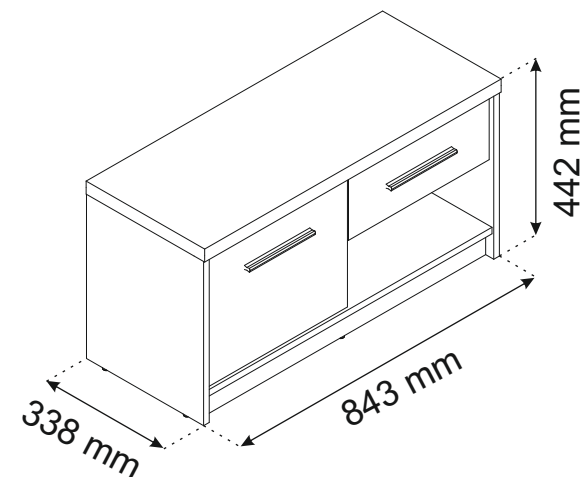

## PAVI Cabinet 1D1S

Code	Dimensions			Package	
	Code	Width	Height		
002	300	120	16	1	1/1
003	300	120	16	1	1/1
005	339	120	16	1	1/1
006	302	357	2,5	1	1/1
007	400	160	16	1	1/1
008	843	338	16/32	1	1/1
009	397	298	16	1	1/1
010	809	324	16	1	1/1
011	404	333	16	1	1/1
012	404	333	16	1	1/1
014	322	400	16	1	1/1
020	809	60	16	2	1/1
027	368	826	2,5	1	1/1
028	344	303	16	1	1/1
accessories				1	1/1