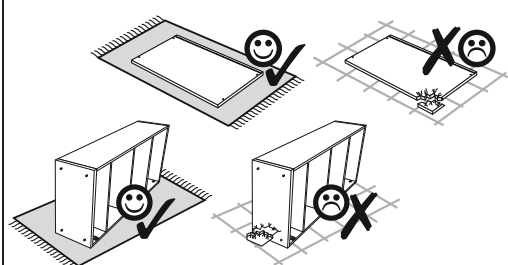

## PAVI Cabinet 1D1S

Code	Dimensions			Package	
	Code	Width	Height		
002	300	120	16	1	1/1
003	300	120	16	1	1/1
005	339	120	16	1	1/1
006	302	357	2,5	1	1/1
007	400	160	16	1	1/1
008	843	338	16/32	1	1/1
009	397	298	16	1	1/1
010	809	324	16	1	1/1
011	404	333	16	1	1/1
012	404	333	16	1	1/1
014	322	400	16	1	1/1
020	809	60	16	2	1/1
027	368	826	2,5	1	1/1
028	344	303	16	1	1/1
accessories				1	1/1