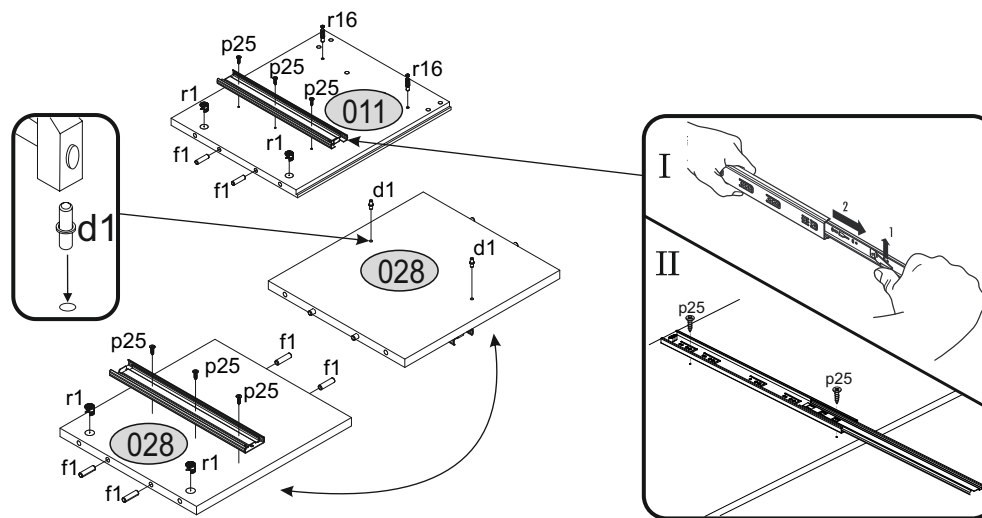

2

r1	r16	f1	p25	lb-300	d1
x4	x2	x6	x6	x1	x2