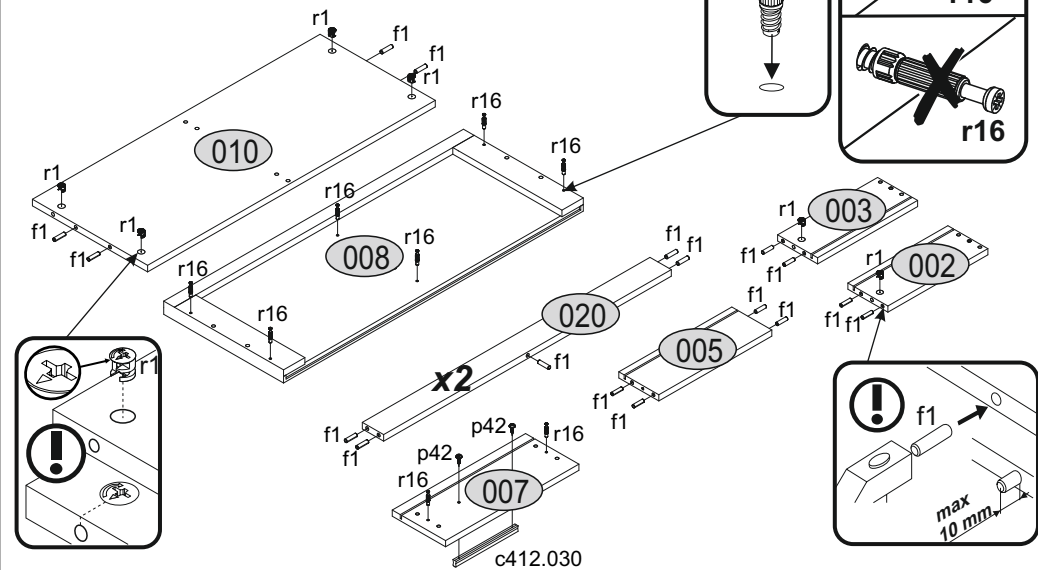

1

r1	r16	f1	p42	c412.030
x6	x8	x22	x2	x1