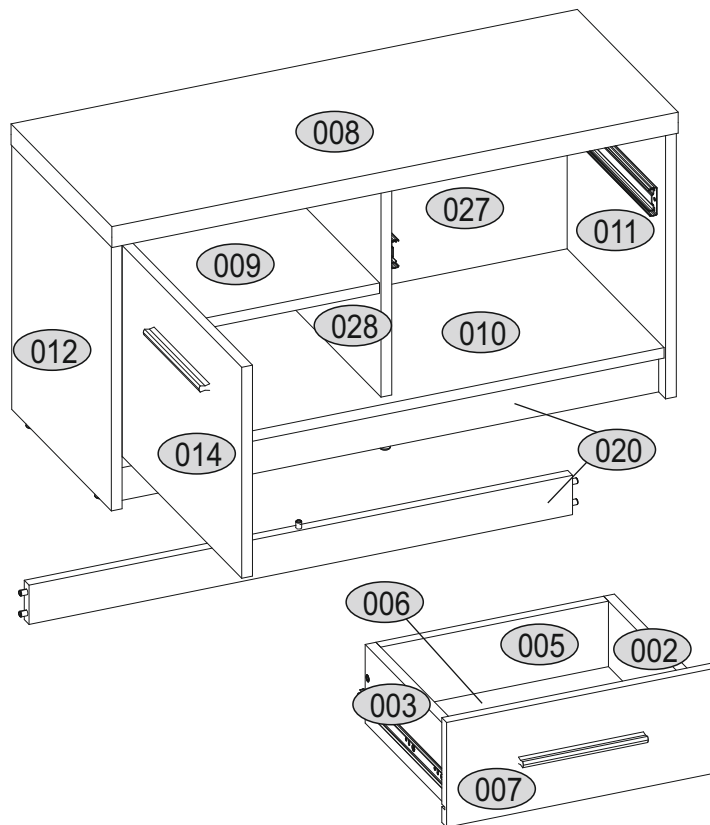

## PAVI Cabinet 1D1S

Code	Dimensions			Package	
	Code	Width	Height		
002	300	120	16	1	1/1
003	300	120	16	1	1/1
005	339	120	16	1	1/1
006	302	357	2,5	1	1/1
007	400	160	16	1	1/1
008	843	338	16/32	1	1/1
009	397	298	16	1	1/1
010	809	324	16	1	1/1
011	404	333	16	1	1/1
012	404	333	16	1	1/1
014	322	400	16	1	1/1
020	809	60	16	2	1/1
027	368	826	2,5	1	1/1
028	344	303	16	1	1/1
accessories				1	1/1