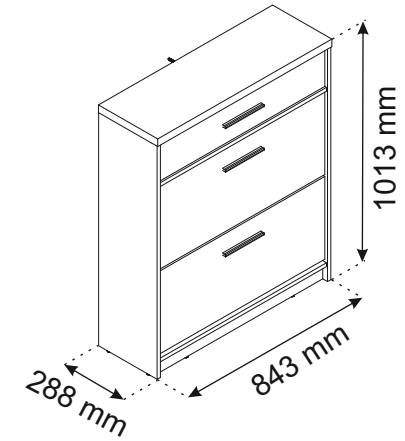

Installation manual

PAVI Shoe cabinet 2K1S

Code	Dimensions			Package	
001	803	346	16	2	1/2
003	975	283	16	1	1/2
004	975	283	16	1	1/2
005	809	274	16	1	1/2
006	803	160	16	1	1/2
007	752	120	16	1	1/2
008	809	60	16	1	1/2
009	809	60	16	1	1/2
010	809	60	16	1	1/2
011	809	60	16	1	1/2
012	250	120	16	1	1/2
013	250	120	16	1	1/2
016	234	60	16	1	1/2
017	843	288	16/32	1	1/2
019	799	140	10	4	1/2
020	799	85	10	2	1/2
021	938	413	2,5	1	1/2
022	938	413	2,5	1	1/2
023	252	770	2,5	1	1/2
accessories				1	2/2

Accessories:

<p>3x c412.030</p> 	<p>28x f1 Ø8x30</p> 	<p>1x f3</p> 	<p>6x k1</p> 
<p>1x n14</p> 	<p>2x n260.01</p> 	<p>1x p17 Ø6x50</p> 	<p>28x p25 Ø3.5x16</p> 
<p>6x p42</p> 	<p>12x p52</p> 	<p>18x r1 15x12</p> 	<p>18x r16 Ø5x24</p> 
<p>2x m9</p> 	<p>4x m9(2)</p> 	<p>4x m11</p> 	<p>4x m10</p> 
<p>30x l1</p> 	<p>1x lb L-250</p> 	<p>4x j1 Ø4x20</p> 	<p>2x e1</p> 
<p>4x s2</p> 	<p>1x z1</p> 		

1

				
x14	x6	x24	x3	x6

2

						
x4	x12	x4	x4	x4	x6	x1

3

x6

4

5