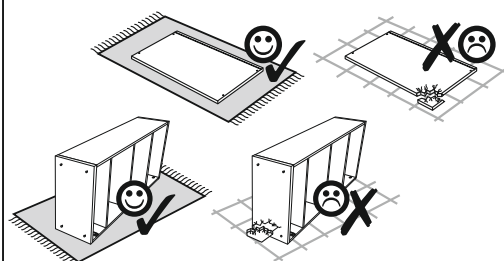

Installation manual

PAVI Shoe cabinet 2K1S

Code	Dimensions			Package	
001	803	346	16	2	1/2
003	975	283	16	1	1/2
004	975	283	16	1	1/2
005	809	274	16	1	1/2
006	803	160	16	1	1/2
007	752	120	16	1	1/2
008	809	60	16	1	1/2
009	809	60	16	1	1/2
010	809	60	16	1	1/2
011	809	60	16	1	1/2
012	250	120	16	1	1/2
013	250	120	16	1	1/2
016	234	60	16	1	1/2
017	843	288	16/32	1	1/2
019	799	140	10	4	1/2
020	799	85	10	2	1/2
021	938	413	2,5	1	1/2
022	938	413	2,5	1	1/2
023	252	770	2,5	1	1/2
accessories				1	2/2

Accessories:

<p>3x c412.030</p> 	<p>28x f1 Ø8x30</p> 	<p>1x f3</p> 	<p>6x k1</p> 
<p>1x n14</p> 	<p>2x n260.01</p> 	<p>1x p17 Ø6x50</p> 	<p>28x p25 Ø3.5x16</p> 
<p>6x p42</p> 	<p>12x p52</p> 	<p>18x r1 15x12</p> 	<p>18x r16 Ø5x24</p> 
<p>2x m9</p> 	<p>4x m9(2)</p> 	<p>4x m11</p> 	<p>4x m10</p> 
<p>30x l1</p> 	<p>1x lb L-250</p> 	<p>4x j1 Ø4x20</p> 	<p>2x e1</p> 
<p>4x s2</p> 	<p>1x z1</p> 		