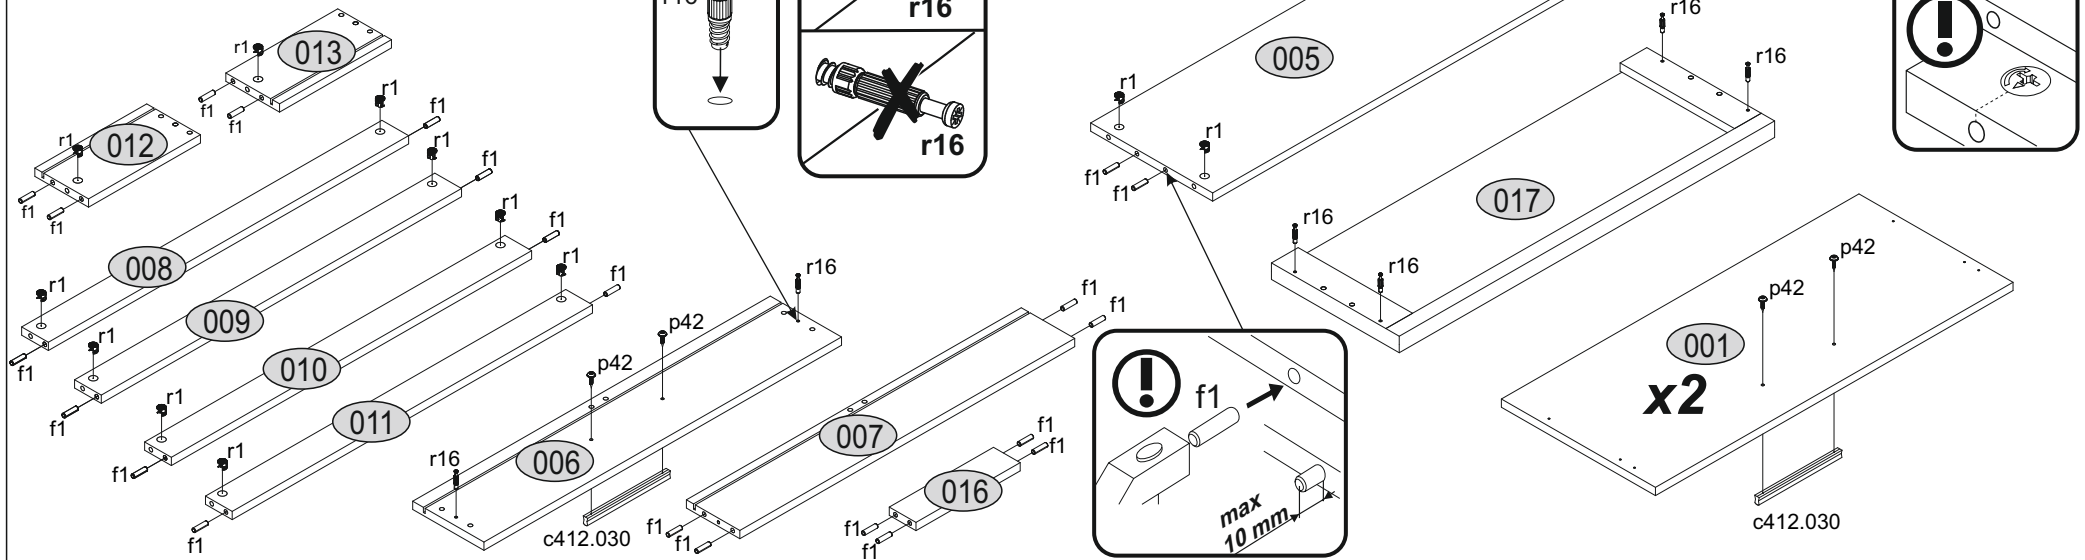

Installation manual

PAVI Shoe cabinet 2K1S

Code	Dimensions			Package	
001	803	346	16	2	1/2
003	975	283	16	1	1/2
004	975	283	16	1	1/2
005	809	274	16	1	1/2
006	803	160	16	1	1/2
007	752	120	16	1	1/2
008	809	60	16	1	1/2
009	809	60	16	1	1/2
010	809	60	16	1	1/2
011	809	60	16	1	1/2
012	250	120	16	1	1/2
013	250	120	16	1	1/2
016	234	60	16	1	1/2
017	843	288	16/32	1	1/2
019	799	140	10	4	1/2
020	799	85	10	2	1/2
021	938	413	2,5	1	1/2
022	938	413	2,5	1	1/2
023	252	770	2,5	1	1/2
accessories				1	2/2

Accessories:

<p>3x c412.030</p> 	<p>28x f1 Ø8x30</p> 	<p>1x f3</p> 	<p>6x k1</p> 
<p>1x n14</p> 	<p>2x n260.01</p> 	<p>1x p17 Ø6x50</p> 	<p>28x p25 Ø3.5x16</p> 
<p>6x p42</p> 	<p>12x p52</p> 	<p>18x r1 15x12</p> 	<p>18x r16 Ø5x24</p> 
<p>2x m9</p> 	<p>4x m9(2)</p> 	<p>4x m11</p> 	<p>4x m10</p> 
<p>30x l1</p> 	<p>1x lb L-250</p> 	<p>4x j1 Ø4x20</p> 	<p>2x e1</p> 
<p>4x s2</p> 	<p>1x z1</p> 		

1

				
x14	x6	x24	x3	x6

2

						
x4	x12	x4	x4	x4	x6	x1

3

x6

4

5