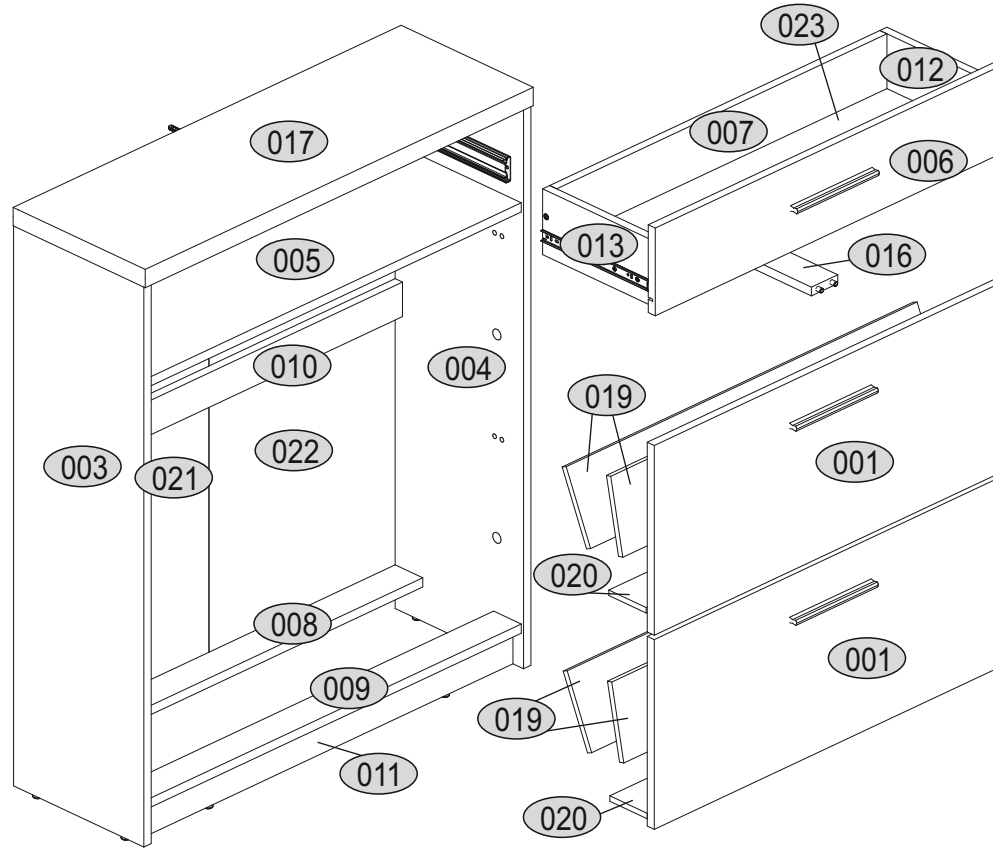

Installation manual

PAVI Shoe cabinet 2K1S

Code	Dimensions			Package	
001	803	346	16	2	1/2
003	975	283	16	1	1/2
004	975	283	16	1	1/2
005	809	274	16	1	1/2
006	803	160	16	1	1/2
007	752	120	16	1	1/2
008	809	60	16	1	1/2
009	809	60	16	1	1/2
010	809	60	16	1	1/2
011	809	60	16	1	1/2
012	250	120	16	1	1/2
013	250	120	16	1	1/2
016	234	60	16	1	1/2
017	843	288	16/32	1	1/2
019	799	140	10	4	1/2
020	799	85	10	2	1/2
021	938	413	2,5	1	1/2
022	938	413	2,5	1	1/2
023	252	770	2,5	1	1/2
accessories				1	2/2

Accessories:

<p>3x c412.030</p> 	<p>28x f1 Ø8x30</p> 	<p>1x f3</p> 	<p>6x k1</p> 
<p>1x n14</p> 	<p>2x n260.01</p> 	<p>1x p17 Ø6x50</p> 	<p>28x p25 Ø3.5x16</p> 
<p>6x p42</p> 	<p>12x p52</p> 	<p>18x r1 15x12</p> 	<p>18x r16 Ø5x24</p> 
<p>2x m9</p> 	<p>4x m9(2)</p> 	<p>4x m11</p> 	<p>4x m10</p> 
<p>30x l1</p> 	<p>1x lb L-250</p> 	<p>4x j1 Ø4x20</p> 	<p>2x e1</p> 
<p>4x s2</p> 	<p>1x z1</p> 		

1

				
x14	x6	x24	x3	x6

2

						
x4	x12	x4	x4	x4	x6	x1

3

x6

4

5