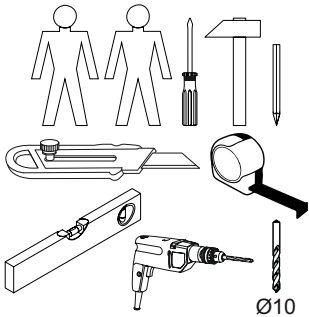

Installation manual

PAVI Shoe cabinet 2K1S

Code	Dimensions			Package	
001	803	346	16	2	1/2
003	975	283	16	1	1/2
004	975	283	16	1	1/2
005	809	274	16	1	1/2
006	803	160	16	1	1/2
007	752	120	16	1	1/2
008	809	60	16	1	1/2
009	809	60	16	1	1/2
010	809	60	16	1	1/2
011	809	60	16	1	1/2
012	250	120	16	1	1/2
013	250	120	16	1	1/2
016	234	60	16	1	1/2
017	843	288	16/32	1	1/2
019	799	140	10	4	1/2
020	799	85	10	2	1/2
021	938	413	2,5	1	1/2
022	938	413	2,5	1	1/2
023	252	770	2,5	1	1/2
accessories				1	2/2

Accessories:

<p>3x c412.030</p> 	<p>28x f1 Ø8x30</p> 	<p>1x f3</p> 	<p>6x k1</p> 
<p>1x n14</p> 	<p>2x n260.01</p> 	<p>1x p17 Ø6x50</p> 	<p>28x p25 Ø3.5x16</p> 
<p>6x p42</p> 	<p>12x p52</p> 	<p>18x r1 15x12</p> 	<p>18x r16 Ø5x24</p> 
<p>2x m9</p> 	<p>4x m9(2)</p> 	<p>4x m11</p> 	<p>4x m10</p> 
<p>30x l1</p> 	<p>1x lb L-250</p> 	<p>4x j1 Ø4x20</p> 	<p>2x e1</p> 
<p>4x s2</p> 	<p>1x z1</p> 		

1

				
x14	x6	x24	x3	x6

2

						
x4	x12	x4	x4	x4	x6	x1

3

x6

4

5