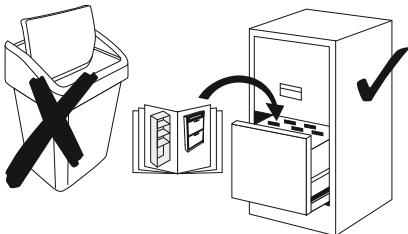

Installation manual

PAVI Shoe cabinet 2K1S

Code	Dimensions			Package	
001	803	346	16	2	1/2
003	975	283	16	1	1/2
004	975	283	16	1	1/2
005	809	274	16	1	1/2
006	803	160	16	1	1/2
007	752	120	16	1	1/2
008	809	60	16	1	1/2
009	809	60	16	1	1/2
010	809	60	16	1	1/2
011	809	60	16	1	1/2
012	250	120	16	1	1/2
013	250	120	16	1	1/2
016	234	60	16	1	1/2
017	843	288	16/32	1	1/2
019	799	140	10	4	1/2
020	799	85	10	2	1/2
021	938	413	2,5	1	1/2
022	938	413	2,5	1	1/2
023	252	770	2,5	1	1/2
accessories				1	2/2