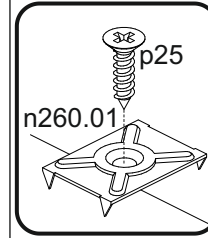

Installation manual

PAVI Shoe cabinet 2K1S

Code	Dimensions			Package	
001	803	346	16	2	1/2
003	975	283	16	1	1/2
004	975	283	16	1	1/2
005	809	274	16	1	1/2
006	803	160	16	1	1/2
007	752	120	16	1	1/2
008	809	60	16	1	1/2
009	809	60	16	1	1/2
010	809	60	16	1	1/2
011	809	60	16	1	1/2
012	250	120	16	1	1/2
013	250	120	16	1	1/2
016	234	60	16	1	1/2
017	843	288	16/32	1	1/2
019	799	140	10	4	1/2
020	799	85	10	2	1/2
021	938	413	2,5	1	1/2
022	938	413	2,5	1	1/2
023	252	770	2,5	1	1/2
accessories				1	2/2

Accessories:

<p>3x c412.030</p> 	<p>28x f1 Ø8x30</p> 	<p>1x f3</p> 	<p>6x k1</p> 
<p>1x n14</p> 	<p>2x n260.01</p> 	<p>1x p17 Ø6x50</p> 	<p>28x p25 Ø3.5x16</p> 
<p>6x p42</p> 	<p>12x p52</p> 	<p>18x r1 15x12</p> 	<p>18x r16 Ø5x24</p> 
<p>2x m9</p> 	<p>4x m9(2)</p> 	<p>4x m11</p> 	<p>4x m10</p> 
<p>30x l1</p> 	<p>1x lb L-250</p> 	<p>4x j1 Ø4x20</p> 	<p>2x e1</p> 
<p>4x s2</p> 	<p>1x z1</p> 		

1

				
x14	x6	x24	x3	x6

2

						
x4	x12	x4	x4	x4	x6	x1

3

x6

4

5

p25	l1	p17	n14	f3	n260.01
x4	x30	x1	x1	x1	x2

5

p25	m9
x12	x2

x2

6

p52
x12

x2