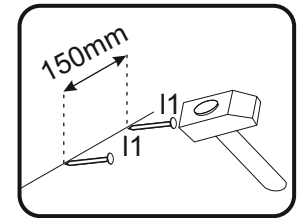

Installation manual

PAVI Shoe cabinet 2K1S

Code	Dimensions			Package	
001	803	346	16	2	1/2
003	975	283	16	1	1/2
004	975	283	16	1	1/2
005	809	274	16	1	1/2
006	803	160	16	1	1/2
007	752	120	16	1	1/2
008	809	60	16	1	1/2
009	809	60	16	1	1/2
010	809	60	16	1	1/2
011	809	60	16	1	1/2
012	250	120	16	1	1/2
013	250	120	16	1	1/2
016	234	60	16	1	1/2
017	843	288	16/32	1	1/2
019	799	140	10	4	1/2
020	799	85	10	2	1/2
021	938	413	2,5	1	1/2
022	938	413	2,5	1	1/2
023	252	770	2,5	1	1/2
accessories				1	2/2

1

				
x14	x6	x24	x3	x6

2

						
x4	x12	x4	x4	x4	x6	x1

3

x6

4

5

p25	l1	p17	n14	f3	n260.01
x4	x30	x1	x1	x1	x2

5

p25	m9
x12	x2

x2

6

p52
x12

x2