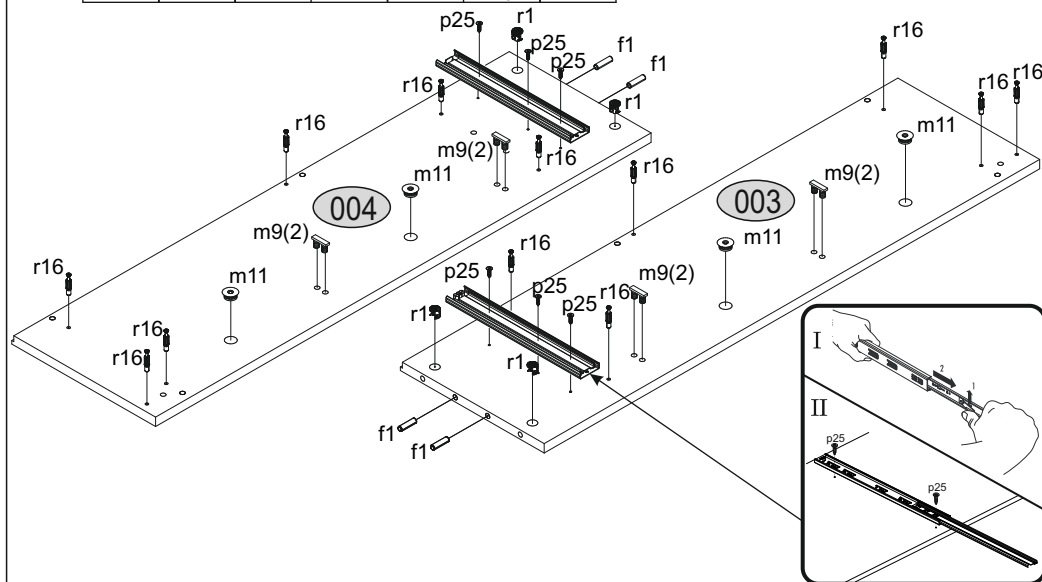

Installation manual

PAVI Shoe cabinet 2K1S

Code	Dimensions			Package	
001	803	346	16	2	1/2
003	975	283	16	1	1/2
004	975	283	16	1	1/2
005	809	274	16	1	1/2
006	803	160	16	1	1/2
007	752	120	16	1	1/2
008	809	60	16	1	1/2
009	809	60	16	1	1/2
010	809	60	16	1	1/2
011	809	60	16	1	1/2
012	250	120	16	1	1/2
013	250	120	16	1	1/2
016	234	60	16	1	1/2
017	843	288	16/32	1	1/2
019	799	140	10	4	1/2
020	799	85	10	2	1/2
021	938	413	2,5	1	1/2
022	938	413	2,5	1	1/2
023	252	770	2,5	1	1/2
accessories				1	2/2

Accessories:

<p>3x c412.030</p> 	<p>28x f1 Ø8x30</p> 	<p>1x f3</p> 	<p>6x k1</p> 
<p>1x n14</p> 	<p>2x n260.01</p> 	<p>1x p17 Ø6x50</p> 	<p>28x p25 Ø3.5x16</p> 
<p>6x p42</p> 	<p>12x p52</p> 	<p>18x r1 15x12</p> 	<p>18x r16 Ø5x24</p> 
<p>2x m9</p> 	<p>4x m9(2)</p> 	<p>4x m11</p> 	<p>4x m10</p> 
<p>30x l1</p> 	<p>1x lb L-250</p> 	<p>4x j1 Ø4x20</p> 	<p>2x e1</p> 
<p>4x s2</p> 	<p>1x z1</p> 		

1

				
x14	x6	x24	x3	x6

2

						
x4	x12	x4	x4	x4	x6	x1

3

x6

4

5