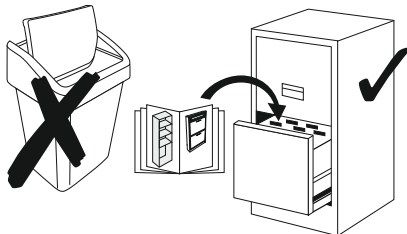

## PAVI TV stand 2D1S

Code	Dimensions			Package	
001	1246	338	16/32	1	1/1
002	1212	324	16	1	1/1
003	404	333	16	1	1/1
004	404	333	16	1	1/1
005	400	322	16	1	1/1
006	400	322	16	1	1/1
007	386	302	16	2	1/1
008	408	302	16	1	1/1
009	344	303	16	1	1/1
010	344	303	16	1	1/1
011	1212	60	16	2	1/1
012	400	160	16	1	1/1
013	351	120	16	1	1/1
015	300	120	16	1	1/1
016	300	120	16	1	1/1
020	1230	368	2,5	1	1/1
021	369	302	2,5	1	1/1
accessories				1	1/1