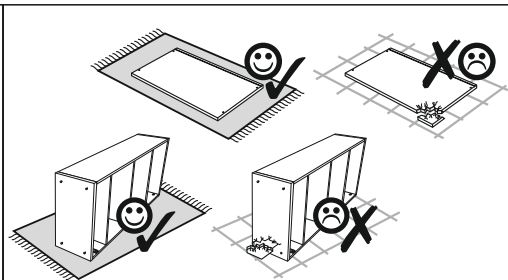

## PAVI TV stand 2D1S

Code	Dimensions			Package	
001	1246	338	16/32	1	1/1
002	1212	324	16	1	1/1
003	404	333	16	1	1/1
004	404	333	16	1	1/1
005	400	322	16	1	1/1
006	400	322	16	1	1/1
007	386	302	16	2	1/1
008	408	302	16	1	1/1
009	344	303	16	1	1/1
010	344	303	16	1	1/1
011	1212	60	16	2	1/1
012	400	160	16	1	1/1
013	351	120	16	1	1/1
015	300	120	16	1	1/1
016	300	120	16	1	1/1
020	1230	368	2,5	1	1/1
021	369	302	2,5	1	1/1
accessories				1	1/1