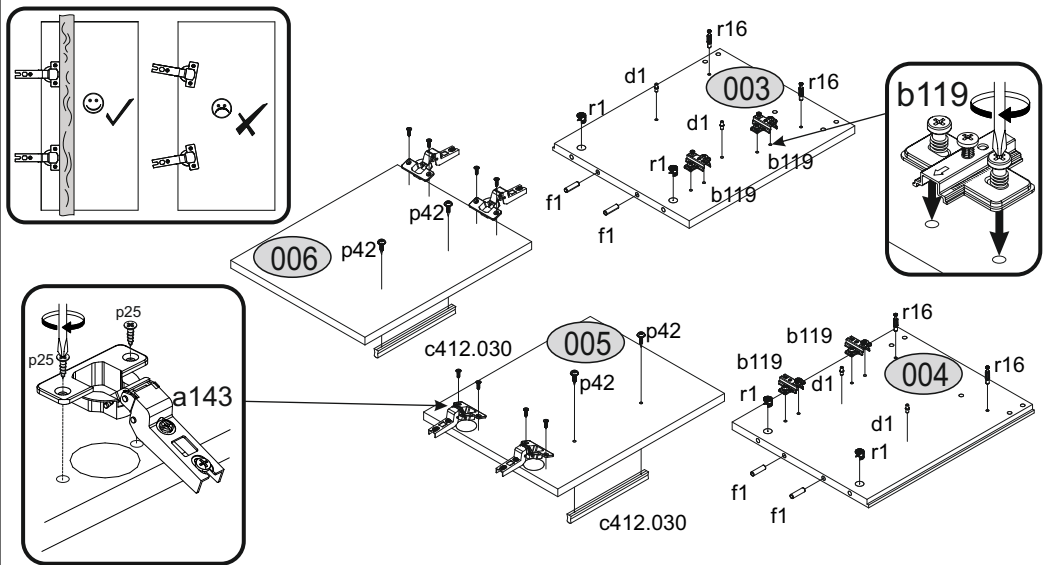

3

p25 	p42 	c412.030 	f1 	r1 	r16 	d1 	a143 	b119
x8	x4	x2	x4	x4	x4	x4	x4	x4