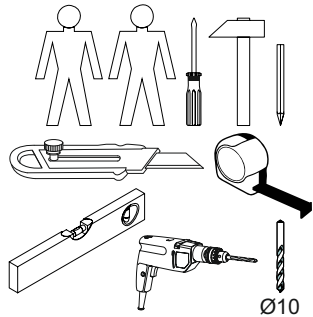

## PAVI TV stand 2D1S

Code	Dimensions			Package	
001	1246	338	16/32	1	1/1
002	1212	324	16	1	1/1
003	404	333	16	1	1/1
004	404	333	16	1	1/1
005	400	322	16	1	1/1
006	400	322	16	1	1/1
007	386	302	16	2	1/1
008	408	302	16	1	1/1
009	344	303	16	1	1/1
010	344	303	16	1	1/1
011	1212	60	16	2	1/1
012	400	160	16	1	1/1
013	351	120	16	1	1/1
015	300	120	16	1	1/1
016	300	120	16	1	1/1
020	1230	368	2,5	1	1/1
021	369	302	2,5	1	1/1
accessories				1	1/1