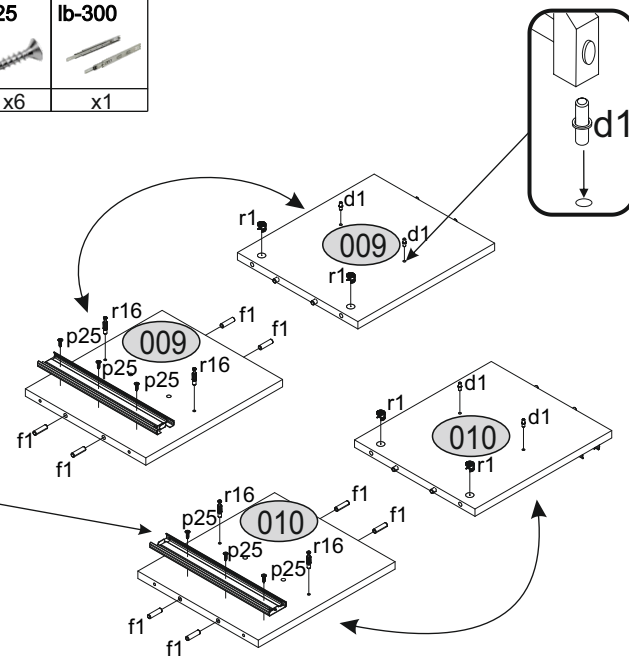

1

r1 	r16 	f1 	p42 	c412.030
x10	x10	x28	x2	x1

2

f1 	r1 	r16 	d1 	p25 	lb-300
x8	x4	x4	x4	x6	x1

3

p25 	p42 	c412.030 	f1 	r1 	r16 	d1 	a143 	b119
x8	x4	x2	x4	x4	x4	x4	x4	x4