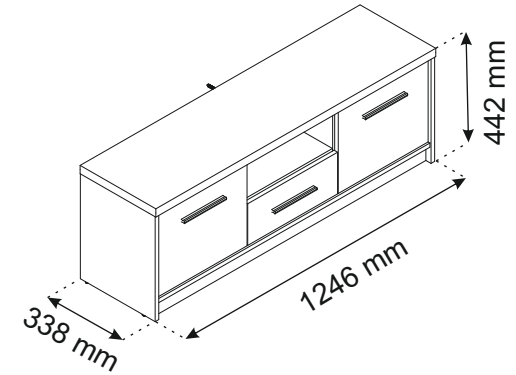

## PAVI TV stand 2D1S

Code	Dimensions			Package	
001	1246	338	16/32	1	1/1
002	1212	324	16	1	1/1
003	404	333	16	1	1/1
004	404	333	16	1	1/1
005	400	322	16	1	1/1
006	400	322	16	1	1/1
007	386	302	16	2	1/1
008	408	302	16	1	1/1
009	344	303	16	1	1/1
010	344	303	16	1	1/1
011	1212	60	16	2	1/1
012	400	160	16	1	1/1
013	351	120	16	1	1/1
015	300	120	16	1	1/1
016	300	120	16	1	1/1
020	1230	368	2,5	1	1/1
021	369	302	2,5	1	1/1
accessories				1	1/1