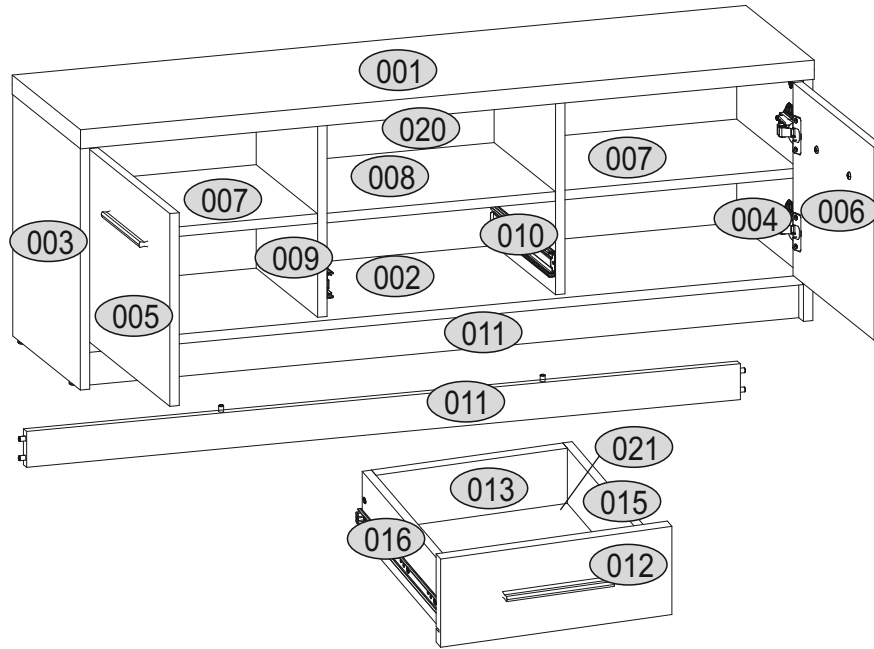

## PAVI TV stand 2D1S

Code	Dimensions			Package	
001	1246	338	16/32	1	1/1
002	1212	324	16	1	1/1
003	404	333	16	1	1/1
004	404	333	16	1	1/1
005	400	322	16	1	1/1
006	400	322	16	1	1/1
007	386	302	16	2	1/1
008	408	302	16	1	1/1
009	344	303	16	1	1/1
010	344	303	16	1	1/1
011	1212	60	16	2	1/1
012	400	160	16	1	1/1
013	351	120	16	1	1/1
015	300	120	16	1	1/1
016	300	120	16	1	1/1
020	1230	368	2,5	1	1/1
021	369	302	2,5	1	1/1
accessories				1	1/1