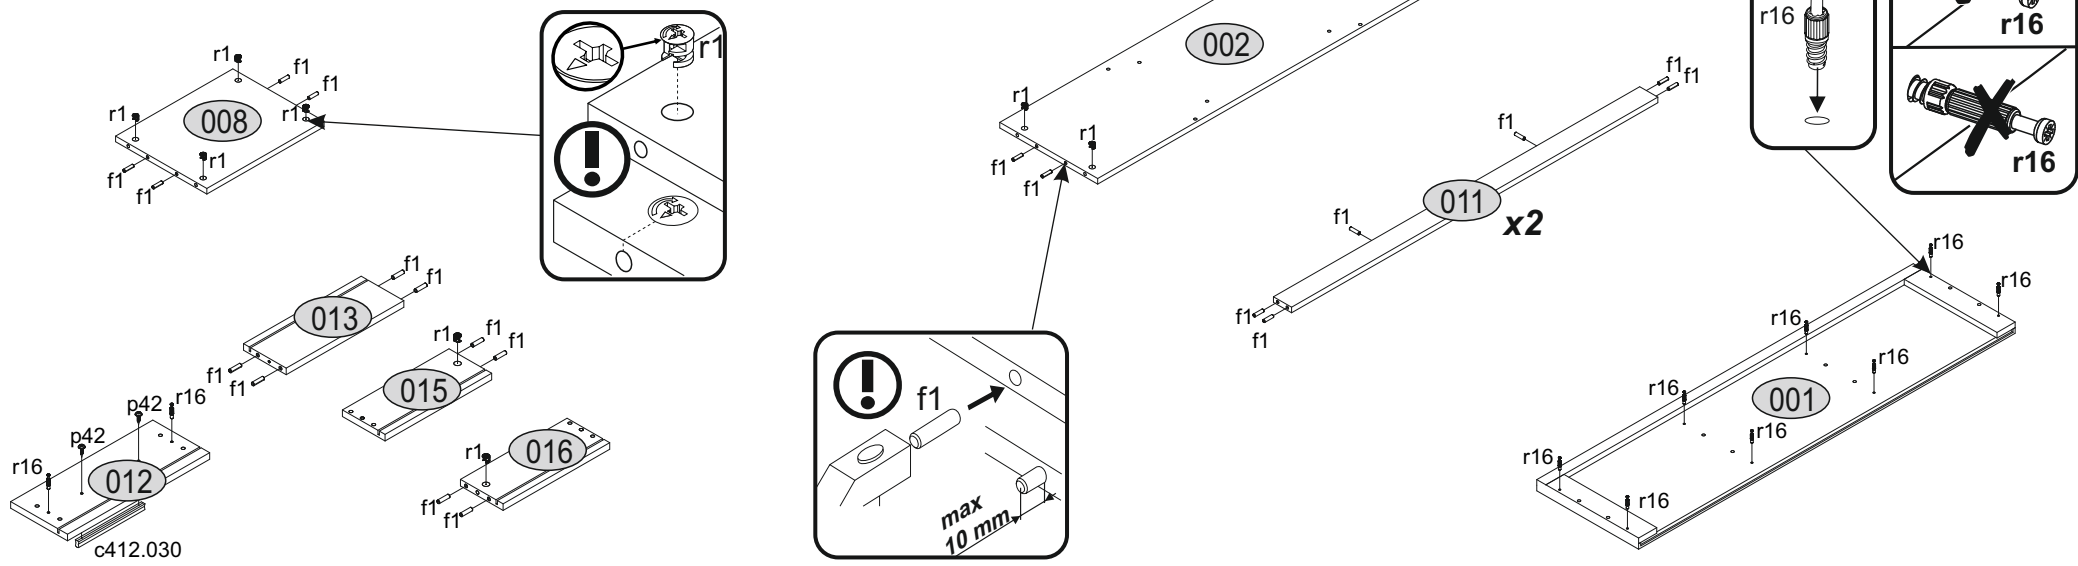

1

r1 	r16 	f1 	p42 	c412.030
x10	x10	x28	x2	x1

2

f1 	r1 	r16 	d1 	p25 	lb-300
x8	x4	x4	x4	x6	x1