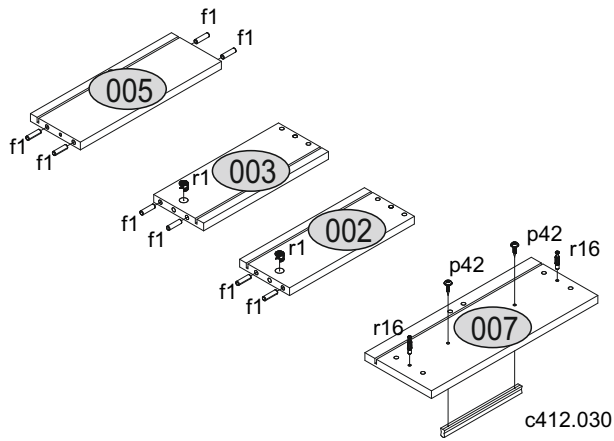

1

r1 	r16 	f1 	p42 	c412.030
x10	x6	x24	x2	x1