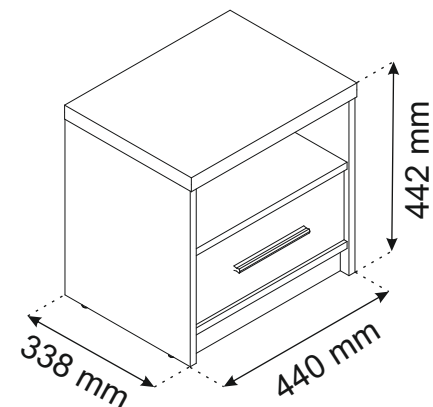

## PAVI Nightstand 1S

Code	Dimensions				Package
002	300	120	16	1	1/1
003	300	120	16	1	1/1
005	349	120	16	1	1/1
006	302	367	2,5	1	1/1
007	400	160	16	1	1/1
008	440	338	16/32	1	1/1
010	406	324	16	1	1/1
011	404	333	16	1	1/1
012	404	333	16	1	1/1
020	406	60	16	2	1/1
027	368	423	2,5	1	1/1
028	406	324	16	1	1/1
accessories				1	1/1