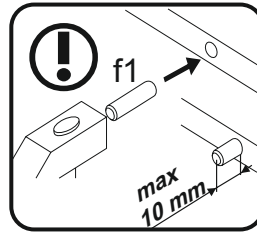

1

r1 	r16 	f1 	p42 	c412.030
x10	x6	x24	x2	x1