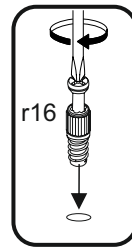

## PAVI Nightstand 1S

Code	Dimensions				Package
002	300	120	16	1	1/1
003	300	120	16	1	1/1
005	349	120	16	1	1/1
006	302	367	2,5	1	1/1
007	400	160	16	1	1/1
008	440	338	16/32	1	1/1
010	406	324	16	1	1/1
011	404	333	16	1	1/1
012	404	333	16	1	1/1
020	406	60	16	2	1/1
027	368	423	2,5	1	1/1
028	406	324	16	1	1/1
accessories				1	1/1

# Accessories:

<p>1x c412.030</p> 	<p>15x l1</p> 	<p>2x e1 Ø7x50</p> 	<p>28x f1 Ø8x30</p> 
<p>1x Lb-300</p> 	<p>4x k1</p> 	<p>14x r1 15x12</p> 	<p>14x r16 Ø5x24</p> 
<p>12x p25 Ø3.5x16</p> 	<p>2x p42</p> 	<p>6x s2</p> 	<p>1x z1</p> 

# 1

<b>r1</b> 	<b>r16</b> 	<b>f1</b> 	<b>p42</b> 	<b>c412.030</b> 
x10	x6	x24	x2	x1