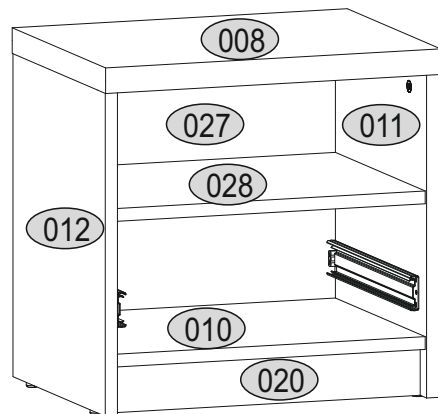

## PAVI Nightstand 1S

Code	Dimensions				Package
002	300	120	16	1	1/1
003	300	120	16	1	1/1
005	349	120	16	1	1/1
006	302	367	2,5	1	1/1
007	400	160	16	1	1/1
008	440	338	16/32	1	1/1
010	406	324	16	1	1/1
011	404	333	16	1	1/1
012	404	333	16	1	1/1
020	406	60	16	2	1/1
027	368	423	2,5	1	1/1
028	406	324	16	1	1/1
accessories				1	1/1