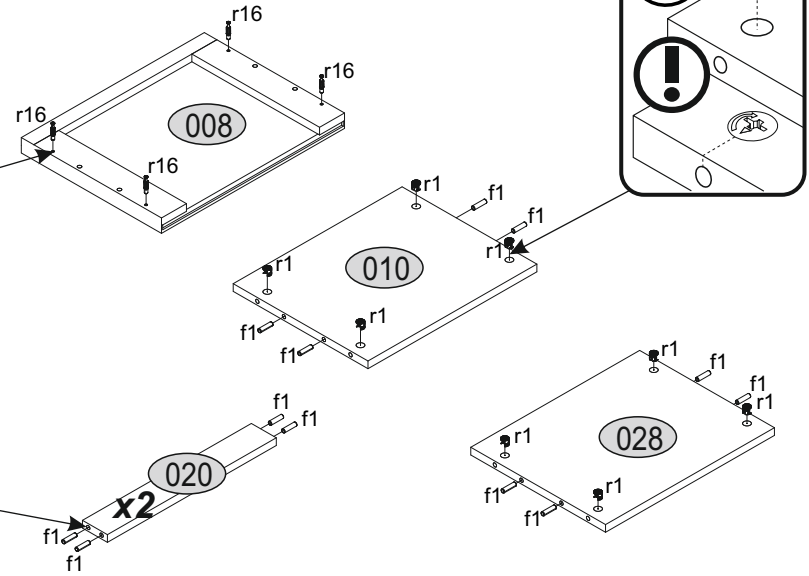

1

r1 	r16 	f1 	p42 	c412.030
x10	x6	x24	x2	x1