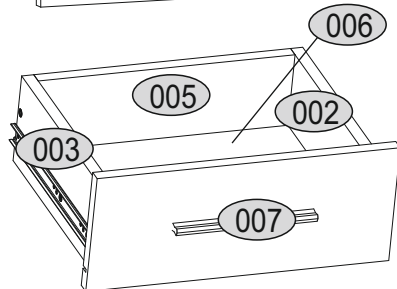

## PAVI Nightstand 1S

Code	Dimensions				Package
002	300	120	16	1	1/1
003	300	120	16	1	1/1
005	349	120	16	1	1/1
006	302	367	2,5	1	1/1
007	400	160	16	1	1/1
008	440	338	16/32	1	1/1
010	406	324	16	1	1/1
011	404	333	16	1	1/1
012	404	333	16	1	1/1
020	406	60	16	2	1/1
027	368	423	2,5	1	1/1
028	406	324	16	1	1/1
accessories				1	1/1