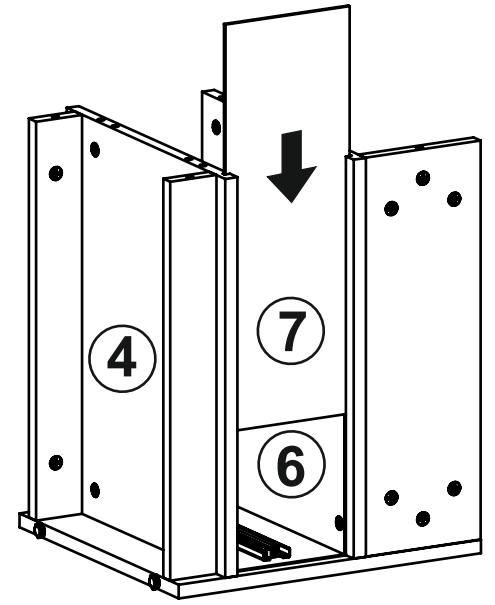

Тумба Viva Nightstand Viva (410x500x360)

No	A x B x C	x	Package
1	394x359x16	1	1
2	394x359x16	1	1
3	500x360x16	1	1
4	466x358x16	1	1
5	466x60x16	2	1
6	466x342x16	1	1
7	162x476x3	1	1
8	466x150x16	1	1
9	300x120x16	1	1
10	300x120x16	1	1
11	409x120x16	1	1
12	419x294x3	1	1
13	190x462x16	1	1
14		1	1

A  x26	B x22  x4 B1 	C  x4	D  x4
E  x1	F 8x35  x26	G  x4	H L-300  x1
I  x14	J 3,5x16  x4	K 6,3x13  x6	L  x1

1

2

3

4

5