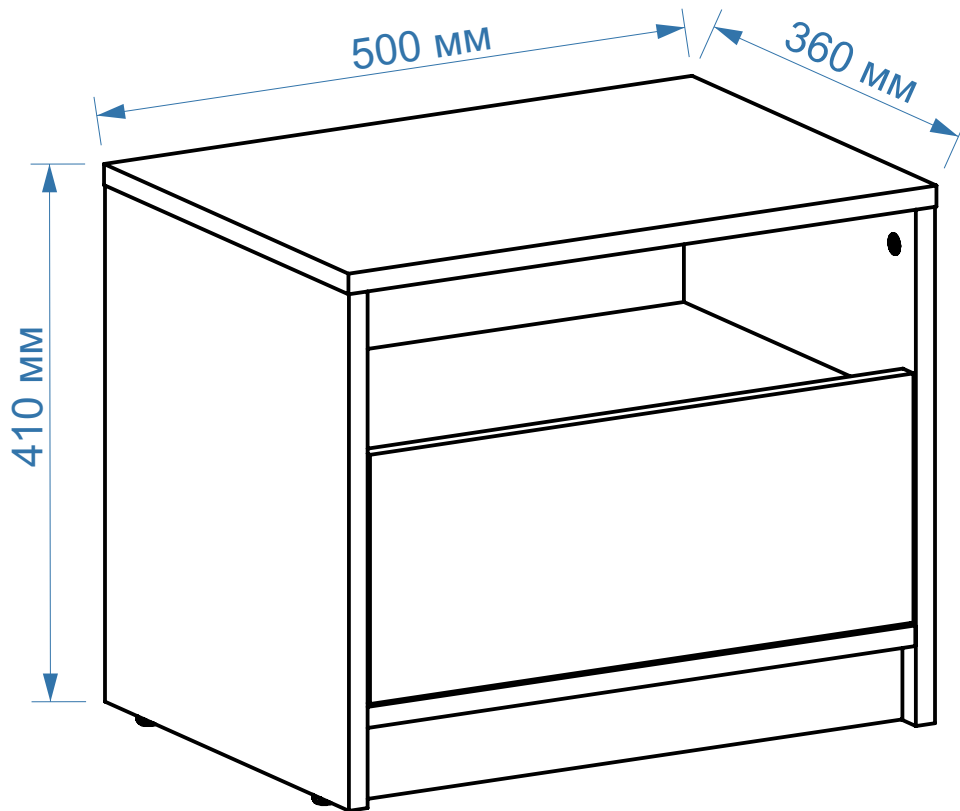

Тумба Viva Nightstand Viva (410x500x360)

No	A x B x C	x	Package
1	394x359x16	1	1
2	394x359x16	1	1
3	500x360x16	1	1
4	466x358x16	1	1
5	466x60x16	2	1
6	466x342x16	1	1
7	162x476x3	1	1
8	466x150x16	1	1
9	300x120x16	1	1
10	300x120x16	1	1
11	409x120x16	1	1
12	419x294x3	1	1
13	190x462x16	1	1
14		1	1

A  x26	B x22  x4 B1 	C  x4	D  x4
E  x1	F 8x35  x26	G  x4	H L-300  x1
I  x14	J 3,5x16  x4	K 6,3x13  x6	L  x1

1

2

3

4

5