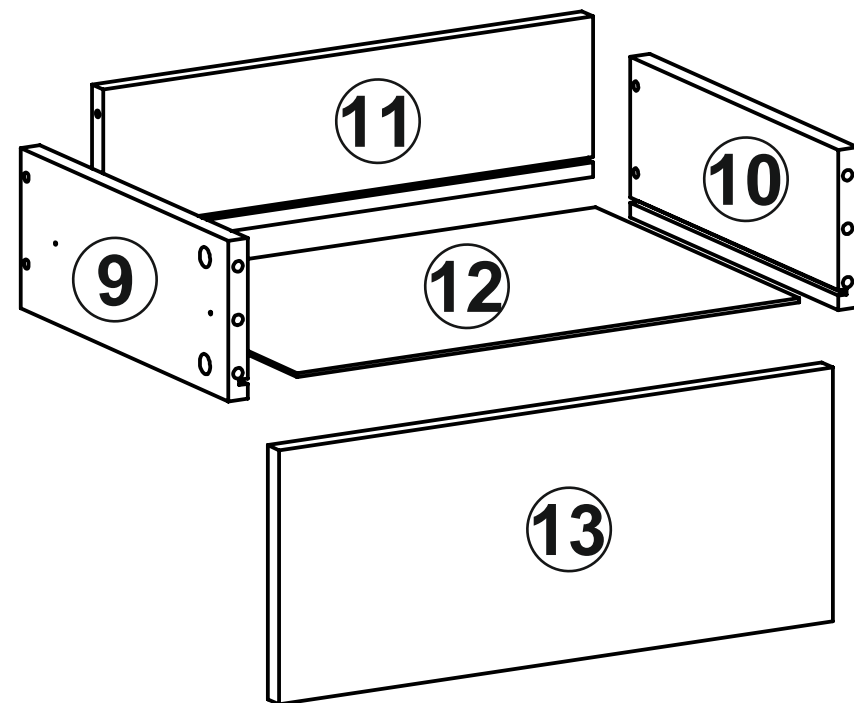

Тумба Viva Nightstand Viva (410x500x360)

No	A x B x C	x	Package
1	394x359x16	1	1
2	394x359x16	1	1
3	500x360x16	1	1
4	466x358x16	1	1
5	466x60x16	2	1
6	466x342x16	1	1
7	162x476x3	1	1
8	466x150x16	1	1
9	300x120x16	1	1
10	300x120x16	1	1
11	409x120x16	1	1
12	419x294x3	1	1
13	190x462x16	1	1
14		1	1

A  x26	B x22  x4 B1 	C  x4	D  x4
E  x1	F 8x35  x26	G  x4	H L-300  x1
I  x14	J 3,5x16  x4	K 6,3x13  x6	L  x1

1

2

3

4

5