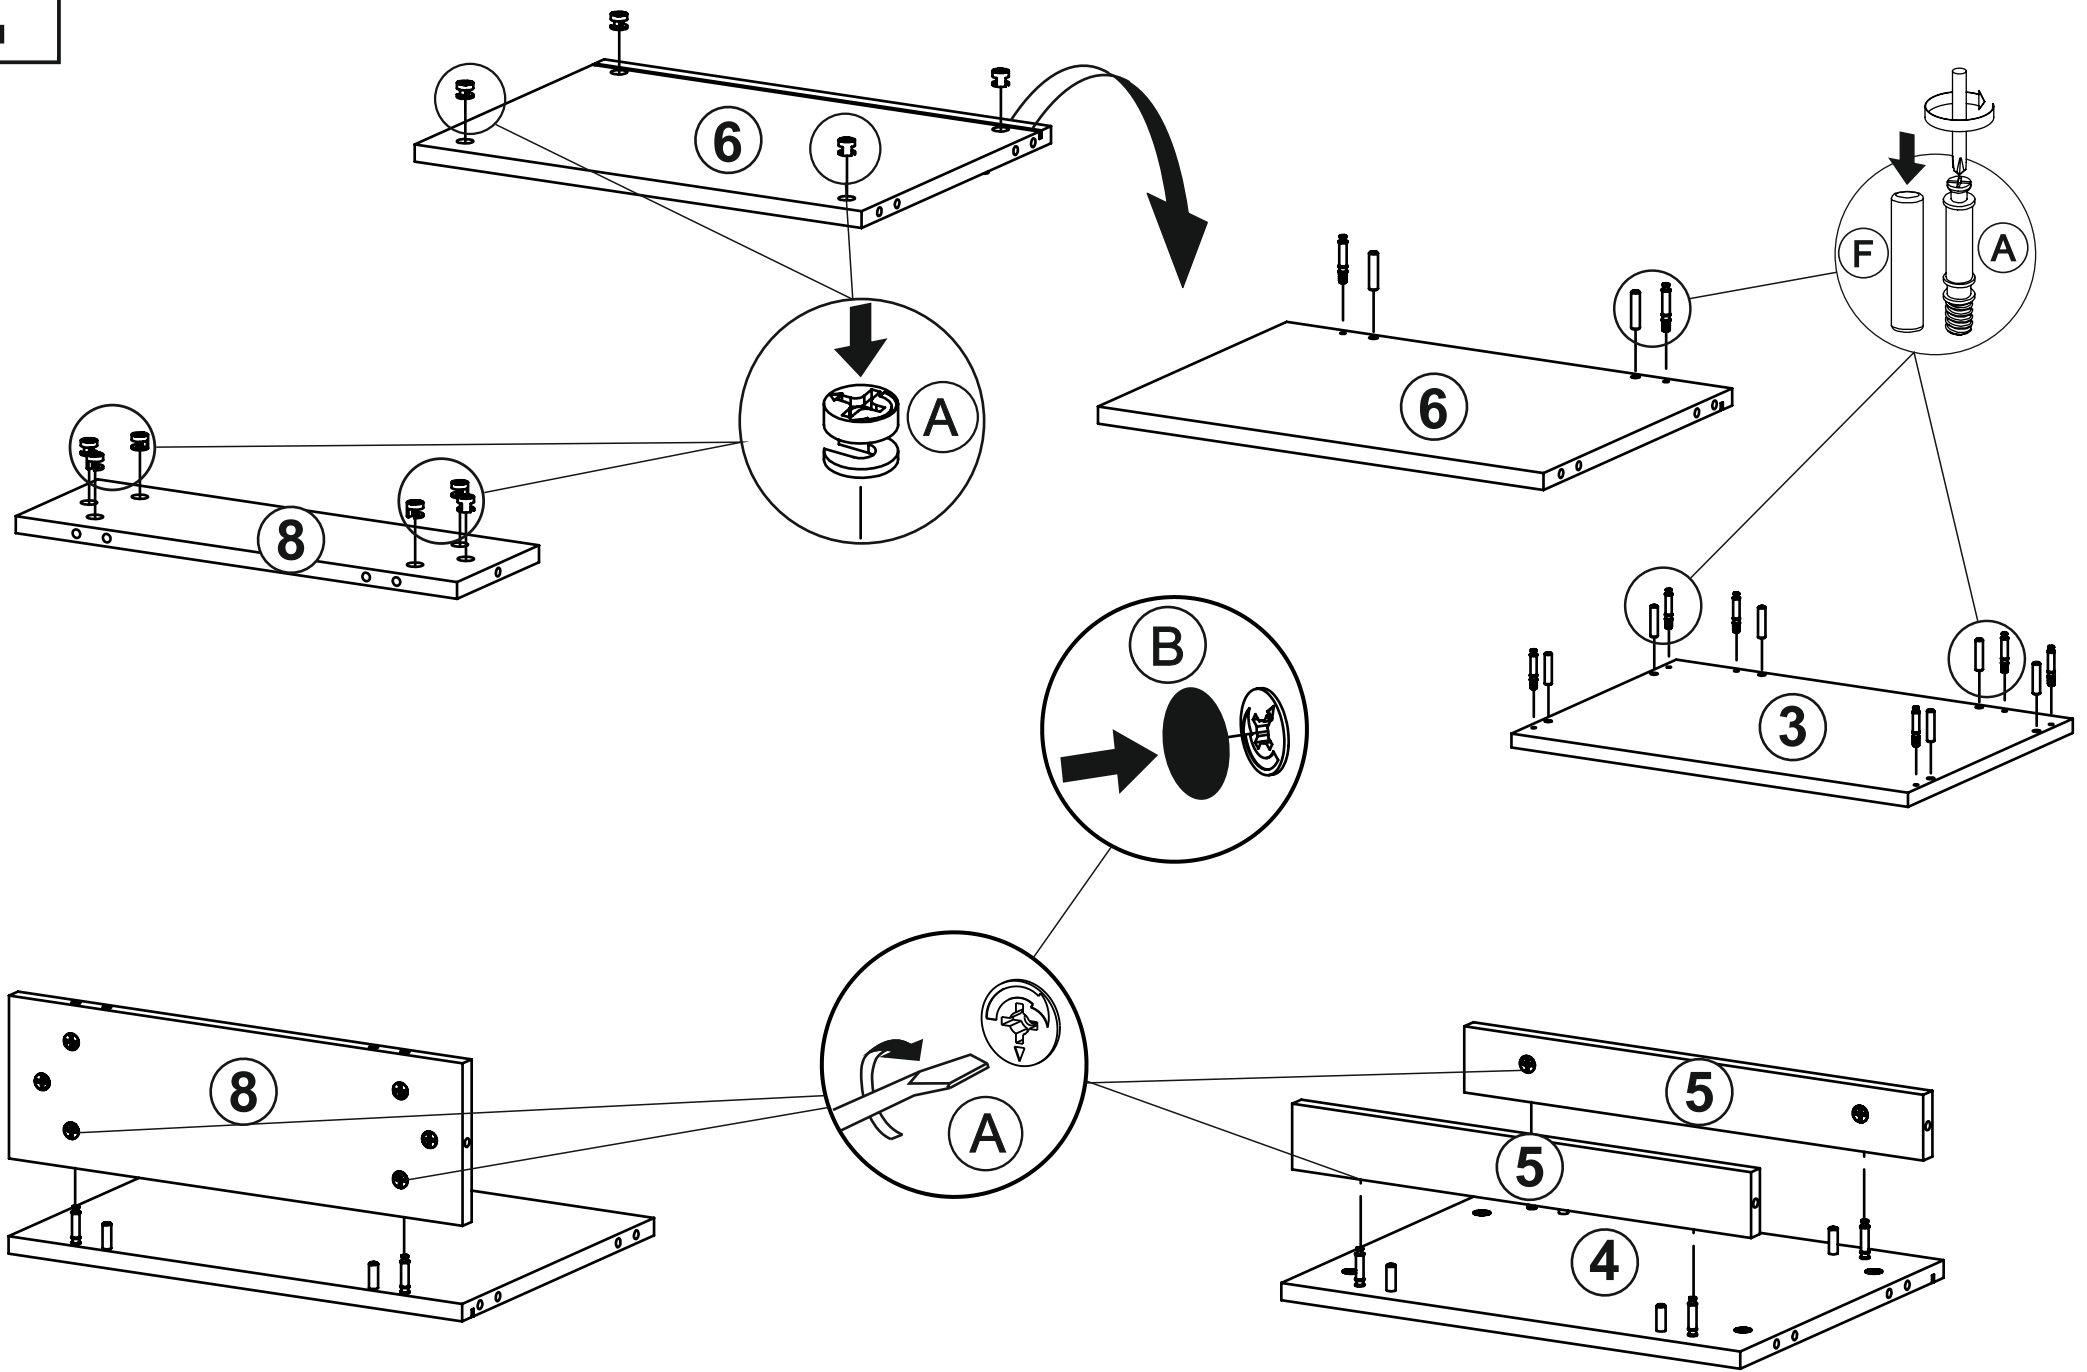

Тумба Viva Nightstand Viva (410x500x360)

No	A x B x C	x	Package
1	394x359x16	1	1
2	394x359x16	1	1
3	500x360x16	1	1
4	466x358x16	1	1
5	466x60x16	2	1
6	466x342x16	1	1
7	162x476x3	1	1
8	466x150x16	1	1
9	300x120x16	1	1
10	300x120x16	1	1
11	409x120x16	1	1
12	419x294x3	1	1
13	190x462x16	1	1
14		1	1

A  x26	B x22  x4 B1 	C  x4	D  x4
E  x1	F 8x35  x26	G  x4	H L-300  x1
I  x14	J 3,5x16  x4	K 6,3x13  x6	L  x1

1

2

3

4

5