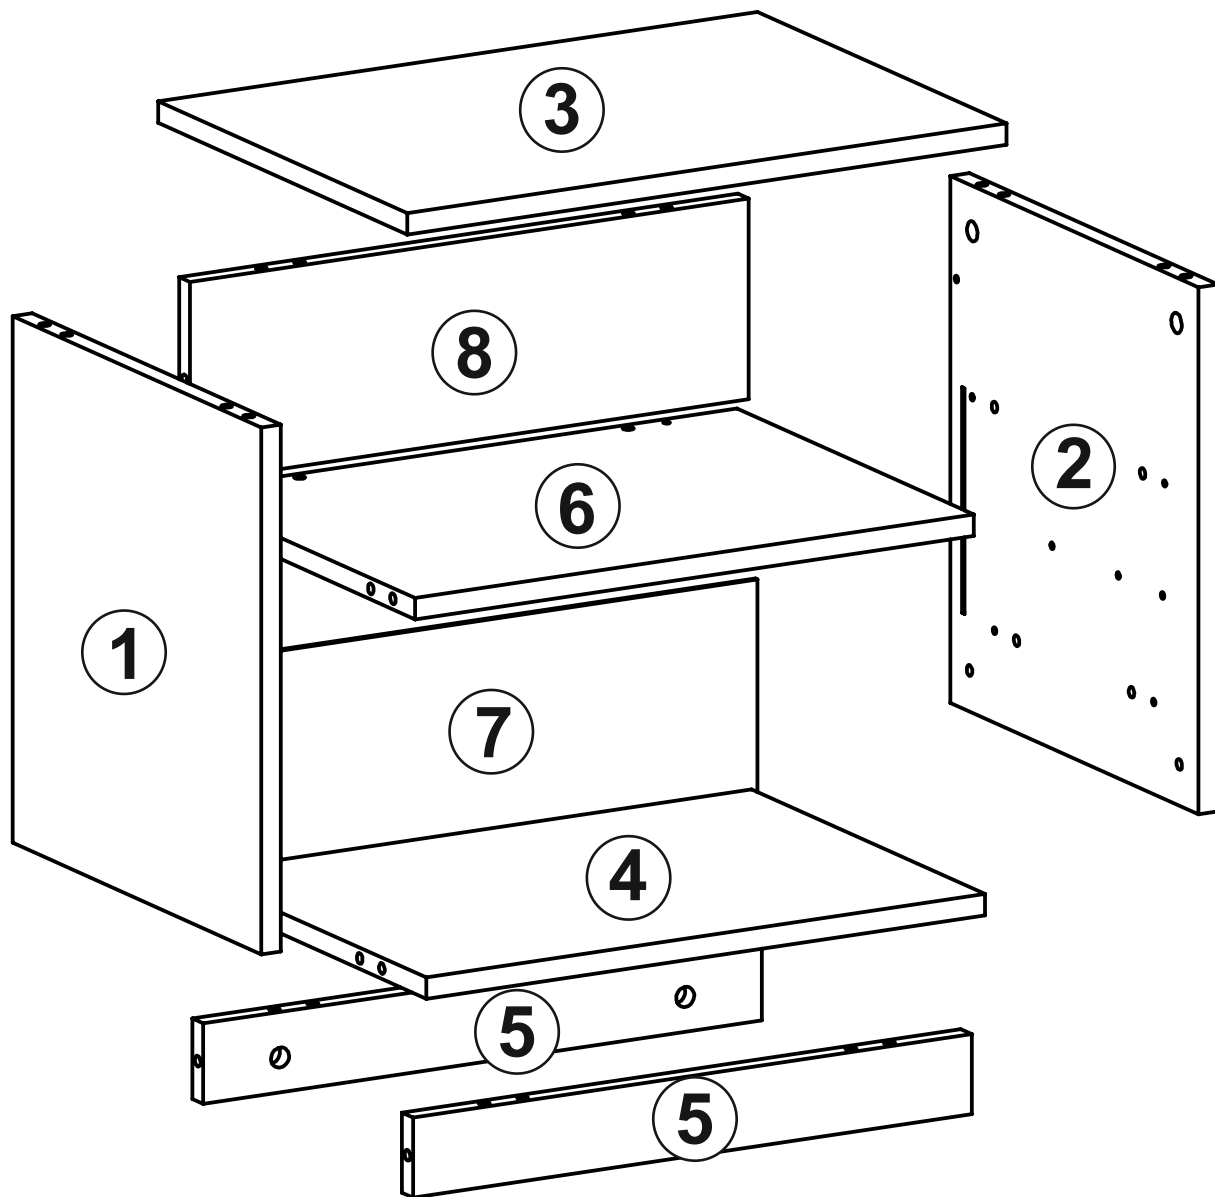

Тумба Viva Nightstand Viva (410x500x360)

No	A x B x C	x	Package
1	394x359x16	1	1
2	394x359x16	1	1
3	500x360x16	1	1
4	466x358x16	1	1
5	466x60x16	2	1
6	466x342x16	1	1
7	162x476x3	1	1
8	466x150x16	1	1
9	300x120x16	1	1
10	300x120x16	1	1
11	409x120x16	1	1
12	419x294x3	1	1
13	190x462x16	1	1
14		1	1

A  x26	B x22  x4 B1 	C  x4	D  x4
E  x1	F 8x35  x26	G  x4	H L-300  x1
I  x14	J 3,5x16  x4	K 6,3x13  x6	L  x1

1

2

3

4

5