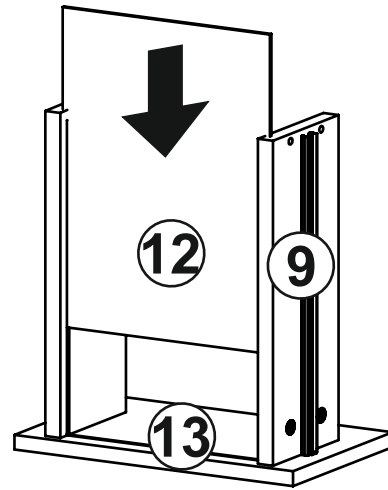

Тумба Viva Nightstand Viva (410x500x360)

No	A x B x C	x	Package
1	394x359x16	1	1
2	394x359x16	1	1
3	500x360x16	1	1
4	466x358x16	1	1
5	466x60x16	2	1
6	466x342x16	1	1
7	162x476x3	1	1
8	466x150x16	1	1
9	300x120x16	1	1
10	300x120x16	1	1
11	409x120x16	1	1
12	419x294x3	1	1
13	190x462x16	1	1
14		1	1

A  x26	B x22  x4 B1 	C  x4	D  x4
E  x1	F 8x35  x26	G  x4	H L-300  x1
I  x14	J 3,5x16  x4	K 6,3x13  x6	L  x1

1

2

3

4

5