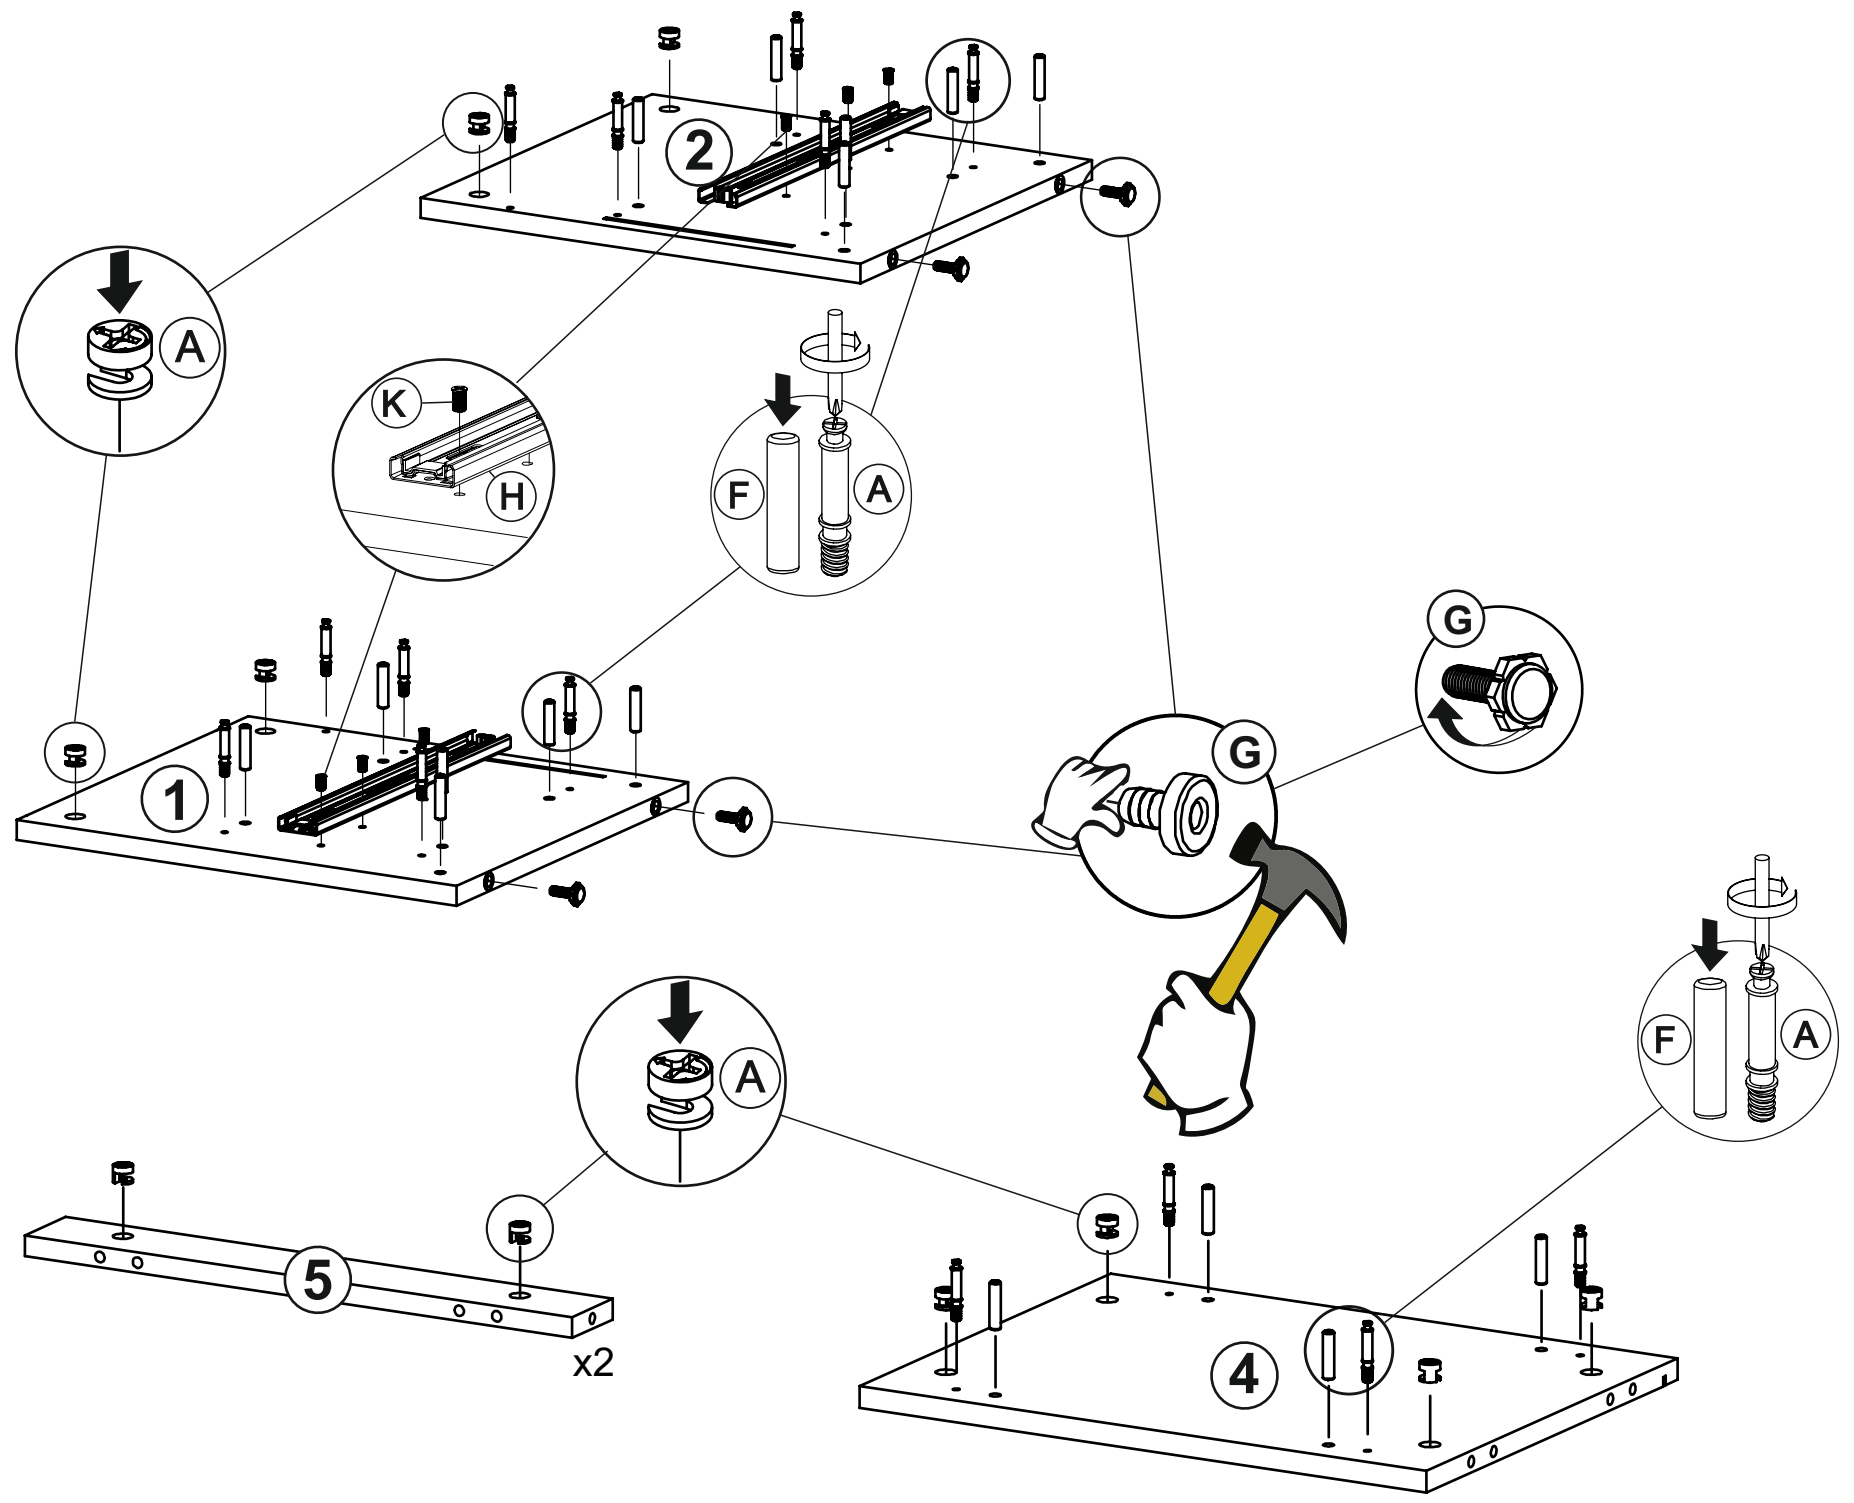

Тумба Viva Nightstand Viva (410x500x360)

No	A x B x C	x	Package
1	394x359x16	1	1
2	394x359x16	1	1
3	500x360x16	1	1
4	466x358x16	1	1
5	466x60x16	2	1
6	466x342x16	1	1
7	162x476x3	1	1
8	466x150x16	1	1
9	300x120x16	1	1
10	300x120x16	1	1
11	409x120x16	1	1
12	419x294x3	1	1
13	190x462x16	1	1
14		1	1

A  x26	B x22  x4 B1 	C  x4	D  x4
E  x1	F 8x35  x26	G  x4	H L-300  x1
I  x14	J 3,5x16  x4	K 6,3x13  x6	L  x1

1

2

3

4

5