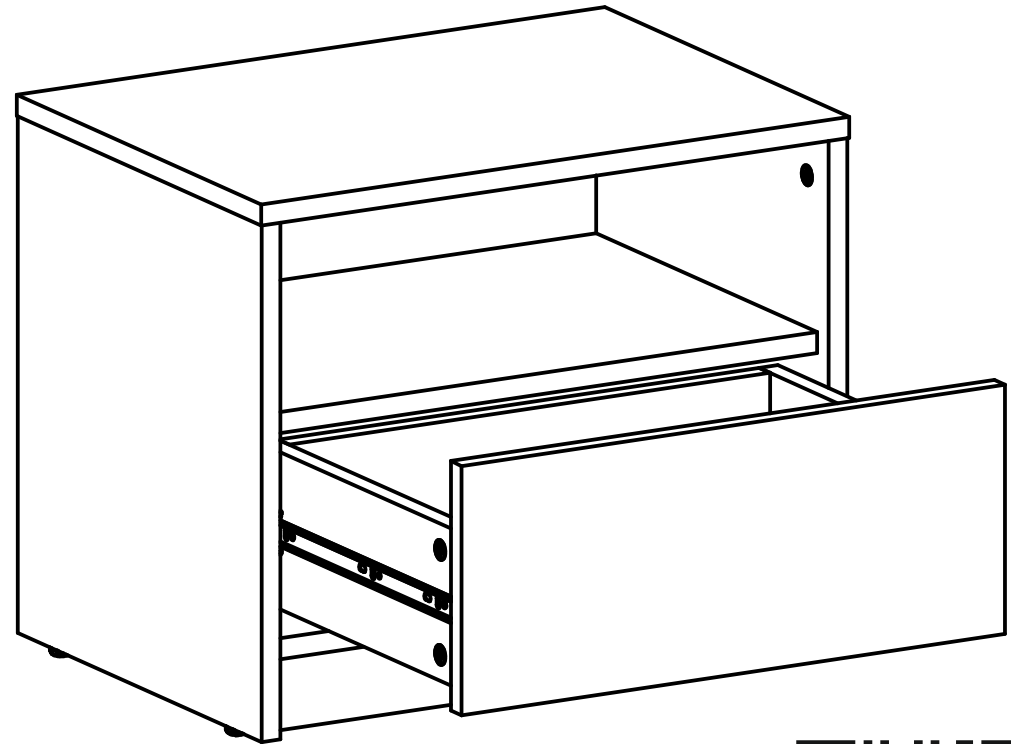

Тумба Viva Nightstand Viva (410x500x360)

No	A x B x C	x	Package
1	394x359x16	1	1
2	394x359x16	1	1
3	500x360x16	1	1
4	466x358x16	1	1
5	466x60x16	2	1
6	466x342x16	1	1
7	162x476x3	1	1
8	466x150x16	1	1
9	300x120x16	1	1
10	300x120x16	1	1
11	409x120x16	1	1
12	419x294x3	1	1
13	190x462x16	1	1
14		1	1