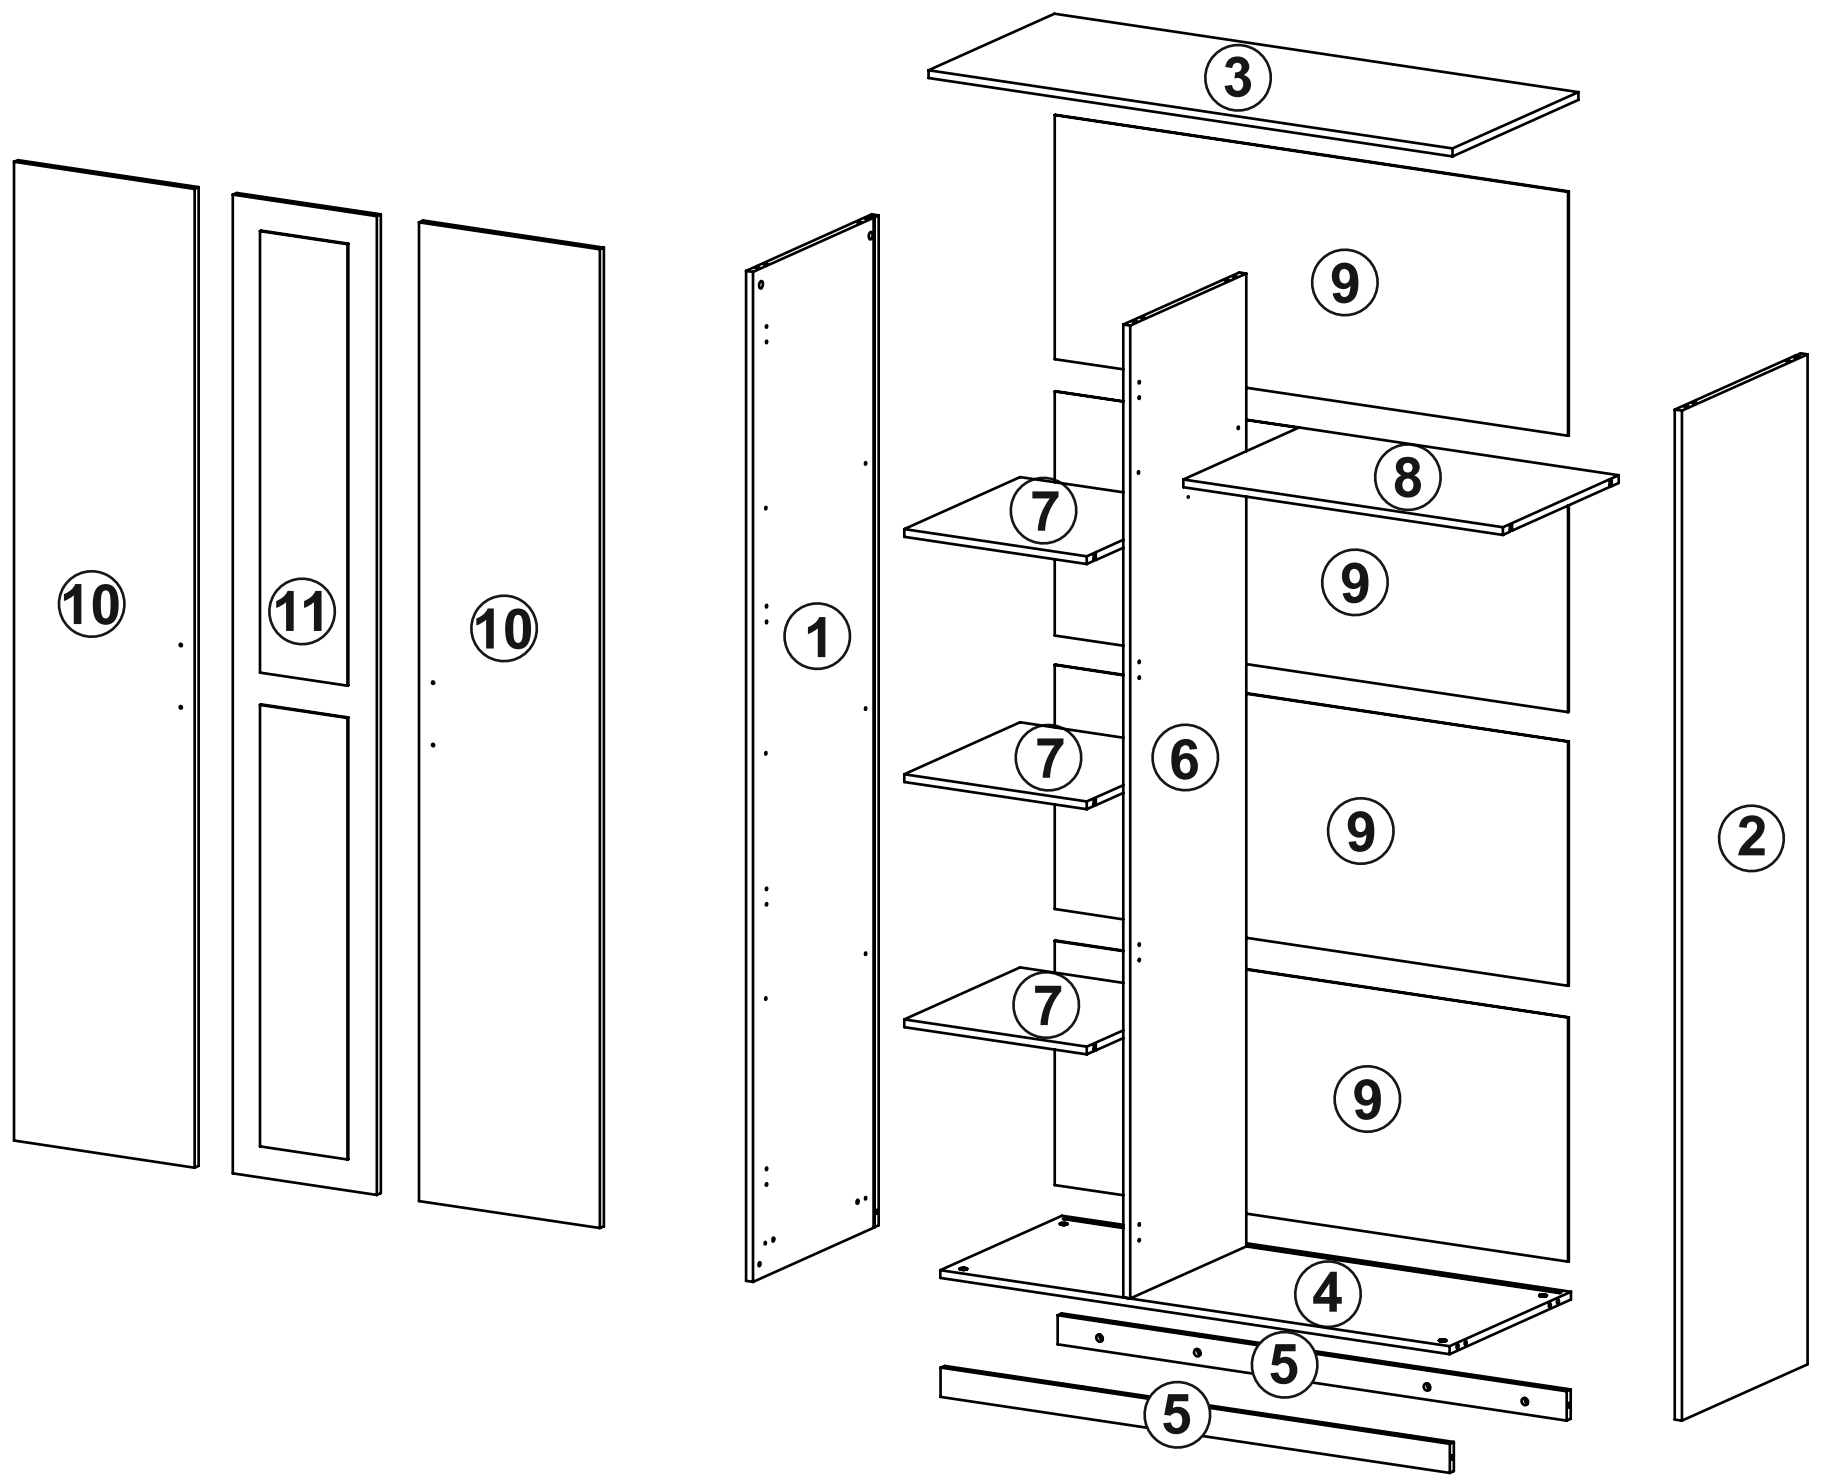

Шафа_2 Viva

Wardrobe_2 Viva

(2090x1200x500)

No	A x B x C	x	Package
1	2074x499x16	1	3
2	2074x499x16	1	3
3	1200x500x16	1	1
4	1166x482x16	1	1
5	1166x60x16	2	1
6	1998x461x16	1	3
7	417x460x16	3	1
8	731x460x16	1	1
9	1176x501x3	4	1
10	2010x414x16	2	2
11	2010x330x16	1	2
12			1

A  x20	B  x20	C 8x35  x24	D  x16
E  x16	F  x8	G  x28	H  x3
I  x8	J  x4	K  x2	L  x2
M L-728  x1	N 3,5x16  x31	O 4x25  x4	P 6,3x13  x24
Q L - 732  x3	R  x1		

1

2

3

4

5

6

7