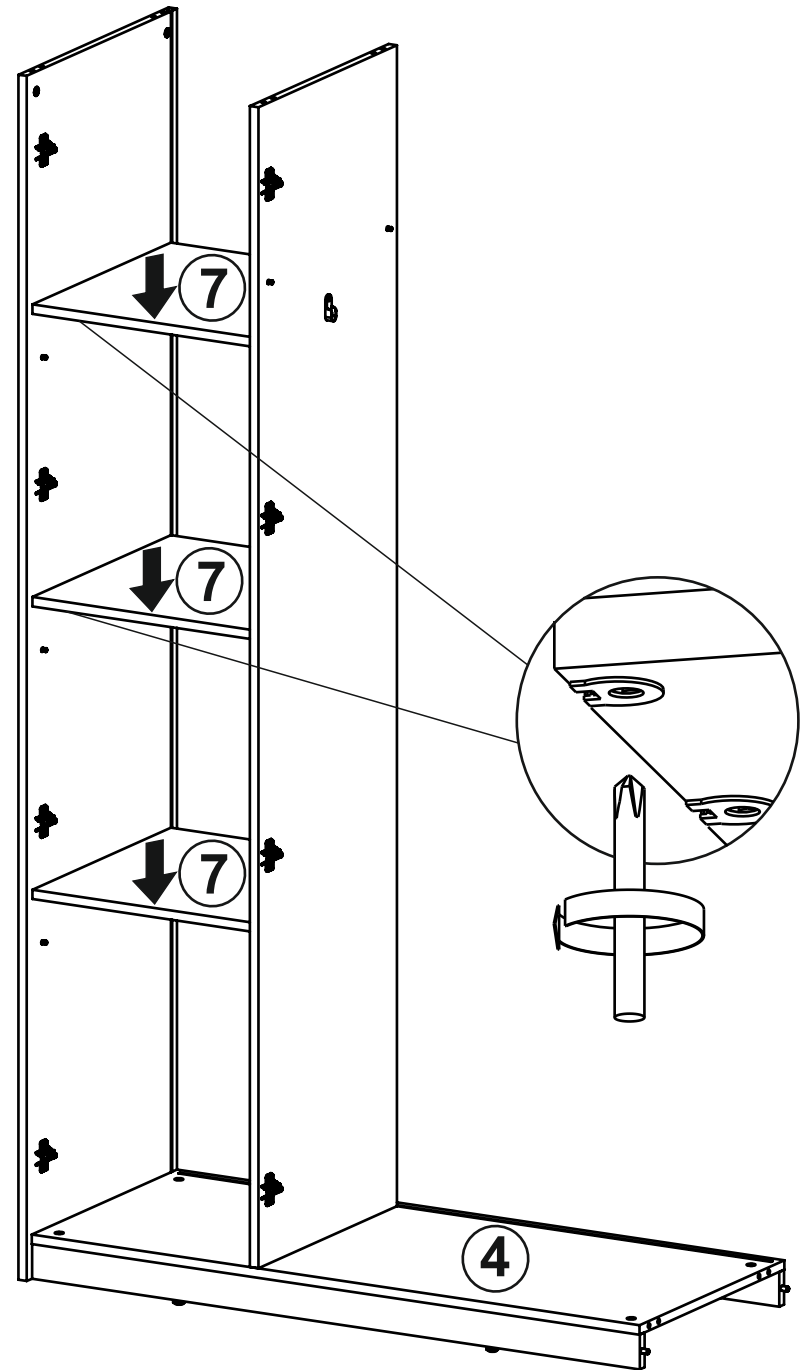

Шафа_2 Viva

Wardrobe_2 Viva

(2090x1200x500)

No	A x B x C	x	Package
1	2074x499x16	1	3
2	2074x499x16	1	3
3	1200x500x16	1	1
4	1166x482x16	1	1
5	1166x60x16	2	1
6	1998x461x16	1	3
7	417x460x16	3	1
8	731x460x16	1	1
9	1176x501x3	4	1
10	2010x414x16	2	2
11	2010x330x16	1	2
12			1

A  x20	B  x20	C 8x35  x24	D  x16
E  x16	F  x8	G  x28	H  x3
I  x8	J  x4	K  x2	L  x2
M L-728  x1	N 3,5x16  x31	O 4x25  x4	P 6,3x13  x24
Q L - 732  x3	R  x1		

1

2

3

4

5

6

7

a=b

8

9