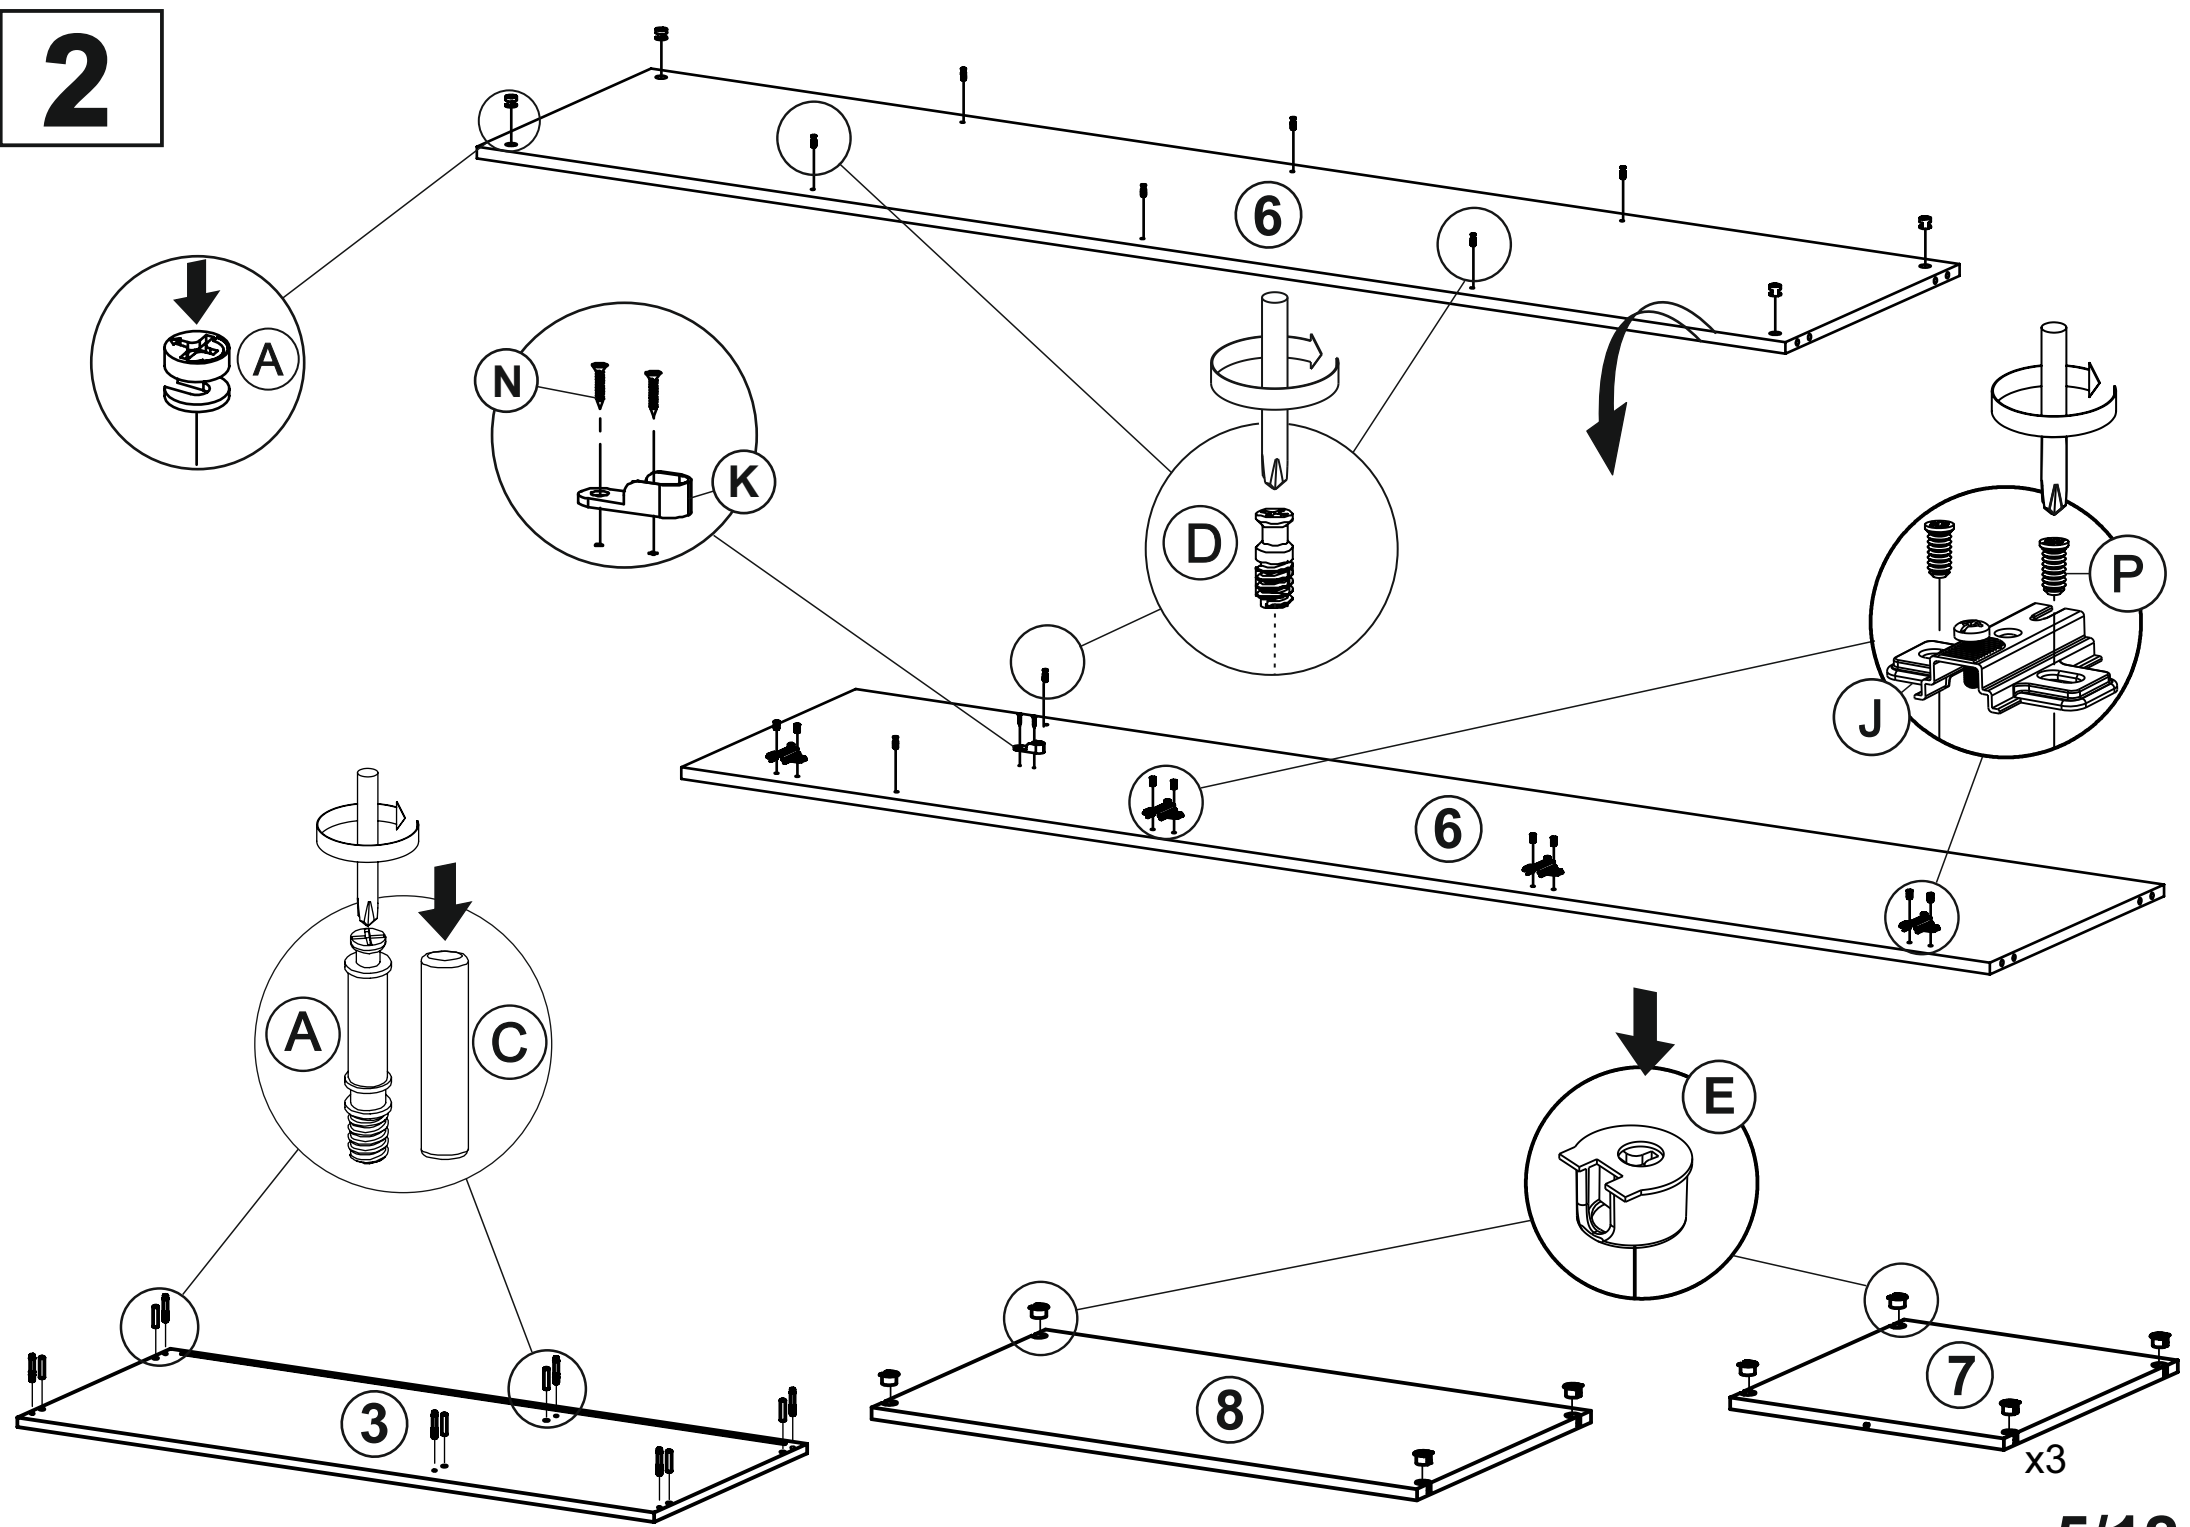

Шафа_2 Viva

Wardrobe_2 Viva

(2090x1200x500)

No	A x B x C	x	Package
1	2074x499x16	1	3
2	2074x499x16	1	3
3	1200x500x16	1	1
4	1166x482x16	1	1
5	1166x60x16	2	1
6	1998x461x16	1	3
7	417x460x16	3	1
8	731x460x16	1	1
9	1176x501x3	4	1
10	2010x414x16	2	2
11	2010x330x16	1	2
12			1

A  x20	B  x20	C 8x35  x24	D  x16
E  x16	F  x8	G  x28	H  x3
I  x8	J  x4	K  x2	L  x2
M L-728  x1	N 3,5x16  x31	O 4x25  x4	P 6,3x13  x24
Q L - 732  x3	R  x1		

1

2

3

4

5

6

7