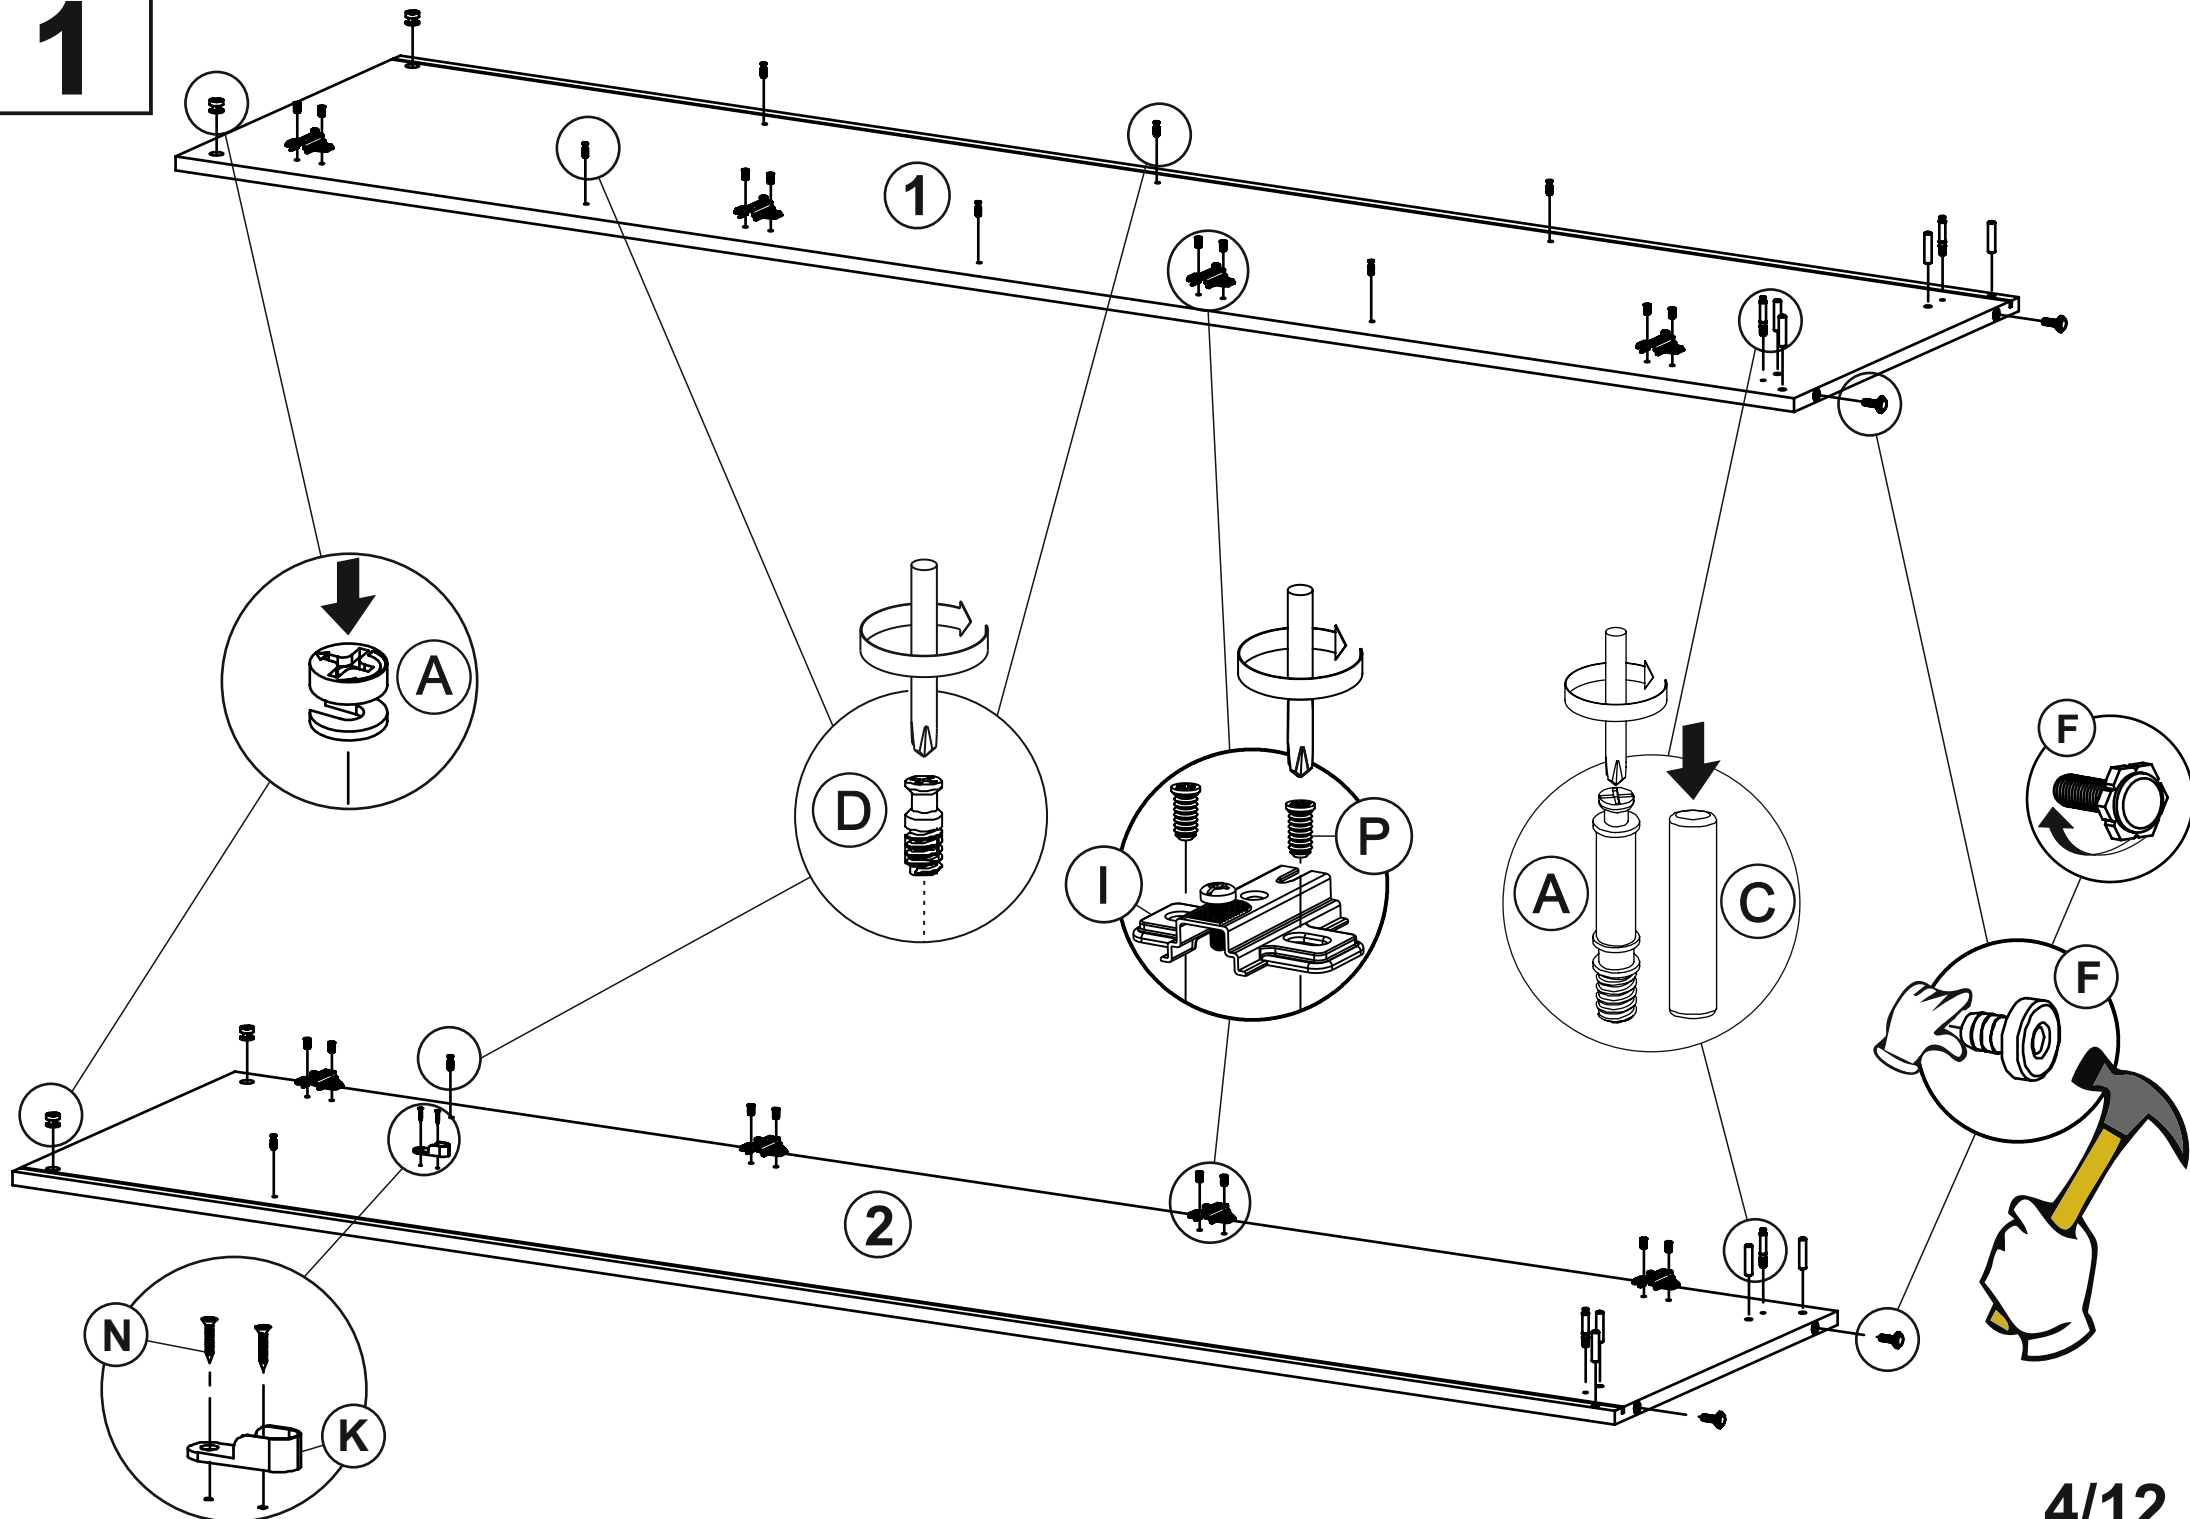

Шафа_2 Viva

Wardrobe_2 Viva

(2090x1200x500)

No	A x B x C	x	Package
1	2074x499x16	1	3
2	2074x499x16	1	3
3	1200x500x16	1	1
4	1166x482x16	1	1
5	1166x60x16	2	1
6	1998x461x16	1	3
7	417x460x16	3	1
8	731x460x16	1	1
9	1176x501x3	4	1
10	2010x414x16	2	2
11	2010x330x16	1	2
12			1

A  x20	B  x20	C 8x35  x24	D  x16
E  x16	F  x8	G  x28	H  x3
I  x8	J  x4	K  x2	L  x2
M L-728  x1	N 3,5x16  x31	O 4x25  x4	P 6,3x13  x24
Q L - 732  x3	R  x1		

1

2

3

4

5

6

7