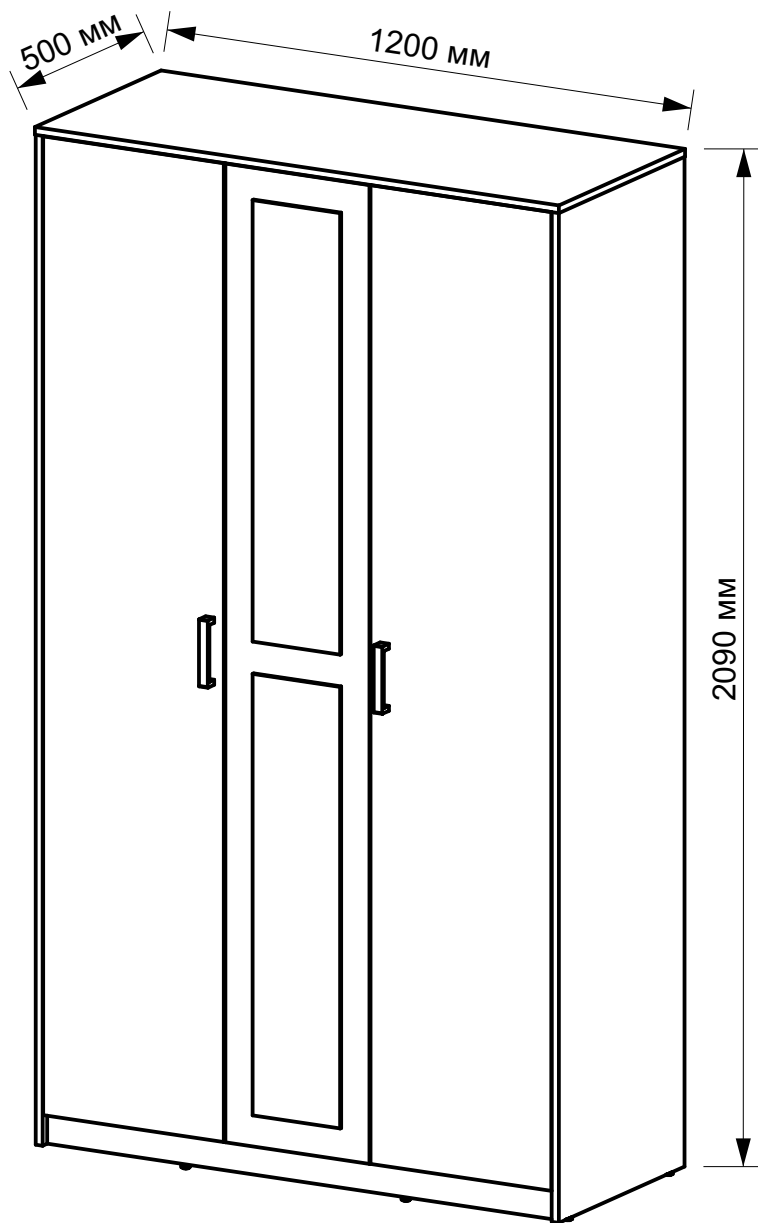

Шафа_2 Viva

Wardrobe_2 Viva

(2090x1200x500)

No	A x B x C	x	Package
1	2074x499x16	1	3
2	2074x499x16	1	3
3	1200x500x16	1	1
4	1166x482x16	1	1
5	1166x60x16	2	1
6	1998x461x16	1	3
7	417x460x16	3	1
8	731x460x16	1	1
9	1176x501x3	4	1
10	2010x414x16	2	2
11	2010x330x16	1	2
12			1

A  x20	B  x20	C 8x35  x24	D  x16
E  x16	F  x8	G  x28	H  x3
I  x8	J  x4	K  x2	L  x2
M L-728  x1	N 3,5x16  x31	O 4x25  x4	P 6,3x13  x24
Q L - 732  x3	R  x1		

1

2

3

4

5

6

7

a=b

8

9