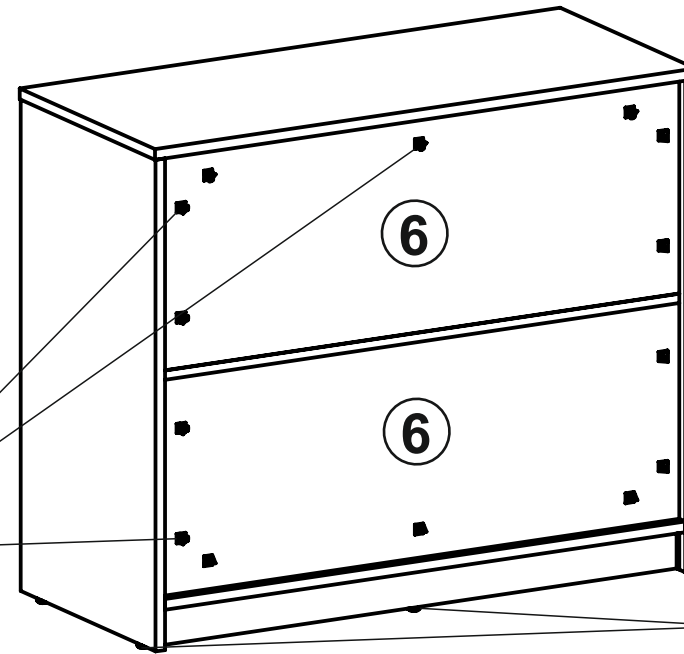

Комод Viva

Chest of drawers Viva

(750x900x390)

x3

№	A x B x C	x	Package
1	734x389x16	1	1
2	734x389x16	1	1
3	900x390x16	1	1
4	388x866x16	1	1
5	866x60x16	2	1
6	876x334x3	3	1
7	300x150x16	3	1
8	300x150x16	3	1
9	809x150x16	3	1
10	819x294x3	3	1
11	60x284x16	3	1
12	216x862x16	3	1
13			1

 x18	 x12  x6	 x1	 x24
 x20  x4	 8x35 x30	 x6	 x50
 L-300 x3	 x6	 4x25 x12	 3,5x16 x12
 6,3x13 x18	 L - 866 x1	 x1	 ИКСТРУМЕНТА x1

1

2

3

4

5

6