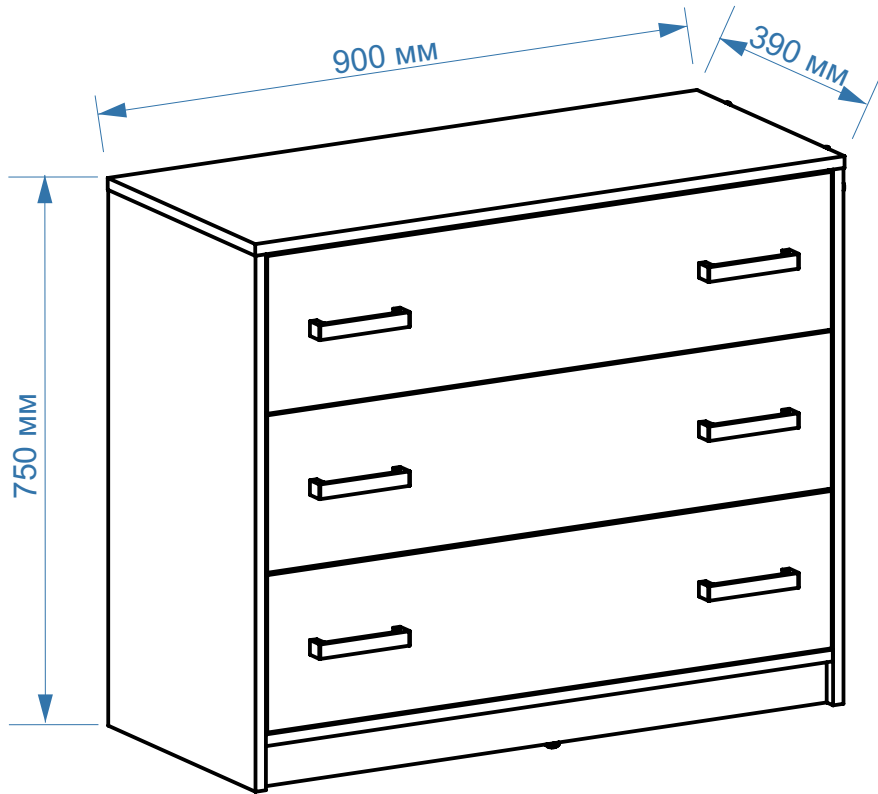

Комод Viva

Chest of drawers Viva

(750x900x390)

x3

№	A x B x C	x	Package
1	734x389x16	1	1
2	734x389x16	1	1
3	900x390x16	1	1
4	388x866x16	1	1
5	866x60x16	2	1
6	876x334x3	3	1
7	300x150x16	3	1
8	300x150x16	3	1
9	809x150x16	3	1
10	819x294x3	3	1
11	60x284x16	3	1
12	216x862x16	3	1
13			1

 x18	 x12  x6	 x1	 x24
 x20  x4	 8x35 x30	 x6	 x50
 L-300 x3	 x6	 4x25 x12	 3,5x16 x12
 6,3x13 x18	 L - 866 x1	 x1	 ИКСТРУМЕНТА x1

1

2

3

4

5

6