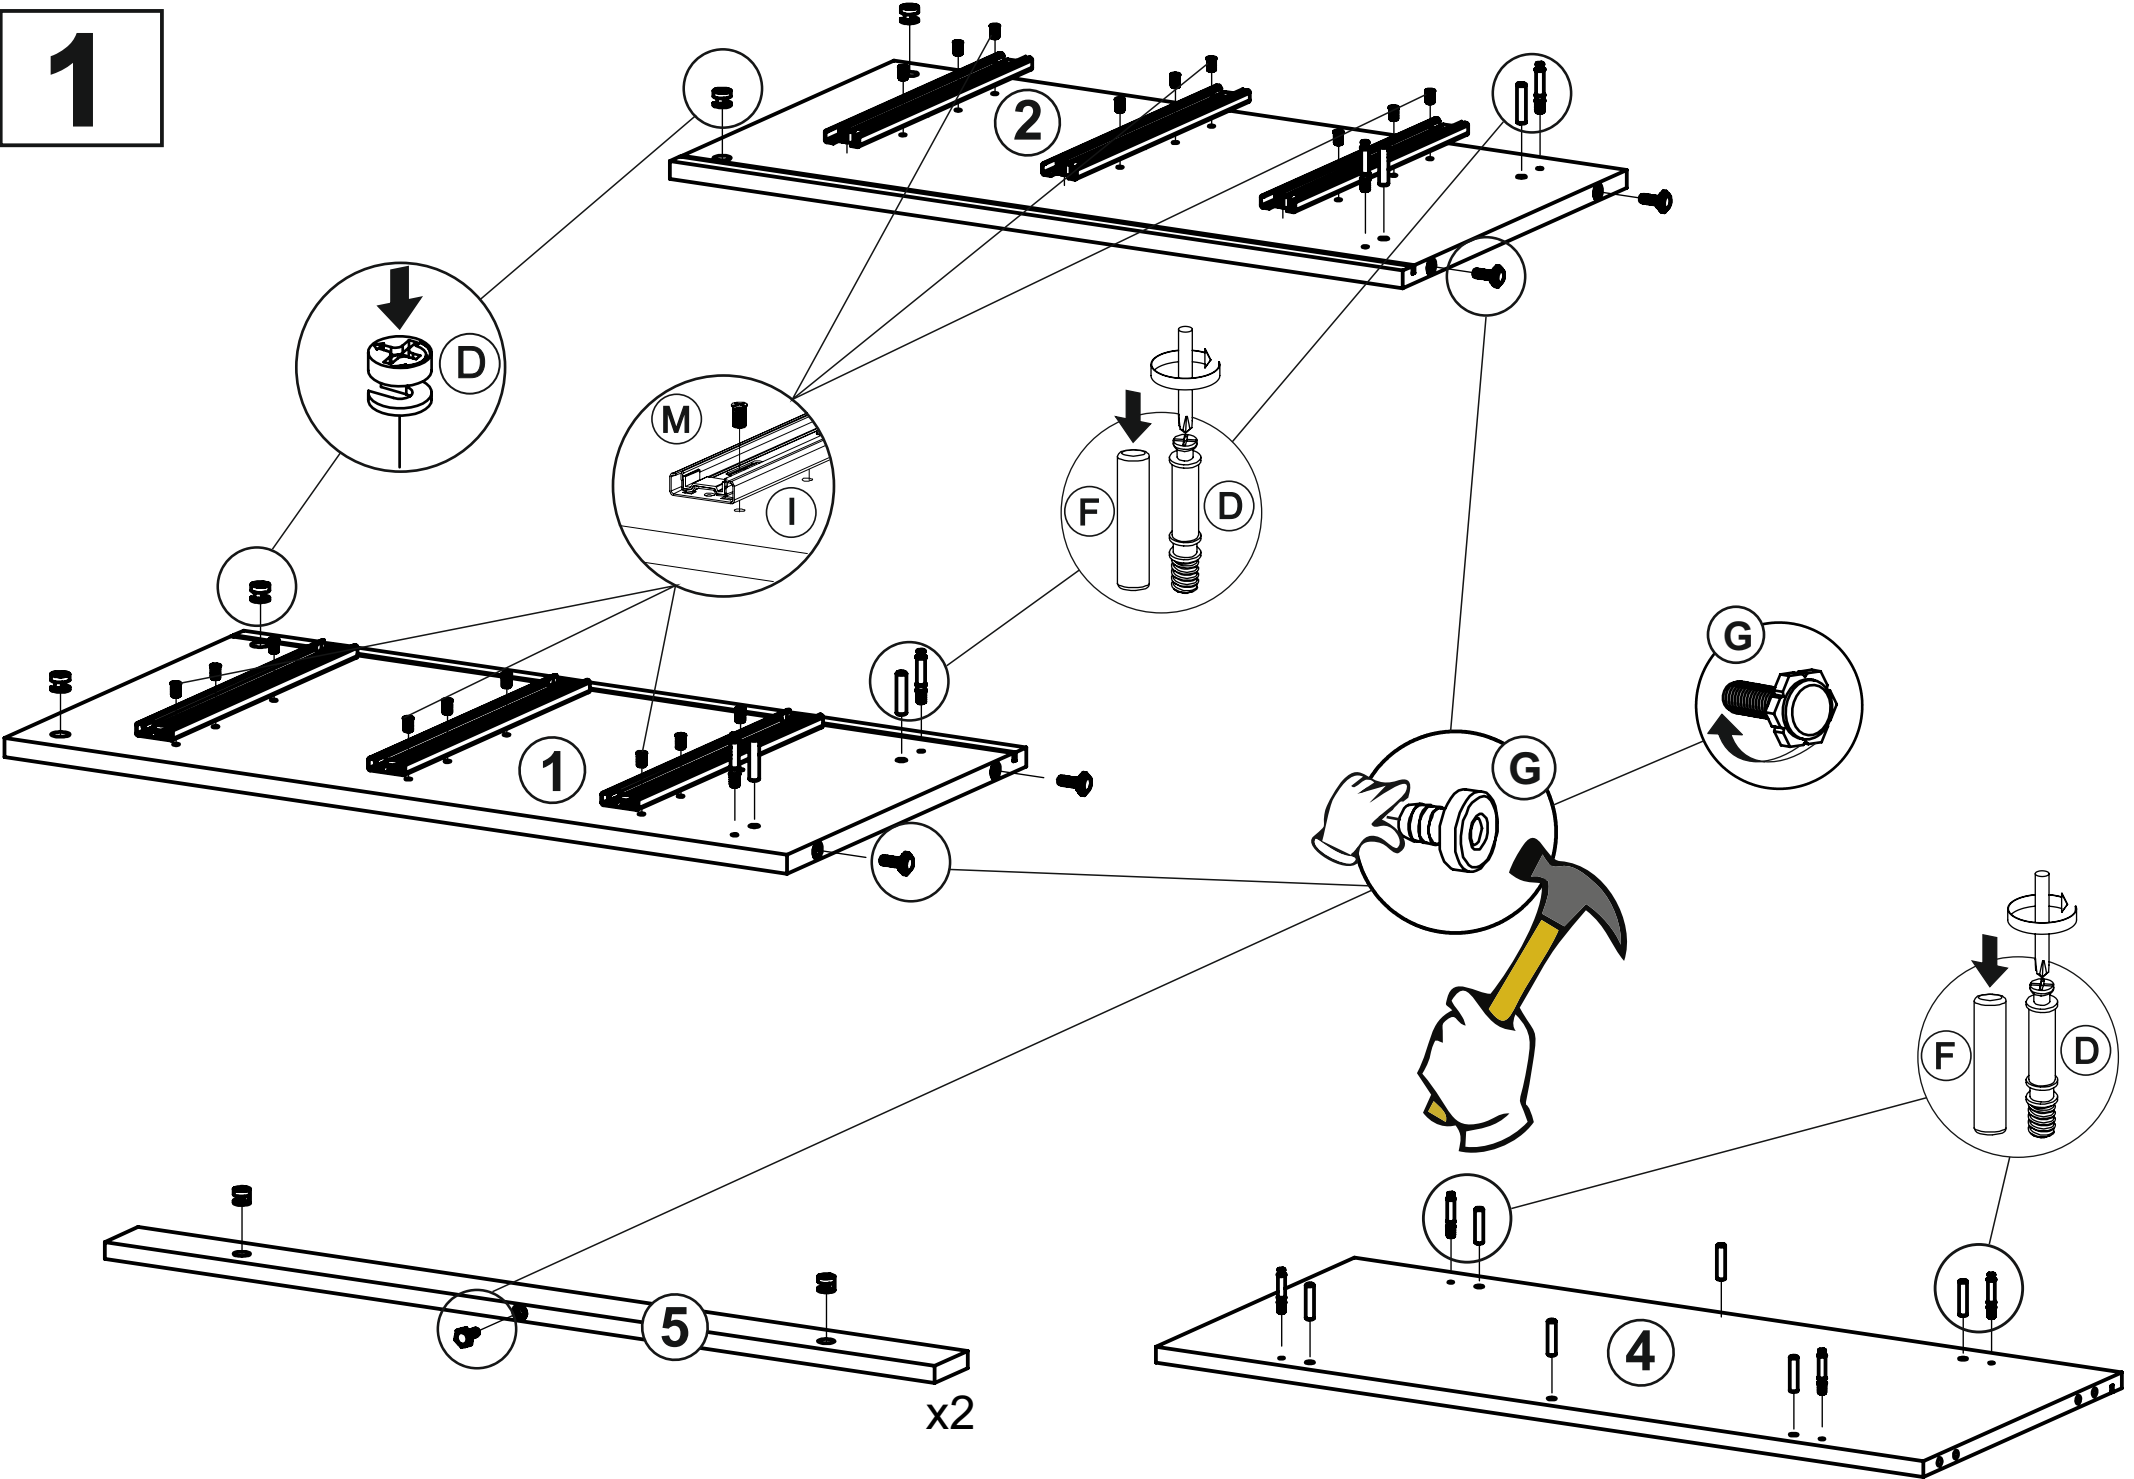

Комод Viva

Chest of drawers Viva

(750x900x390)

x3

№	A x B x C	x	Package
1	734x389x16	1	1
2	734x389x16	1	1
3	900x390x16	1	1
4	388x866x16	1	1
5	866x60x16	2	1
6	876x334x3	3	1
7	300x150x16	3	1
8	300x150x16	3	1
9	809x150x16	3	1
10	819x294x3	3	1
11	60x284x16	3	1
12	216x862x16	3	1
13			1

 x18	 x12  x6	 x1	 x24
 x20  x4	 8x35 x30	 x6	 x50
 L-300 x3	 x6	 4x25 x12	 3,5x16 x12
 6,3x13 x18	 L - 866 x1	 x1	 ИКСТРУМЕНТА x1

1

2

3

4

5

6