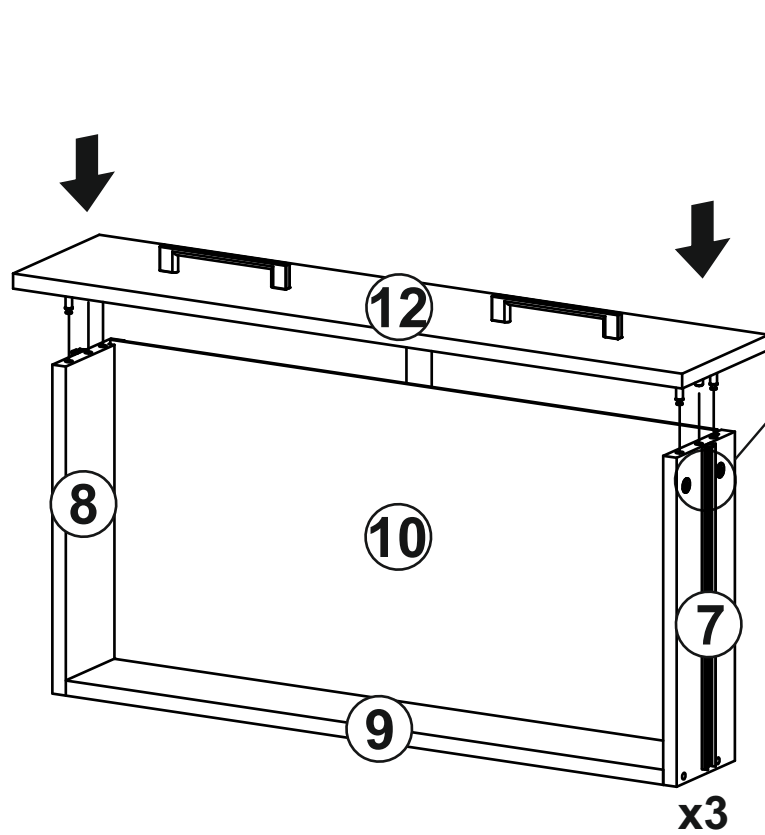

Комод Viva

Chest of drawers Viva

(750x900x390)

x3

№	A x B x C	x	Package
1	734x389x16	1	1
2	734x389x16	1	1
3	900x390x16	1	1
4	388x866x16	1	1
5	866x60x16	2	1
6	876x334x3	3	1
7	300x150x16	3	1
8	300x150x16	3	1
9	809x150x16	3	1
10	819x294x3	3	1
11	60x284x16	3	1
12	216x862x16	3	1
13			1

 x18	 x12  x6	 x1	 x24
 x20  x4	 8x35 x30	 x6	 x50
 L-300 x3	 x6	 4x25 x12	 3,5x16 x12
 6,3x13 x18	 L - 866 x1	 x1	 ИКСТРУМЕНТА x1

1

2

3

4

5

6