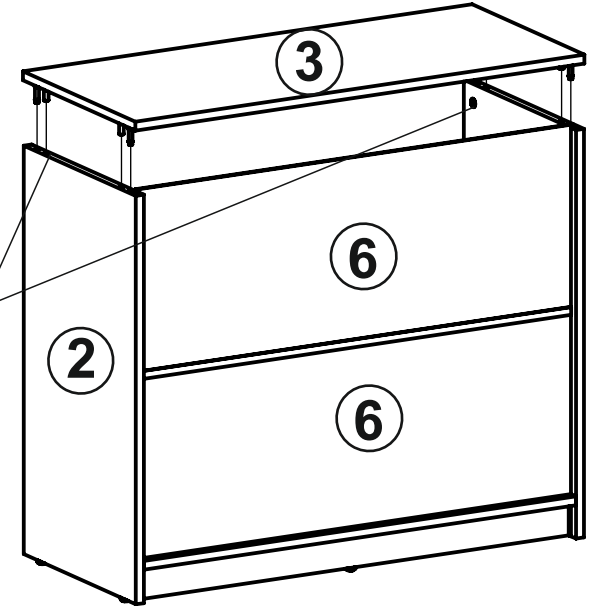

Комод Viva

Chest of drawers Viva

(750x900x390)

x3

№	A x B x C	x	Package
1	734x389x16	1	1
2	734x389x16	1	1
3	900x390x16	1	1
4	388x866x16	1	1
5	866x60x16	2	1
6	876x334x3	3	1
7	300x150x16	3	1
8	300x150x16	3	1
9	809x150x16	3	1
10	819x294x3	3	1
11	60x284x16	3	1
12	216x862x16	3	1
13			1

 x18	 x12  x6	 x1	 x24
 x20  x4	 8x35 x30	 x6	 x50
 L-300 x3	 x6	 4x25 x12	 3,5x16 x12
 6,3x13 x18	 L - 866 x1	 x1	 ИКСТРУМЕНТА x1

1

2

3

4

5

6