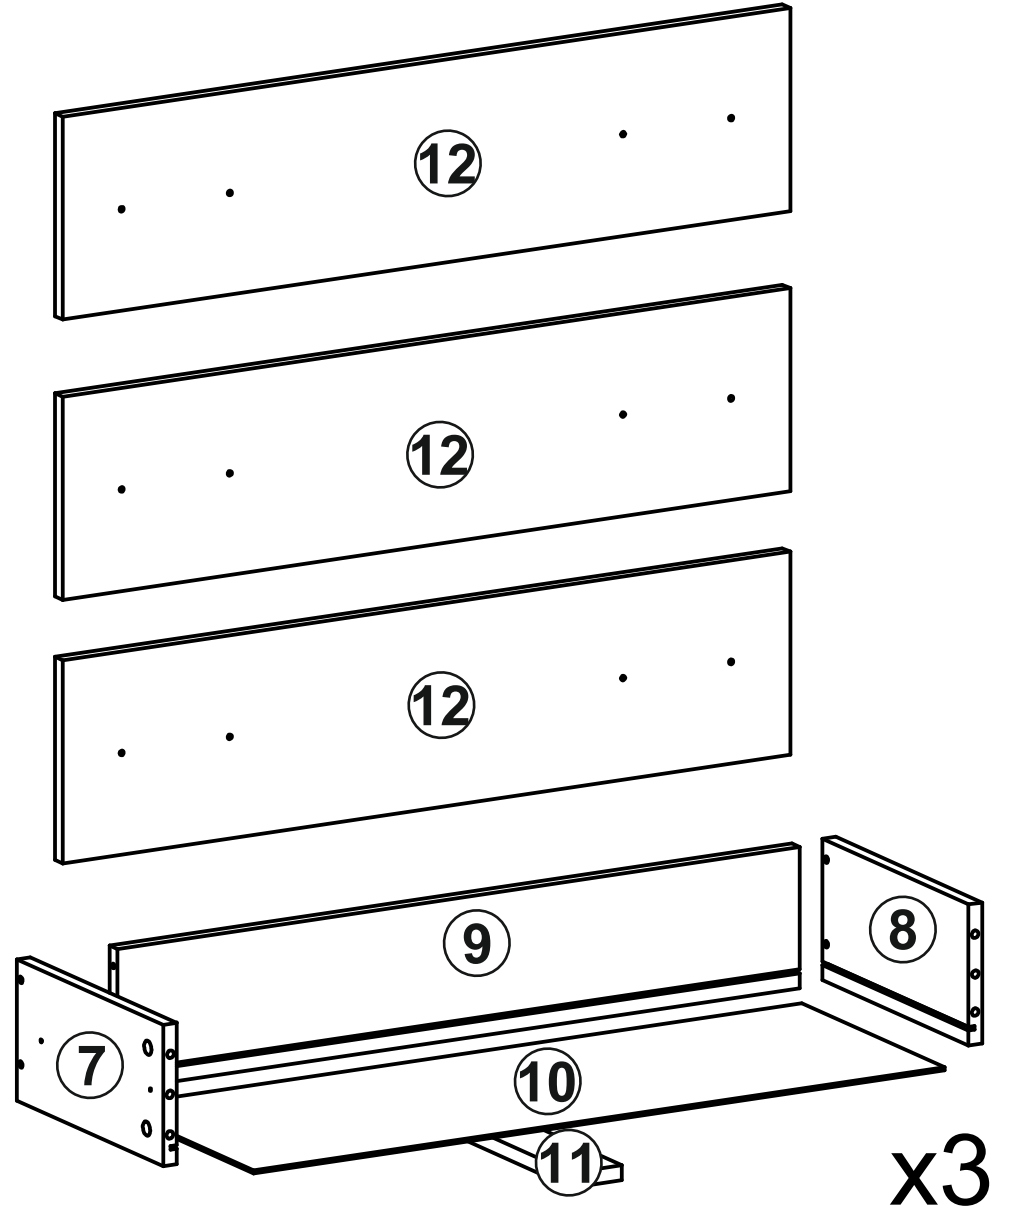

Комод Viva

Chest of drawers Viva

(750x900x390)

x3

№	A x B x C	x	Package
1	734x389x16	1	1
2	734x389x16	1	1
3	900x390x16	1	1
4	388x866x16	1	1
5	866x60x16	2	1
6	876x334x3	3	1
7	300x150x16	3	1
8	300x150x16	3	1
9	809x150x16	3	1
10	819x294x3	3	1
11	60x284x16	3	1
12	216x862x16	3	1
13			1

 x18	 x12  x6	 x1	 x24
 x20  x4	 8x35 x30	 x6	 x50
 L-300 x3	 x6	 4x25 x12	 3,5x16 x12
 6,3x13 x18	 L - 866 x1	 x1	 ИКСТРУМЕНТА x1

1

2

3

4

5

6