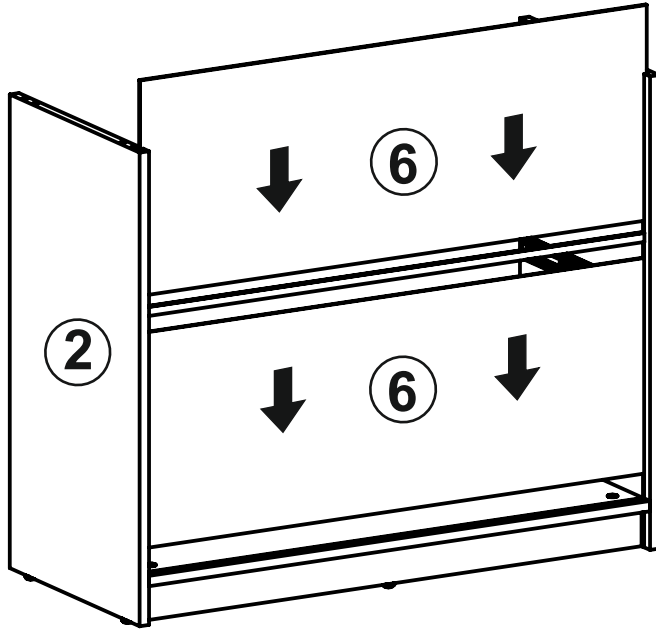

Комод Viva

Chest of drawers Viva

(750x900x390)

x3

№	A x B x C	x	Package
1	734x389x16	1	1
2	734x389x16	1	1
3	900x390x16	1	1
4	388x866x16	1	1
5	866x60x16	2	1
6	876x334x3	3	1
7	300x150x16	3	1
8	300x150x16	3	1
9	809x150x16	3	1
10	819x294x3	3	1
11	60x284x16	3	1
12	216x862x16	3	1
13			1

 x18	 x12  x6	 x1	 x24
 x20  x4	 8x35 x30	 x6	 x50
 L-300 x3	 x6	 4x25 x12	 3,5x16 x12
 6,3x13 x18	 L - 866 x1	 x1	 ИКСТРУМЕНТА x1

1

2

3

4

5

6