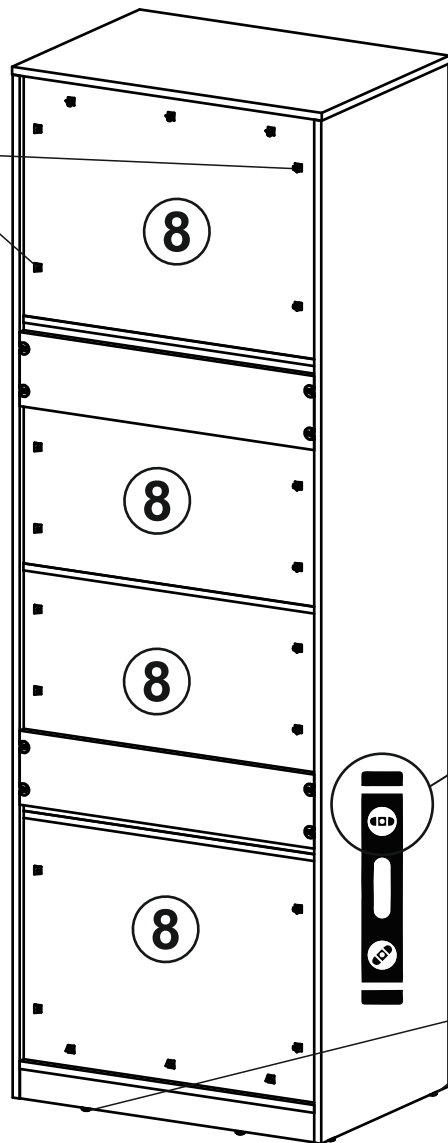

Шафа Viva

Wardrobe Viva

(2090x700x500)

№	A x B x C	x	Package
1	2074x499x16	1	1
2	2074x499x16	1	1
3	500x700x16	1	1
4	666x482x16	1	1
5	60x666x16	2	1
6	665x460x16	1	1
7	665x150x16	2	1
8	676x501x3	4	1
9	2010x300x16	1	2
10	2010x360x16	1	2
11			1

A  x12	B  x12	C  x12	D  x12
E 8x35  x18	F  x22	G L-666  x3	H  x8
I  x8	J 3,5x16  x20	K 6,3x13  x16	L  x1
M L-662  x1	N 4x25  x2	O  x2	P  x1

1

2

x2

3

4

5

6