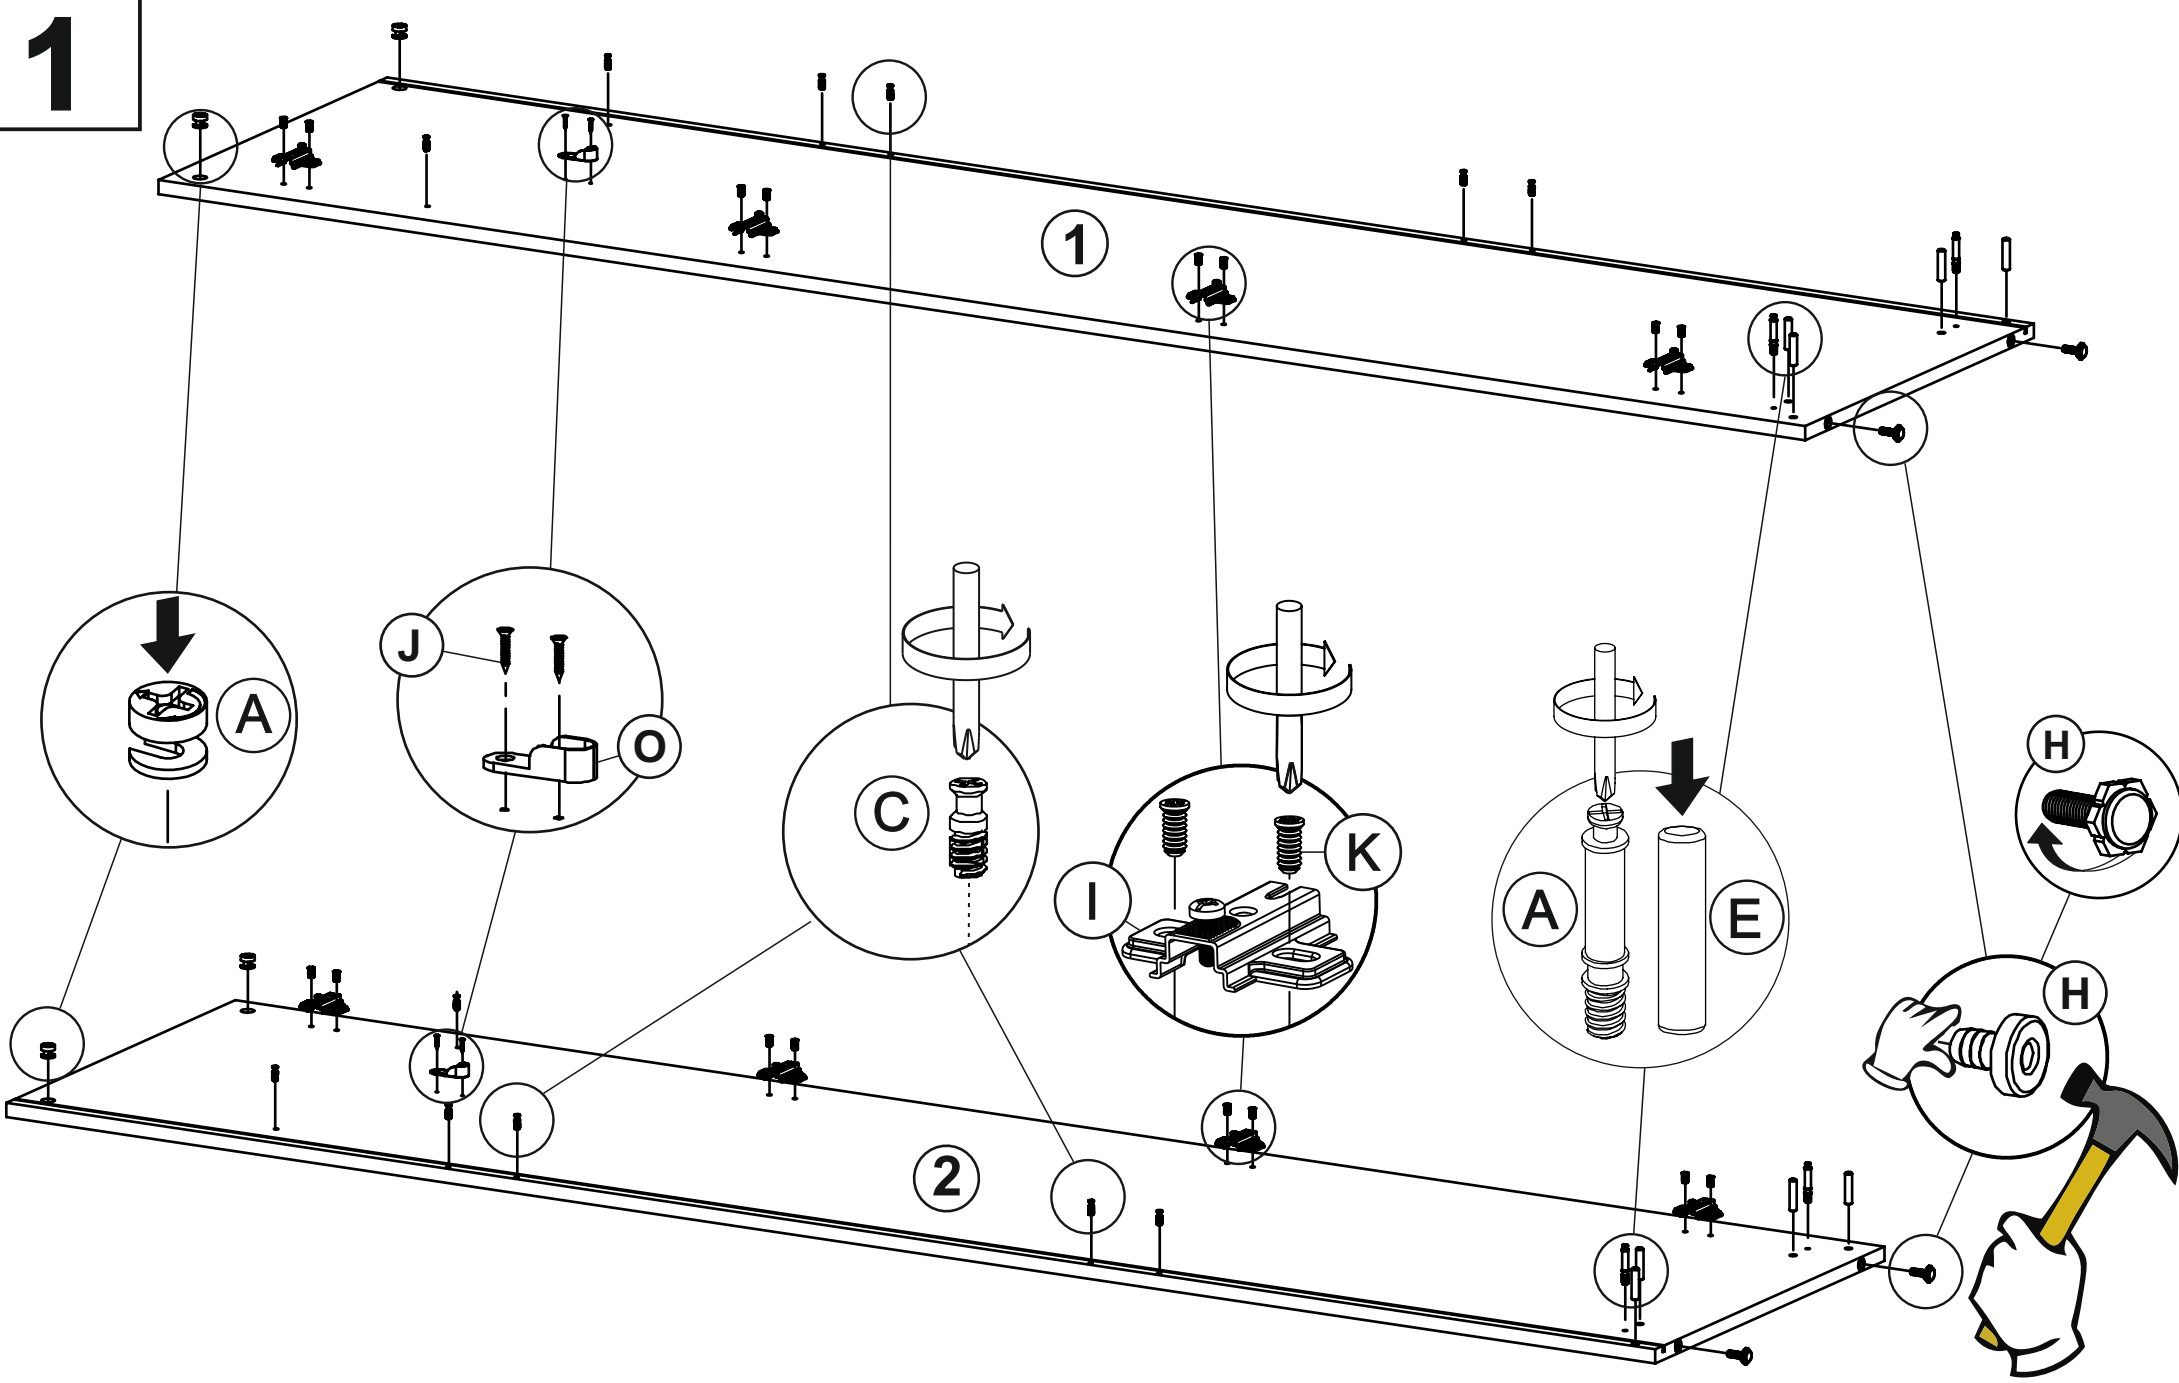

Шафа Viva

Wardrobe Viva

(2090x700x500)

№	A x B x C	x	Package
1	2074x499x16	1	1
2	2074x499x16	1	1
3	500x700x16	1	1
4	666x482x16	1	1
5	60x666x16	2	1
6	665x460x16	1	1
7	665x150x16	2	1
8	676x501x3	4	1
9	2010x300x16	1	2
10	2010x360x16	1	2
11			1

A  x12	B  x12	C  x12	D  x12
E 8x35  x18	F  x22	G L-666  x3	H  x8
I  x8	J 3,5x16  x20	K 6,3x13  x16	L  x1
M L-662  x1	N 4x25  x2	O  x2	P  x1

1

2

x2

3

4

5

6