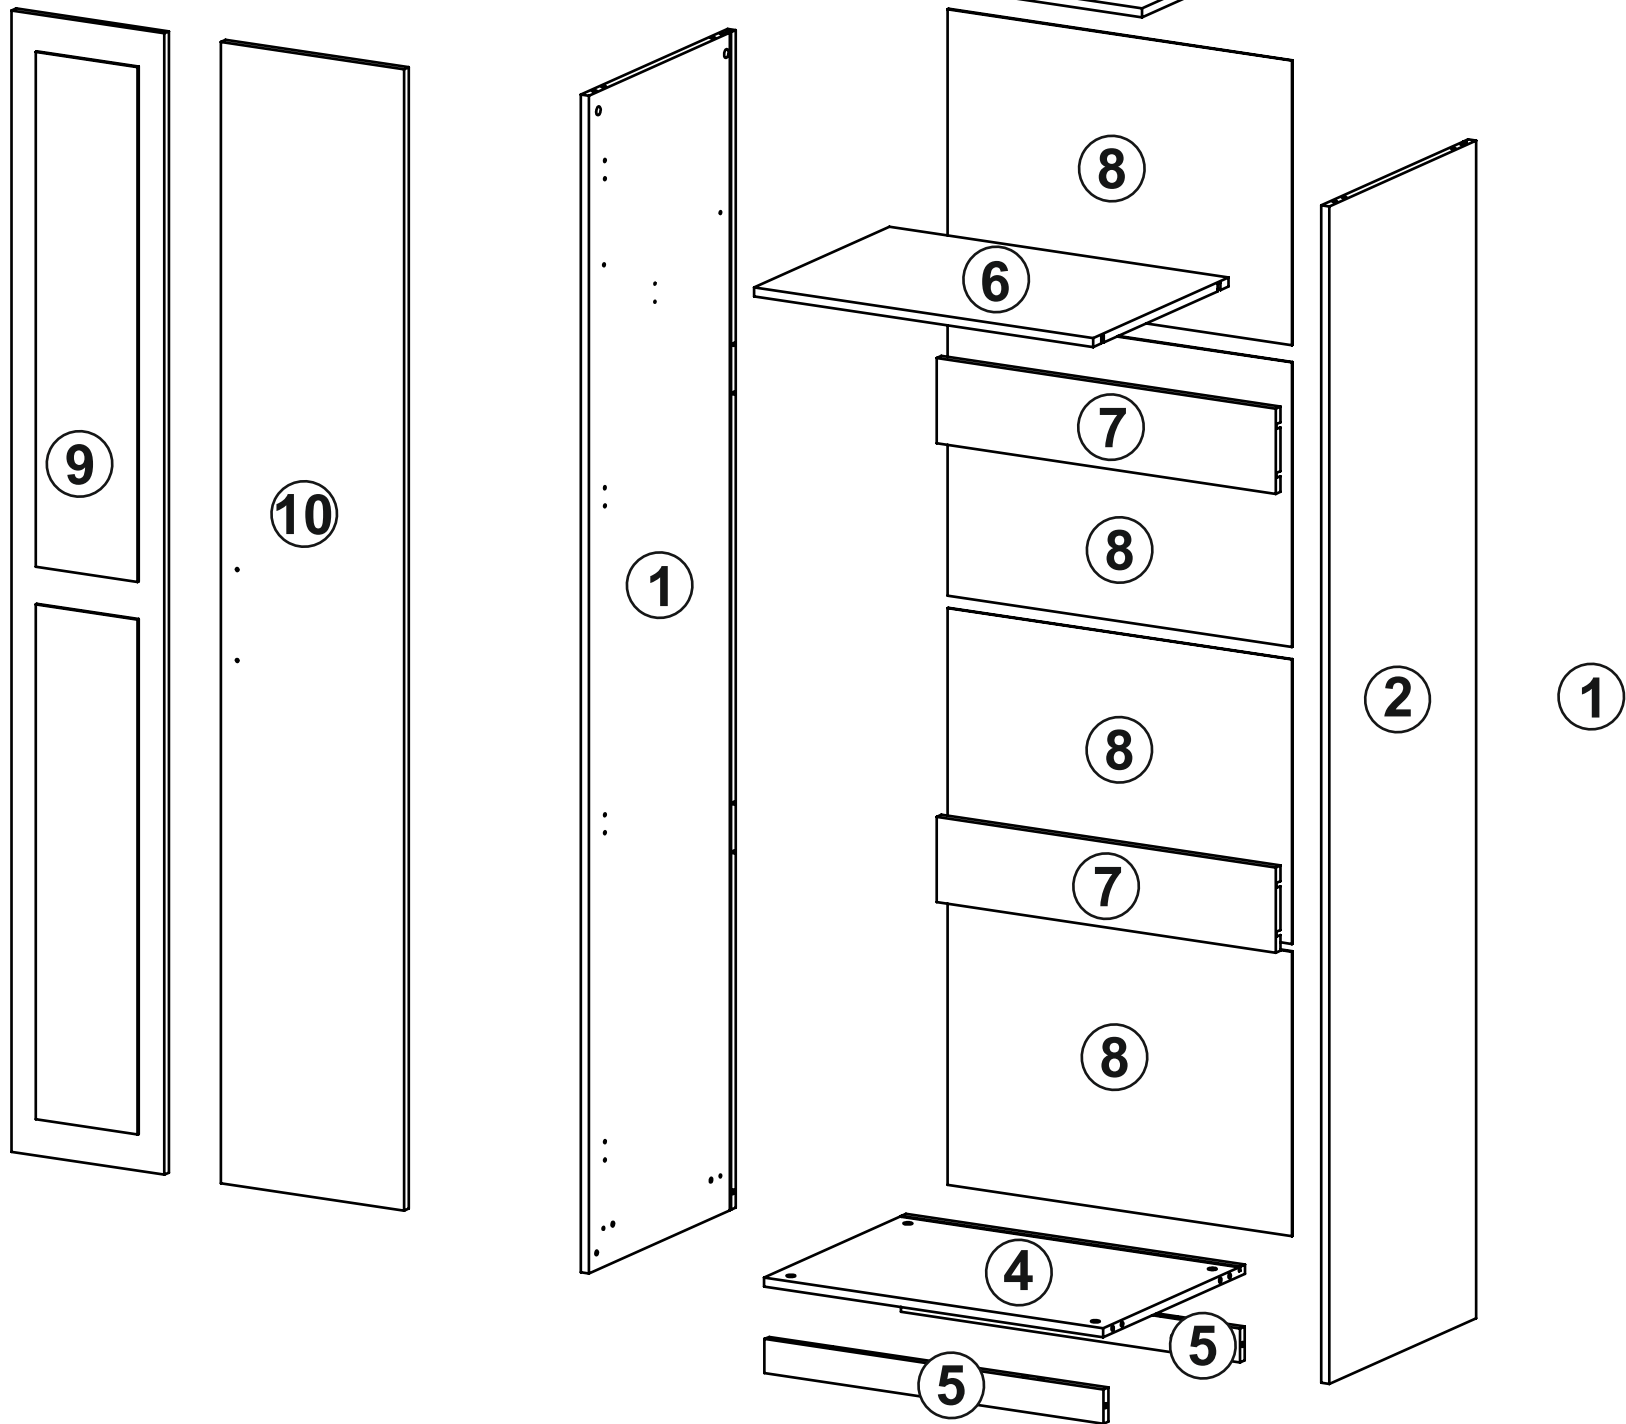

Шафа Viva

Wardrobe Viva

(2090x700x500)

№	A x B x C	x	Package
1	2074x499x16	1	1
2	2074x499x16	1	1
3	500x700x16	1	1
4	666x482x16	1	1
5	60x666x16	2	1
6	665x460x16	1	1
7	665x150x16	2	1
8	676x501x3	4	1
9	2010x300x16	1	2
10	2010x360x16	1	2
11			1