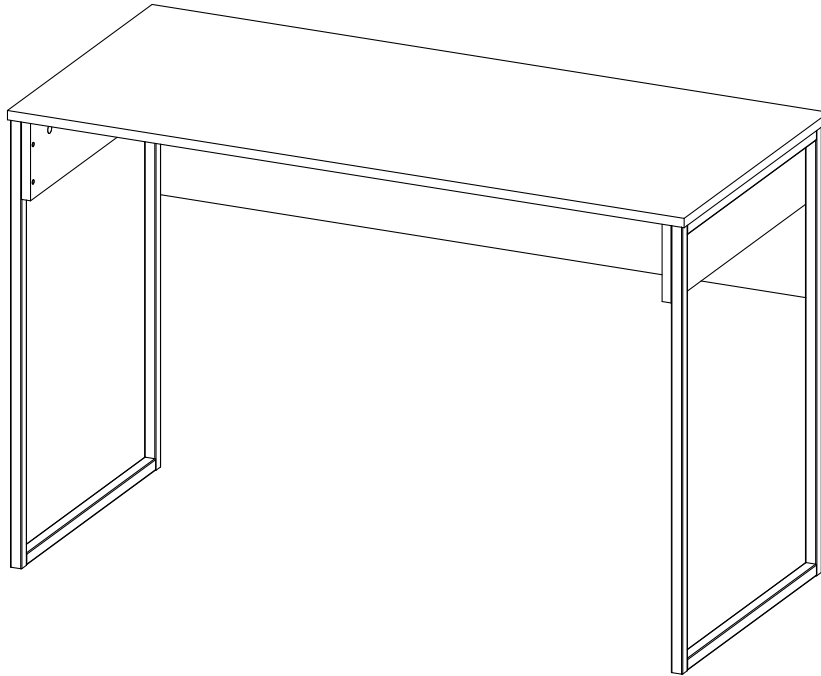

ENG

Bart Lite Table

UA

Стіл Барт Лайт

781x1200x550 mm

ENG

UA

RULES FOR USE AND CARE OF FURNITURE