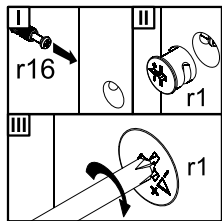

Увага: переміщення меблів може привести до її пошкодження.

При переміщенні тримайтеся тільки за вертикальні елементи, переміщаючи меблі за горизонтальні деталі ви можете зламати виріб.

6. Перевантаження меблів може привести до їх пошкодження.
7. Час від часу перевіряйте кріплення і правильність їх положення.
8. Протирайте поверхню меблів тільки добре віджатою вологою тканиною або ж паперовими рушниками. Не використовуйте хімічні засоби для очищення, крім спеціально для цього призначених.

№	size / розмір		pack / уп.	qty / к-ть
1	1200	550	1/1	1
2	1194	300	1/1	1
3	530	133	1/1	1
4	530	133	1/1	1
5	Support Leg / Ніжка-опора			2

1

2

3

4

ENG

Screw included with legs

UA