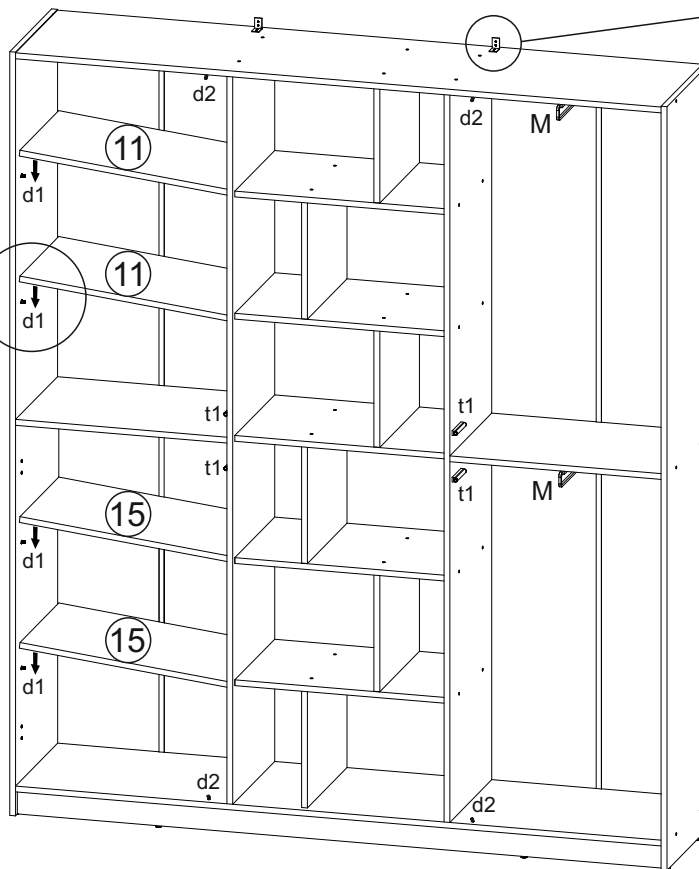

ENG

Morgan folding wardrobe

UA

Розпашна шафа Морган

2100x1800x380 mm

**To avoid falling**

we recommend fixing the product to the wall using **corners** or **double-sided tape**

ENG

№	size / розмір	pack / уп.	qty / к-ть
11	577 370	2/3	2
12	320 378	2/3	6
13	1766 66	2/3	2
14	598 338	2/3	6
15	577 370	3/3	2
16	986 572	3/3	4

2

3

4

5

6

7

8