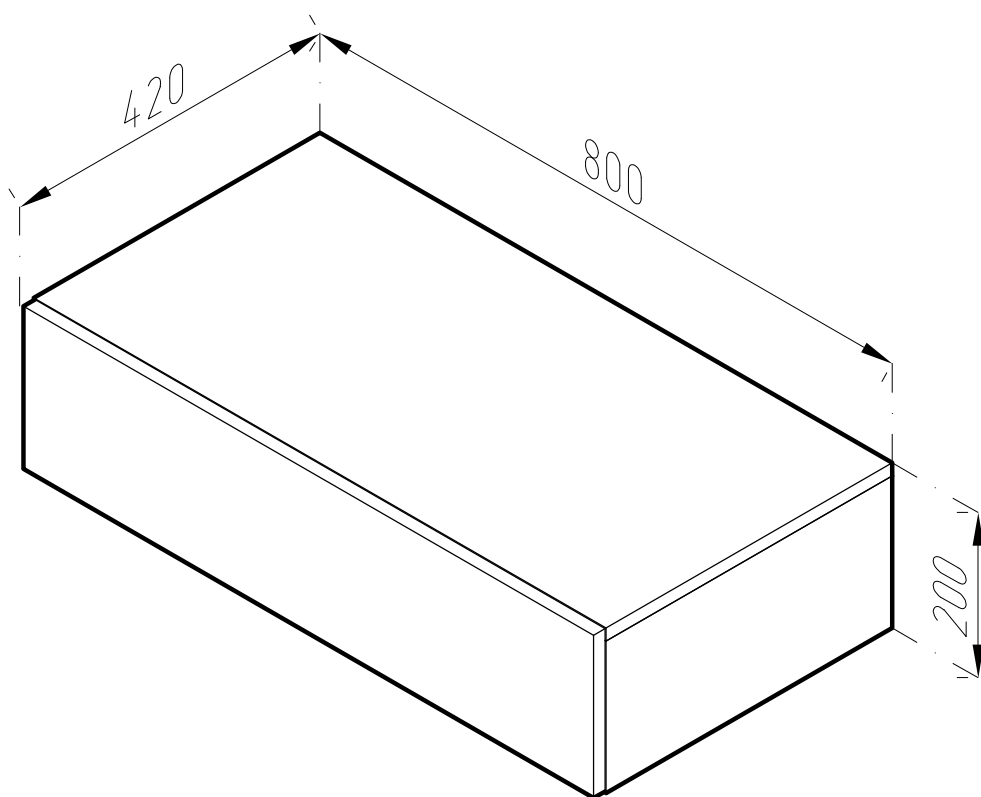

Спейс / Space

Туалетний столик / Dressing table

 (A1) 8*30mm x14	 (B) ϕ 12mm x2	 (B1) 6,3*50mm x2
 (C1) 6*43mm x15	 (D) ϕ 20mm x15	 (D1) 15/15 x15
 (E6) 3,5*16mm x10	 (5E) 4,2*65mm x6	 (H2) RV-8 x4
 (H5) 8*50mm x6	 (M2) L-350mm x1	 (M4) L-333mm x1

N°	a*b	x	Pak	N°	a*b	x	Pak
1	184x400	1	1	7	350x120	1	1
2	184x400	1	1	8	710x120	1	1
3	768x80	1	1	9	719x343	1	1
4	184x768	1	1	10	197x797	1	1
5	800x400	1	1				
6	350x120	1	1				