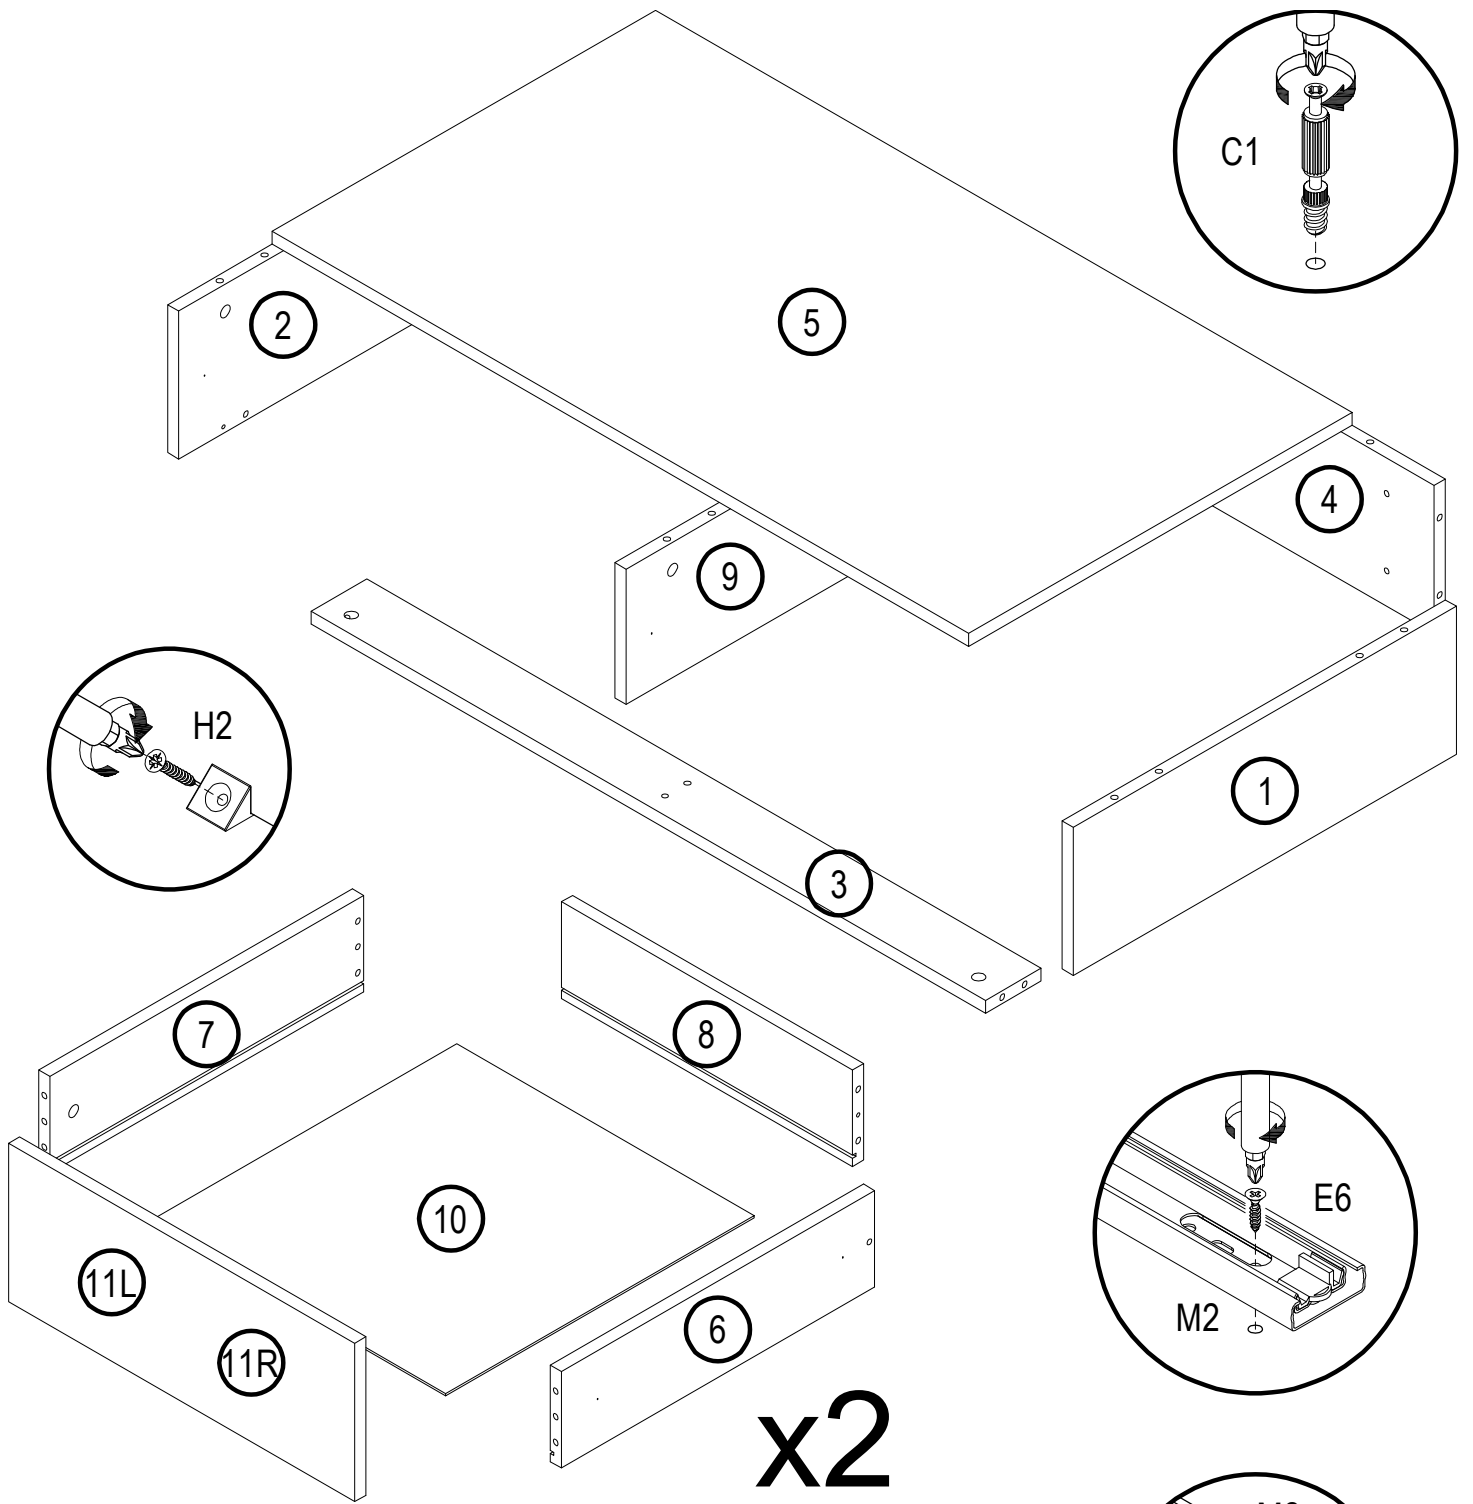

Спейс / Space

Письмовий стіл / Writing desk

 A1 8*30mm x26	 B ϕ 12mm x7	 B1 6,3*50mm x7
 C1 6*43mm x20	 D ϕ 20mm x20	 D1 15/15 x20
 E6 3,5*16mm x16	 5E 4,2*65mm x8	 H2 RV-8 x8
 H5 8*50mm x8	 M2 L-450mm x2	 E15 4*30mm x4

N°	a*b	x	Pak	N°	a*b	x	Pak
1	184x550	1	1	8	418x120	2	1
2	184x550	1	1	9	168x534	1	1
3	968x80	1	1	10	427x443	2	1
4	184x968	1	1	11R	197x497	1	1
5	1000x550	1	1	11L	197x497	1	1
6	450x120	2	1				
7	450x120	2	1				