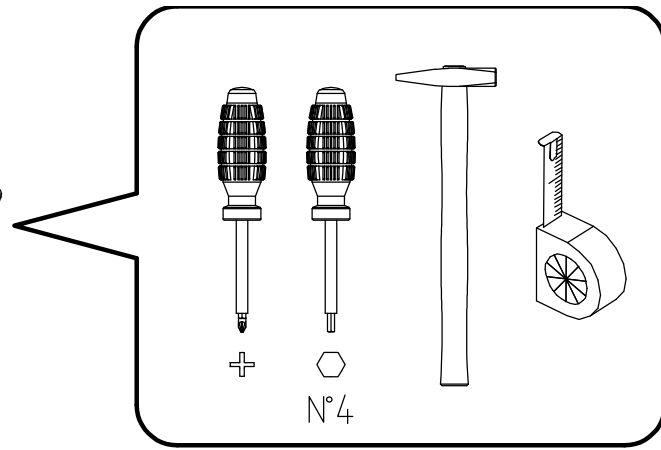

Спейс / Space

Письмовий стіл / Writing desk

 A1 8*30mm x26	 B ϕ 12mm x7	 B1 6,3*50mm x7
 C1 6*43mm x20	 D ϕ 20mm x20	 D1 15/15 x20
 E6 3,5*16mm x16	 5E 4,2*65mm x8	 H2 RV-8 x8
 H5 8*50mm x8	 M2 L-450mm x2	 E15 4*30mm x4

N°	a*b	x	Pak	N°	a*b	x	Pak
1	184x550	1	1	8	418x120	2	1
2	184x550	1	1	9	168x534	1	1
3	968x80	1	1	10	427x443	2	1
4	184x968	1	1	11R	197x497	1	1
5	1000x550	1	1	11L	197x497	1	1
6	450x120	2	1				
7	450x120	2	1				