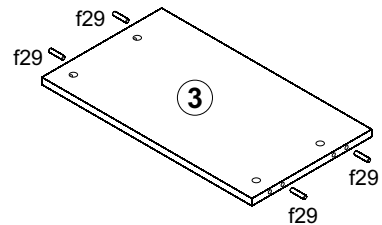

A	B	C	D	
1	PU1-113-01	1050	314	2/3
2	PU1-108-01	1050	314	2/3
3	PU1-309	568	300	2/3
4	PU1-310	565	279	2/3
5	PU1-912	1044	579	3/3
6	PU1-013A	1046	596	3/3
7	PU1-501	884	398	3/3

11