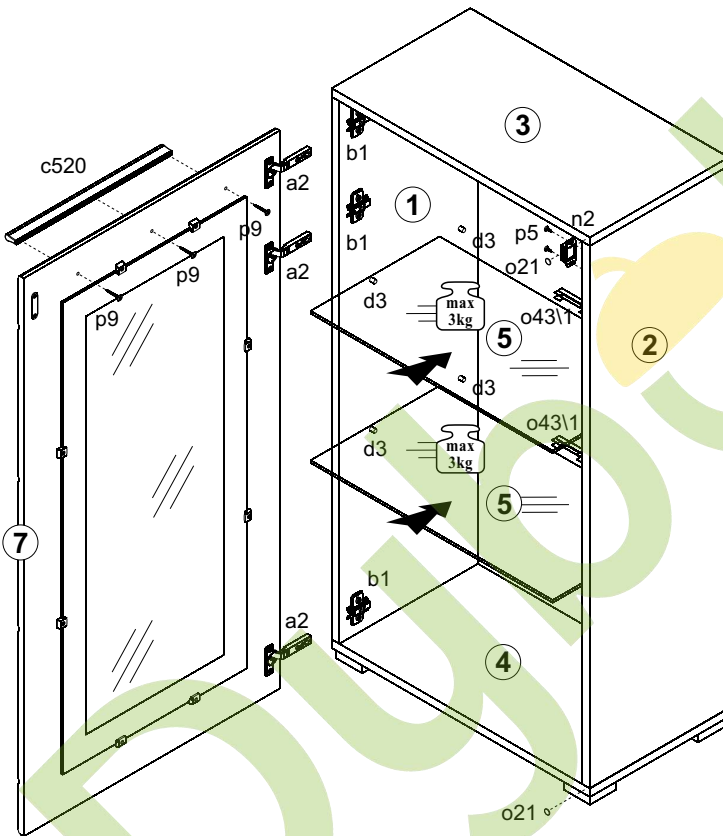

# 10

3x  
b1

1x  
L.340 mm c520

1x  
n2

2x  
φ8x1,8mm silikon o21

2x  
o43/1

2x  
φ3,5x13 mm p5

3x  
φ4x30 mm p9

4x  
φ16 s2

Вітрина навесна права / Витрина навесная правая

A	B	C	D	
1	PU1-113-01	1050	314	2/3
2	PU1-108-01	1050	314	2/3
3	PU1-309	568	300	2/3
4	PU1-310	565	279	2/3
5	PU1-912	1044	579	3/3
6	PU1-013A	1046	596	3/3
7	PU1-501	884	398	3/3