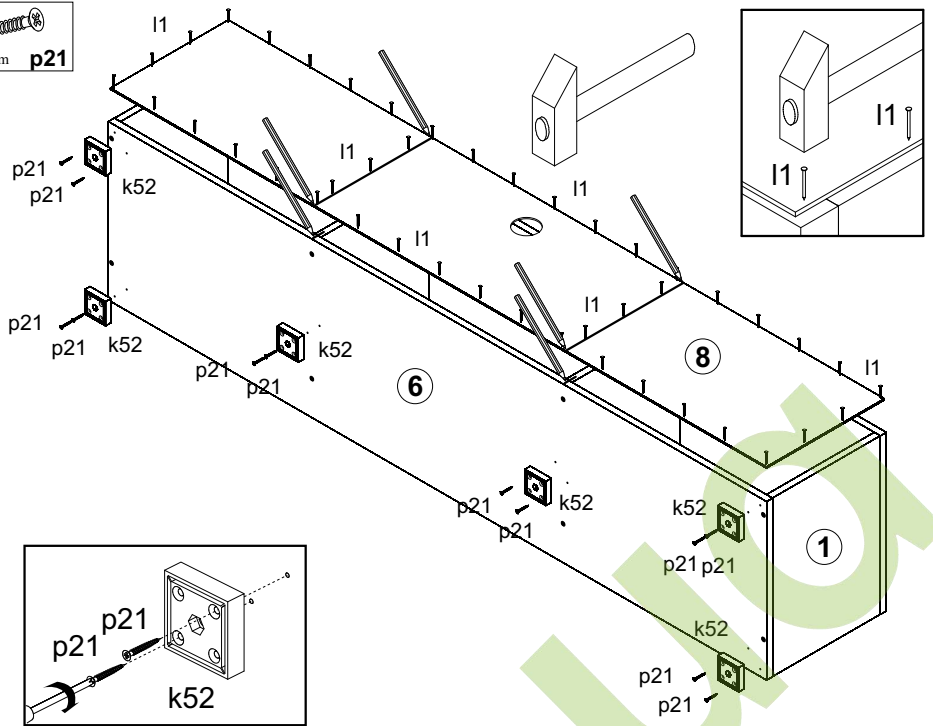

**I** Тумба РТВ

A	B	C	D	A	B	C	D		
1	PU1-101	288	413	1/3	6	PU1-219	1800	413	1/3
2	PU1-106	288	413	1/3	7	PU1-311	606	400	1/3
3	PU1-115	288	413	1/3	8	PU1-917	1794	315	1/3
4	PU1-116	288	413	1/3	9	PU1-014A	592	316	3/3
5	PU1-218	1800	413	1/3	10	PU1-015A	592	316	3/3

**1** §2

**2** §6

**3**

44x

6x

12x

φ4x30 mm

p21

**4**

4x

4x

2x

L 340 mm

2x

8x

φ3,5x13 mm

6x

φ4x30 mm

8x

ø16

Вітрина ліва / Витрина левая

A	B	C	D	
1	PU1-114	1017	330	2/3
2	PU1-111	1017	330	2/3
3	PU1-216	600	330	2/3
4	PU1-217	600	330	2/3
5	PU1-314	565	309	2/3
6	PU1-915	1044	594	3/3
7	PU1-016A	1046	596	3/3
8	PU1-501	884	398	3/3