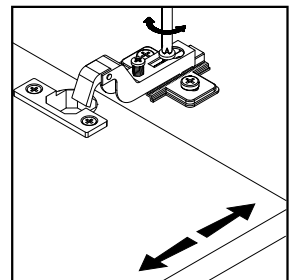

6x

φ4x30 mm

8x

ø16

Вітрина ліва / Витрина левая

A	B	C	D	
1	PU1-114	1017	330	2/3
2	PU1-111	1017	330	2/3
3	PU1-216	600	330	2/3
4	PU1-217	600	330	2/3
5	PU1-314	565	309	2/3
6	PU1-915	1044	594	3/3
7	PU1-016A	1046	596	3/3
8	PU1-501	884	398	3/3