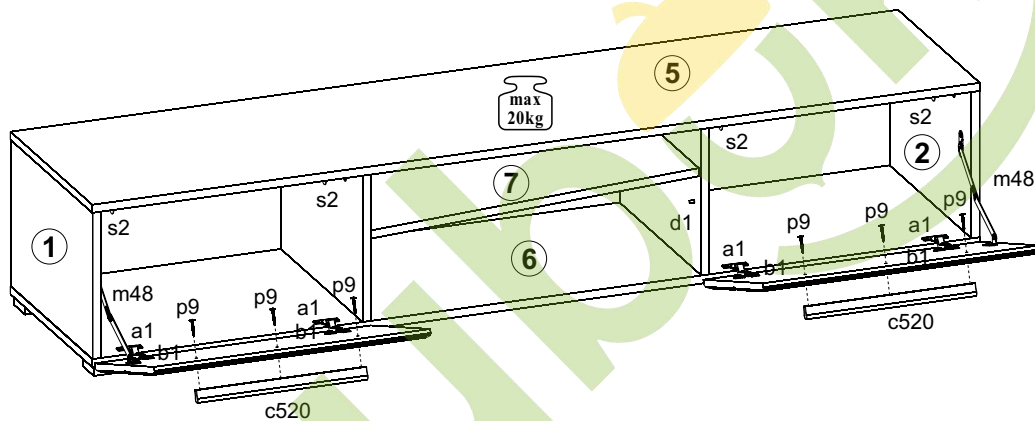

**4**

4x

4x

2x

L 340 mm

2x

8x

φ3,5x13 mm

6x

φ4x30 mm

8x

ø16

Вітрина ліва / Витрина левая

A	B	C	D	
1	PU1-114	1017	330	2/3
2	PU1-111	1017	330	2/3
3	PU1-216	600	330	2/3
4	PU1-217	600	330	2/3
5	PU1-314	565	309	2/3
6	PU1-915	1044	594	3/3
7	PU1-016A	1046	596	3/3
8	PU1-501	884	398	3/3