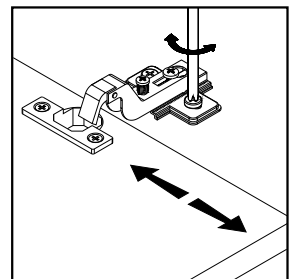

6x

φ4x30 mm

8x

ø16

Вітрина ліва / Витрина левая

A	B	C	D	
1	PU1-114	1017	330	2/3
2	PU1-111	1017	330	2/3
3	PU1-216	600	330	2/3
4	PU1-217	600	330	2/3
5	PU1-314	565	309	2/3
6	PU1-915	1044	594	3/3
7	PU1-016A	1046	596	3/3
8	PU1-501	884	398	3/3