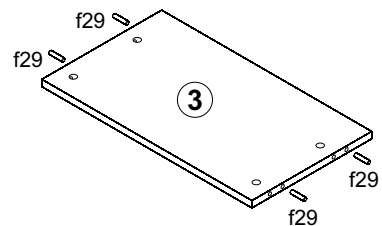

A	B	C	D	
1	PU1-113-01	1050	314	2/3
2	PU1-108-01	1050	314	2/3
3	PU1-309	568	300	2/3
4	PU1-310	565	279	2/3
5	PU1-912	1044	579	3/3
6	PU1-013A	1046	596	3/3
7	PU1-501	884	398	3/3

11