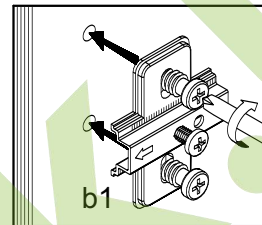

# 10

3x  
b1

1x  
L.340 mm c520

1x  
n2

2x  
φ8x1,8mm silikon o21

2x  
o43/1

2x  
φ3,5x13 mm p5

3x  
φ4x30 mm p9

4x  
φ16 s2

Вітрина навесна права / Витрина навесная правая

A	B	C	D	
1	PU1-113-01	1050	314	2/3
2	PU1-108-01	1050	314	2/3
3	PU1-309	568	300	2/3
4	PU1-310	565	279	2/3
5	PU1-912	1044	579	3/3
6	PU1-013A	1046	596	3/3
7	PU1-501	884	398	3/3