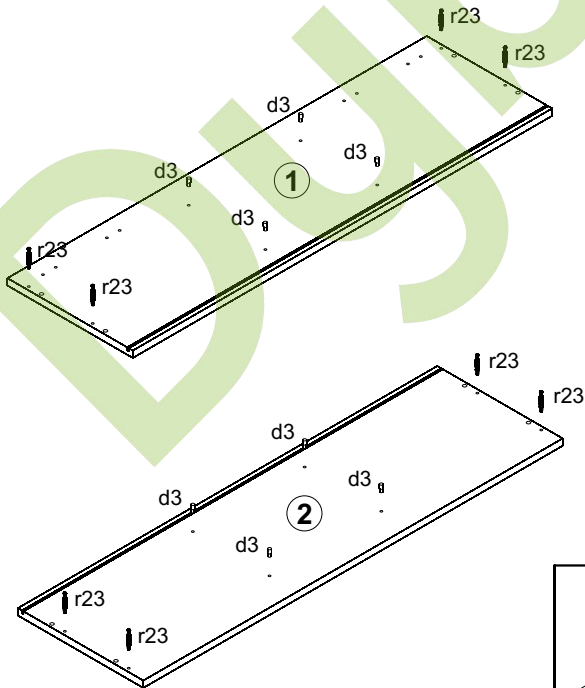

A	B	C	D	
1	PU1-113-01	1050	314	2/3
2	PU1-108-01	1050	314	2/3
3	PU1-309	568	300	2/3
4	PU1-310	565	279	2/3
5	PU1-912	1044	579	3/3
6	PU1-013A	1046	596	3/3
7	PU1-501	884	398	3/3

11