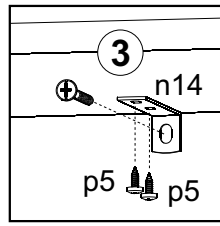

9

1x
81x21x15/1.5mm n14

2x
φ3,5x13 mm p5