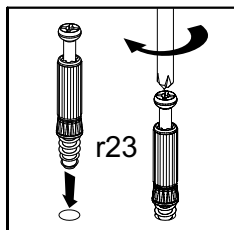

A	B	C	D	
1	PU1-114	1017	330	2/3
2	PU1-111	1017	330	2/3
3	PU1-216	600	330	2/3
4	PU1-217	600	330	2/3
5	PU1-314	565	309	2/3
6	PU1-915	1044	594	3/3
7	PU1-016A	1046	596	3/3
8	PU1-501	884	398	3/3

5