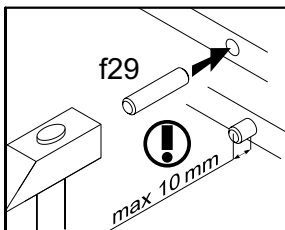

A	B	C	D	
1	PU1-114	1017	330	2/3
2	PU1-111	1017	330	2/3
3	PU1-216	600	330	2/3
4	PU1-217	600	330	2/3
5	PU1-314	565	309	2/3
6	PU1-915	1044	594	3/3
7	PU1-016A	1046	596	3/3
8	PU1-501	884	398	3/3

5