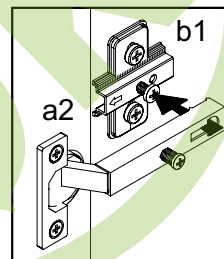

# 10

3x  
b1

1x  
L.340 mm c520

1x  
n2

2x  
φ8x1,8mm silikon o21

2x  
o43/1

2x  
φ3,5x13 mm p5

3x  
φ4x30 mm p9

4x  
φ16 s2

Вітрина навесна права / Витрина навесная правая

A	B	C	D	
1	PU1-113-01	1050	314	2/3
2	PU1-108-01	1050	314	2/3
3	PU1-309	568	300	2/3
4	PU1-310	565	279	2/3
5	PU1-912	1044	579	3/3
6	PU1-013A	1046	596	3/3
7	PU1-501	884	398	3/3