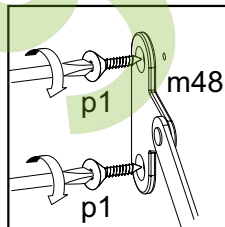

**1** §2

**2** §6

**3**

44x

6x

12x

φ4x30 mm

p21

**4**

4x

4x

2x

L 340 mm

2x

8x

φ3,5x13 mm

6x

φ4x30 mm

8x

ø16

Вітрина ліва / Витрина левая

A	B	C	D	
1	PU1-114	1017	330	2/3
2	PU1-111	1017	330	2/3
3	PU1-216	600	330	2/3
4	PU1-217	600	330	2/3
5	PU1-314	565	309	2/3
6	PU1-915	1044	594	3/3
7	PU1-016A	1046	596	3/3
8	PU1-501	884	398	3/3