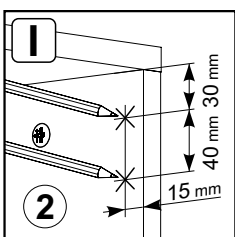

# 10

3x  
b1

1x  
L.340 mm c520

1x  
n2

2x  
φ8x1,8mm silikon o21

2x  
o43/1

2x  
φ3,5x13 mm p5

3x  
φ4x30 mm p9

4x  
φ16 s2

Вітрина навесна права / Витрина навесная правая

A	B	C	D	
1	PU1-113-01	1050	314	2/3
2	PU1-108-01	1050	314	2/3
3	PU1-309	568	300	2/3
4	PU1-310	565	279	2/3
5	PU1-912	1044	579	3/3
6	PU1-013A	1046	596	3/3
7	PU1-501	884	398	3/3