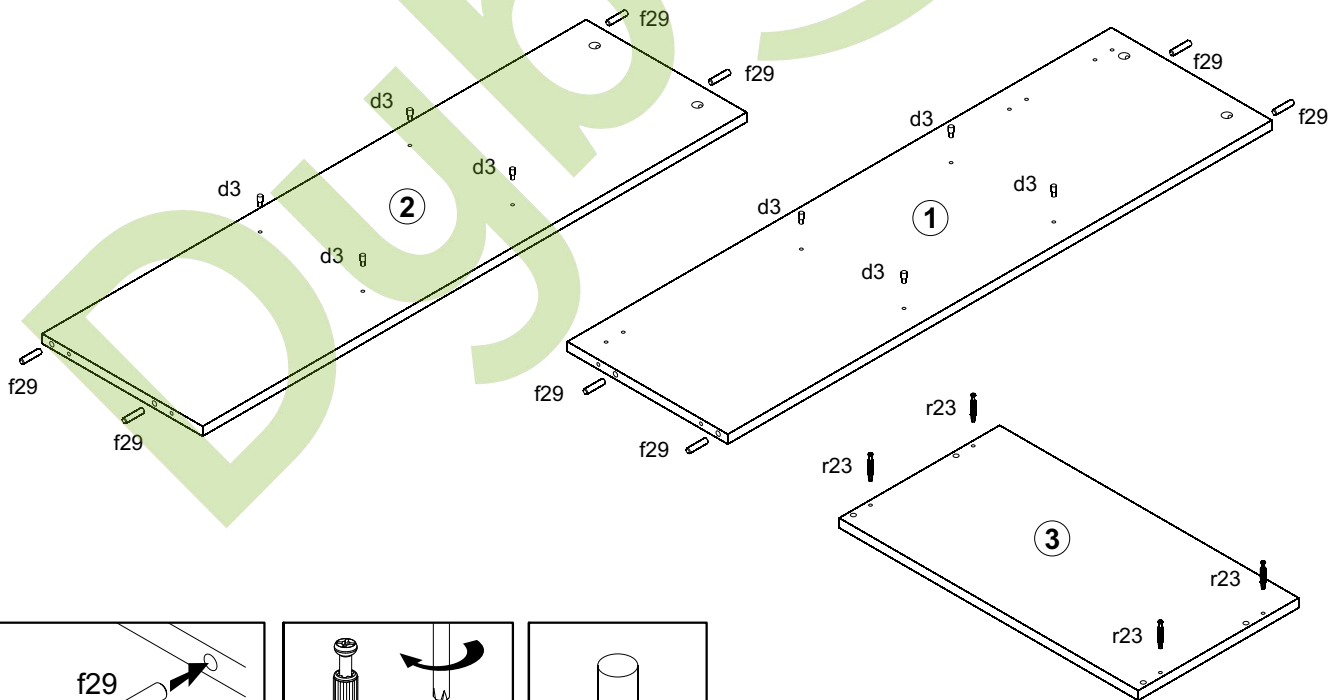

A	B	C	D	
1	PU1-114	1017	330	2/3
2	PU1-111	1017	330	2/3
3	PU1-216	600	330	2/3
4	PU1-217	600	330	2/3
5	PU1-314	565	309	2/3
6	PU1-915	1044	594	3/3
7	PU1-016A	1046	596	3/3
8	PU1-501	884	398	3/3

5