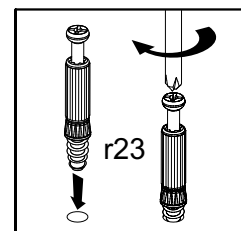

A	B	C	D	
1	PU1-113-01	1050	314	2/3
2	PU1-108-01	1050	314	2/3
3	PU1-309	568	300	2/3
4	PU1-310	565	279	2/3
5	PU1-912	1044	579	3/3
6	PU1-013A	1046	596	3/3
7	PU1-501	884	398	3/3

11