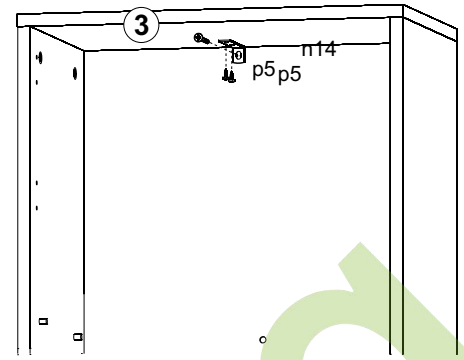

9

1x
81x21x15/1.5mm n14

2x
φ3,5x13 mm p5