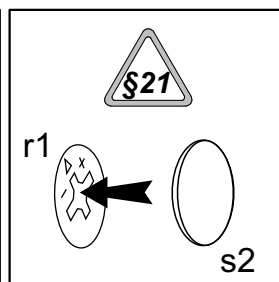

**4**

4x

4x

2x

L 340 mm

2x

8x

φ3,5x13 mm

6x

φ4x30 mm

8x

ø16

Вітрина ліва / Витрина левая

A	B	C	D	
1	PU1-114	1017	330	2/3
2	PU1-111	1017	330	2/3
3	PU1-216	600	330	2/3
4	PU1-217	600	330	2/3
5	PU1-314	565	309	2/3
6	PU1-915	1044	594	3/3
7	PU1-016A	1046	596	3/3
8	PU1-501	884	398	3/3