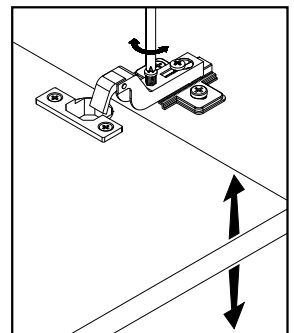

6x

φ4x30 mm

8x

ø16

Вітрина ліва / Витрина левая

A	B	C	D	
1	PU1-114	1017	330	2/3
2	PU1-111	1017	330	2/3
3	PU1-216	600	330	2/3
4	PU1-217	600	330	2/3
5	PU1-314	565	309	2/3
6	PU1-915	1044	594	3/3
7	PU1-016A	1046	596	3/3
8	PU1-501	884	398	3/3