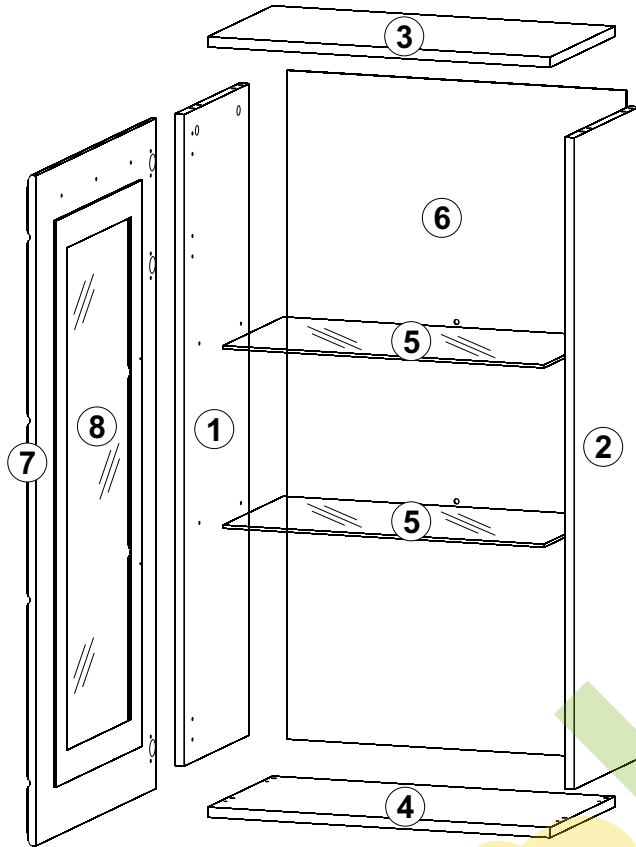

6x

φ4x30 mm

8x

ø16

Вітрина ліва / Витрина левая

A	B	C	D	
1	PU1-114	1017	330	2/3
2	PU1-111	1017	330	2/3
3	PU1-216	600	330	2/3
4	PU1-217	600	330	2/3
5	PU1-314	565	309	2/3
6	PU1-915	1044	594	3/3
7	PU1-016A	1046	596	3/3
8	PU1-501	884	398	3/3