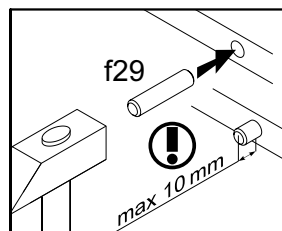

A	B	C	D	
1	PU1-113-01	1050	314	2/3
2	PU1-108-01	1050	314	2/3
3	PU1-309	568	300	2/3
4	PU1-310	565	279	2/3
5	PU1-912	1044	579	3/3
6	PU1-013A	1046	596	3/3
7	PU1-501	884	398	3/3

11