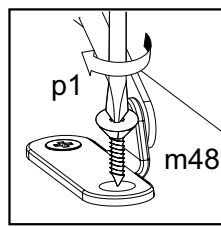

**1** §2

**2** §6

**3**

44x

6x

12x

φ4x30 mm

p21

**4**

4x

4x

2x

L 340 mm

2x

8x

φ3,5x13 mm

6x

φ4x30 mm

8x

ø16

Вітрина ліва / Витрина левая

A	B	C	D	
1	PU1-114	1017	330	2/3
2	PU1-111	1017	330	2/3
3	PU1-216	600	330	2/3
4	PU1-217	600	330	2/3
5	PU1-314	565	309	2/3
6	PU1-915	1044	594	3/3
7	PU1-016A	1046	596	3/3
8	PU1-501	884	398	3/3