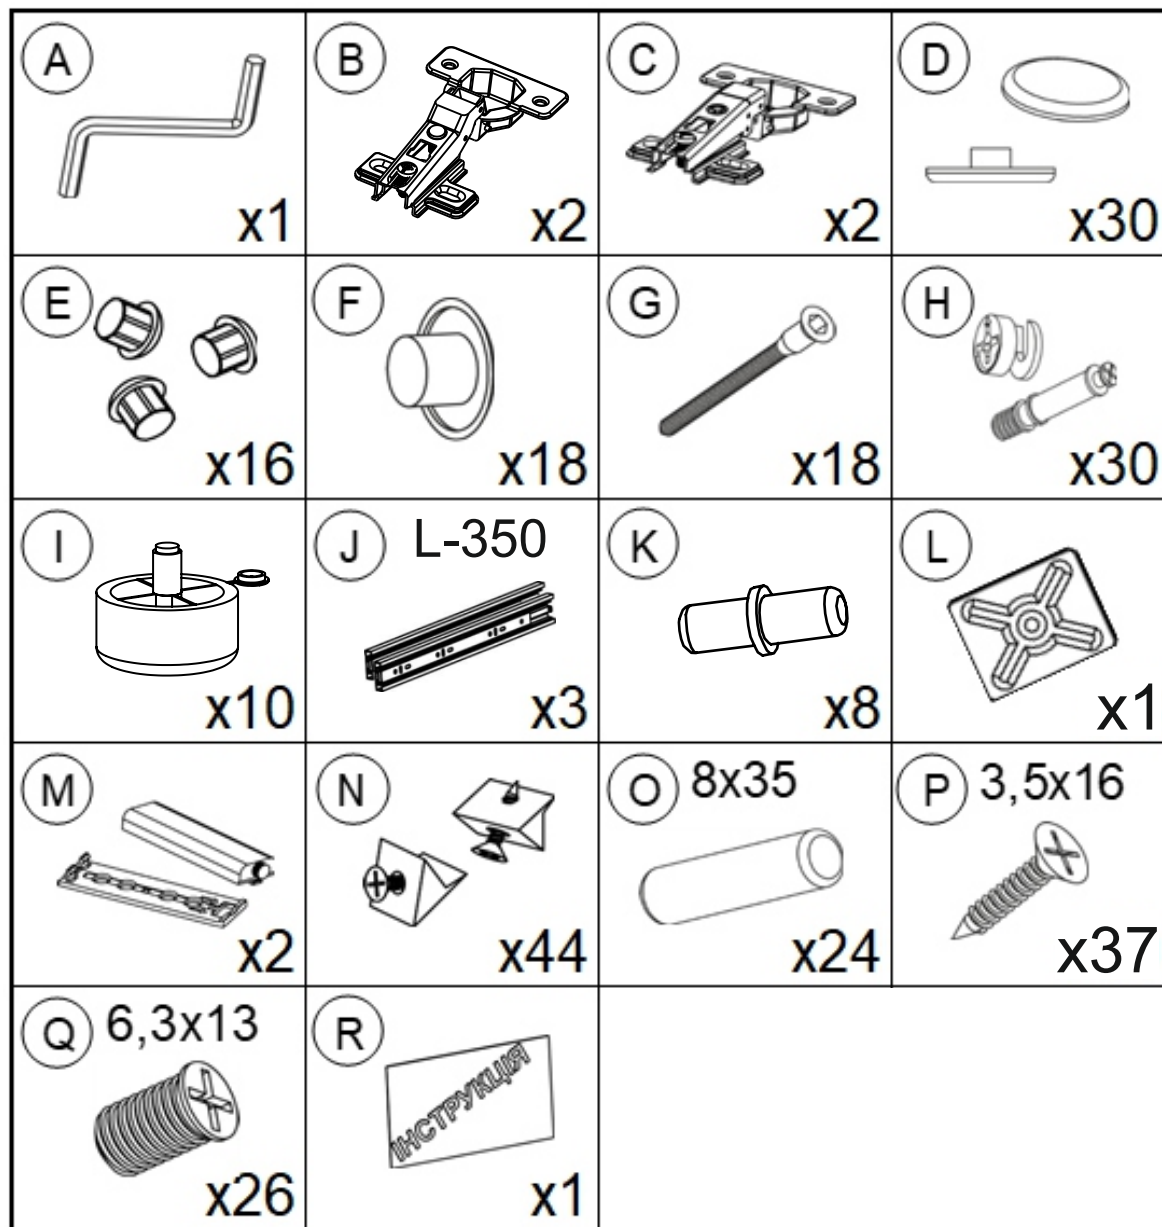

Комод Соло 180 2D_3Dr
Chest of drawers Solo 180 2D_3Dr
80x180x42

№	A x B x C	x	Package
1	743x400x16	1	3
2	743x419x16	1	3
3	1800x420x16	1	2
4	1800x420x16	1	2
5	743x375x16	1	3
6	869x370x16	1	1
7	869x370x16	1	1
8	739x445x16	1	3
9	739x445x16	1	3
10	244x884x16	1	4
11	244x884x16	1	4
12	244x884x16	1	4
13	376x1776x3	1	2
14	376x1776x3	1	2
15	350x180x16	1	1
16	350x180x16	1	1
17	822x180x16	1	4
18	100x334x16	1	1
19	832x344x3	1	1
20	350x180x16	1	1
21	350x180x16	1	1
22	822x180x16	1	2
23	100x334x16	1	1
24	832x344x3	1	1
25	350x180x16	1	1
26	350x180x16	1	1
27	822x180x16	1	2
28	100x334x16	1	1
29	832x344x3	1	1
		1	1

1

2

3

4

5

6

7

8

9

10

11

13

14

15

16

17