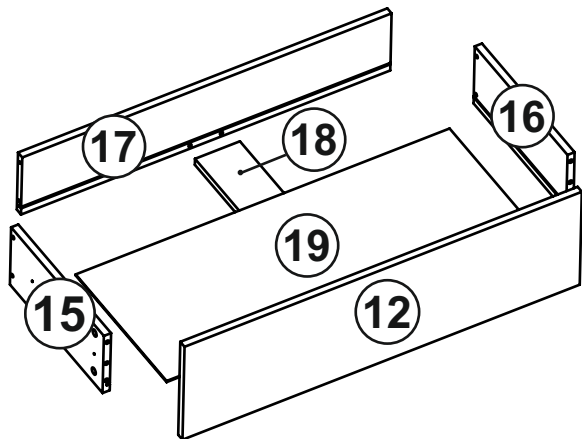

Комод Соло 180 2D_3Dr
Chest of drawers Solo 180 2D_3Dr
80x180x42

№	A x B x C	x	Package
1	743x400x16	1	3
2	743x419x16	1	3
3	1800x420x16	1	2
4	1800x420x16	1	2
5	743x375x16	1	3
6	869x370x16	1	1
7	869x370x16	1	1
8	739x445x16	1	3
9	739x445x16	1	3
10	244x884x16	1	4
11	244x884x16	1	4
12	244x884x16	1	4
13	376x1776x3	1	2
14	376x1776x3	1	2
15	350x180x16	1	1
16	350x180x16	1	1
17	822x180x16	1	4
18	100x334x16	1	1
19	832x344x3	1	1
20	350x180x16	1	1
21	350x180x16	1	1
22	822x180x16	1	2
23	100x334x16	1	1
24	832x344x3	1	1
25	350x180x16	1	1
26	350x180x16	1	1
27	822x180x16	1	2
28	100x334x16	1	1
29	832x344x3	1	1
		1	1