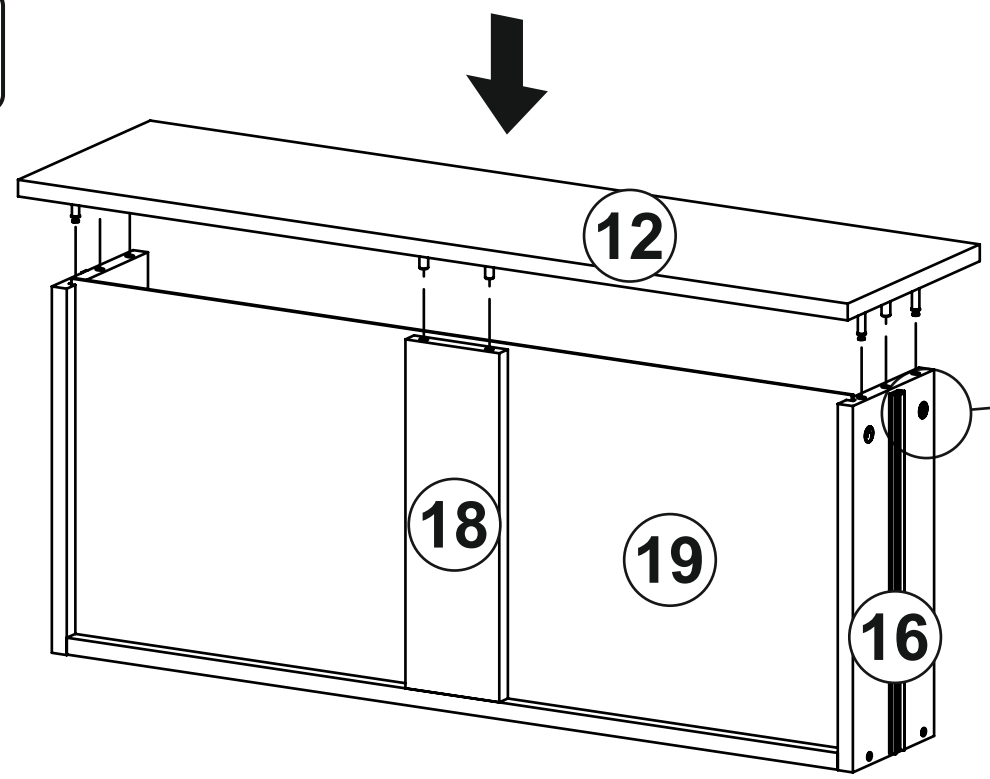

Комод Соло 180 2D_3Dr
Chest of drawers Solo 180 2D_3Dr
80x180x42

№	A x B x C	x	Package
1	743x400x16	1	3
2	743x419x16	1	3
3	1800x420x16	1	2
4	1800x420x16	1	2
5	743x375x16	1	3
6	869x370x16	1	1
7	869x370x16	1	1
8	739x445x16	1	3
9	739x445x16	1	3
10	244x884x16	1	4
11	244x884x16	1	4
12	244x884x16	1	4
13	376x1776x3	1	2
14	376x1776x3	1	2
15	350x180x16	1	1
16	350x180x16	1	1
17	822x180x16	1	4
18	100x334x16	1	1
19	832x344x3	1	1
20	350x180x16	1	1
21	350x180x16	1	1
22	822x180x16	1	2
23	100x334x16	1	1
24	832x344x3	1	1
25	350x180x16	1	1
26	350x180x16	1	1
27	822x180x16	1	2
28	100x334x16	1	1
29	832x344x3	1	1
		1	1

9

10

11

13

14

15

16

17