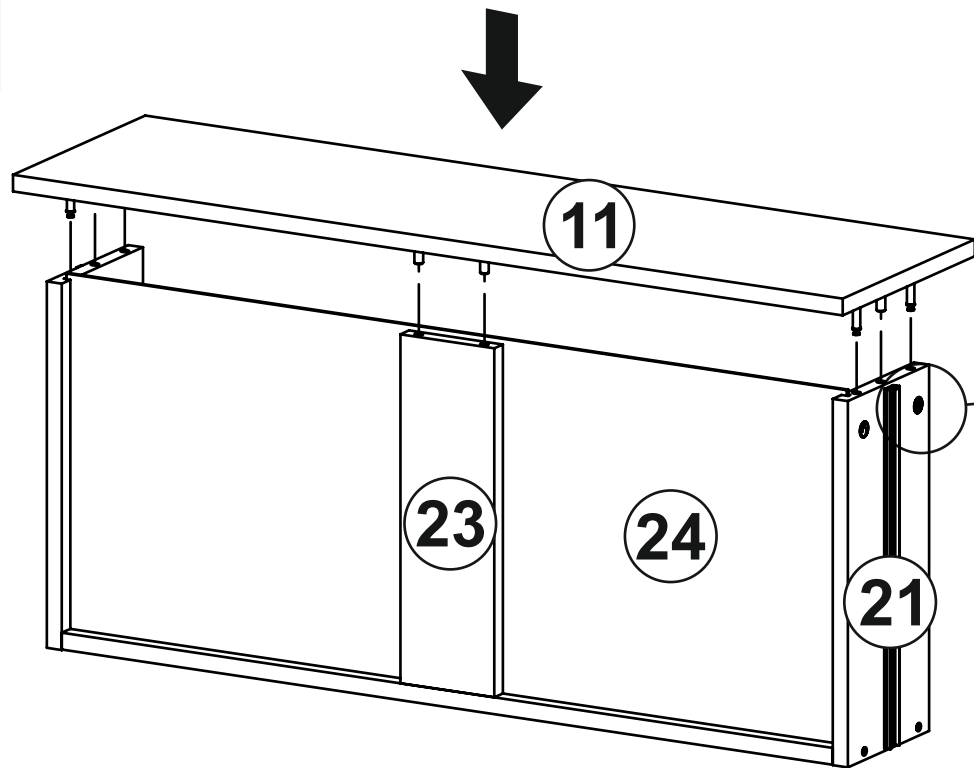

Комод Соло 180 2D_3Dr
Chest of drawers Solo 180 2D_3Dr
80x180x42

№	A x B x C	x	Package
1	743x400x16	1	3
2	743x419x16	1	3
3	1800x420x16	1	2
4	1800x420x16	1	2
5	743x375x16	1	3
6	869x370x16	1	1
7	869x370x16	1	1
8	739x445x16	1	3
9	739x445x16	1	3
10	244x884x16	1	4
11	244x884x16	1	4
12	244x884x16	1	4
13	376x1776x3	1	2
14	376x1776x3	1	2
15	350x180x16	1	1
16	350x180x16	1	1
17	822x180x16	1	4
18	100x334x16	1	1
19	832x344x3	1	1
20	350x180x16	1	1
21	350x180x16	1	1
22	822x180x16	1	2
23	100x334x16	1	1
24	832x344x3	1	1
25	350x180x16	1	1
26	350x180x16	1	1
27	822x180x16	1	2
28	100x334x16	1	1
29	832x344x3	1	1
		1	1

9

10

11

13

14

15

16

17