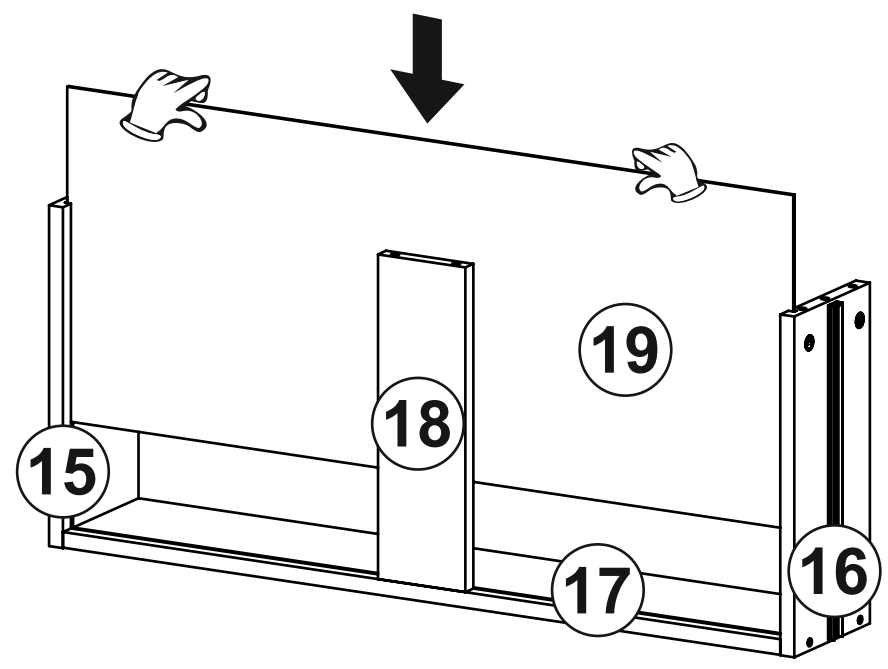

Комод Соло 180 2D_3Dr
Chest of drawers Solo 180 2D_3Dr
80x180x42

№	A x B x C	x	Package
1	743x400x16	1	3
2	743x419x16	1	3
3	1800x420x16	1	2
4	1800x420x16	1	2
5	743x375x16	1	3
6	869x370x16	1	1
7	869x370x16	1	1
8	739x445x16	1	3
9	739x445x16	1	3
10	244x884x16	1	4
11	244x884x16	1	4
12	244x884x16	1	4
13	376x1776x3	1	2
14	376x1776x3	1	2
15	350x180x16	1	1
16	350x180x16	1	1
17	822x180x16	1	4
18	100x334x16	1	1
19	832x344x3	1	1
20	350x180x16	1	1
21	350x180x16	1	1
22	822x180x16	1	2
23	100x334x16	1	1
24	832x344x3	1	1
25	350x180x16	1	1
26	350x180x16	1	1
27	822x180x16	1	2
28	100x334x16	1	1
29	832x344x3	1	1
		1	1

9

10

11

13

14

15

16

17