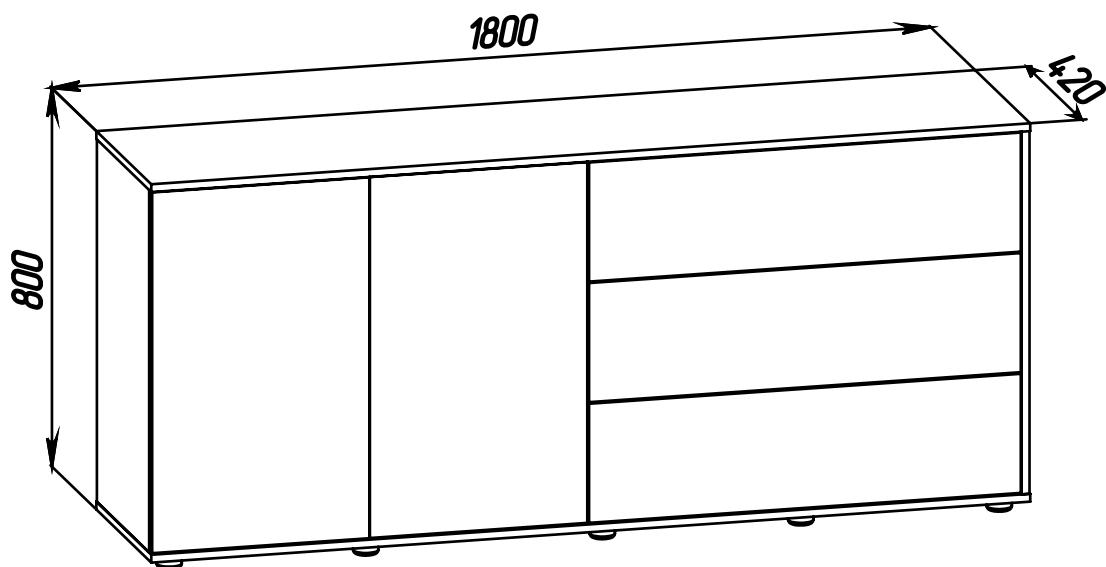

Комод Соло 180 2D_3Dr
Chest of drawers Solo 180 2D_3Dr
80x180x42

№	A x B x C	x	Package
1	743x400x16	1	3
2	743x419x16	1	3
3	1800x420x16	1	2
4	1800x420x16	1	2
5	743x375x16	1	3
6	869x370x16	1	1
7	869x370x16	1	1
8	739x445x16	1	3
9	739x445x16	1	3
10	244x884x16	1	4
11	244x884x16	1	4
12	244x884x16	1	4
13	376x1776x3	1	2
14	376x1776x3	1	2
15	350x180x16	1	1
16	350x180x16	1	1
17	822x180x16	1	4
18	100x334x16	1	1
19	832x344x3	1	1
20	350x180x16	1	1
21	350x180x16	1	1
22	822x180x16	1	2
23	100x334x16	1	1
24	832x344x3	1	1
25	350x180x16	1	1
26	350x180x16	1	1
27	822x180x16	1	2
28	100x334x16	1	1
29	832x344x3	1	1
		1	1