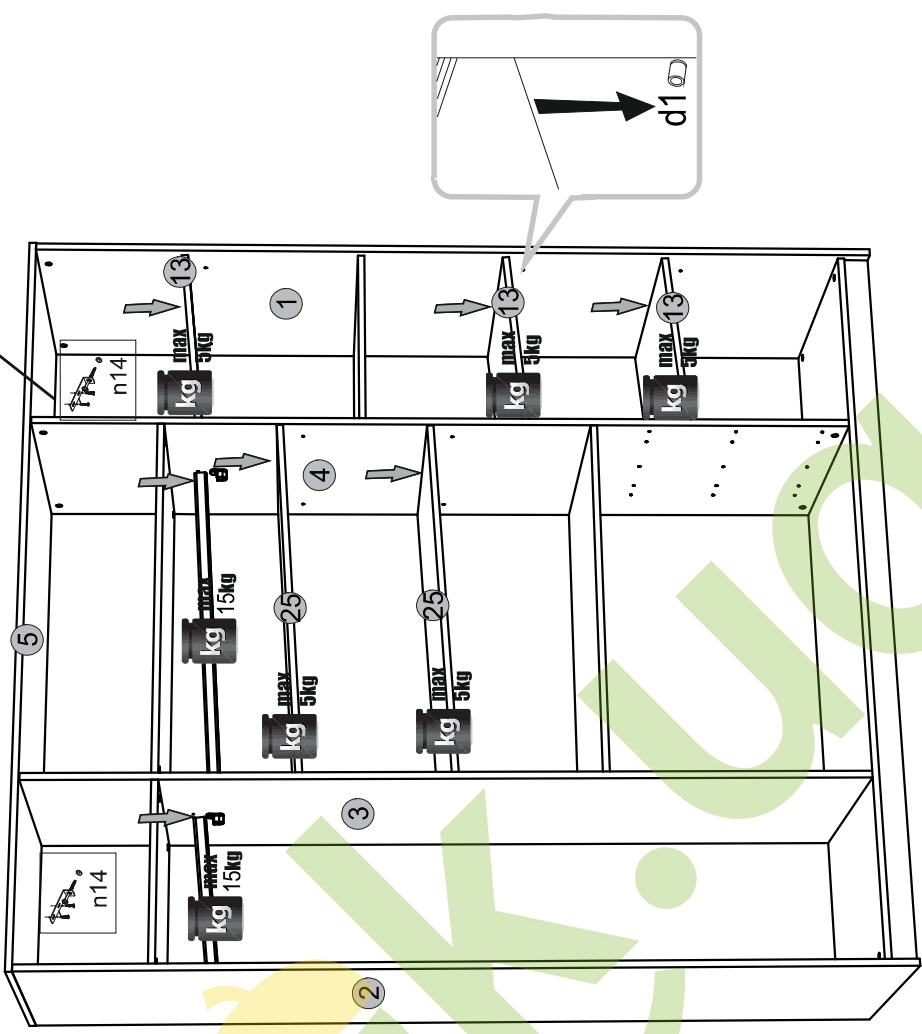

13

! kg max. ↓