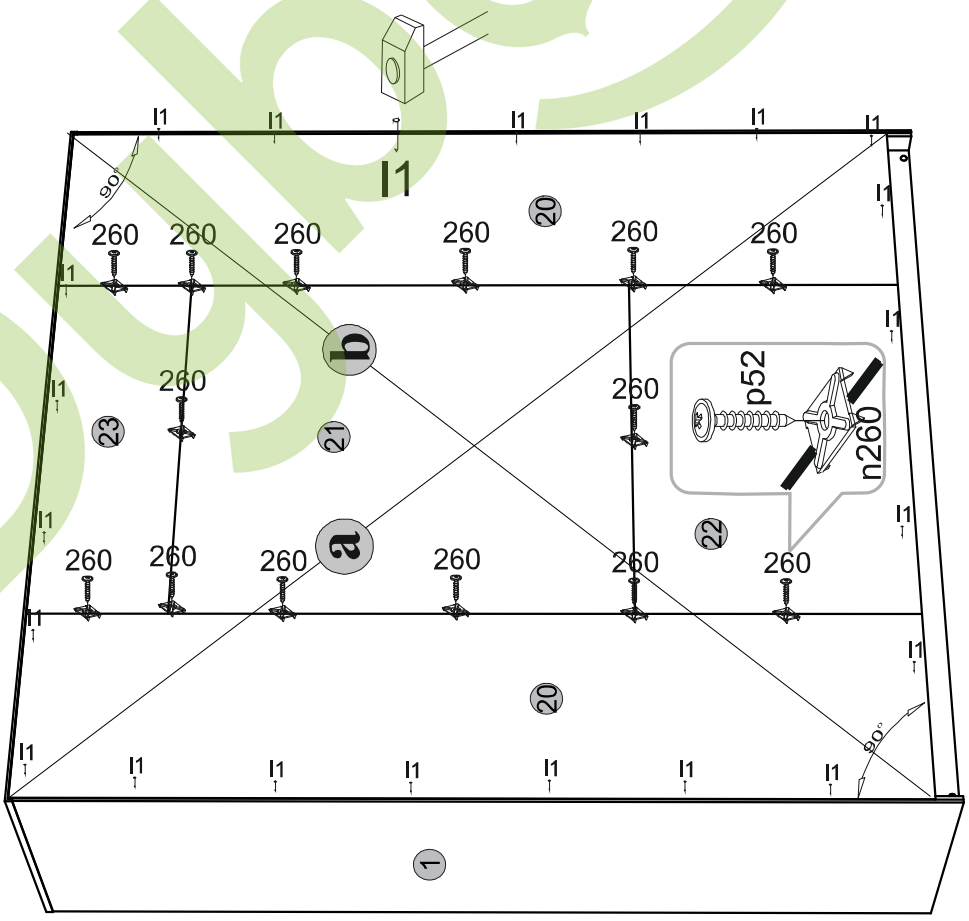

Instalation manual

RIKO: Wardrobe 4D3S

Element symbol	Dimensions		Code	Package
1	2044	619	P-101	1/1
2	2044	919	P-102	1/1
3	1968	596	P-103	1/1
4	1968	596	P-104	1/1
5	1800	620	P-201	2/2
6	1766	596	P-202	2/2
7	868	595	P-301	2/2
8	811	150	P-501	2/2
9	811	150	P-502	2/2
10	550	150	P-503	2/2
11	550	150	P-504	2/2
12	433	595	P-302	3/3
13	433	595	P-303	2/2
14	208	880	P-008	2/2
15	70	518	P-402	2/2
16	60	1766	P-401	2/2
17	1981	437	P-001	3/3
18	1347	438	P-002	3/3
19	1347	438	P-003	3/3
20	1993	450	P-601	1/1
21	1040	884	P-602	1/1
22	634	884	P-603	1/1
23	317	884	P-604	1/1
24	825	532	P-605	1/1
25	868	595	Option	2

1

3

2

4

9

11

10

12

! a=b

13

! kg max. ↓

14

15