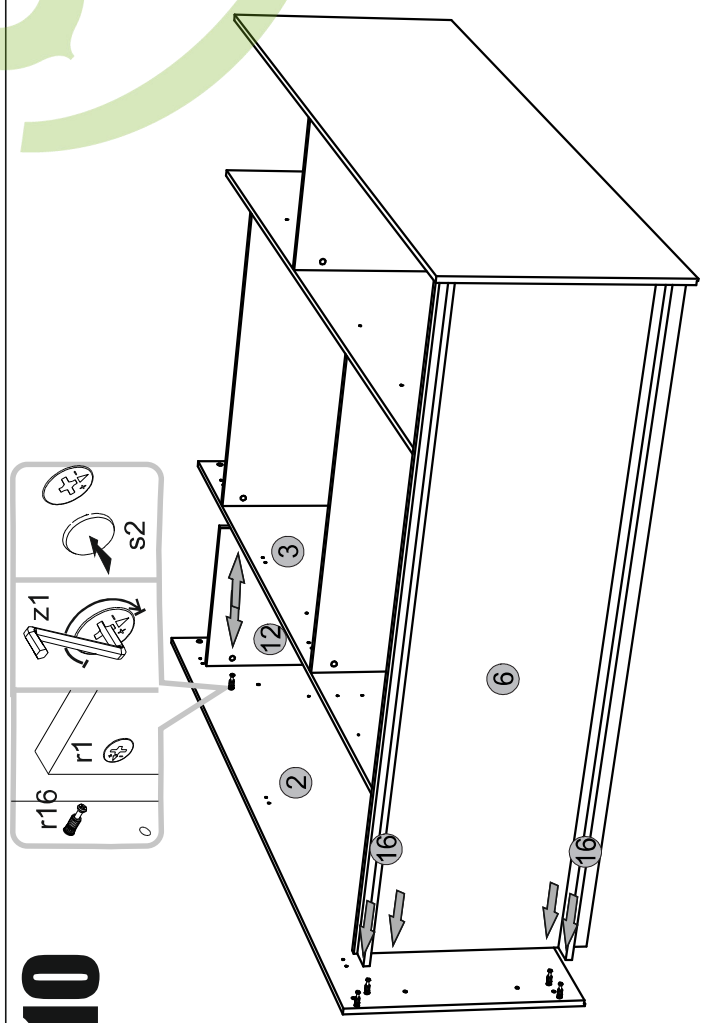

Instalation manual

RIKO: Wardrobe 4D3S

Element symbol	Dimensions		Code	Package
1	2044	619	P-101	1/1
2	2044	919	P-102	1/1
3	1968	596	P-103	1/1
4	1968	596	P-104	1/1
5	1800	620	P-201	2/2
6	1766	596	P-202	2/2
7	868	595	P-301	2/2
8	811	150	P-501	2/2
9	811	150	P-502	2/2
10	550	150	P-503	2/2
11	550	150	P-504	2/2
12	433	595	P-302	3/3
13	433	595	P-303	2/2
14	208	880	P-008	2/2
15	70	518	P-402	2/2
16	60	1766	P-401	2/2
17	1981	437	P-001	3/3
18	1347	438	P-002	3/3
19	1347	438	P-003	3/3
20	1993	450	P-601	1/1
21	1040	884	P-602	1/1
22	634	884	P-603	1/1
23	317	884	P-604	1/1
24	825	532	P-605	1/1
25	868	595	Option	2

1

3

2

4

9

11

10

12

! a=b

13

! kg max. ↓

14

15