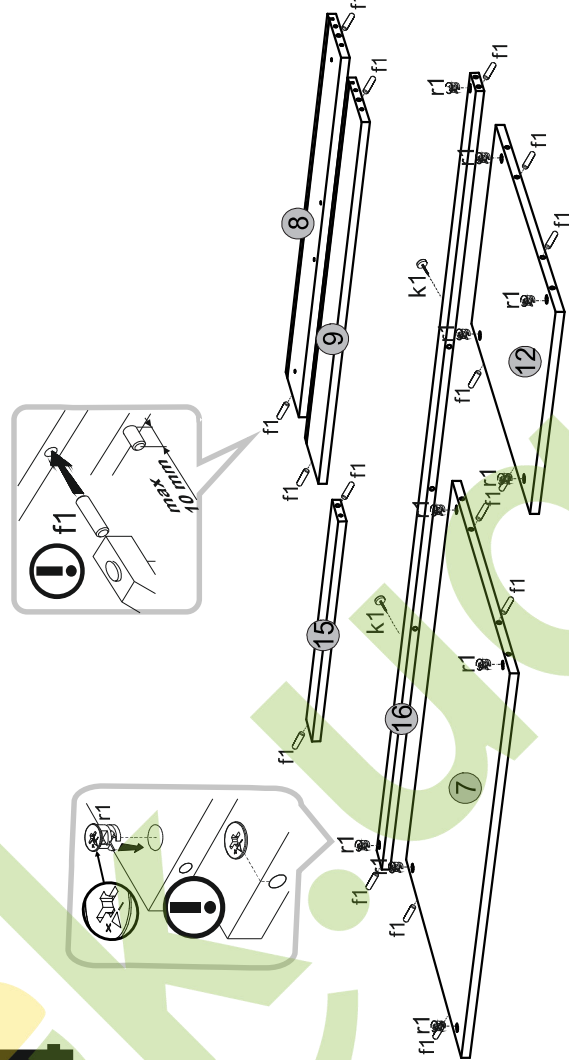

Instalation manual

RIKO: Wardrobe 4D3S

Element symbol	Dimensions		Code	Package
1	2044	619	P-101	1/1
2	2044	919	P-102	1/1
3	1968	596	P-103	1/1
4	1968	596	P-104	1/1
5	1800	620	P-201	2/2
6	1766	596	P-202	2/2
7	868	595	P-301	2/2
8	811	150	P-501	2/2
9	811	150	P-502	2/2
10	550	150	P-503	2/2
11	550	150	P-504	2/2
12	433	595	P-302	3/3
13	433	595	P-303	2/2
14	208	880	P-008	2/2
15	70	518	P-402	2/2
16	60	1766	P-401	2/2
17	1981	437	P-001	3/3
18	1347	438	P-002	3/3
19	1347	438	P-003	3/3
20	1993	450	P-601	1/1
21	1040	884	P-602	1/1
22	634	884	P-603	1/1
23	317	884	P-604	1/1
24	825	532	P-605	1/1
25	868	595	Option	2

1

3

2

4

9

11

10

12

! a=b

13

! kg max. ↓

14

15