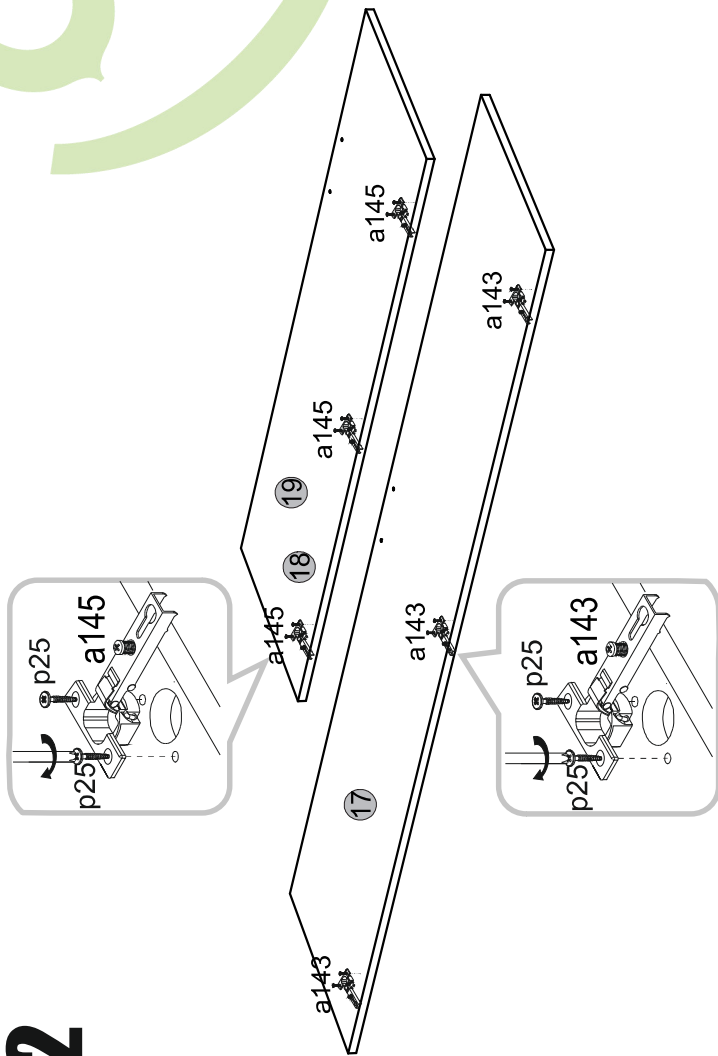

Instalation manual

RIKO: Wardrobe 4D3S

Element symbol	Dimensions		Code	Package
1	2044	619	P-101	1/1
2	2044	919	P-102	1/1
3	1968	596	P-103	1/1
4	1968	596	P-104	1/1
5	1800	620	P-201	2/2
6	1766	596	P-202	2/2
7	868	595	P-301	2/2
8	811	150	P-501	2/2
9	811	150	P-502	2/2
10	550	150	P-503	2/2
11	550	150	P-504	2/2
12	433	595	P-302	3/3
13	433	595	P-303	2/2
14	208	880	P-008	2/2
15	70	518	P-402	2/2
16	60	1766	P-401	2/2
17	1981	437	P-001	3/3
18	1347	438	P-002	3/3
19	1347	438	P-003	3/3
20	1993	450	P-601	1/1
21	1040	884	P-602	1/1
22	634	884	P-603	1/1
23	317	884	P-604	1/1
24	825	532	P-605	1/1
25	868	595	Option	2

1

3

2

4

9

11

10

12

! a=b

13

! kg max. ↓

14

15