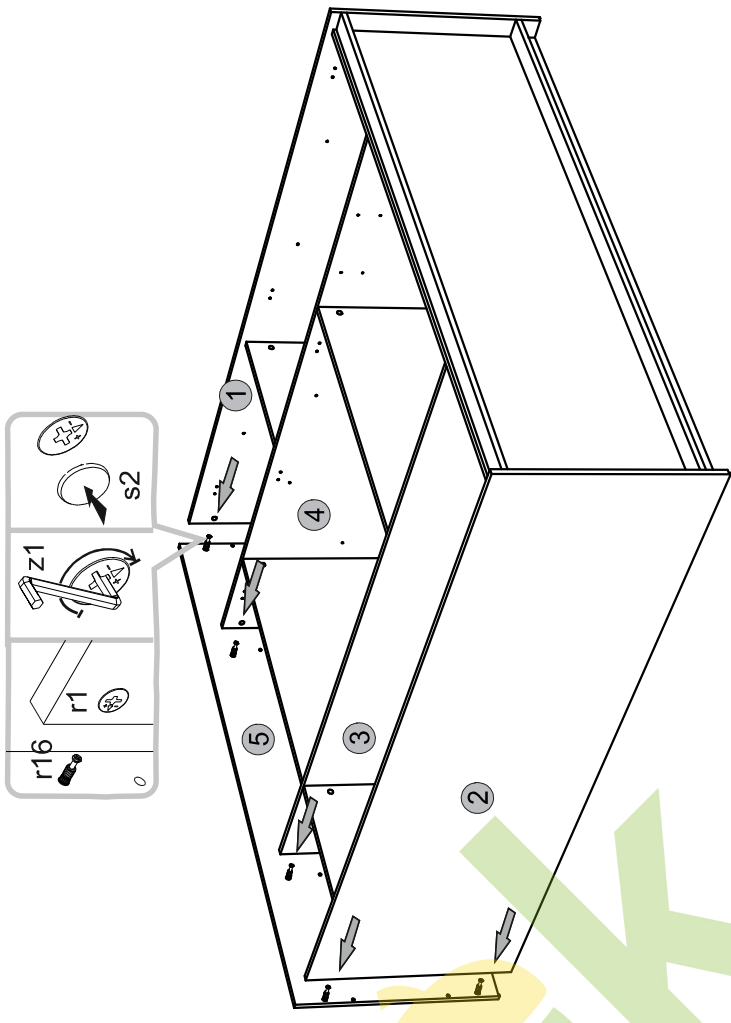

Instalation manual

RIKO: Wardrobe 4D3S

Element symbol	Dimensions		Code	Package
1	2044	619	P-101	1/1
2	2044	919	P-102	1/1
3	1968	596	P-103	1/1
4	1968	596	P-104	1/1
5	1800	620	P-201	2/2
6	1766	596	P-202	2/2
7	868	595	P-301	2/2
8	811	150	P-501	2/2
9	811	150	P-502	2/2
10	550	150	P-503	2/2
11	550	150	P-504	2/2
12	433	595	P-302	3/3
13	433	595	P-303	2/2
14	208	880	P-008	2/2
15	70	518	P-402	2/2
16	60	1766	P-401	2/2
17	1981	437	P-001	3/3
18	1347	438	P-002	3/3
19	1347	438	P-003	3/3
20	1993	450	P-601	1/1
21	1040	884	P-602	1/1
22	634	884	P-603	1/1
23	317	884	P-604	1/1
24	825	532	P-605	1/1
25	868	595	Option	2

1

3

2

4

9

11

10

12

! a=b

13

! kg max. ↓

14

15