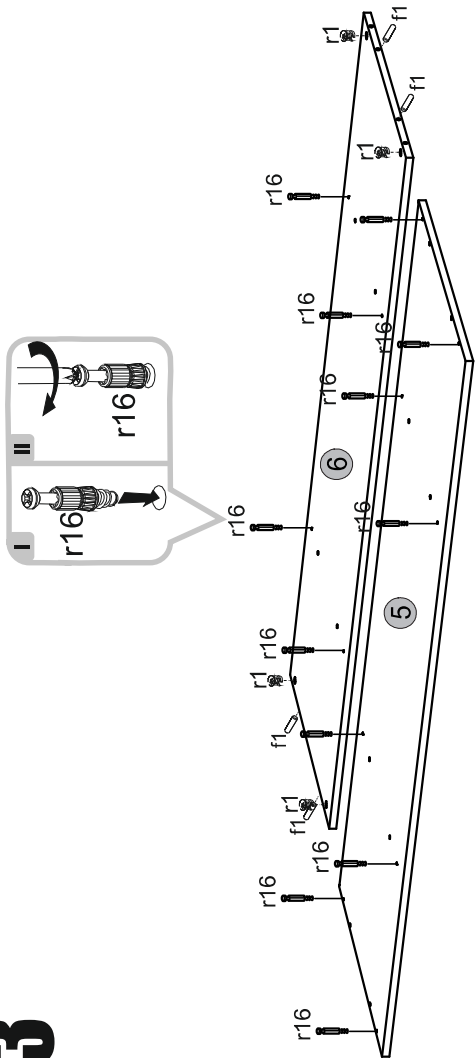

Instalation manual

RIKO: Wardrobe 4D3S

Element symbol	Dimensions		Code	Package
1	2044	619	P-101	1/1
2	2044	919	P-102	1/1
3	1968	596	P-103	1/1
4	1968	596	P-104	1/1
5	1800	620	P-201	2/2
6	1766	596	P-202	2/2
7	868	595	P-301	2/2
8	811	150	P-501	2/2
9	811	150	P-502	2/2
10	550	150	P-503	2/2
11	550	150	P-504	2/2
12	433	595	P-302	3/3
13	433	595	P-303	2/2
14	208	880	P-008	2/2
15	70	518	P-402	2/2
16	60	1766	P-401	2/2
17	1981	437	P-001	3/3
18	1347	438	P-002	3/3
19	1347	438	P-003	3/3
20	1993	450	P-601	1/1
21	1040	884	P-602	1/1
22	634	884	P-603	1/1
23	317	884	P-604	1/1
24	825	532	P-605	1/1
25	868	595	Option	2

1

3

2

4

9

11

10

12

! a=b

13

! kg max. ↓

14

15