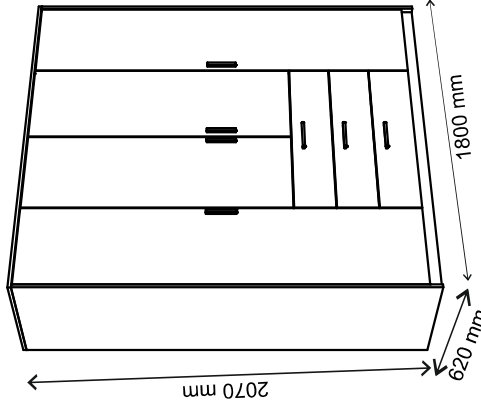

Instalation manual

RIKO: Wardrobe 4D3S

Element symbol	Dimensions		Code	Package
1	2044	619	P-101	1/1
2	2044	919	P-102	1/1
3	1968	596	P-103	1/1
4	1968	596	P-104	1/1
5	1800	620	P-201	2/2
6	1766	596	P-202	2/2
7	868	595	P-301	2/2
8	811	150	P-501	2/2
9	811	150	P-502	2/2
10	550	150	P-503	2/2
11	550	150	P-504	2/2
12	433	595	P-302	3/3
13	433	595	P-303	2/2
14	208	880	P-008	2/2
15	70	518	P-402	2/2
16	60	1766	P-401	2/2
17	1981	437	P-001	3/3
18	1347	438	P-002	3/3
19	1347	438	P-003	3/3
20	1993	450	P-601	1/1
21	1040	884	P-602	1/1
22	634	884	P-603	1/1
23	317	884	P-604	1/1
24	825	532	P-605	1/1
25	868	595	Option	2

! a=b

13

! kg max. ↓

14

15