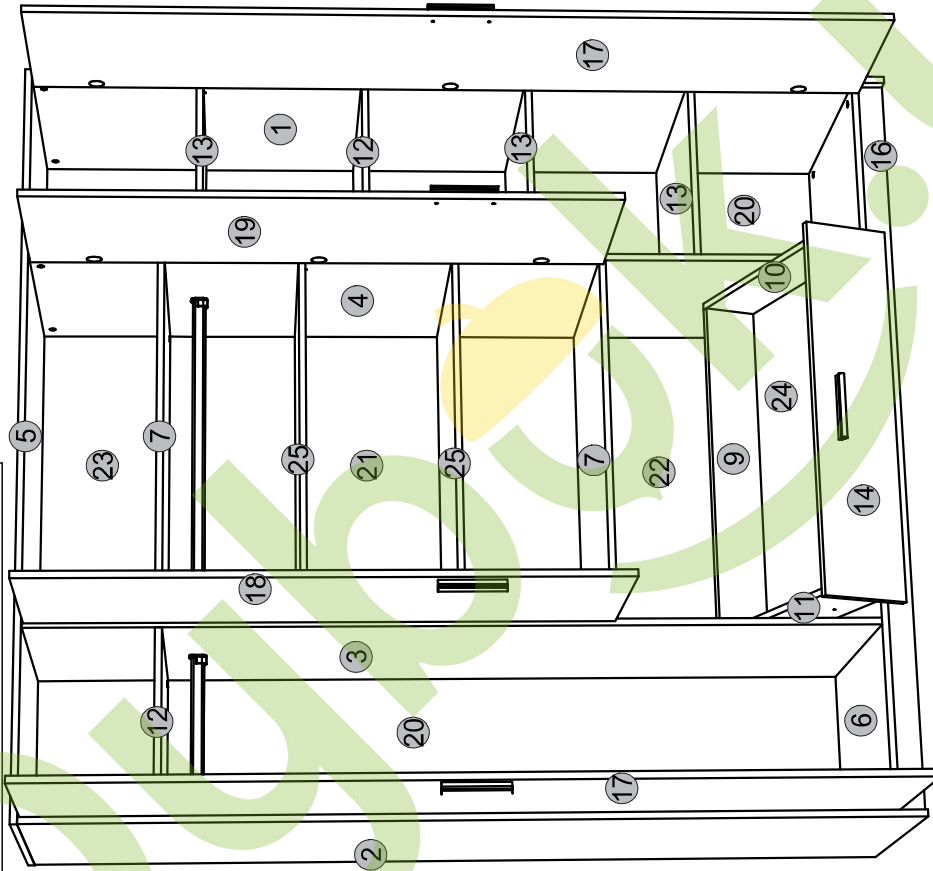

Instalation manual

RIKO: Wardrobe 4D3S

Element symbol	Dimensions		Code	Package
1	2044	619	P-101	1/1
2	2044	919	P-102	1/1
3	1968	596	P-103	1/1
4	1968	596	P-104	1/1
5	1800	620	P-201	2/2
6	1766	596	P-202	2/2
7	868	595	P-301	2/2
8	811	150	P-501	2/2
9	811	150	P-502	2/2
10	550	150	P-503	2/2
11	550	150	P-504	2/2
12	433	595	P-302	3/3
13	433	595	P-303	2/2
14	208	880	P-008	2/2
15	70	518	P-402	2/2
16	60	1766	P-401	2/2
17	1981	437	P-001	3/3
18	1347	438	P-002	3/3
19	1347	438	P-003	3/3
20	1993	450	P-601	1/1
21	1040	884	P-602	1/1
22	634	884	P-603	1/1
23	317	884	P-604	1/1
24	825	532	P-605	1/1
25	868	595	Option	2

1

3

2

4

9

11

10

12