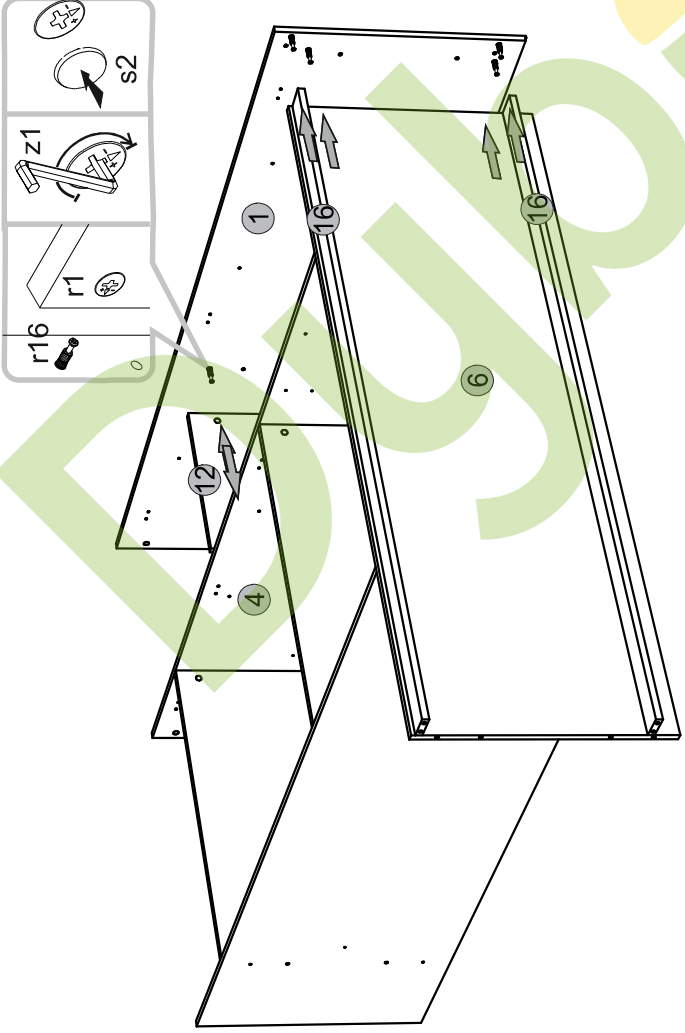

Instalation manual

RIKO: Wardrobe 4D3S

Element symbol	Dimensions		Code	Package
1	2044	619	P-101	1/1
2	2044	919	P-102	1/1
3	1968	596	P-103	1/1
4	1968	596	P-104	1/1
5	1800	620	P-201	2/2
6	1766	596	P-202	2/2
7	868	595	P-301	2/2
8	811	150	P-501	2/2
9	811	150	P-502	2/2
10	550	150	P-503	2/2
11	550	150	P-504	2/2
12	433	595	P-302	3/3
13	433	595	P-303	2/2
14	208	880	P-008	2/2
15	70	518	P-402	2/2
16	60	1766	P-401	2/2
17	1981	437	P-001	3/3
18	1347	438	P-002	3/3
19	1347	438	P-003	3/3
20	1993	450	P-601	1/1
21	1040	884	P-602	1/1
22	634	884	P-603	1/1
23	317	884	P-604	1/1
24	825	532	P-605	1/1
25	868	595	Option	2

1

3

2

4

9

11

10

12

! a=b

13

! kg max. ↓

14

15