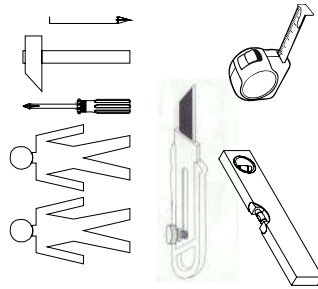

Instalation manual

RIKO: Wardrobe 4D3S

Element symbol	Dimensions		Code	Package
1	2044	619	P-101	1/1
2	2044	919	P-102	1/1
3	1968	596	P-103	1/1
4	1968	596	P-104	1/1
5	1800	620	P-201	2/2
6	1766	596	P-202	2/2
7	868	595	P-301	2/2
8	811	150	P-501	2/2
9	811	150	P-502	2/2
10	550	150	P-503	2/2
11	550	150	P-504	2/2
12	433	595	P-302	3/3
13	433	595	P-303	2/2
14	208	880	P-008	2/2
15	70	518	P-402	2/2
16	60	1766	P-401	2/2
17	1981	437	P-001	3/3
18	1347	438	P-002	3/3
19	1347	438	P-003	3/3
20	1993	450	P-601	1/1
21	1040	884	P-602	1/1
22	634	884	P-603	1/1
23	317	884	P-604	1/1
24	825	532	P-605	1/1
25	868	595	Option	2