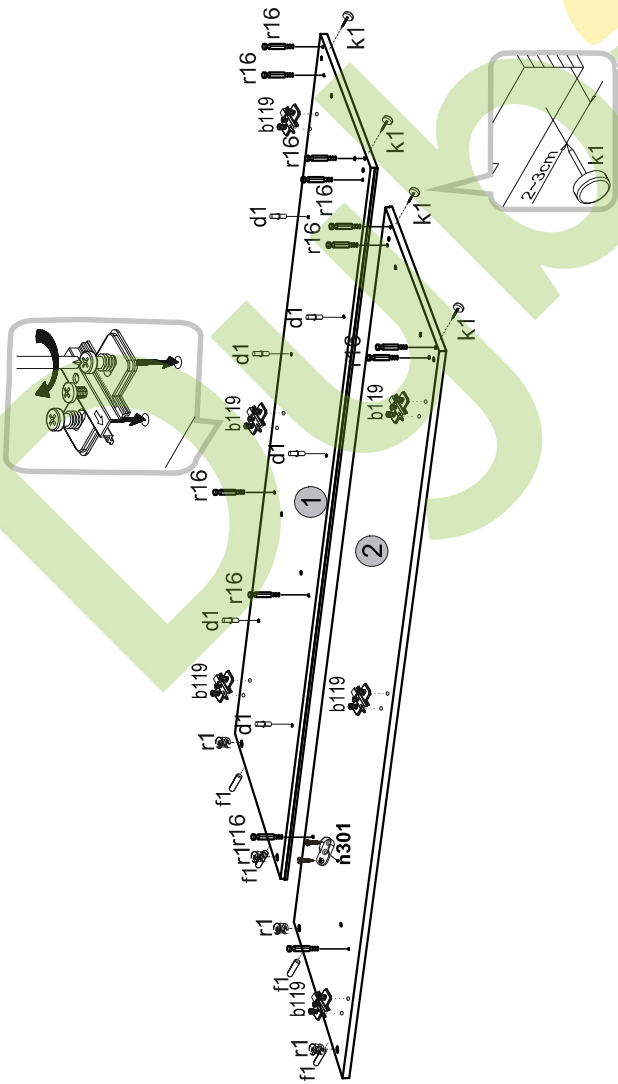

Instalation manual

RIKO: Wardrobe 4D3S

Element symbol	Dimensions		Code	Package
1	2044	619	P-101	1/1
2	2044	919	P-102	1/1
3	1968	596	P-103	1/1
4	1968	596	P-104	1/1
5	1800	620	P-201	2/2
6	1766	596	P-202	2/2
7	868	595	P-301	2/2
8	811	150	P-501	2/2
9	811	150	P-502	2/2
10	550	150	P-503	2/2
11	550	150	P-504	2/2
12	433	595	P-302	3/3
13	433	595	P-303	2/2
14	208	880	P-008	2/2
15	70	518	P-402	2/2
16	60	1766	P-401	2/2
17	1981	437	P-001	3/3
18	1347	438	P-002	3/3
19	1347	438	P-003	3/3
20	1993	450	P-601	1/1
21	1040	884	P-602	1/1
22	634	884	P-603	1/1
23	317	884	P-604	1/1
24	825	532	P-605	1/1
25	868	595	Option	2

1

3

2

4

9

11

10

12

! a=b

13

! kg max. ↓

14

15