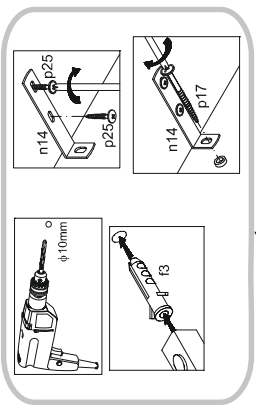

Instalation manual

RIKO: Wardrobe 4D3S

Element symbol	Dimensions		Code	Package
1	2044	619	P-101	1/1
2	2044	919	P-102	1/1
3	1968	596	P-103	1/1
4	1968	596	P-104	1/1
5	1800	620	P-201	2/2
6	1766	596	P-202	2/2
7	868	595	P-301	2/2
8	811	150	P-501	2/2
9	811	150	P-502	2/2
10	550	150	P-503	2/2
11	550	150	P-504	2/2
12	433	595	P-302	3/3
13	433	595	P-303	2/2
14	208	880	P-008	2/2
15	70	518	P-402	2/2
16	60	1766	P-401	2/2
17	1981	437	P-001	3/3
18	1347	438	P-002	3/3
19	1347	438	P-003	3/3
20	1993	450	P-601	1/1
21	1040	884	P-602	1/1
22	634	884	P-603	1/1
23	317	884	P-604	1/1
24	825	532	P-605	1/1
25	868	595	Option	2

1

3

2

4

9

11

10

12

! a=b

13

! kg max. ↓

14

15