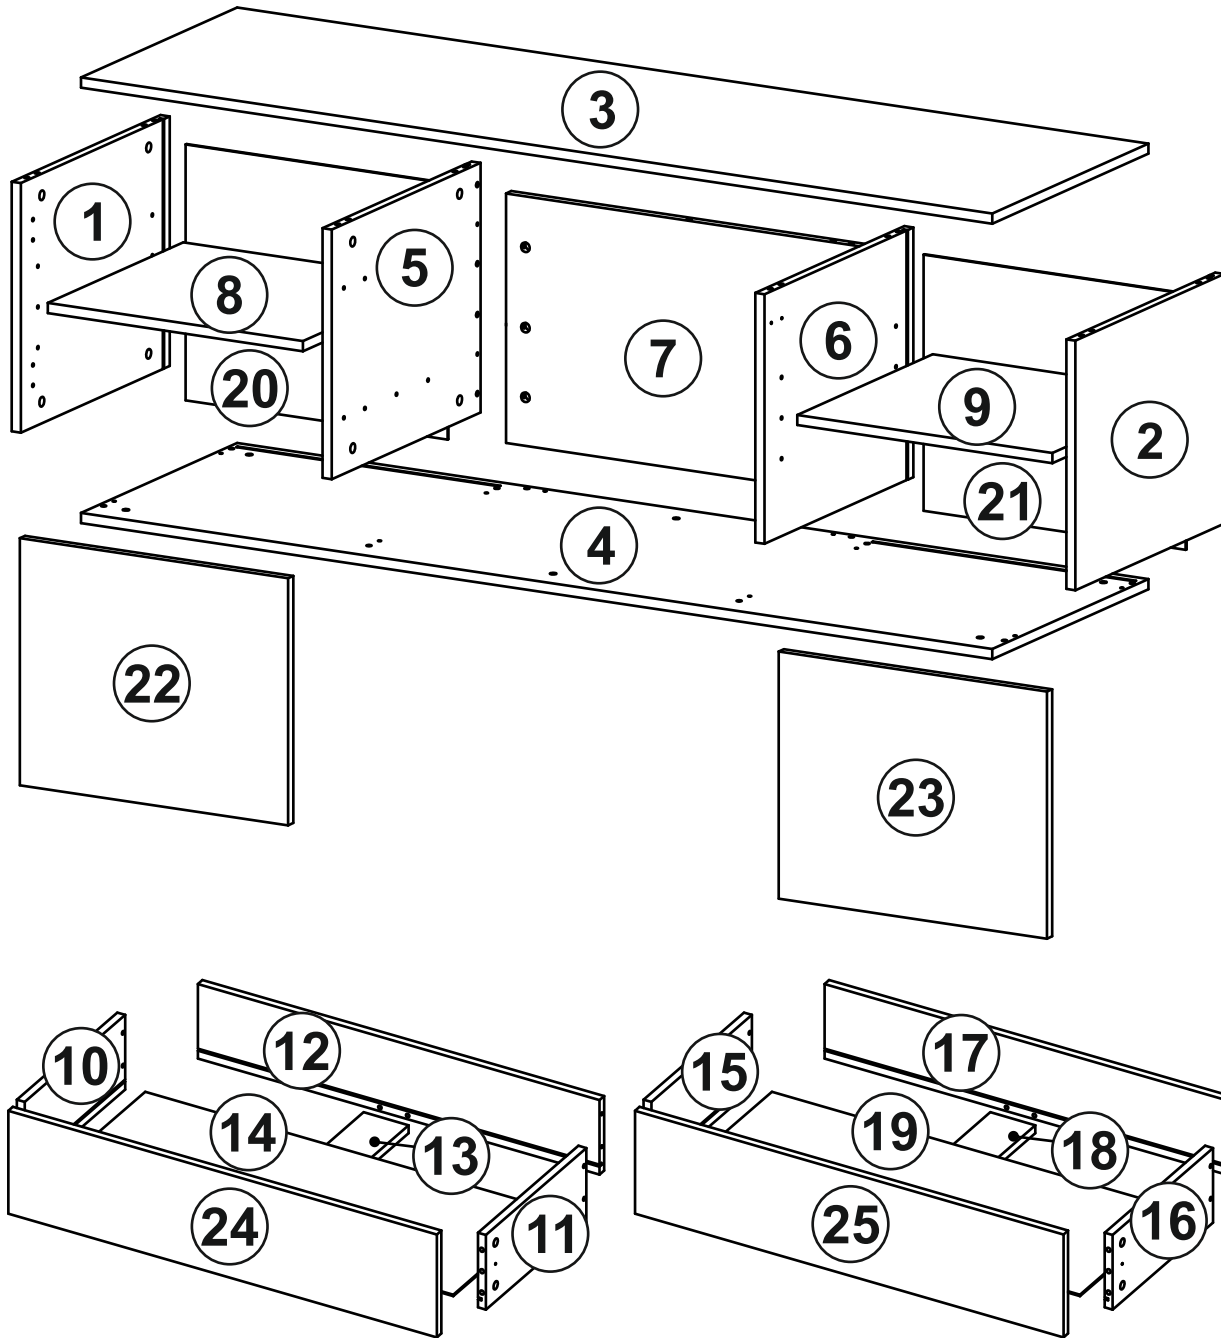

Тумба ТВ Соло 2D_2Dr (160x48x45)
TV Stand Solo 2D_2Dr (160x48x45)

 <p>A</p> <p>x32</p>	 <p>B</p> <p>x32</p>	 <p>C</p> <p>x12</p>	 <p>D</p> <p>x12</p>
 <p>E 8x35</p> <p>x30</p>	 <p>F</p> <p>x8</p>	 <p>G</p> <p>x4</p>	 <p>H</p> <p>x6</p>
 <p>I L-350</p> <p>x2</p>	 <p>J</p> <p>x2</p>	 <p>K 3,5x16</p> <p>x24</p>	 <p>L 6,3x13</p> <p>x20</p>
 <p>M</p> <p>x32</p>	 <p>N</p> <p>x1</p>	 <p>O</p> <p>x1</p>	 <p>P</p> <p>x16</p>

№	A x B x C	x	Package
1	418x428x16	1	1
2	418x428x16	1	1
3	1600x450x16	1	2
4	1600x450x16	1	2
5	418x427x16	1	1
6	418x427x16	1	1
7	634x418x16	1	2
8	448x387x16	1	1
9	448x387x16	1	1
10	350x150x16	1	1
11	350x150x16	1	1
12	577x150x16	1	2
13	100x334x16	1	1
14	587x344x3	1	2
15	350x150x16	1	1
16	350x150x16	1	1
17	577x150x16	1	2
18	100x334x16	1	1
19	587x344x3	1	2
20	428x460x3	1	2
21	428x460x3	1	2
22	414x471x16	1	2
23	414x471x16	1	2
24	206x648x16	1	2
25	206x648x16	1	2
		1	1

1

2

3

4

5

6

7

8

9

10

11

12

13

14

15

16