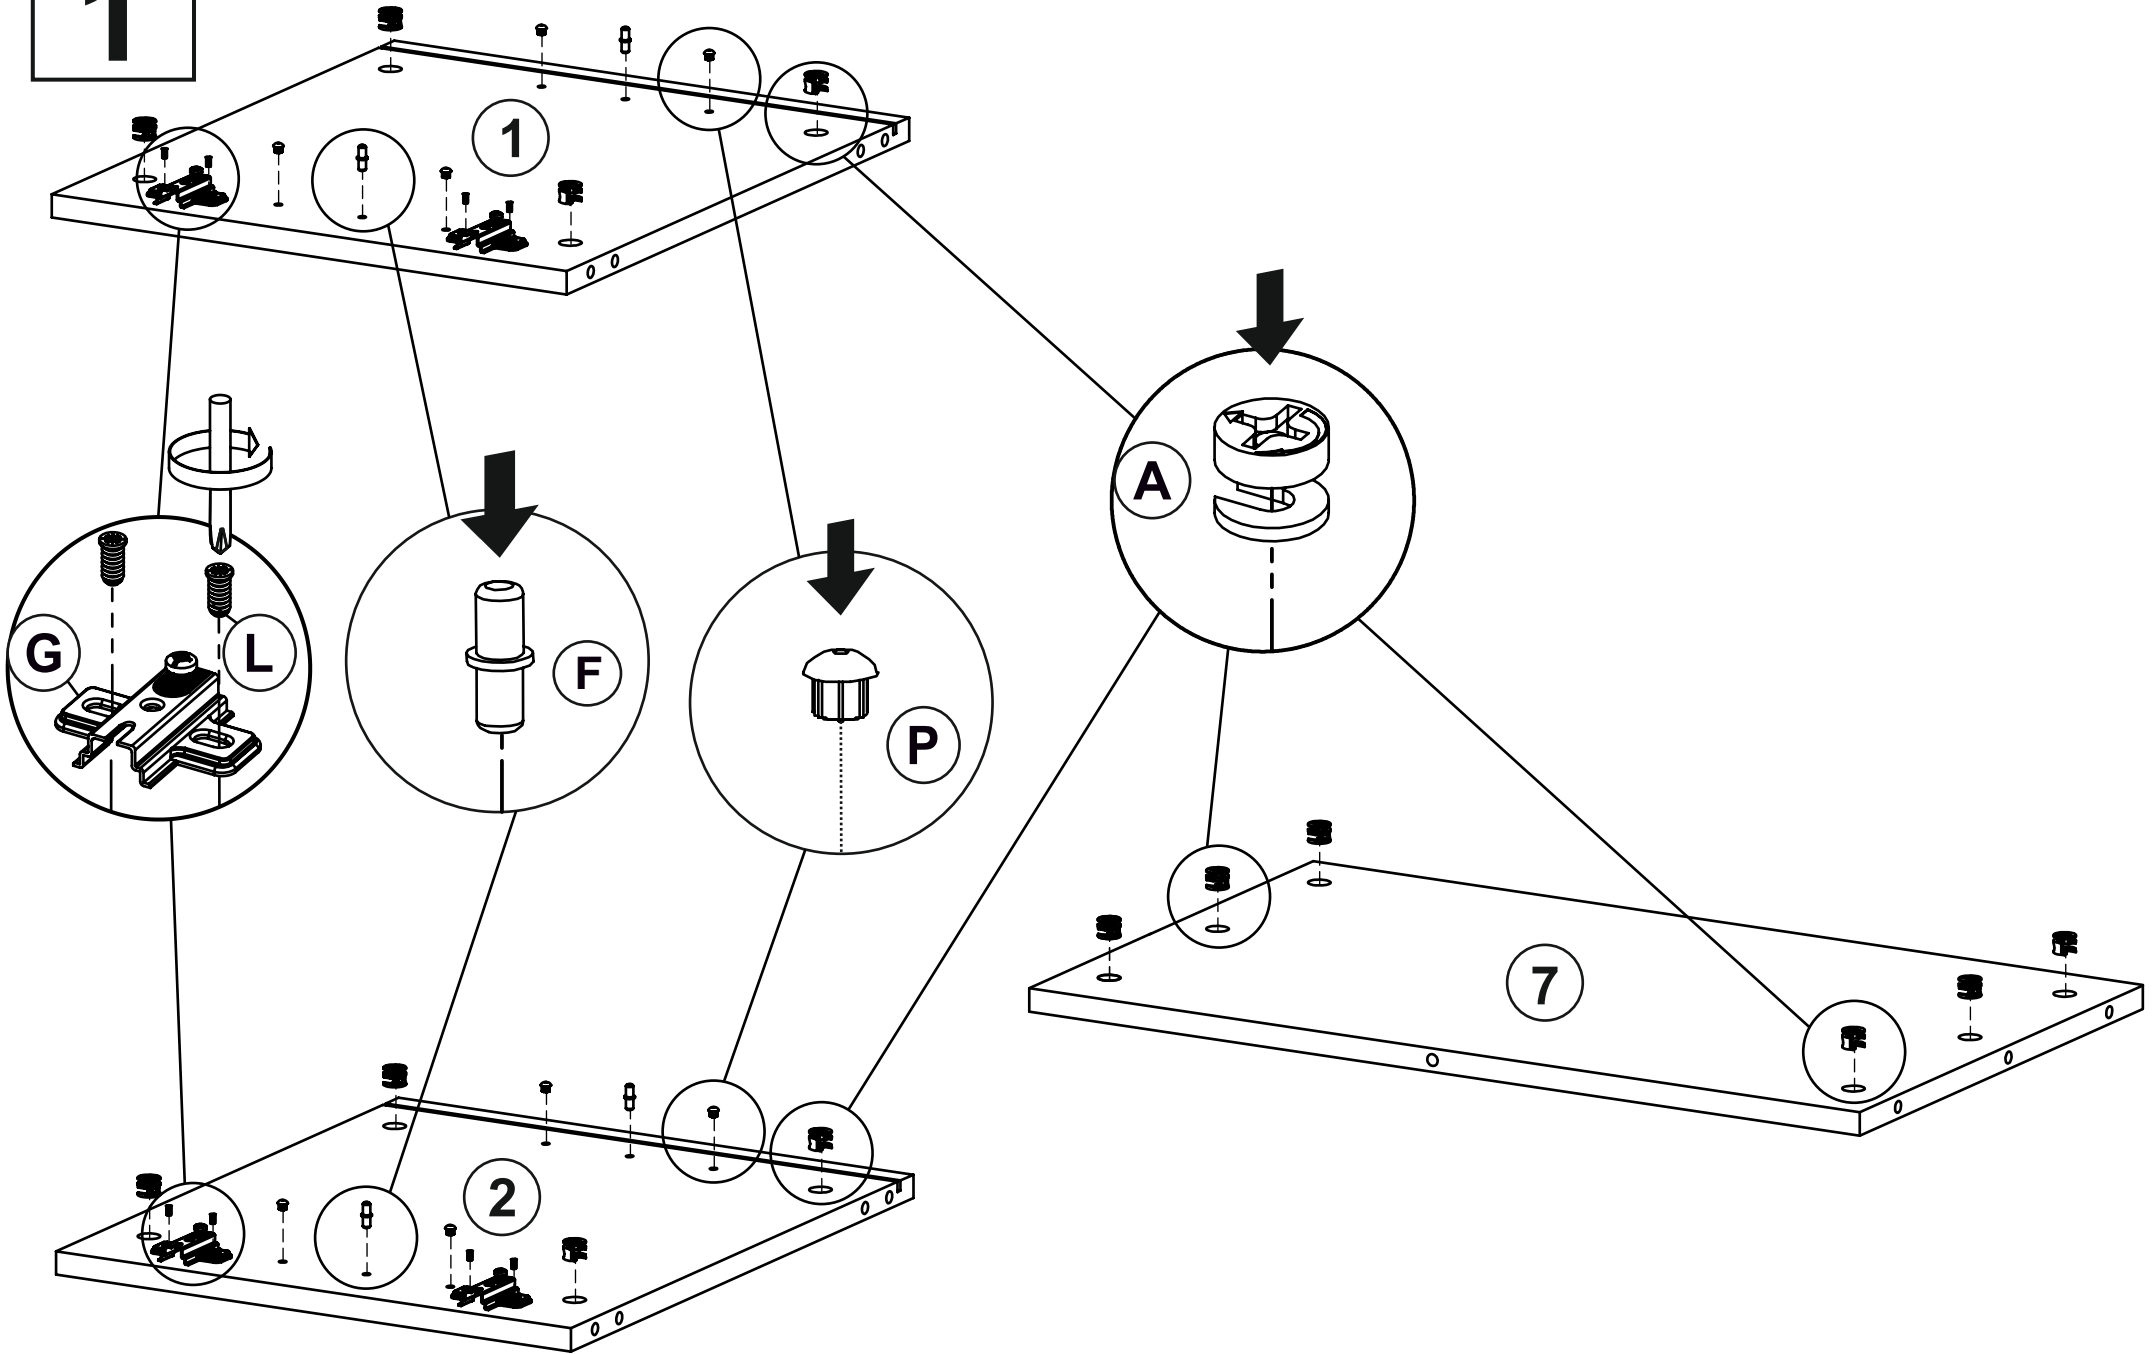

A x32	B x32	C x12	D x12
E 8x35 x30	F x8	G x4	H x6
I L-350 x2	J x2	K 3,5x16 x24	L 6,3x13 x20
M x32	N x1	O x1	P x16

№	A x B x C	x	Package
1	418x428x16	1	1
2	418x428x16	1	1
3	1600x450x16	1	2
4	1600x450x16	1	2
5	418x427x16	1	1
6	418x427x16	1	1
7	634x418x16	1	2
8	448x387x16	1	1
9	448x387x16	1	1
10	350x150x16	1	1
11	350x150x16	1	1
12	577x150x16	1	2
13	100x334x16	1	1
14	587x344x3	1	2
15	350x150x16	1	1
16	350x150x16	1	1
17	577x150x16	1	2
18	100x334x16	1	1
19	587x344x3	1	2
20	428x460x3	1	2
21	428x460x3	1	2
22	414x471x16	1	2
23	414x471x16	1	2
24	206x648x16	1	2
25	206x648x16	1	2
		1	1

1