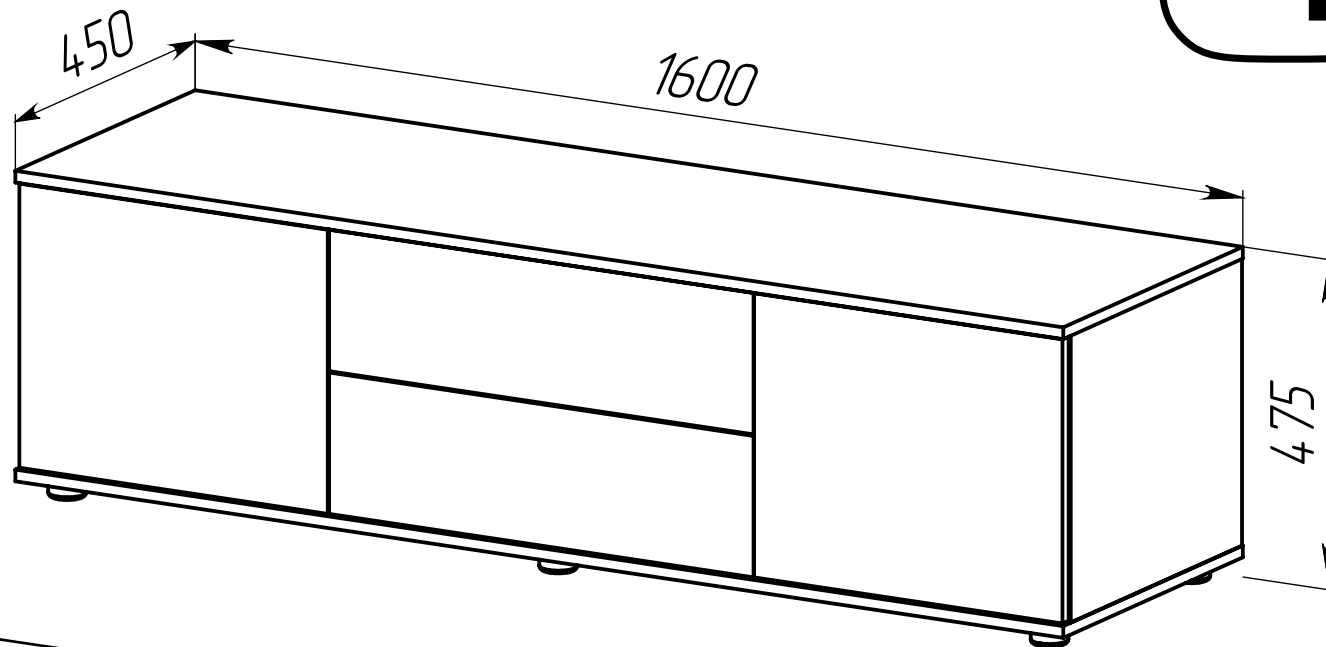

Тумба ТВ Соло 2D_2Dr (160x48x45)
TV Stand Solo 2D_2Dr (160x48x45)

 <p>A</p> <p>x32</p>	 <p>B</p> <p>x32</p>	 <p>C</p> <p>x12</p>	 <p>D</p> <p>x12</p>
 <p>E 8x35</p> <p>x30</p>	 <p>F</p> <p>x8</p>	 <p>G</p> <p>x4</p>	 <p>H</p> <p>x6</p>
 <p>I L-350</p> <p>x2</p>	 <p>J</p> <p>x2</p>	 <p>K 3,5x16</p> <p>x24</p>	 <p>L 6,3x13</p> <p>x20</p>
 <p>M</p> <p>x32</p>	 <p>N</p> <p>x1</p>	 <p>O</p> <p>x1</p>	 <p>P</p> <p>x16</p>

№	A x B x C	x	Package
1	418x428x16	1	1
2	418x428x16	1	1
3	1600x450x16	1	2
4	1600x450x16	1	2
5	418x427x16	1	1
6	418x427x16	1	1
7	634x418x16	1	2
8	448x387x16	1	1
9	448x387x16	1	1
10	350x150x16	1	1
11	350x150x16	1	1
12	577x150x16	1	2
13	100x334x16	1	1
14	587x344x3	1	2
15	350x150x16	1	1
16	350x150x16	1	1
17	577x150x16	1	2
18	100x334x16	1	1
19	587x344x3	1	2
20	428x460x3	1	2
21	428x460x3	1	2
22	414x471x16	1	2
23	414x471x16	1	2
24	206x648x16	1	2
25	206x648x16	1	2
		1	1