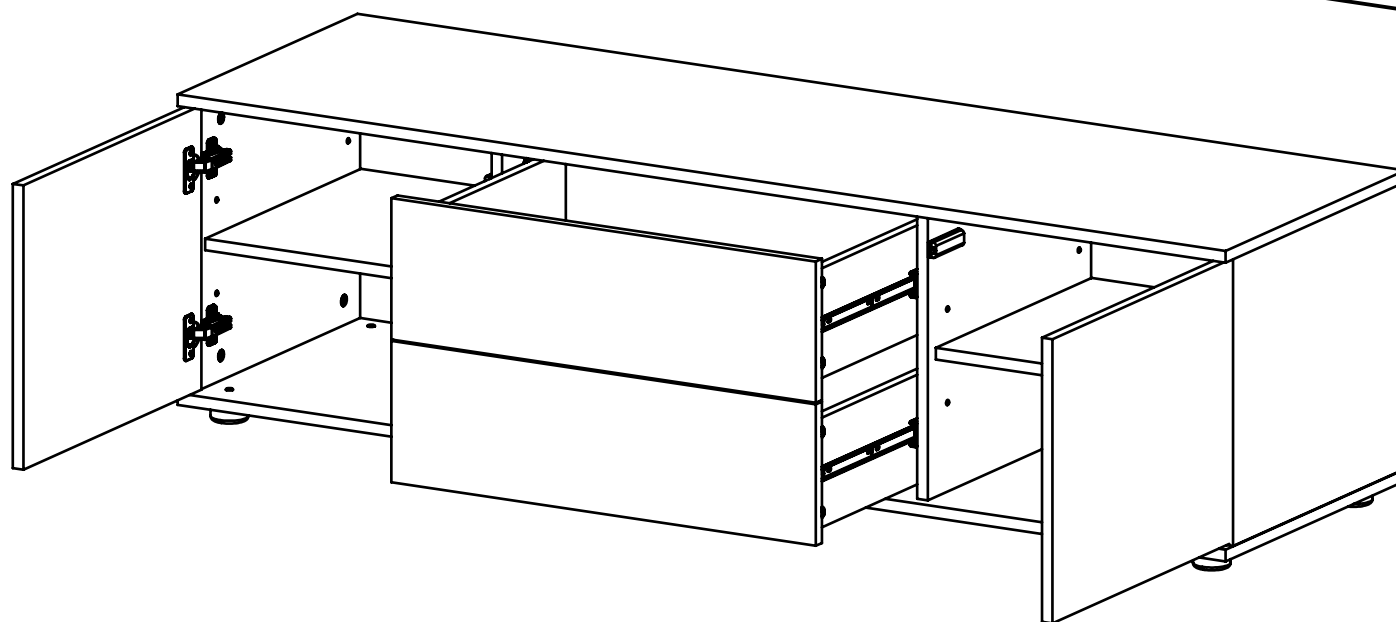

Тумба ТВ Соло 2D_2Dr (160x48x45)
TV Stand Solo 2D_2Dr (160x48x45)

 <p>A</p> <p>x32</p>	 <p>B</p> <p>x32</p>	 <p>C</p> <p>x12</p>	 <p>D</p> <p>x12</p>
 <p>E 8x35</p> <p>x30</p>	 <p>F</p> <p>x8</p>	 <p>G</p> <p>x4</p>	 <p>H</p> <p>x6</p>
 <p>I L-350</p> <p>x2</p>	 <p>J</p> <p>x2</p>	 <p>K 3,5x16</p> <p>x24</p>	 <p>L 6,3x13</p> <p>x20</p>
 <p>M</p> <p>x32</p>	 <p>N</p> <p>x1</p>	 <p>O</p> <p>x1</p>	 <p>P</p> <p>x16</p>

№	A x B x C	x	Package
1	418x428x16	1	1
2	418x428x16	1	1
3	1600x450x16	1	2
4	1600x450x16	1	2
5	418x427x16	1	1
6	418x427x16	1	1
7	634x418x16	1	2
8	448x387x16	1	1
9	448x387x16	1	1
10	350x150x16	1	1
11	350x150x16	1	1
12	577x150x16	1	2
13	100x334x16	1	1
14	587x344x3	1	2
15	350x150x16	1	1
16	350x150x16	1	1
17	577x150x16	1	2
18	100x334x16	1	1
19	587x344x3	1	2
20	428x460x3	1	2
21	428x460x3	1	2
22	414x471x16	1	2
23	414x471x16	1	2
24	206x648x16	1	2
25	206x648x16	1	2
		1	1