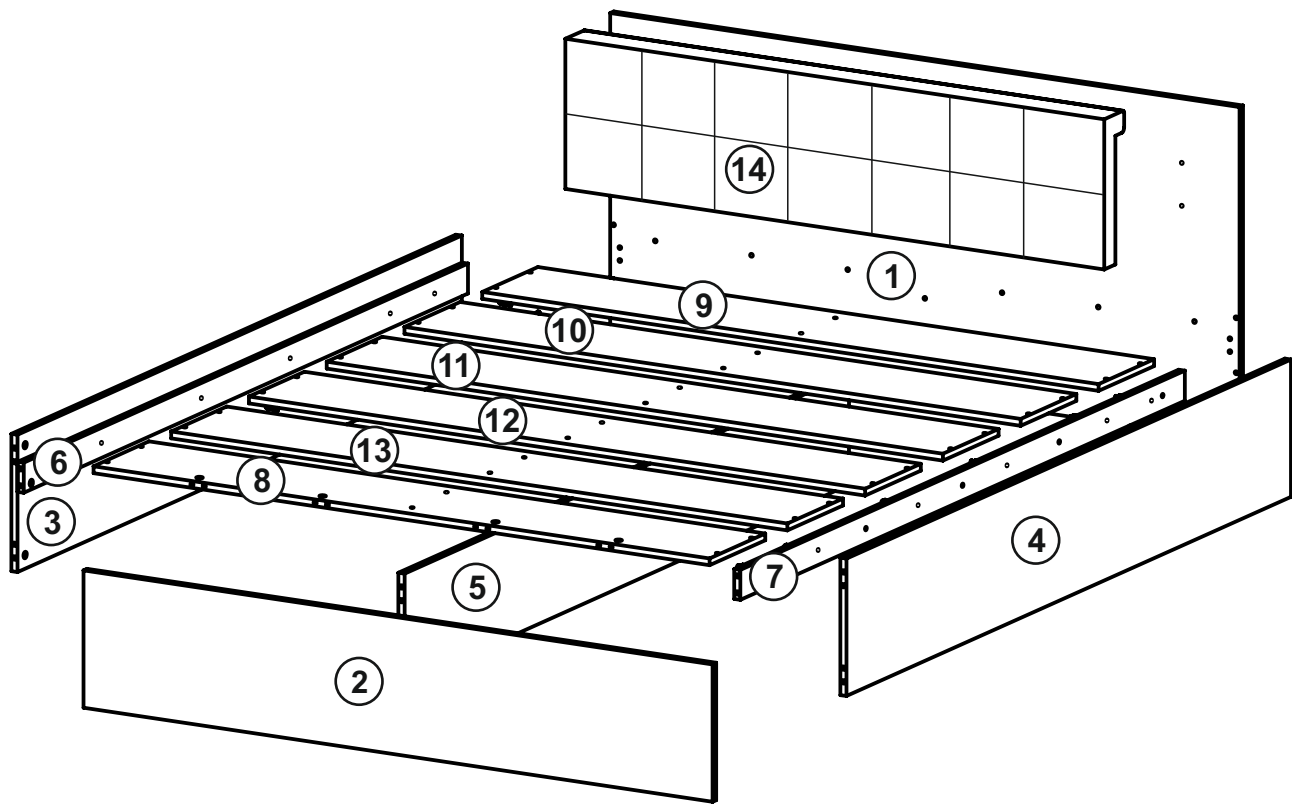

# Ліжко Соло 160

## Bed Solo 160

203x164x78  
(160x200)

No	AxBxC	X	Package
1	1635x780x16	1	3
2	1635x320x16	1	3
3	2000x320x16	1	1
4	2000x320x16	1	1
5	2000x257x16	1	1
6	2000x70x16	1	1
7	2000x70x16	1	1
8	1601x250x16	1	2
9	1601x250x16	1	2
10	1601x250x16	1	2
11	1601x250x16	1	2
12	1601x250x16	1	2
13	1601x250x16	1	2
14	1400x350x50	1	4
		1	1

 x55	 x55	 x12	 x12
 8*20 x10	 8*35 x12	 4*30 x12	 4*35 x8
 x12	 x12	 x1	 ИНСТРУКЦИЯ x1

1

2

3

4

5

6

7