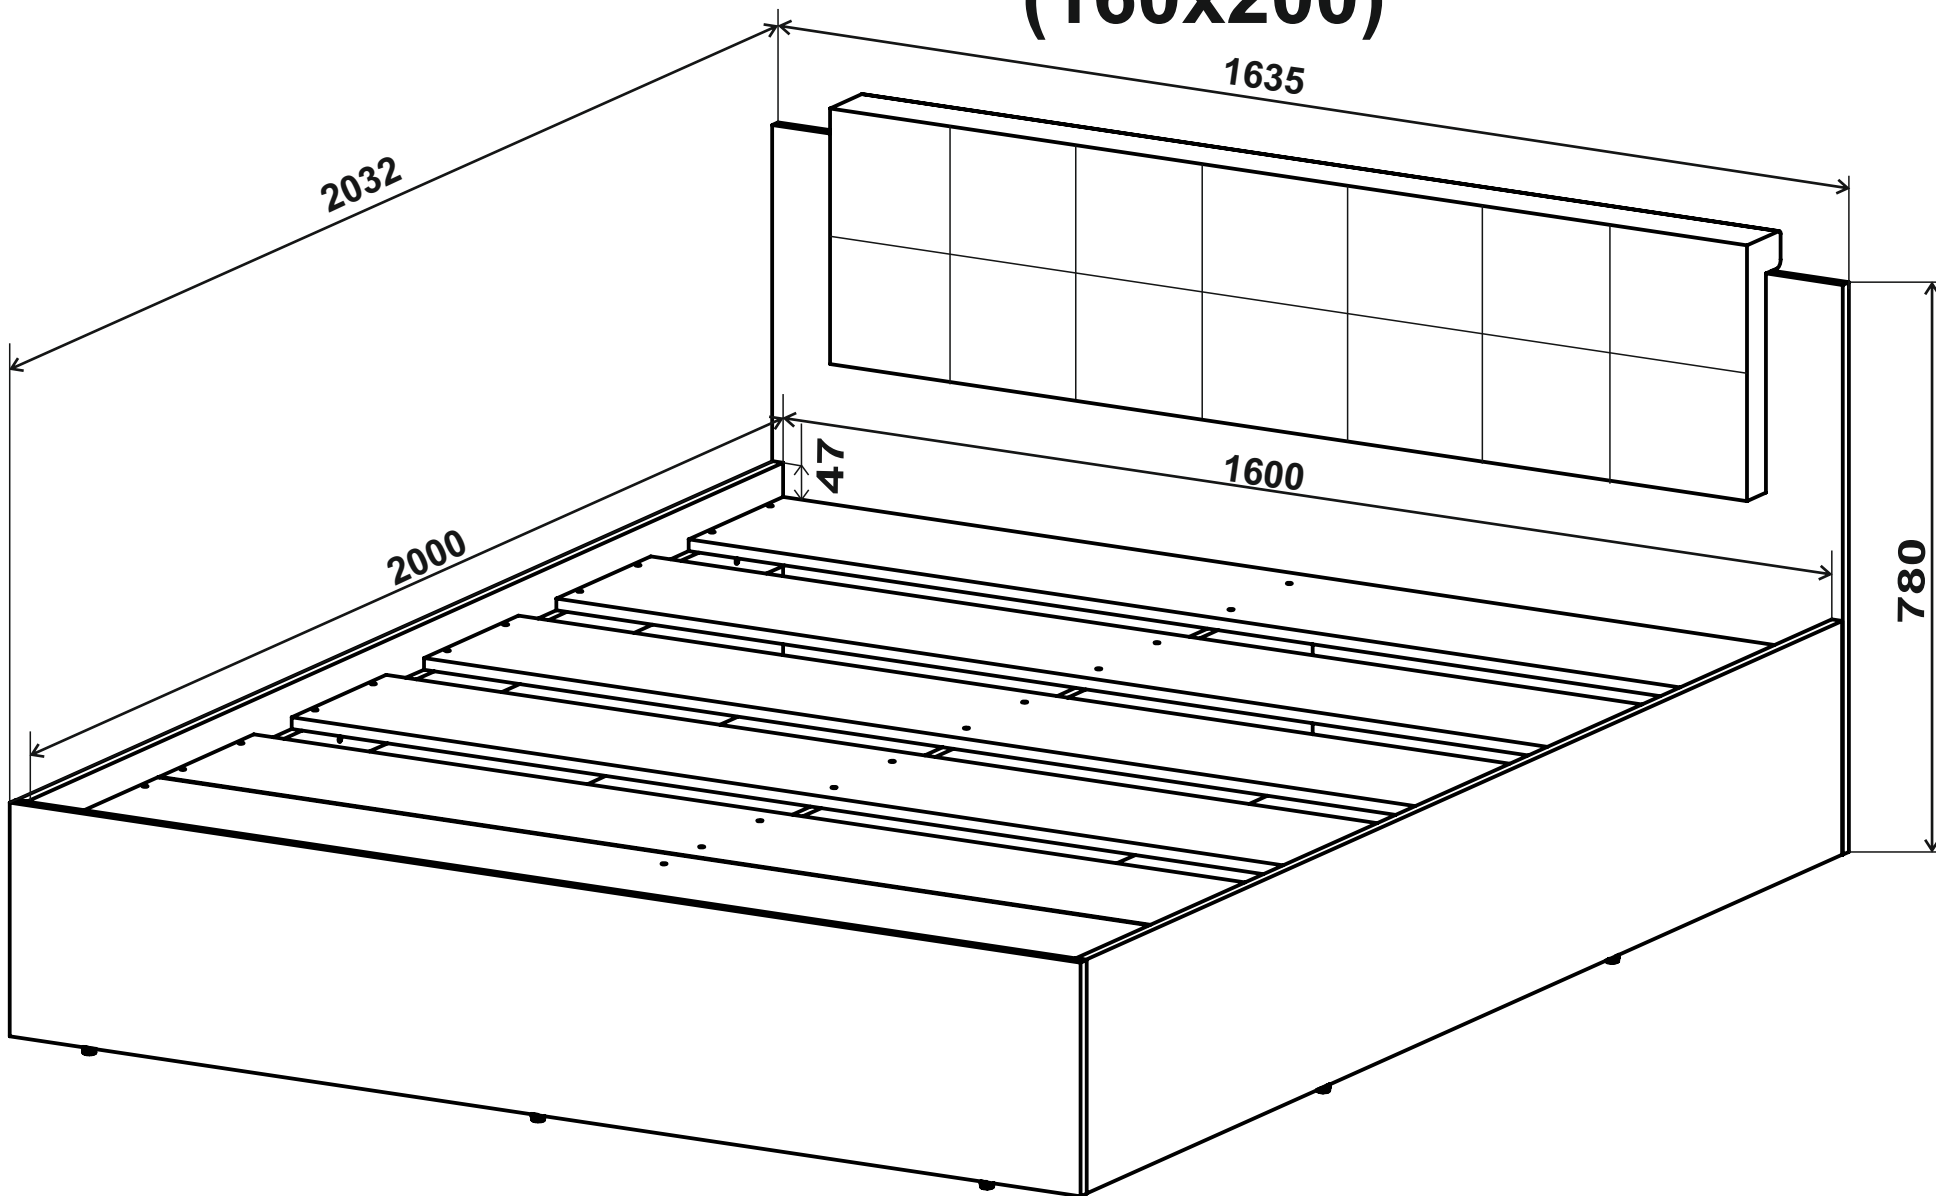

# Ліжко Соло 160

## Bed Solo 160

203x164x78  
(160x200)

No	AxBxC	X	Package
1	1635x780x16	1	3
2	1635x320x16	1	3
3	2000x320x16	1	1
4	2000x320x16	1	1
5	2000x257x16	1	1
6	2000x70x16	1	1
7	2000x70x16	1	1
8	1601x250x16	1	2
9	1601x250x16	1	2
10	1601x250x16	1	2
11	1601x250x16	1	2
12	1601x250x16	1	2
13	1601x250x16	1	2
14	1400x350x50	1	4
		1	1

 x55	 x55	 x12	 x12
 8*20 x10	 8*35 x12	 4*30 x12	 4*35 x8
 x12	 x12	 x1	 ИНСТРУКЦИЯ x1

1

2

3

4

5

6

7