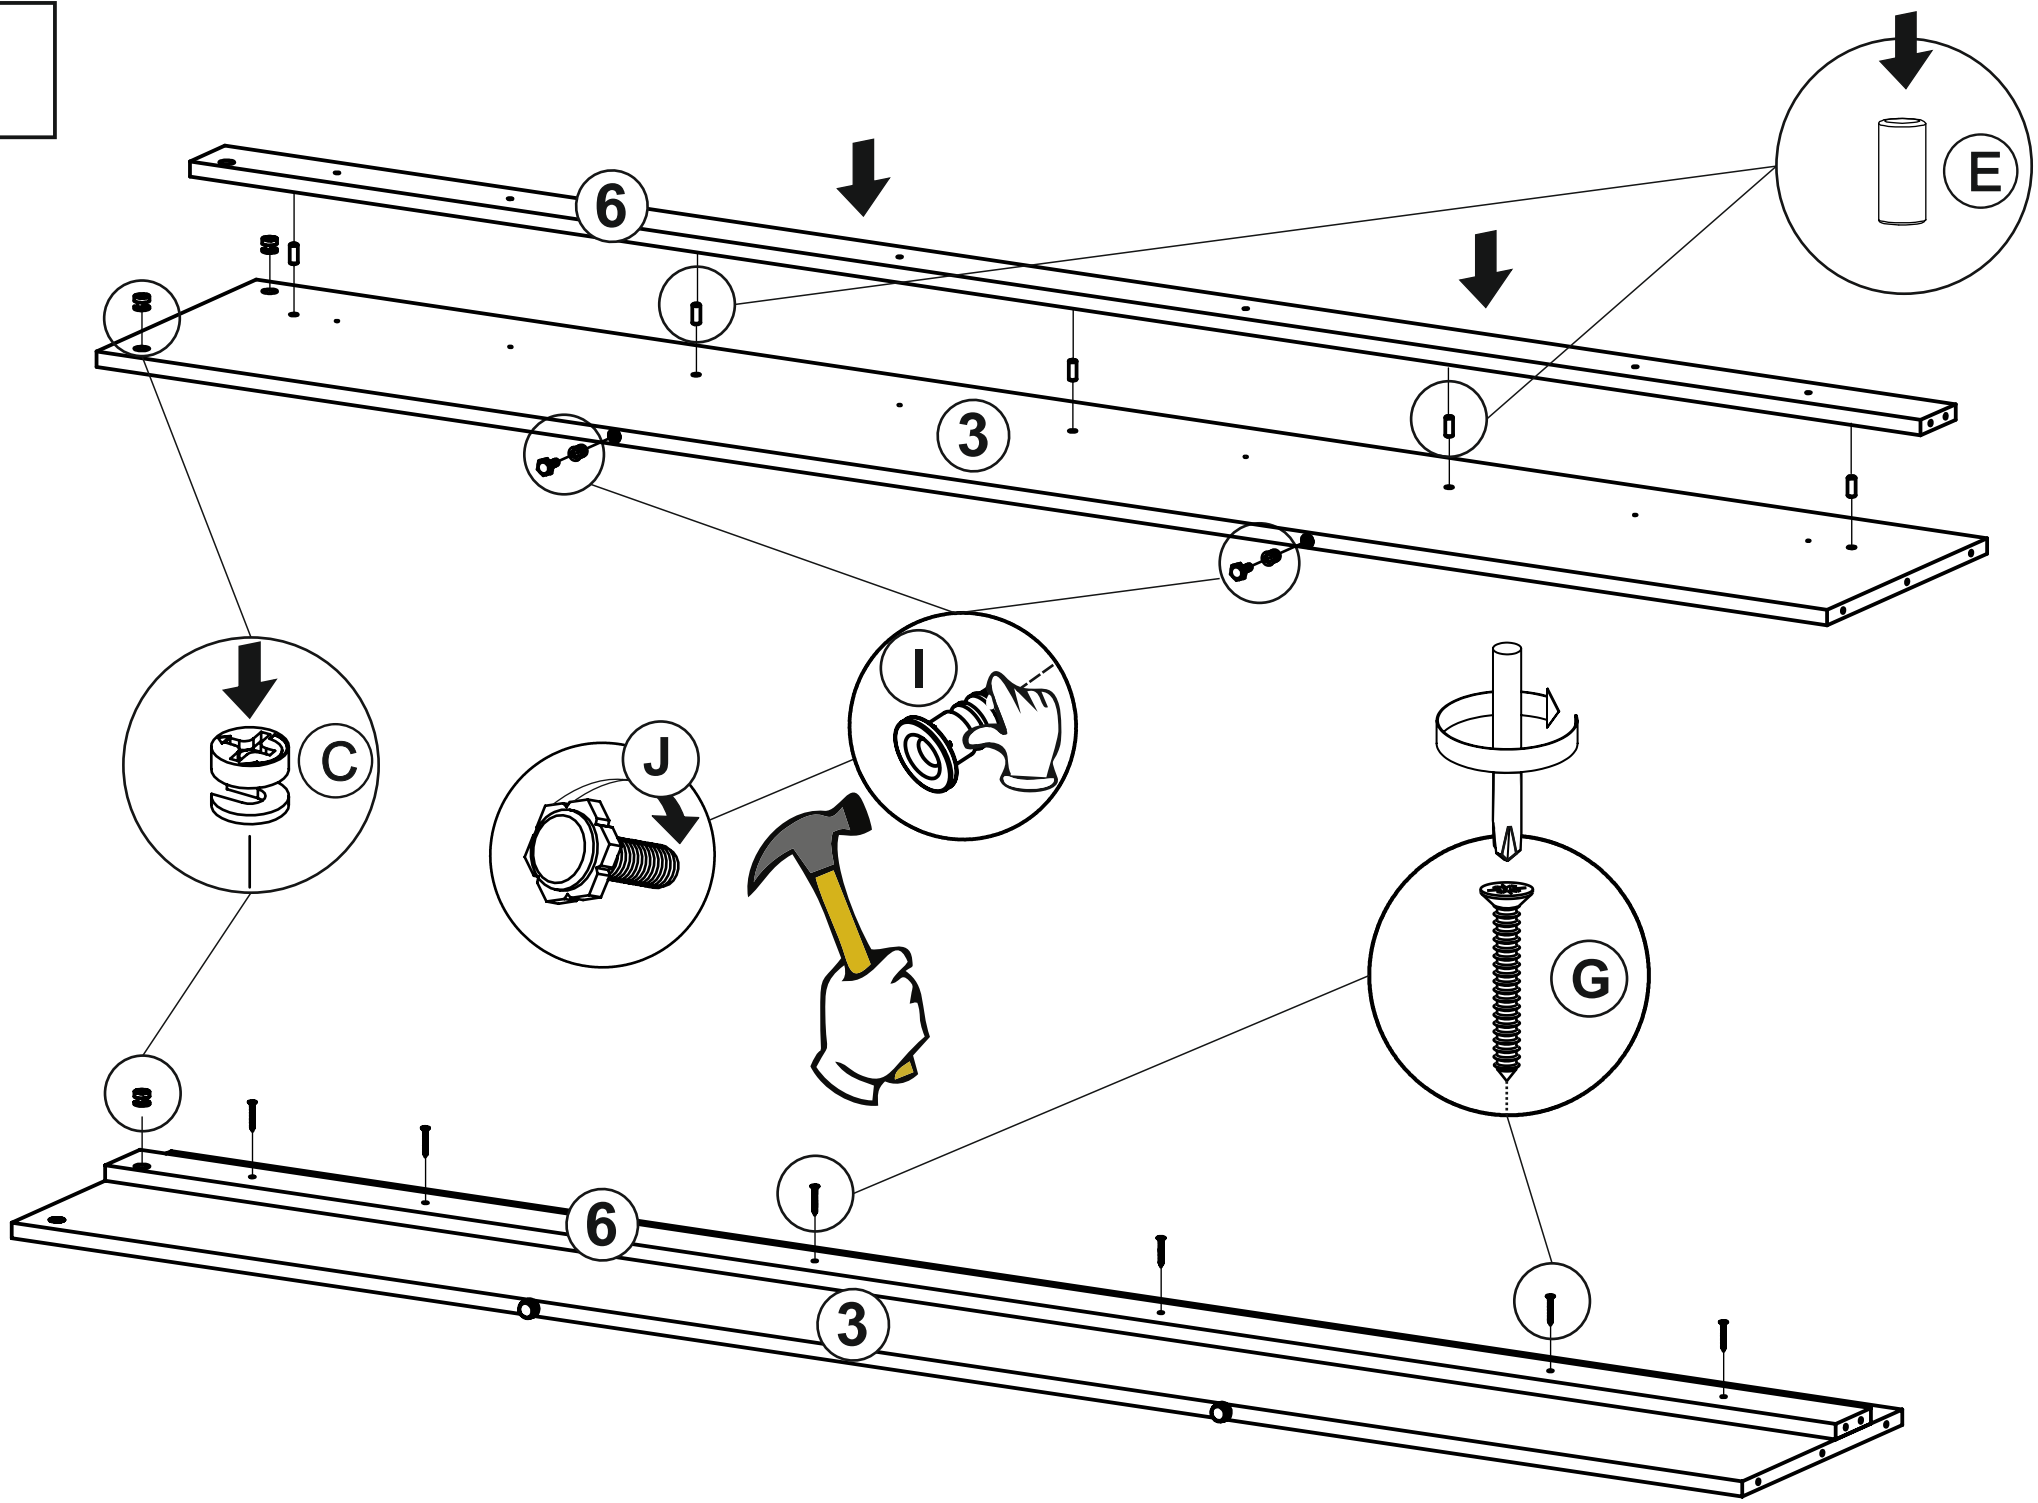

# Ліжко Соло 160

## Bed Solo 160

203x164x78  
(160x200)

No	AxBxC	X	Package
1	1635x780x16	1	3
2	1635x320x16	1	3
3	2000x320x16	1	1
4	2000x320x16	1	1
5	2000x257x16	1	1
6	2000x70x16	1	1
7	2000x70x16	1	1
8	1601x250x16	1	2
9	1601x250x16	1	2
10	1601x250x16	1	2
11	1601x250x16	1	2
12	1601x250x16	1	2
13	1601x250x16	1	2
14	1400x350x50	1	4
		1	1

 x55	 x55	 x12	 x12
 8*20 x10	 8*35 x12	 4*30 x12	 4*35 x8
 x12	 x12	 x1	 ИНСТРУКЦИЯ x1

1

2

3

4

5

6

7