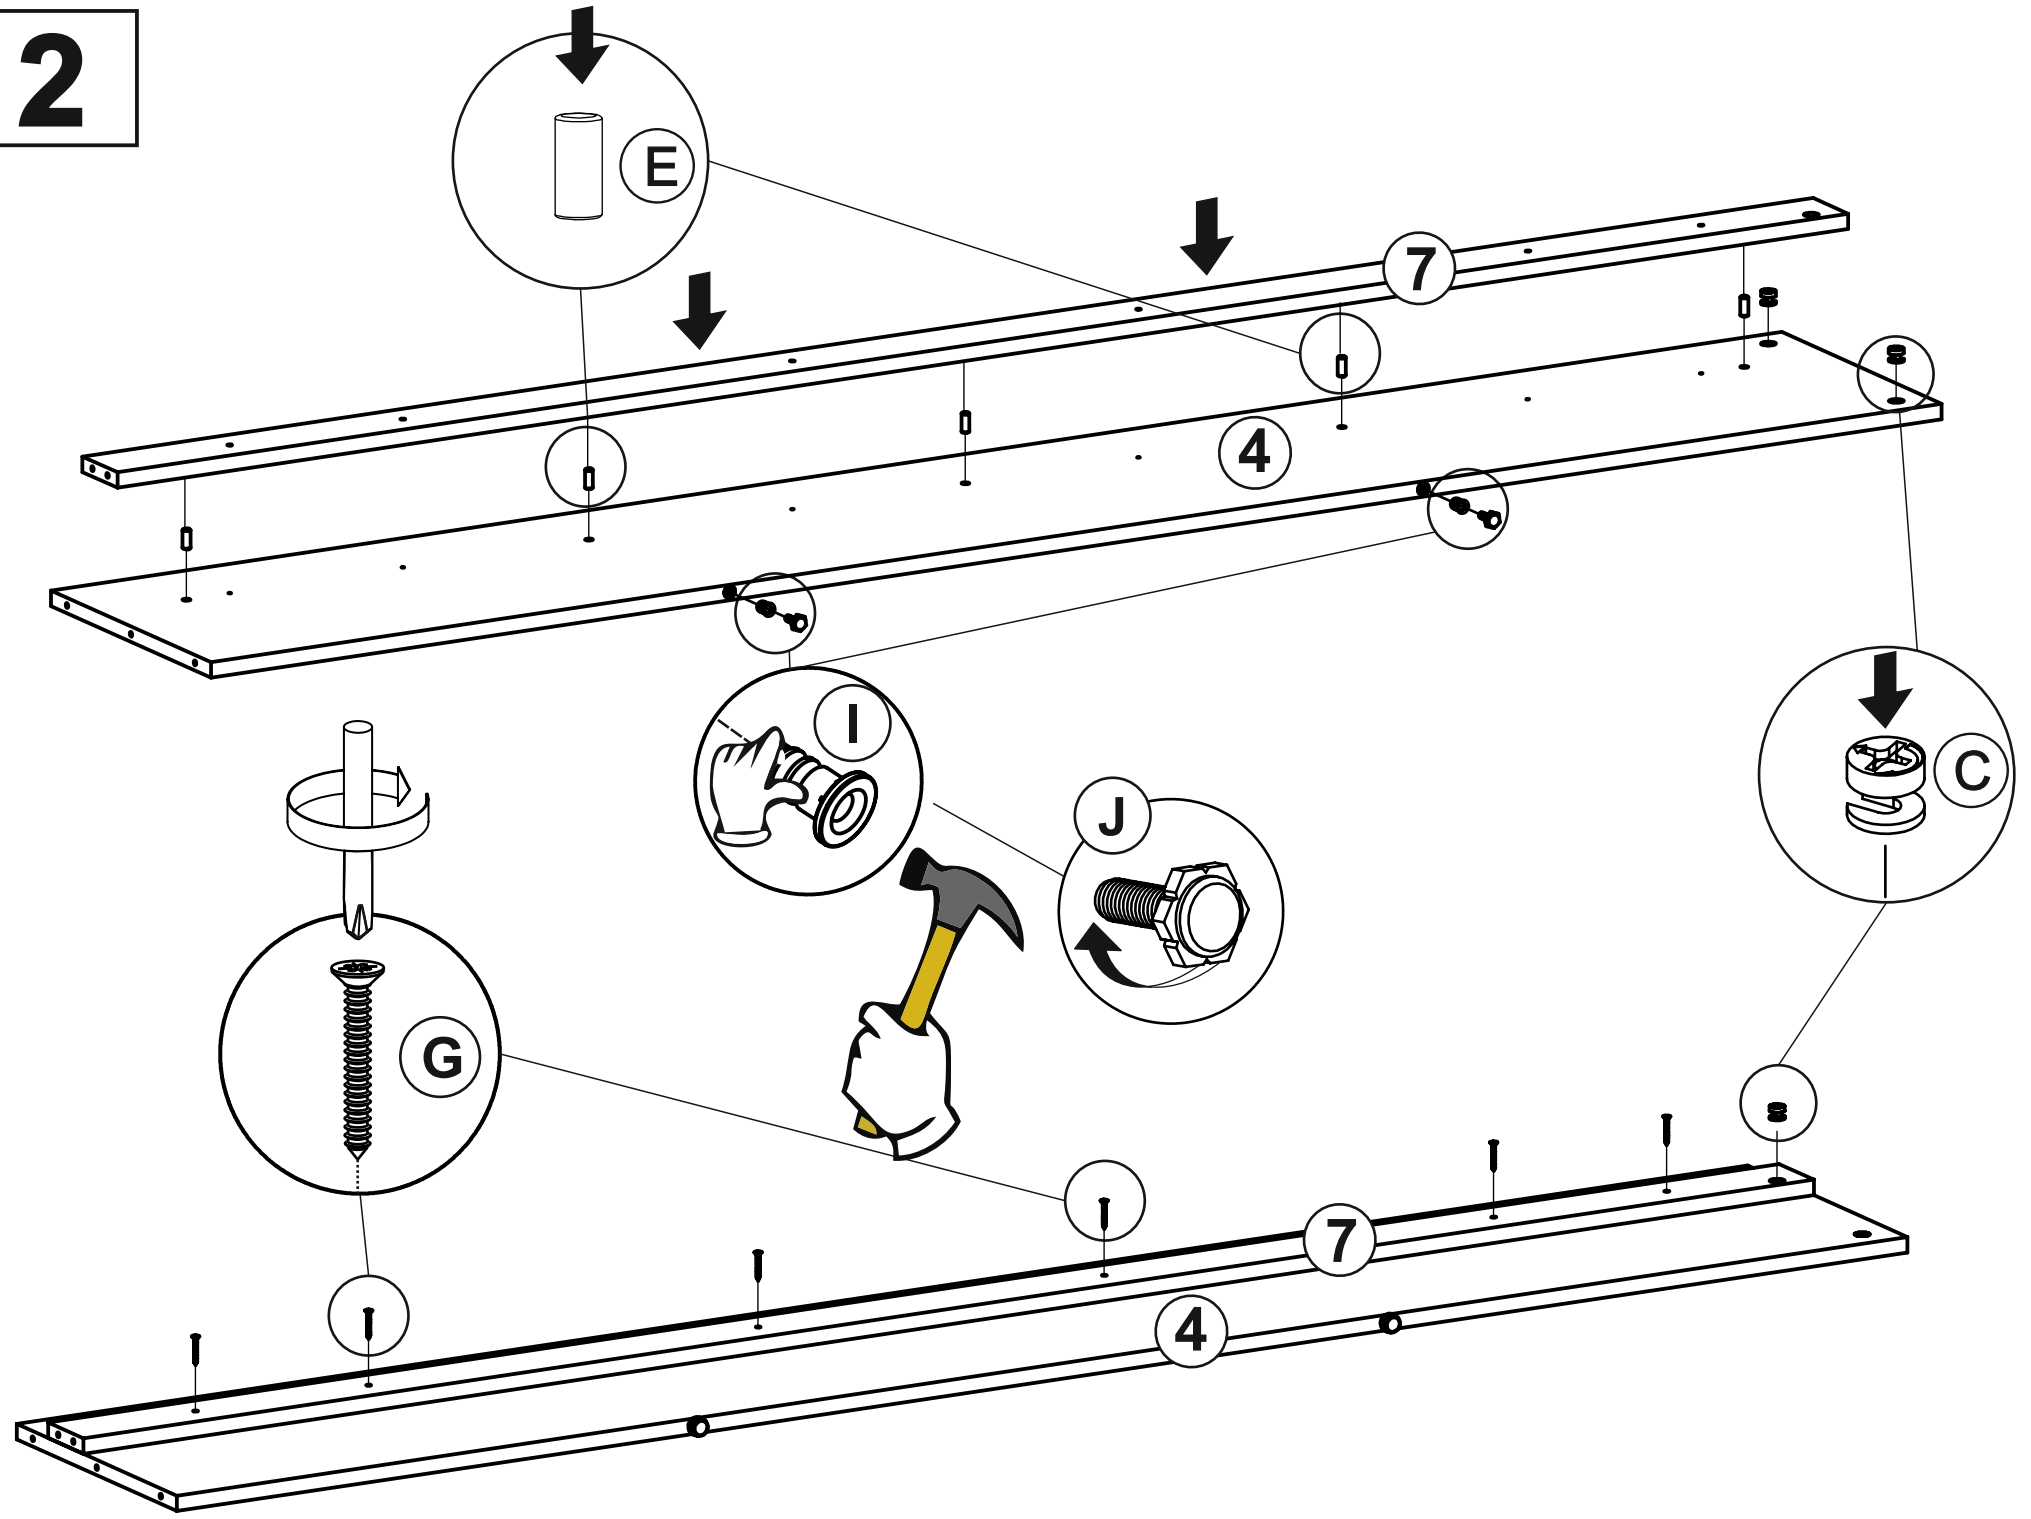

# Ліжко Соло 160

## Bed Solo 160

203x164x78  
(160x200)

No	AxBxC	X	Package
1	1635x780x16	1	3
2	1635x320x16	1	3
3	2000x320x16	1	1
4	2000x320x16	1	1
5	2000x257x16	1	1
6	2000x70x16	1	1
7	2000x70x16	1	1
8	1601x250x16	1	2
9	1601x250x16	1	2
10	1601x250x16	1	2
11	1601x250x16	1	2
12	1601x250x16	1	2
13	1601x250x16	1	2
14	1400x350x50	1	4
		1	1

 x55	 x55	 x12	 x12
 8*20 x10	 8*35 x12	 4*30 x12	 4*35 x8
 x12	 x12	 x1	 ИНСТРУКЦИЯ x1

1

2

3

4

5

6

7