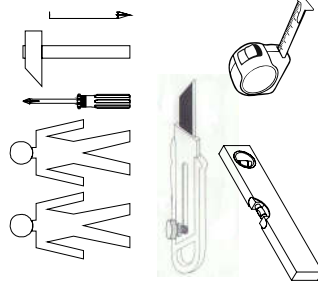

Instalation manual

ALEX: Chest

Element symbol	Dimensions			Code	Package
	838	354	16		
1	838	354	16	A-101	1/1
2	838	354	16	A-102	1/1
3	840	355	16	A-201	1/1
4	840	355	16	A-202	1/1
5	806	326	16	A-301	1/1
6	806	326	16	A-302	1/1
7	749	100	16	A-501	1/1
8	749	100	16	A-502	1/1
9	320	100	16	A-503	1/1
10	320	100	16	A-504	1/1
11	140	800	16	A-001	1/1
12	689	399	16	A-002	1/1
13	689	399	16	A-003	1/1
14	856	412	3	A-601	1/1
15	763	302	3	A-602	1/1

1x	8x	8x	1x	40x	4x	4x	1x
p17	s1	s2	f3	l1	k43	p26	
φ5x60 mm	φ16		φ10x60 mm		48 (8mm)	φ4x35 mm	
1x	8x	8x	2x	22x	1x	1x	1x
p17	r1	r16	p21	p25	z1	n14	
φ5x60 mm	φ15x12mm #16		φ4x30mm	φ3.5x16 mm			
1x	4x	4x	8x	16x	f1	1x	1x
L 100mm	b119	d1	φ7x50 mm	φ8x50 mm		GLUE 50g	