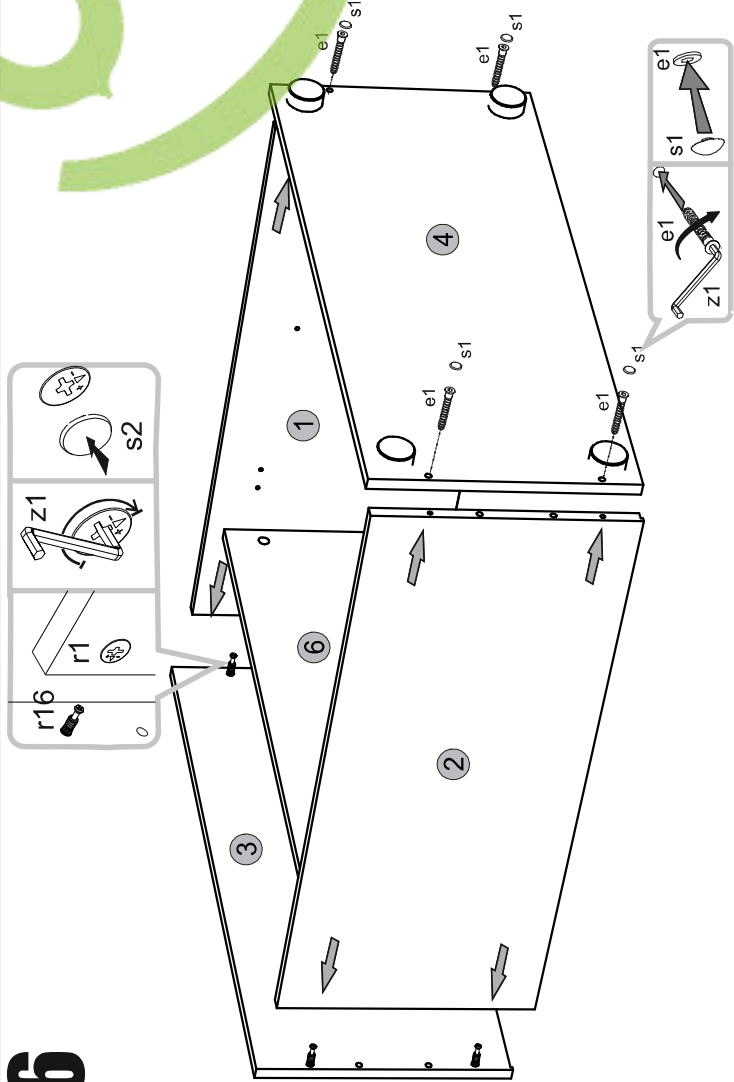

Instalation manual

ALEX: Chest

Element symbol	Dimensions			Code	Package
	838	354	16		
1	838	354	16	A-101	1/1
2	838	354	16	A-102	1/1
3	840	355	16	A-201	1/1
4	840	355	16	A-202	1/1
5	806	326	16	A-301	1/1
6	806	326	16	A-302	1/1
7	749	100	16	A-501	1/1
8	749	100	16	A-502	1/1
9	320	100	16	A-503	1/1
10	320	100	16	A-504	1/1
11	140	800	16	A-001	1/1
12	689	399	16	A-002	1/1
13	689	399	16	A-003	1/1
14	856	412	3	A-601	1/1
15	763	302	3	A-602	1/1

1

3

2

4

5

7

6

8