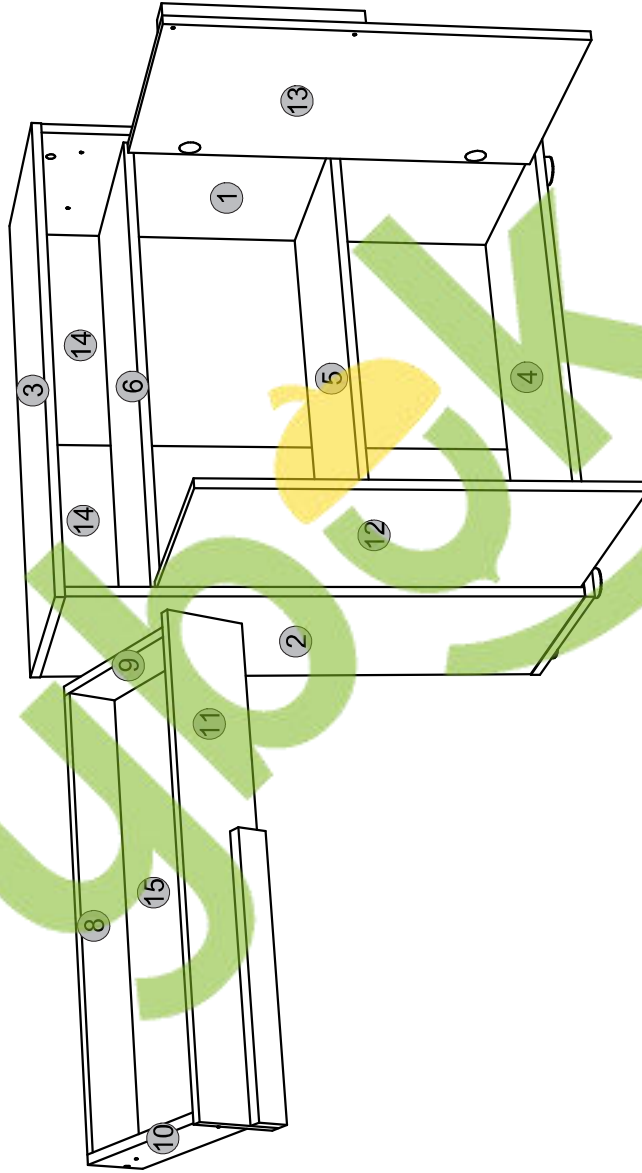

Instalation manual

ALEX: Chest

Element symbol	Dimensions			Code	Package
	838	354	16		
1	838	354	16	A-101	1/1
2	838	354	16	A-102	1/1
3	840	355	16	A-201	1/1
4	840	355	16	A-202	1/1
5	806	326	16	A-301	1/1
6	806	326	16	A-302	1/1
7	749	100	16	A-501	1/1
8	749	100	16	A-502	1/1
9	320	100	16	A-503	1/1
10	320	100	16	A-504	1/1
11	140	800	16	A-001	1/1
12	689	399	16	A-002	1/1
13	689	399	16	A-003	1/1
14	856	412	3	A-601	1/1
15	763	302	3	A-602	1/1

1x	8x	8x	1x	40x	4x	4x	1x
p17	s1	s2	f3	l1	k43	p26	
φ5x60 mm	φ16		φ10x60 mm		48 (8mm)	φ4x35 mm	
1x	8x	8x	2x	22x	1x	1x	1x
p17	r1	r16	p21	p25	z1	n14	
φ5x60 mm	φ15x12mm #16		φ4x30mm	φ3.5x16 mm			
1x	4x	4x	8x	16x	f1	1x	1x
L 100mm	b119	d1	φ7x50 mm	φ8x50 mm		GLUE 50g	

1

3

2

4

5

7

6

8