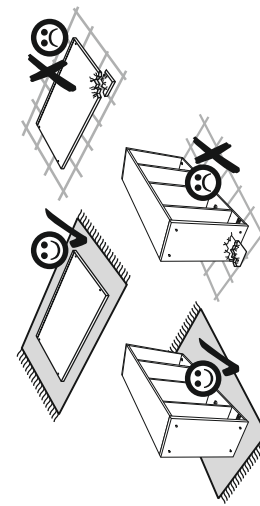

Instalation manual

ALEX: Chest

Element symbol	Dimensions			Code	Package
	838	354	16		
1	838	354	16	A-101	1/1
2	838	354	16	A-102	1/1
3	840	355	16	A-201	1/1
4	840	355	16	A-202	1/1
5	806	326	16	A-301	1/1
6	806	326	16	A-302	1/1
7	749	100	16	A-501	1/1
8	749	100	16	A-502	1/1
9	320	100	16	A-503	1/1
10	320	100	16	A-504	1/1
11	140	800	16	A-001	1/1
12	689	399	16	A-002	1/1
13	689	399	16	A-003	1/1
14	856	412	3	A-601	1/1
15	763	302	3	A-602	1/1

1x	8x	8x	1x	40x	4x	4x	1x
p17	s1	s2	f3	l1	k43	p26	
φ5x60 mm	φ16		φ10x60 mm		48 (8mm)	φ4x35 mm	
1x	8x	8x	2x	22x	1x	1x	1x
p17	r1	r16	p21	p25	z1	n14	
φ5x60 mm	φ15x12mm #16		φ4x30mm	φ3.5x16 mm			
1x	4x	4x	8x	16x	f1	1x	1x
L 100mm	b119	d1	φ7x50 mm	φ8x50 mm		GLUE 50g	