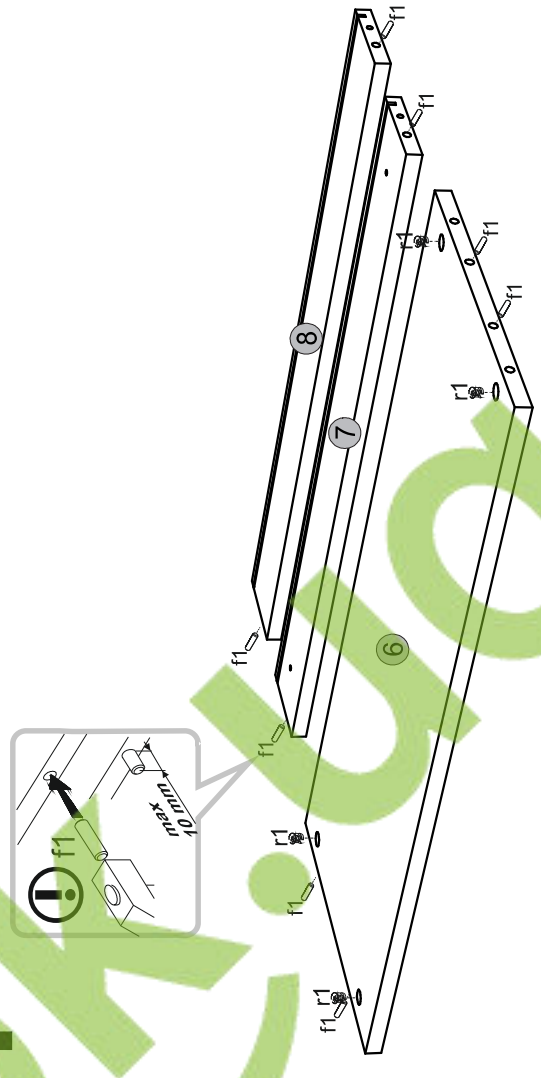

Instalation manual

ALEX: Chest

Element symbol	Dimensions			Code	Package
	838	354	16		
1	838	354	16	A-101	1/1
2	838	354	16	A-102	1/1
3	840	355	16	A-201	1/1
4	840	355	16	A-202	1/1
5	806	326	16	A-301	1/1
6	806	326	16	A-302	1/1
7	749	100	16	A-501	1/1
8	749	100	16	A-502	1/1
9	320	100	16	A-503	1/1
10	320	100	16	A-504	1/1
11	140	800	16	A-001	1/1
12	689	399	16	A-002	1/1
13	689	399	16	A-003	1/1
14	856	412	3	A-601	1/1
15	763	302	3	A-602	1/1

1x	8x	8x	1x	40x	4x	4x	1x
p17	s1	s2	f3	l1	k43	p26	
φ5x60 mm	φ16		φ10x60 mm		48 (8mm)	φ4x35 mm	
1x	8x	8x	2x	22x	1x	1x	1x
p17	r1	r16	p21	p25	z1	n14	
φ5x60 mm	φ15x12mm #16		φ4x30mm	φ3.5x16 mm			
1x	4x	4x	8x	16x	f1	1x	1x
L 100mm	b119	d1	φ7x50 mm	φ8x50 mm		GLUE 50g	

1

3

2

4

5

7

6

8