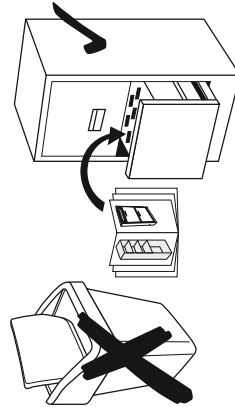

Instalation manual

ALEX: Chest

Element symbol	Dimensions			Code	Package
	838	354	16		
1	838	354	16	A-101	1/1
2	838	354	16	A-102	1/1
3	840	355	16	A-201	1/1
4	840	355	16	A-202	1/1
5	806	326	16	A-301	1/1
6	806	326	16	A-302	1/1
7	749	100	16	A-501	1/1
8	749	100	16	A-502	1/1
9	320	100	16	A-503	1/1
10	320	100	16	A-504	1/1
11	140	800	16	A-001	1/1
12	689	399	16	A-002	1/1
13	689	399	16	A-003	1/1
14	856	412	3	A-601	1/1
15	763	302	3	A-602	1/1

1x	8x	8x	1x	40x	4x	4x	1x
p17	s1	s2	f3	l1	k43	p26	
φ5x60 mm	φ16		φ10x60 mm		48 (8mm)	φ4x35 mm	
1x	8x	8x	2x	22x	1x	1x	1x
p17	r1	r16	p21	p25	z1	n14	
φ5x60 mm	φ15x12mm #16		φ4x30mm	φ3.5x16 mm			
1x	4x	4x	8x	16x	f1	1x	1x
L 100mm	b119	d1	φ7x50 mm	φ8x50 mm		GLUE 50g	