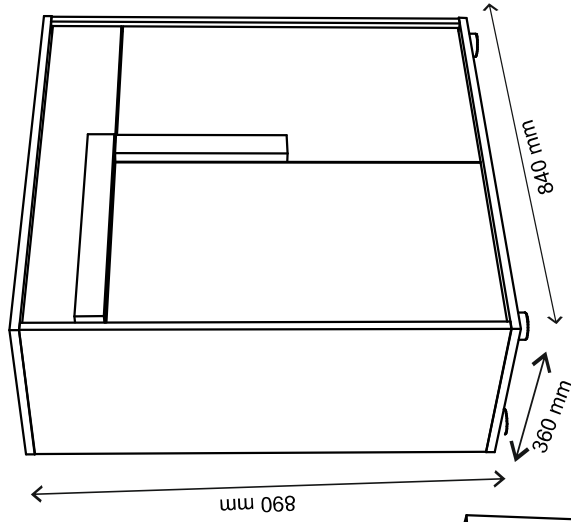

Instalation manual

ALEX: Chest

Element symbol	Dimensions			Code	Package
	838	354	16		
1	838	354	16	A-101	1/1
2	838	354	16	A-102	1/1
3	840	355	16	A-201	1/1
4	840	355	16	A-202	1/1
5	806	326	16	A-301	1/1
6	806	326	16	A-302	1/1
7	749	100	16	A-501	1/1
8	749	100	16	A-502	1/1
9	320	100	16	A-503	1/1
10	320	100	16	A-504	1/1
11	140	800	16	A-001	1/1
12	689	399	16	A-002	1/1
13	689	399	16	A-003	1/1
14	856	412	3	A-601	1/1
15	763	302	3	A-602	1/1

1x	8x	8x	1x	40x	4x	4x	1x
p17	s1	s2	f3	l1	k43	p26	
φ5x60 mm	φ16		φ10x60 mm		48 (8mm)	φ4x35 mm	
1x	8x	8x	2x	22x	1x	1x	1x
p17	r1	r16	p21	p25	z1	n14	
φ5x60 mm	φ15x12mm #16		φ4x30mm	φ3.5x16 mm			
1x	4x	4x	8x	16x	f1	1x	1x
L 100mm	b119	d1	φ7x50 mm	φ8x50 mm		GLUE 50g	