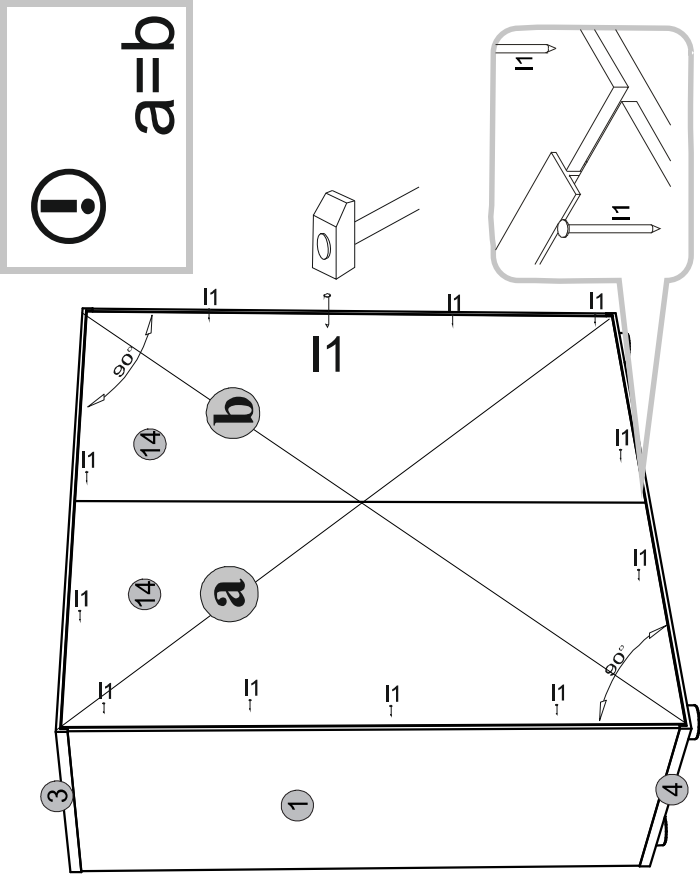

Instalation manual

ALEX: Chest

Element symbol	Dimensions			Code	Package
	838	354	16		
1	838	354	16	A-101	1/1
2	838	354	16	A-102	1/1
3	840	355	16	A-201	1/1
4	840	355	16	A-202	1/1
5	806	326	16	A-301	1/1
6	806	326	16	A-302	1/1
7	749	100	16	A-501	1/1
8	749	100	16	A-502	1/1
9	320	100	16	A-503	1/1
10	320	100	16	A-504	1/1
11	140	800	16	A-001	1/1
12	689	399	16	A-002	1/1
13	689	399	16	A-003	1/1
14	856	412	3	A-601	1/1
15	763	302	3	A-602	1/1

1

3

2

4

5

7

6

8