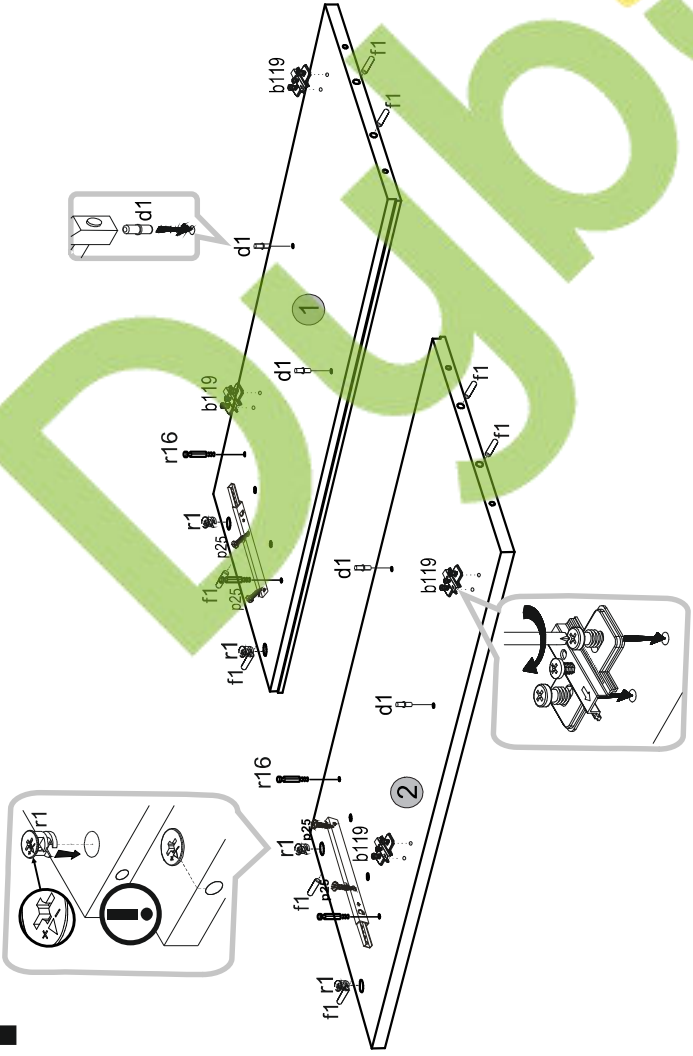

Instalation manual

ALEX: Chest

Element symbol	Dimensions			Code	Package
	838	354	16		
1	838	354	16	A-101	1/1
2	838	354	16	A-102	1/1
3	840	355	16	A-201	1/1
4	840	355	16	A-202	1/1
5	806	326	16	A-301	1/1
6	806	326	16	A-302	1/1
7	749	100	16	A-501	1/1
8	749	100	16	A-502	1/1
9	320	100	16	A-503	1/1
10	320	100	16	A-504	1/1
11	140	800	16	A-001	1/1
12	689	399	16	A-002	1/1
13	689	399	16	A-003	1/1
14	856	412	3	A-601	1/1
15	763	302	3	A-602	1/1

1x	8x	8x	1x	40x	4x	4x	1x
p17	s1	s2	f3	l1	k43	p26	
φ5x60 mm	φ16		φ10x60 mm		48 (8mm)	φ4x35 mm	
1x	8x	8x	2x	22x	1x	1x	1x
p17	r1	r16	p21	p25	z1	n14	
φ5x60 mm	φ15x12mm #16		φ4x30mm	φ3.5x16 mm			
1x	4x	4x	8x	16x	f1	1x	1x
L 100mm	b119	d1	φ7x50 mm	φ8x50 mm		GLUE 50g	

1

3

2

4

5

7

6

8