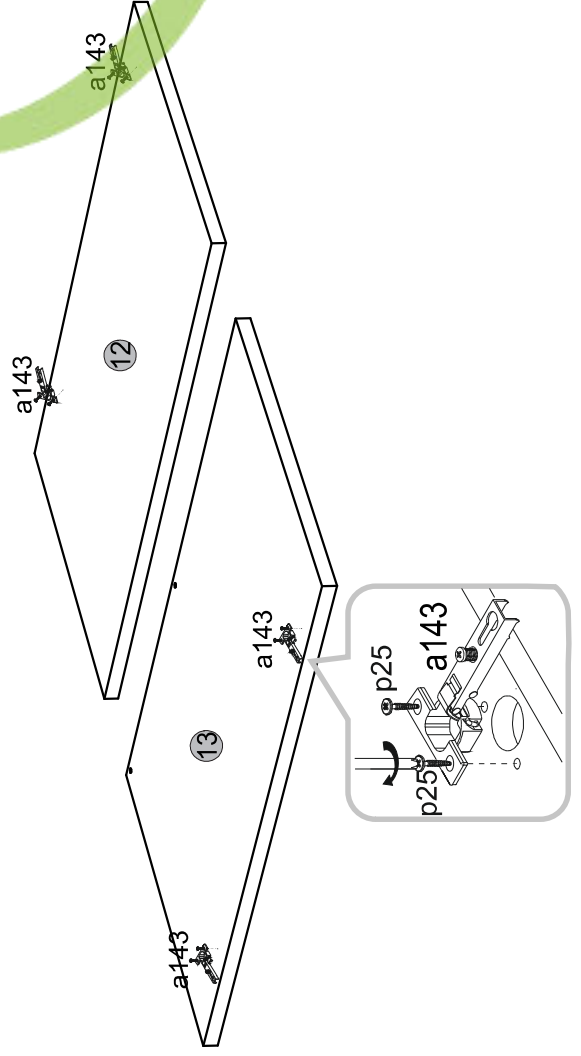

Instalation manual

ALEX: Chest

Element symbol	Dimensions			Code	Package
	838	354	16		
1	838	354	16	A-101	1/1
2	838	354	16	A-102	1/1
3	840	355	16	A-201	1/1
4	840	355	16	A-202	1/1
5	806	326	16	A-301	1/1
6	806	326	16	A-302	1/1
7	749	100	16	A-501	1/1
8	749	100	16	A-502	1/1
9	320	100	16	A-503	1/1
10	320	100	16	A-504	1/1
11	140	800	16	A-001	1/1
12	689	399	16	A-002	1/1
13	689	399	16	A-003	1/1
14	856	412	3	A-601	1/1
15	763	302	3	A-602	1/1

1x	8x	8x	1x	40x	4x	4x	1x
p17	s1	s2	f3	l1	k43	p26	
φ5x60 mm	φ16		φ10x60 mm		48 (8mm)	φ4x35 mm	
1x	8x	8x	2x	22x	1x	1x	1x
p17	r1	r16	p21	p25	z1	n14	
φ5x60 mm	φ15x12mm #16		φ4x30mm	φ3.5x16 mm			
1x	4x	4x	8x	16x	f1	1x	1x
L 100mm	b119	d1	φ7x50 mm	φ8x50 mm		GLUE 50g	

1

3

2

4

5

7

6

8