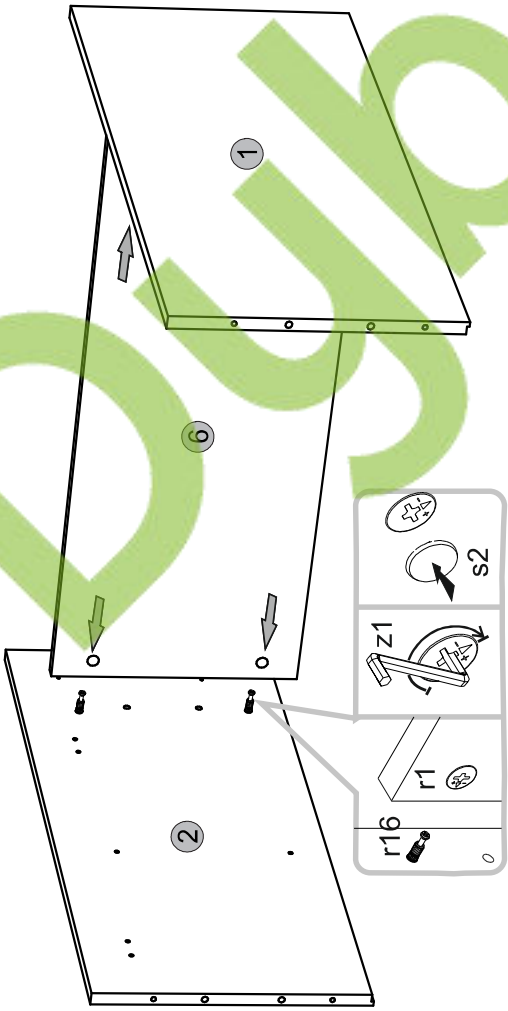

Instalation manual

ALEX: Chest

Element symbol	Dimensions			Code	Package
	838	354	16		
1	838	354	16	A-101	1/1
2	838	354	16	A-102	1/1
3	840	355	16	A-201	1/1
4	840	355	16	A-202	1/1
5	806	326	16	A-301	1/1
6	806	326	16	A-302	1/1
7	749	100	16	A-501	1/1
8	749	100	16	A-502	1/1
9	320	100	16	A-503	1/1
10	320	100	16	A-504	1/1
11	140	800	16	A-001	1/1
12	689	399	16	A-002	1/1
13	689	399	16	A-003	1/1
14	856	412	3	A-601	1/1
15	763	302	3	A-602	1/1

1

3

2

4

5

7

6

8