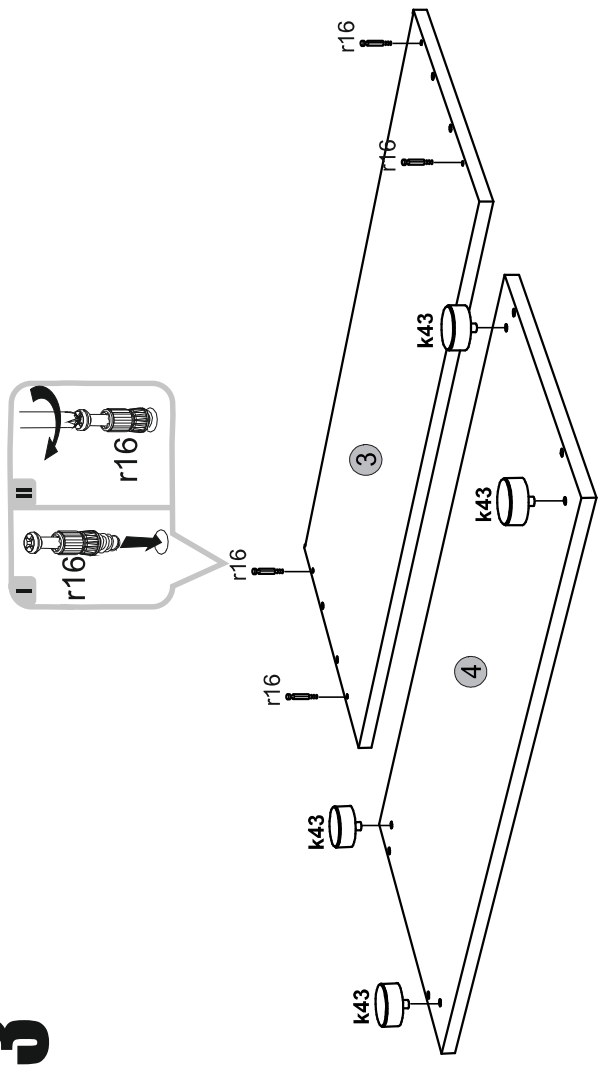

Instalation manual

ALEX: Chest

Element symbol	Dimensions			Code	Package
	838	354	16		
1	838	354	16	A-101	1/1
2	838	354	16	A-102	1/1
3	840	355	16	A-201	1/1
4	840	355	16	A-202	1/1
5	806	326	16	A-301	1/1
6	806	326	16	A-302	1/1
7	749	100	16	A-501	1/1
8	749	100	16	A-502	1/1
9	320	100	16	A-503	1/1
10	320	100	16	A-504	1/1
11	140	800	16	A-001	1/1
12	689	399	16	A-002	1/1
13	689	399	16	A-003	1/1
14	856	412	3	A-601	1/1
15	763	302	3	A-602	1/1

1x	8x	8x	1x	40x	4x	4x	1x
p17	s1	s2	f3	l1	k43	p26	
φ5x60 mm	φ16		φ10x60 mm		48 (8mm)	φ4x35 mm	
1x	8x	8x	2x	22x	1x	1x	1x
p17	r1	r16	p21	p25	z1	n14	
φ5x60 mm	φ15x12mm #16		φ4x30mm	φ3.5x16 mm			
1x	4x	4x	8x	16x	f1	1x	1x
L 100mm	b119	d1	φ7x50 mm	φ8x50 mm		GLUE 50g	

1

3

2

4

5

7

6

8