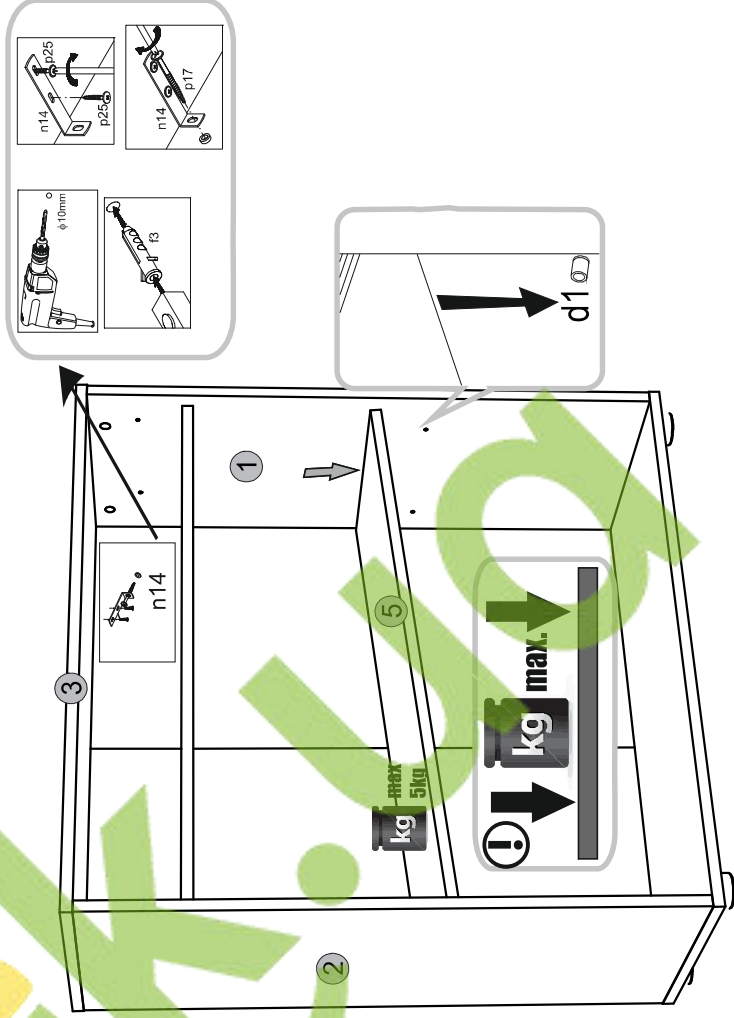

Instalation manual

ALEX: Chest

Element symbol	Dimensions			Code	Package
	838	354	16		
1	838	354	16	A-101	1/1
2	838	354	16	A-102	1/1
3	840	355	16	A-201	1/1
4	840	355	16	A-202	1/1
5	806	326	16	A-301	1/1
6	806	326	16	A-302	1/1
7	749	100	16	A-501	1/1
8	749	100	16	A-502	1/1
9	320	100	16	A-503	1/1
10	320	100	16	A-504	1/1
11	140	800	16	A-001	1/1
12	689	399	16	A-002	1/1
13	689	399	16	A-003	1/1
14	856	412	3	A-601	1/1
15	763	302	3	A-602	1/1

1

3

2

4

5

7

6

8