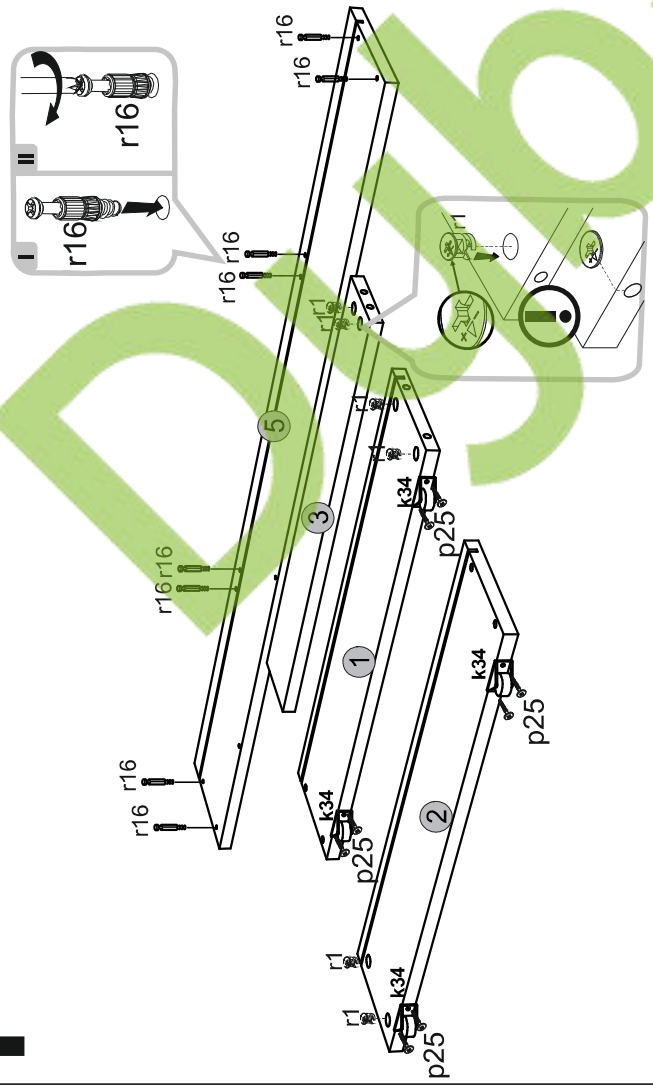

Installation manual

ALEX: The box under the bed

Element symbol	Dimensions	Code	Package
1	614 16 1	A-517	1/1
2	614 16 1	A-518	1/1
3	598 100 16 2	A-401	1/1
4	160 1160 16 1	A-519	1/1
5	180 1200 16 1	A-018	1/1
6	614 1176 3 1	A-616	2/2

2x 4x 04x52 mm p26	4x 04x52 mm p25	1x k34	8x 03,5x16 mm z1	8x p25	8x 04x50 mm e1	8x 04x50 mm e2	8x 04x50 mm e3	8x 04x50 mm e4	8x 04x50 mm e5	8x 04x50 mm e6	8x 04x50 mm e7	8x 04x50 mm e8	8x 04x50 mm e9	8x 04x50 mm e10	8x 04x50 mm e11	8x 04x50 mm e12	8x 04x50 mm e13	8x 04x50 mm e14	8x 04x50 mm e15	8x 04x50 mm e16	8x 04x50 mm e17	8x 04x50 mm e18	8x 04x50 mm e19	8x 04x50 mm e20	8x 04x50 mm e21	8x 04x50 mm e22	8x 04x50 mm e23	8x 04x50 mm e24	8x 04x50 mm e25	8x 04x50 mm e26	8x 04x50 mm e27	8x 04x50 mm e28	8x 04x50 mm e29	8x 04x50 mm e30	8x 04x50 mm e31	8x 04x50 mm e32
-----------------------------	-----------------------	-----------	------------------------	-----------	----------------------	----------------------	----------------------	----------------------	----------------------	----------------------	----------------------	----------------------	----------------------	-----------------------	-----------------------	-----------------------	-----------------------	-----------------------	-----------------------	-----------------------	-----------------------	-----------------------	-----------------------	-----------------------	-----------------------	-----------------------	-----------------------	-----------------------	-----------------------	-----------------------	-----------------------	-----------------------	-----------------------	-----------------------	-----------------------	-----------------------

1

3

2

4