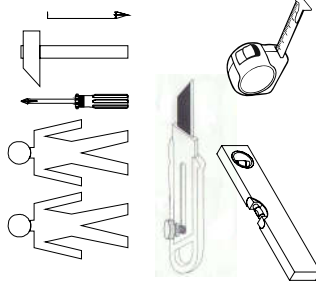

Installation manual

ALEX: The box under the bed

Element symbol	Dimensions	Code	Package
1	614 16 1	A-517	1/1
2	614 16 1	A-518	1/1
3	598 100 16 2	A-401	1/1
4	160 1160 16 1	A-519	1/1
5	180 1200 16 1	A-018	1/1
6	614 1176 3 1	A-616	2/2

2x 4x 04x52 mm p26	4x 04x52 mm p25	1x k34	8x 03,5x16 mm z1	8x p25	8x 04x50 mm e1	8x 04x50 mm e2	8x 04x50 mm e3	8x 04x50 mm e4	8x 04x50 mm e5	8x 04x50 mm e6	8x 04x50 mm e7	8x 04x50 mm e8	8x 04x50 mm e9	8x 04x50 mm e10	8x 04x50 mm e11	8x 04x50 mm e12	8x 04x50 mm e13	8x 04x50 mm e14	8x 04x50 mm e15	8x 04x50 mm e16	8x 04x50 mm e17	8x 04x50 mm e18	8x 04x50 mm e19	8x 04x50 mm e20	8x 04x50 mm e21	8x 04x50 mm e22	8x 04x50 mm e23	8x 04x50 mm e24	8x 04x50 mm e25	8x 04x50 mm e26	8x 04x50 mm e27	8x 04x50 mm e28	8x 04x50 mm e29	8x 04x50 mm e30	8x 04x50 mm e31	8x 04x50 mm e32
-----------------------------	-----------------------	-----------	------------------------	-----------	----------------------	----------------------	----------------------	----------------------	----------------------	----------------------	----------------------	----------------------	----------------------	-----------------------	-----------------------	-----------------------	-----------------------	-----------------------	-----------------------	-----------------------	-----------------------	-----------------------	-----------------------	-----------------------	-----------------------	-----------------------	-----------------------	-----------------------	-----------------------	-----------------------	-----------------------	-----------------------	-----------------------	-----------------------	-----------------------	-----------------------