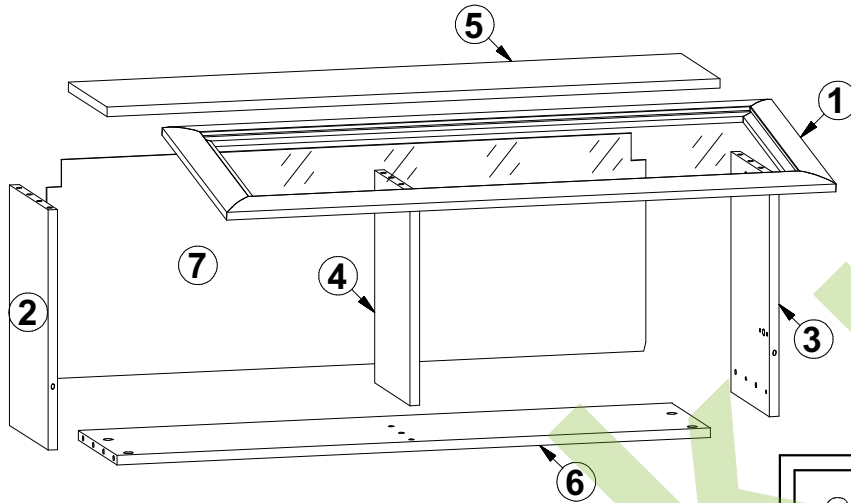

КОЕН

Полиця-вітрина / Полка-вітрина **SFW1W/103**

A	B	C	D
1	S136-025	1025	412
2	S136-122-02	398	243
3	S136-134-02	398	243
4	S136-138	352	243
5	S136-222	1030	243
6	S136-335	997	243
7	M65-922-01	1025	379

2