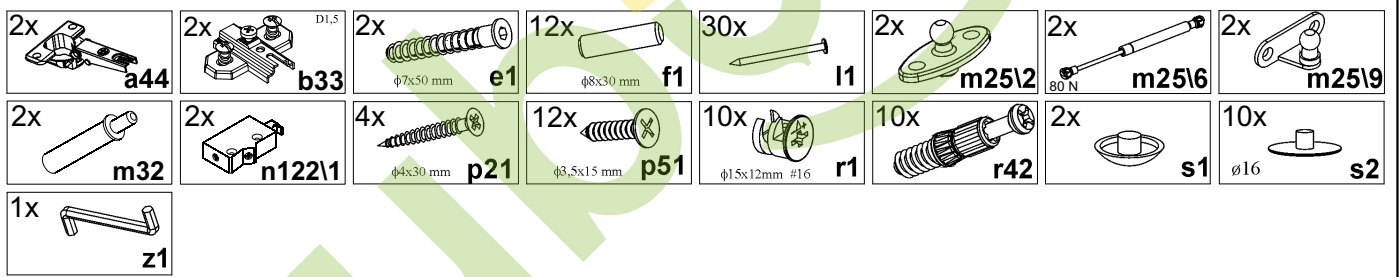

КОЕН

Полиця-вітрина / Полка-вітрина **SFW1W/103**

A	B	C	D
1	S136-025	1025	412
2	S136-122-02	398	243
3	S136-134-02	398	243
4	S136-138	352	243
5	S136-222	1030	243
6	S136-335	997	243
7	M65-922-01	1025	379

2