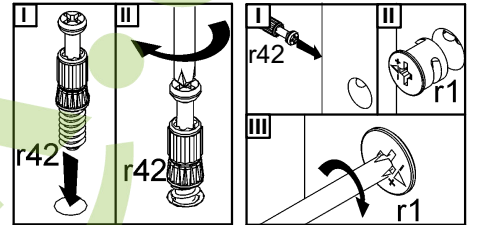

КОЕН

Полиця-вітрина / Полка-вітрина **SFW1W/103**

A	B	C	D
1	S136-025	1025	412
2	S136-122-02	398	243
3	S136-134-02	398	243
4	S136-138	352	243
5	S136-222	1030	243
6	S136-335	997	243
7	M65-922-01	1025	379

2