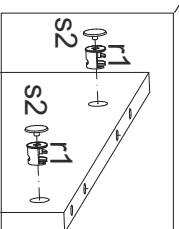

Juliet Nightstand 2S

37/50/35

1x  z1	12x  φ15x12mm #16 r1	12x  r16	12x  φ16 s2	24x  φ3,5x13 mm p1	2x  s1	1x  GLUE 50g
4x  k311.017	2x  L-300mm	2x  c235	4x  φ3,5x25 mm p16	16x  φ8x30 mm f1	4x  φ7x50 mm e1	

Nº					
1j-204	502	347	16	2	2
2j-107	323	330	16	1	1
3j-108	323	330	16	1	1
4j-005	157	498	16	2	2
5j-504	300	120	16	2	2
6j-505	300	120	16	2	2
7j-506	411	120	16	2	2
8j-609	341	486	3	1	1
9j-610	425	298	3	2	2