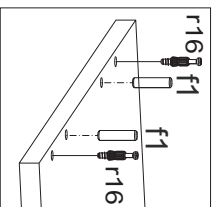

Juliet Nightstand 2S

37/50/35

1x  z1	12x  φ15x12mm #16 r1	12x  r16	12x  φ16 s2	24x  φ3,5x13 mm p1	2x  s1	1x  GLUE 50g
4x  k311.017	2x  L-300mm	2x  c235	4x  φ3,5x25 mm p16	16x  φ8x30 mm f1	4x  φ7x50 mm e1	

Nº					
1j-204	502	347	16	2	2
2j-107	323	330	16	1	1
3j-108	323	330	16	1	1
4j-005	157	498	16	2	2
5j-504	300	120	16	2	2
6j-505	300	120	16	2	2
7j-506	411	120	16	2	2
8j-609	341	486	3	1	1
9j-610	425	298	3	2	2