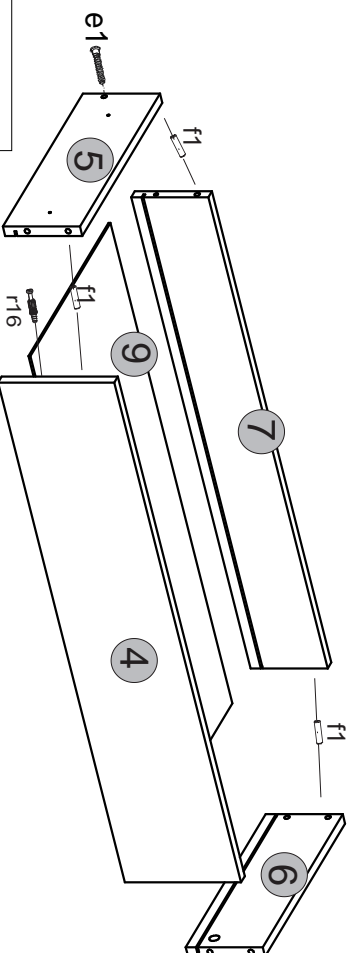

Juliet Nightstand 2S

37/50/35

1x  z1	12x  φ15x12mm #16 r1	12x  r16	12x  φ16 s2	24x  φ3,5x13 mm p1	2x  s1	1x  GLUE 50g
4x  k311.017	2x  L-300mm	2x  c235	4x  φ3,5x25 mm p16	16x  φ8x30 mm f1	4x  φ7x50 mm e1	

Nº					
1j-204	502	347	16	2	2
2j-107	323	330	16	1	1
3j-108	323	330	16	1	1
4j-005	157	498	16	2	2
5j-504	300	120	16	2	2
6j-505	300	120	16	2	2
7j-506	411	120	16	2	2
8j-609	341	486	3	1	1
9j-610	425	298	3	2	2