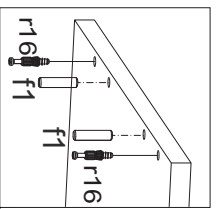

Juliet Nightstand 2S

37/50/35

1x  z1	12x  φ15x12mm #16 r1	12x  r16	12x  φ16 s2	24x  φ3,5x13 mm p1	2x  s1	1x  GLUE 50g
4x  k311.017	2x  L-300mm	2x  c235	4x  φ3,5x25 mm p16	16x  φ8x30 mm f1	4x  φ7x50 mm e1	

Nº					
1j-204	502	347	16	2	2
2j-107	323	330	16	1	1
3j-108	323	330	16	1	1
4j-005	157	498	16	2	2
5j-504	300	120	16	2	2
6j-505	300	120	16	2	2
7j-506	411	120	16	2	2
8j-609	341	486	3	1	1
9j-610	425	298	3	2	2