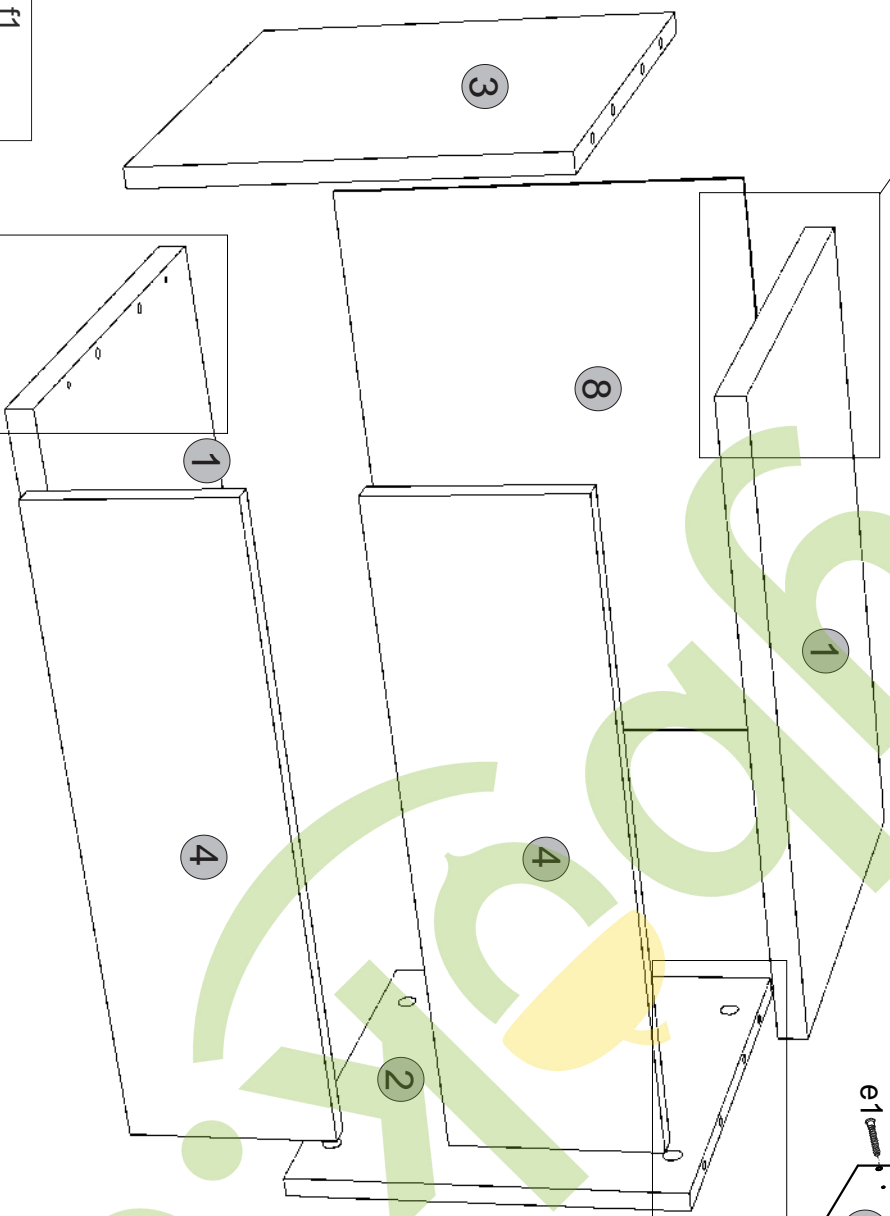

Juliet Nightstand 2S

37/50/35

1x  z1	12x  φ15x12mm #16 r1	12x  r16	12x  φ16 s2	24x  φ3,5x13 mm p1	2x  s1	1x  GLUE 50g
4x  k311.017	2x  L-300mm	2x  c235	4x  φ3,5x25 mm p16	16x  φ8x30 mm f1	4x  φ7x50 mm e1	

Nº					
1j-204	502	347	16	2	2
2j-107	323	330	16	1	1
3j-108	323	330	16	1	1
4j-005	157	498	16	2	2
5j-504	300	120	16	2	2
6j-505	300	120	16	2	2
7j-506	411	120	16	2	2
8j-609	341	486	3	1	1
9j-610	425	298	3	2	2