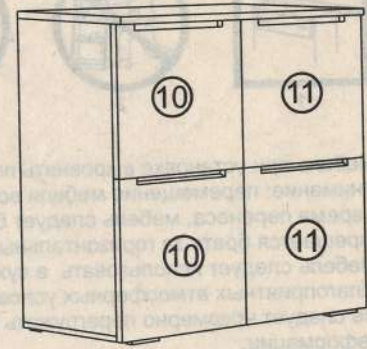

серия мебели 1061

МАНХЕТТЕН

ТУМБА комбинированная МР-2697

Инструкция по сборке

Габаритные размеры (выс./шир./гл.):
1,02 0,97 0,48

Для сборки необходимо:

ВНИМАНИЕ! СБОРКА МЕБЕЛИ ДОЛЖНА ОСУЩЕСТВЛЯТЬСЯ КВАЛИФИЦИРОВАННЫМ СПЕЦИАЛИСТОМ. ПРЕТЕНЗИИ К РЕКЛАМАЦИИ ПОСЛЕ НЕКВАЛИФИЦИРОВАННОЙ СБОРКИ МЕБЕЛИ НЕ ПРИНИМАЮТСЯ. ПРОИЗВОДИТЕЛЬ ОСТАВЛЯЕТ ЗА СОБОЙ ПРАВО НА КОНСТРУКТИВНЫЕ ИЗМЕНЕНИЯ И ЗАМЕНУ ФУРНИТУРЫ.

Все замечания и жалобы следует предъявлять по месту приобретения мебели!

MP-2697

Номер элемента	Размеры	№ упак
1,2	950x440	12-1
3	970x474x22	12-2
4	970x440	12-1
5	936x440	12-1
6,7	467x440	12-1
8,8	460x440	12-1
9,9	460x62	12-1
10,10,11,11	480x480	12-2
12,12	964x482	12-2