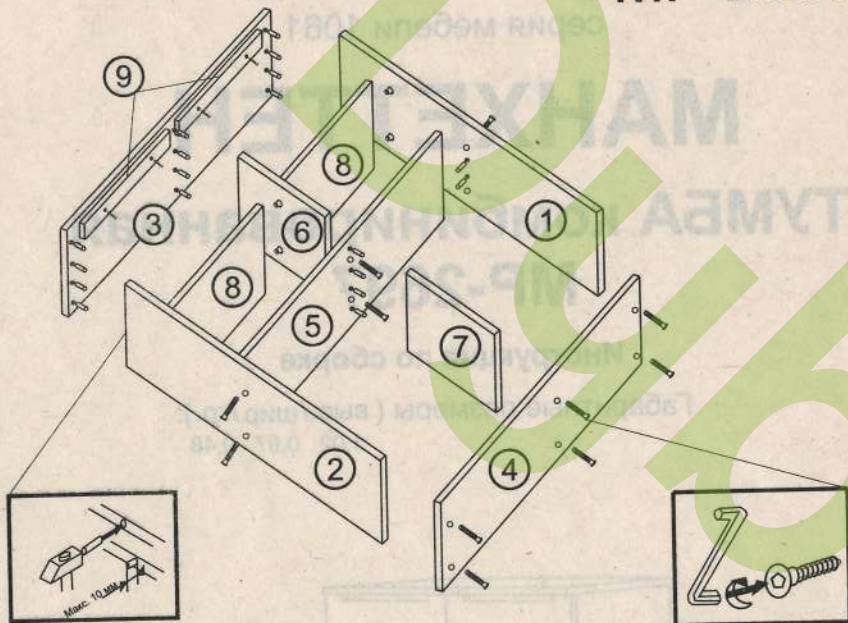

серия мебели 1061

МАНХЕТТЕН

ТУМБА комбинированная МР-2697

Инструкция по сборке

Габаритные размеры (выс./шир./гл.):
1,02 0,97 0,48

Для сборки необходимо:

ВНИМАНИЕ! СБОРКА МЕБЕЛИ ДОЛЖНА ОСУЩЕСТВЛЯТЬСЯ КВАЛИФИЦИРОВАННЫМ СПЕЦИАЛИСТОМ. ПРЕТЕНЗИИ К РЕКЛАМАЦИИ ПОСЛЕ НЕКВАЛИФИЦИРОВАННОЙ СБОРКИ МЕБЕЛИ НЕ ПРИНИМАЮТСЯ. ПРОИЗВОДИТЕЛЬ ОСТАВЛЯЕТ ЗА СОБОЙ ПРАВО НА КОНСТРУКТИВНЫЕ ИЗМЕНЕНИЯ И ЗАМЕНУ ФУРНИТУРЫ.

Все замечания и жалобы следует предъявлять по месту приобретения мебели!

MP-2697

Номер элемента	Размеры	№ упак
1,2	950x440	12-1
3	970x474x22	12-2
4	970x440	12-1
5	936x440	12-1
6,7	467x440	12-1
8,8	460x440	12-1
9,9	460x62	12-1
10,10,11,11	480x480	12-2
12,12	964x482	12-2