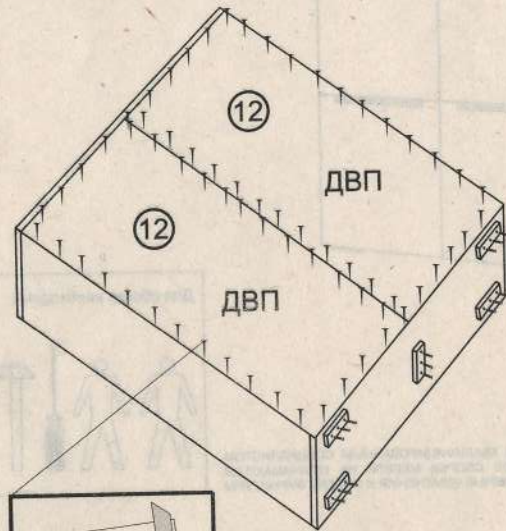

серия мебели 1061

МАНХЕТТЕН

ТУМБА комбинированная МР-2697

Инструкция по сборке

Габаритные размеры (выс./шир./гл.):
1,02 0,97 0,48

Для сборки необходимо:

ВНИМАНИЕ! СБОРКА МЕБЕЛИ ДОЛЖНА ОСУЩЕСТВЛЯТЬСЯ КВАЛИФИЦИРОВАННЫМ СПЕЦИАЛИСТОМ. ПРЕТЕНЗИИ К РЕКЛАМАЦИИ ПОСЛЕ НЕКВАЛИФИЦИРОВАННОЙ СБОРКИ МЕБЕЛИ НЕ ПРИНИМАЮТСЯ. ПРОИЗВОДИТЕЛЬ ОСТАВЛЯЕТ ЗА СОБОЙ ПРАВО НА КОНСТРУКТИВНЫЕ ИЗМЕНЕНИЯ И ЗАМЕНУ ФУРНИТУРЫ.

Все замечания и жалобы следует предъявлять по месту приобретения мебели!

MP-2697

Номер элемента	Размеры	№ упак
1,2	950x440	12-1
3	970x474x22	12-2
4	970x440	12-1
5	936x440	12-1
6,7	467x440	12-1
8,8	460x440	12-1
9,9	460x62	12-1
10,10,11,11	480x480	12-2
12,12	964x482	12-2