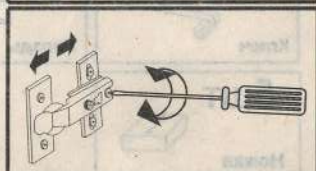

Не использовать чистящих химических средств!

ООО "УКРЮГ"

ООО "УКРЮГ", 09170, Украина, Киевская обл., Белоцерковский р-н, с. Шаровка, ул. Мира, 1а, тел./факс: +38(0456) 32-00-81, 32-00-82

ТОВ «УКРЮГ», 09170, Україна, Київська обл., Білоцерківський р-н, с. Шарівка, вул. Мира, 1а. Тел./факс: +38(0456) 32-00-81, 32-00-82

Мебель для хранения (корпусная)

Торговое наименование изделия

Серия мебели 1061 "Манхеттен":

Тумба комбинированная МР-2697

12 берез. 2015

Дата изготовления.....

ГОСТ 16371-93.....

Штамп ОТК.....

Дата продажи.....

Гарантия 24 месяца со дня продажи
Гарантія 24 місяці з дня продажу

регулировка дверных петель

ООО "УКРЮГ", 09170, Украина, Киевская обл., Белоцерковский р-н, с. Шаровка, ул. Мира, 1а, тел./факс: +38(0456) 32-00-81, 32-00-82

серия мебели 1061