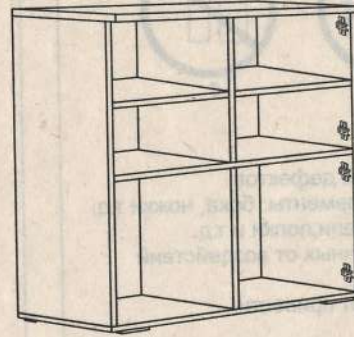

серия мебели 1061

МАНХЕТТЕН

ТУМБА комбинированная МР-2697

Инструкция по сборке

Габаритные размеры (выс./шир./гл.):
1,02 0,97 0,48

Для сборки необходимо:

ВНИМАНИЕ! СБОРКА МЕБЕЛИ ДОЛЖНА ОСУЩЕСТВЛЯТЬСЯ КВАЛИФИЦИРОВАННЫМ СПЕЦИАЛИСТОМ. ПРЕТЕНЗИИ К РЕКЛАМАЦИИ ПОСЛЕ НЕКВАЛИФИЦИРОВАННОЙ СБОРКИ МЕБЕЛИ НЕ ПРИНИМАЮТСЯ. ПРОИЗВОДИТЕЛЬ ОСТАВЛЯЕТ ЗА СОБОЙ ПРАВО НА КОНСТРУКТИВНЫЕ ИЗМЕНЕНИЯ И ЗАМЕНУ ФУРНИТУРЫ.

Все замечания и жалобы следует предъявлять по месту приобретения мебели!

MP-2697

Номер элемента	Размеры	№ упак
1,2	950x440	12-1
3	970x474x22	12-2
4	970x440	12-1
5	936x440	12-1
6,7	467x440	12-1
8,8	460x440	12-1
9,9	460x62	12-1
10,10,11,11	480x480	12-2
12,12	964x482	12-2