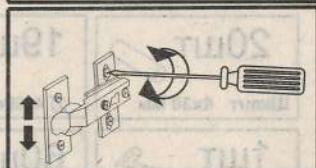

Не использовать чистящих химических средств!

ООО "УКРЮГ"

ООО "УКРЮГ", 09170, Украина, Киевская обл., Белоцерковский р-н, с. Шаровка, ул. Мира, 1а, тел./факс: +38(0456) 32-00-81, 32-00-82

ТОВ «УКРЮГ», 09170, Україна, Київська обл., Білоцерківський р-н, с. Шарівка, вул. Мира, 1а. Тел./факс: +38(0456) 32-00-81, 32-00-82

Мебель для хранения (корпусная)

Торговое наименование изделия

Серия мебели 1061 "Манхеттен":

Тумба комбинированная МР-2697

12 берез. 2015

Дата изготовления.....

ГОСТ 16371-93.....

Штамп ОТК.....

Дата продажи.....

Гарантия 24 месяца со дня продажи
Гарантія 24 місяці з дня продажу

регулировка дверных петель

ООО "УКРЮГ", 09170, Украина, Киевская обл., Белоцерковский р-н, с. Шаровка, ул. Мира, 1а, тел./факс: +38(0456) 32-00-81, 32-00-82

серия мебели 1061