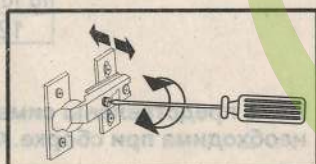

Не использовать чистящих химических средств!

ООО "УКРЮГ"

ООО "УКРЮГ", 09170, Украина, Киевская обл., Белоцерковский р-н, с. Шаровка, ул. Мира, 1а, тел./факс: +38(0456) 32-00-81, 32-00-82

ТОВ «УКРЮГ», 09170, Україна, Київська обл., Білоцерківський р-н, с. Шарівка, вул. Мира, 1а. Тел./факс: +38(0456) 32-00-81, 32-00-82

Мебель для хранения (корпусная)

Торговое наименование изделия

Серия мебели 1061 "Манхеттен":

Тумба комбинированная МР-2697

12 берез. 2015

Дата изготовления.....

ГОСТ 16371-93.....

Штамп ОТК.....

Дата продажи.....

Гарантия 24 месяца со дня продажи
Гарантія 24 місяці з дня продажу

регулировка дверных петель

ООО "УКРЮГ", 09170, Украина, Киевская обл., Белоцерковский р-н, с. Шаровка, ул. Мира, 1а, тел./факс: +38(0456) 32-00-81, 32-00-82

серия мебели 1061