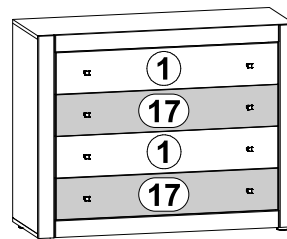

# КАПРИ / КАПРИ

Комод - 4s/110

A	B	C	D	
1	KP2-006	957	174	2/3
2	KP2-118	818	400	1/3
3	KP2-119	818	400	1/3
4	KP2-121	818	400	1/3
5	KP2-122	818	400	1/3
6	KP2-203	1100	400	1/3
7	KP2-214	620	400	1/3
8	KP2-406	961	70	1/3
9	KP2-419	851	70	1/3
10	KP2-420	851	70	1/3
11	KP2-502	350	120	1/3
12	KP2-503	350	120	1/3
13	KP2-505-01	904	120	1/3
14	KP2-906	920	350	1/3
15	KP2-907	845	546	1/3
16	LH-816	816	12	1/3
17	KP2-006	957	174	3/3

8x  c68	4x  φ7x50 mm e1	24x  φ6x13 mm e3	34x  φ8x30 mm f1	16x  ∅5x50 mm e32	8x  M4x25 mm j8	4x  k27	45x  l1	8x  φ3,5x16 mm p25
16x  φ3x12 mm p54	42x  φ15x12mm #16 r1	42x  r16	18x  ø16 s2	4x  333 mm t19	4x  350 mm w45\CL	4x  350 mm w45\CR	4x  350 mm w45\DL	4x  350 mm w45\DR
1x  z1	1x  n26\1	1x  φ3,5x16 mm p38						