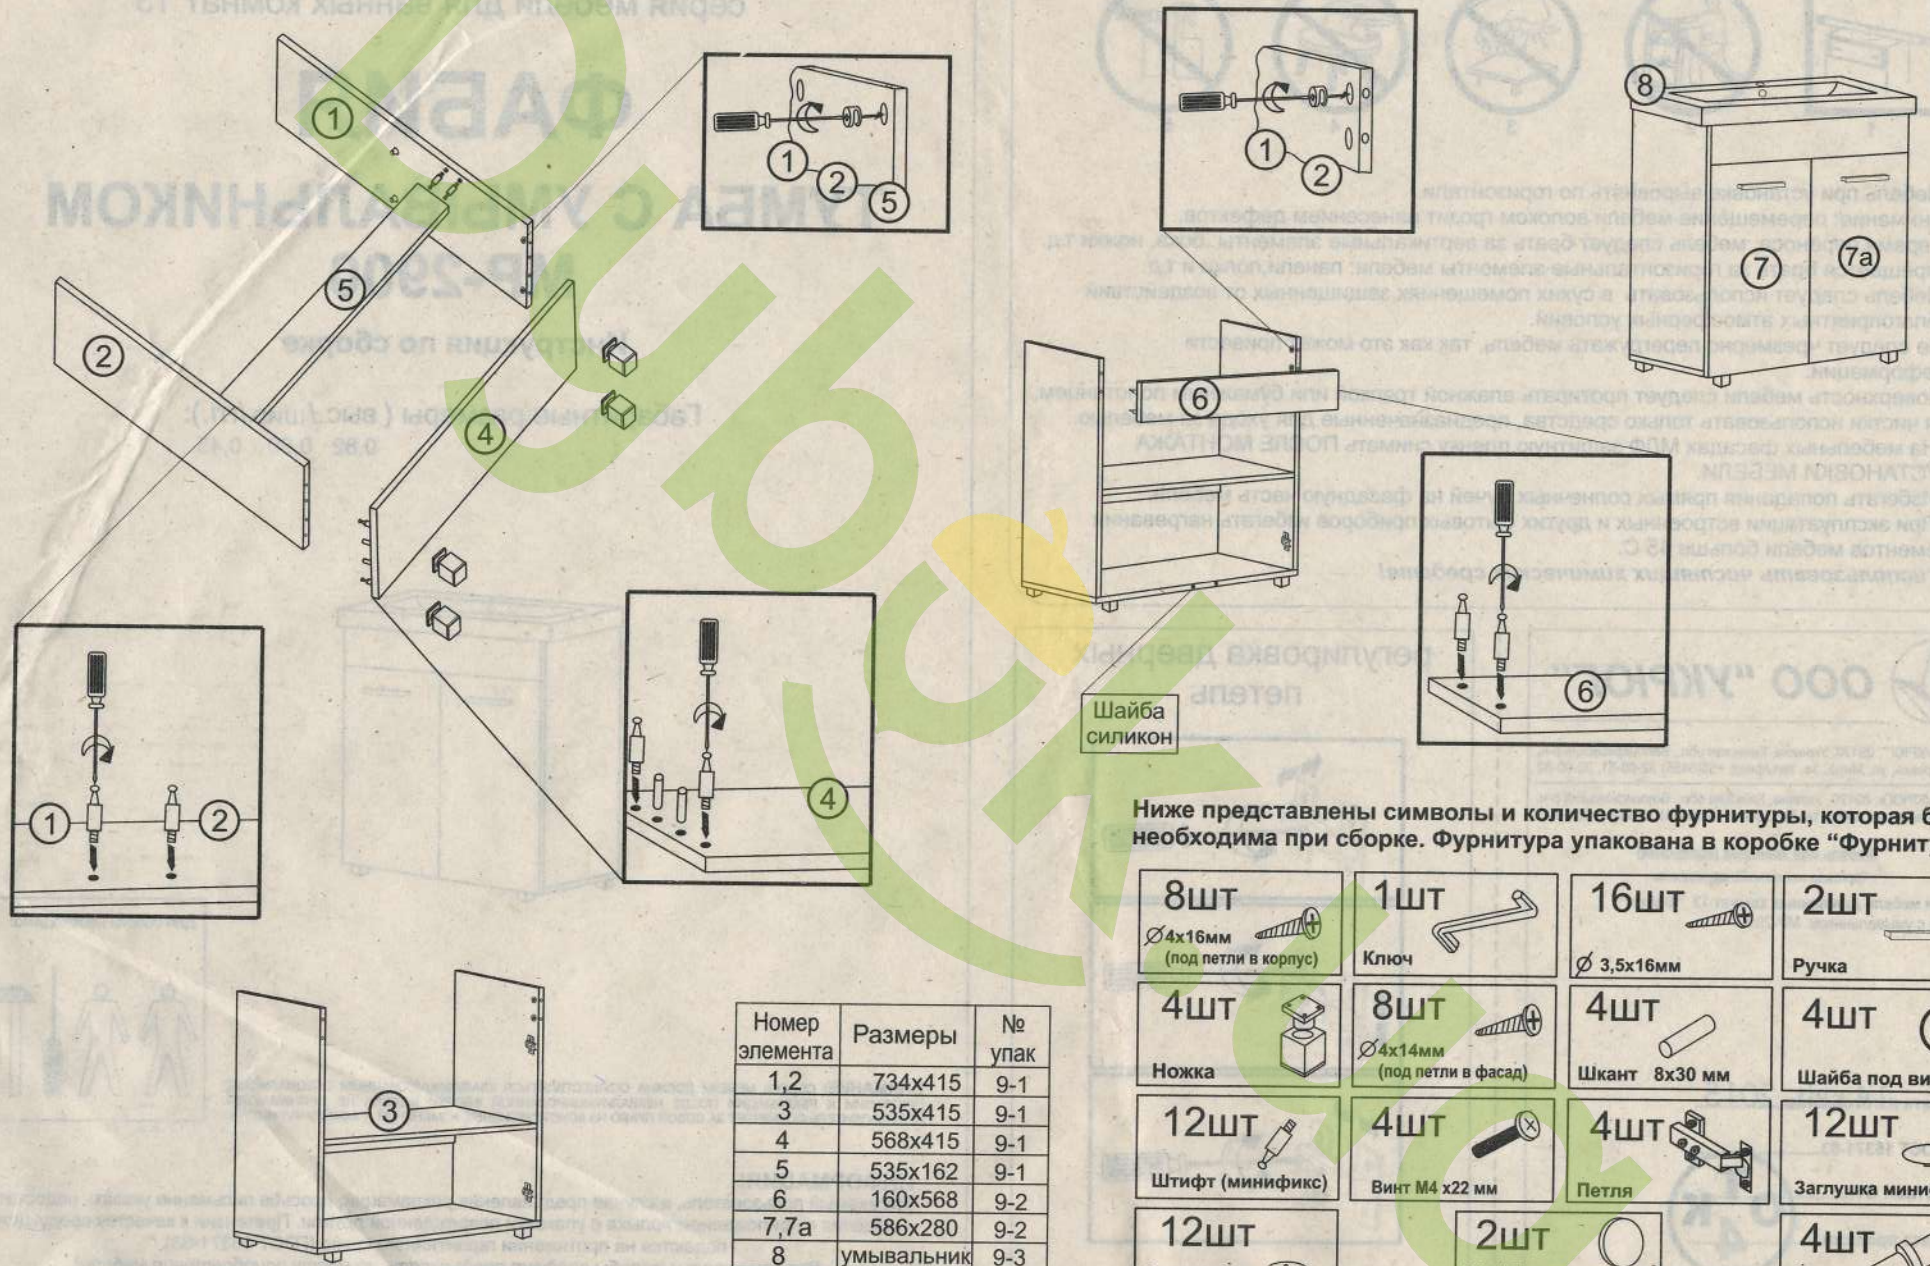

Габаритные размеры (выс./шир./гл.):
0,82 0,60 0,45

MP-2900

Ниже представлены символы и количество фурнитуры, которая будет необходима при сборке. Фурнитура упакована в коробке "Фурнитура".

Номер элемента	Размеры	№ упак
1,2	734x415	9-1
3	535x415	9-1
4	568x415	9-1
5	535x162	9-1
6	160x568	9-2
7,7a	586x280	9-2
8	умывальник	9-3