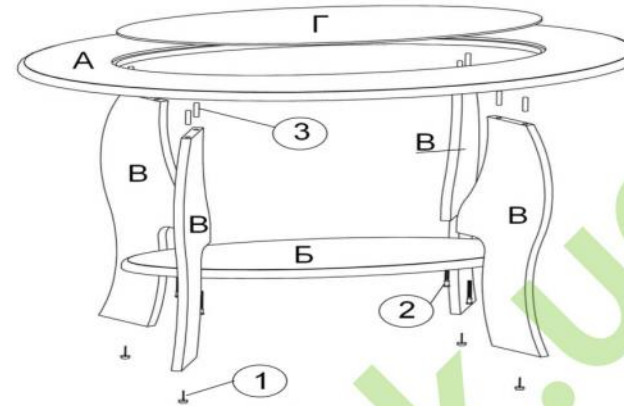

### Інструкція по збірці виробу

- 1.З'єднати (поз.В) з (поз.Б) за допомогою (поз.2).
- 2.З'єднати (поз.А) з (поз.В) за допомогою (поз.3).
- 3.Встановити (поз.Г) на (поз.А) .

### Инструкция по сборке изделия

- 1.Соединить (поз.В) с (поз.Б) с помощью (поз.2).
- 2.Соединить (поз.А) с (поз.В) с помощью (поз.3).
- 3.Установить (поз.Г) на (поз.А) .

# Магнолия

І перелік частин та їх розміри

поз.	Найменування	кількість
А	кришка	1000x600-1
Б	паліця	700x260-1
В	нога	500x220-4
Г	скло	700x260-1

І перечень частей и их размеры

поз.	наименование	количество
А	крышка	1000x600-1
Б	палка	700x260-1
В	нога	500x220-4
Г	стекло	700x260-1