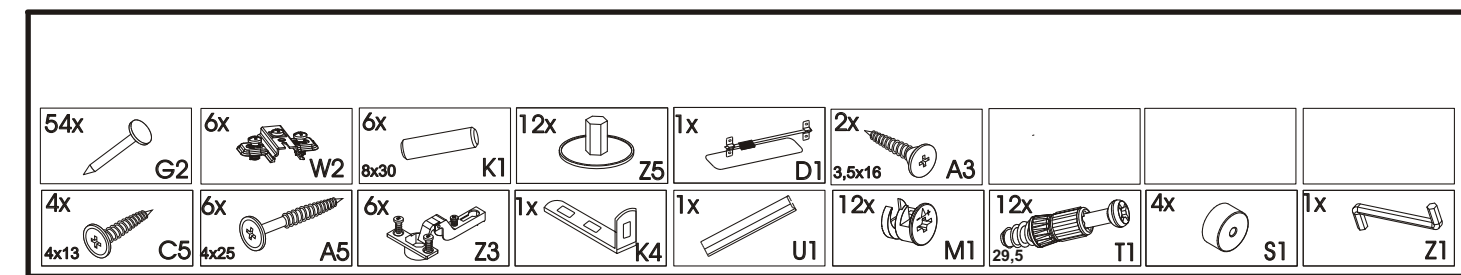

**LIZA**
**LZ1**

- (D)** Montageanleitung
- (GB)** Assembly instructions
- (ES)** Instrucciones de instalación
- (FR)** Instructions de montage
- (CZ)** Montážní návod
- (PL)** Instrukcja montażu
- (HU)** Összeszerelési útmutató
- (SK)** Montážny návod
- (RU)** Инструкции по монтажу
- (IT)** Istruzioni di montaggio
- (RO)** Instrucțiuni de asamblare
- (TR)** Montaj talimatı
- (NL)** Handleiding voor de montage

660x350x1960

Lp.	A
7	1896x622
6	1864x200
5	1864x200
4	1864x385
3	594x327
2	1870x385
1	664x387