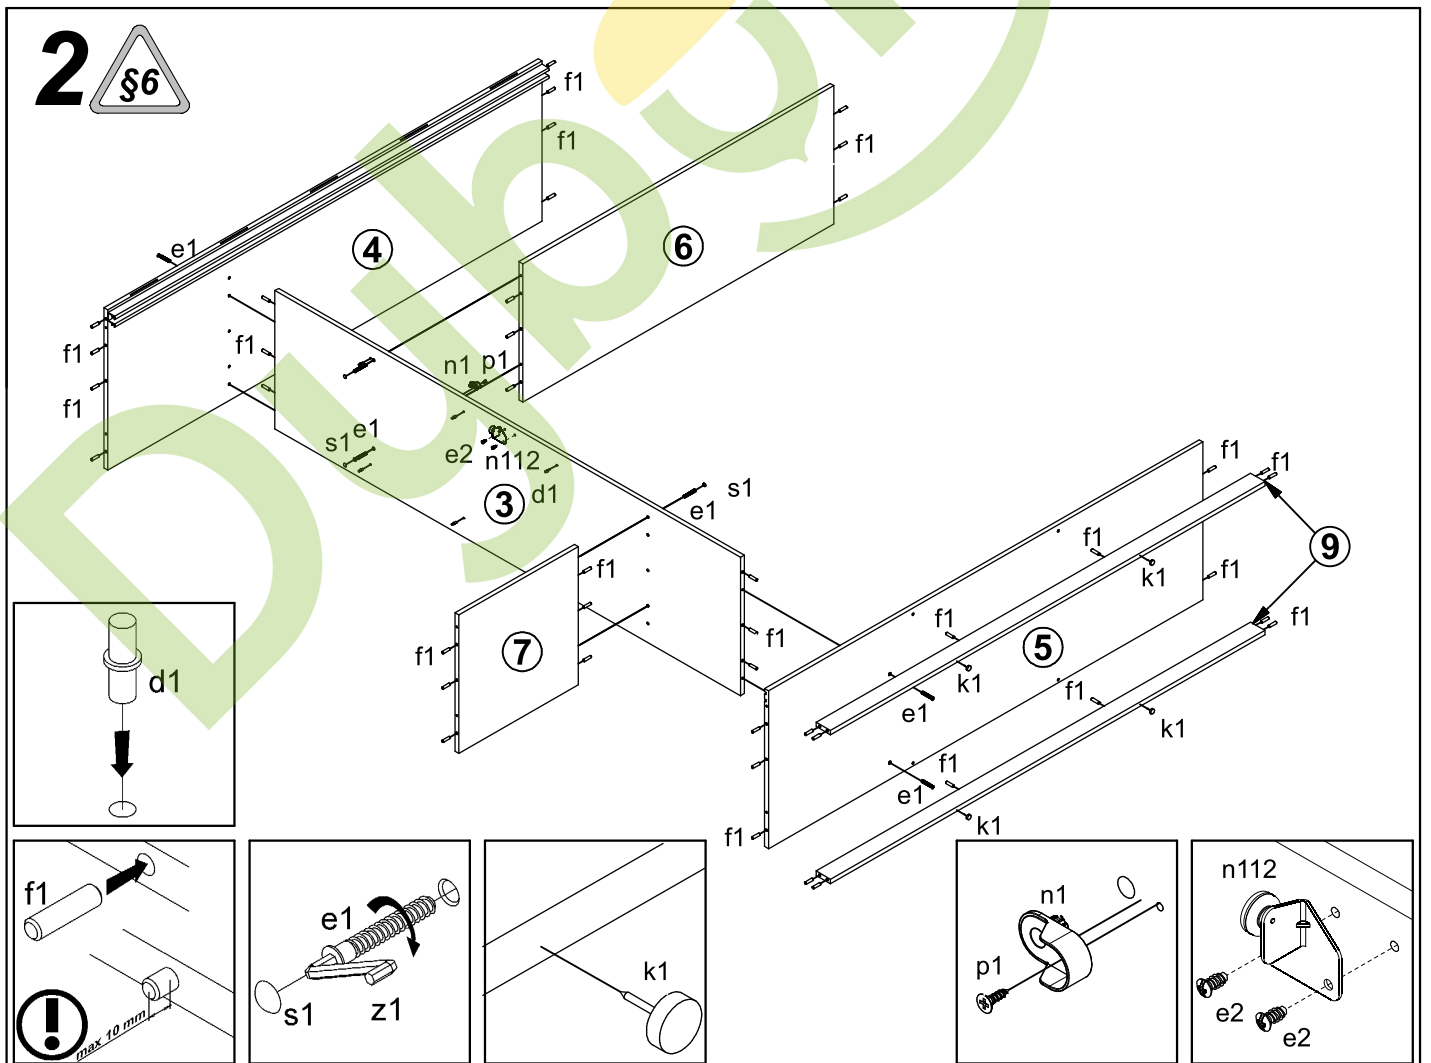

СОЛО

Шафа / Шкаф 3д

A	B	C	D
1	3D1-101B	2040	580
2	3D1-102B	2040	580
3	3D1-103-01	1948	512
4	3D1-301B	1974	570
5	3D1-302A	1974	570
6	3D1-303	1316	512
7	3D1-304	642	512
8	3D1-305	642	512
9	3D1-401	1974	60
10	3D1-402	2006	215
11	3D1-001-01	1906	663

A	B	C	D
12	3D1-002-01	1906	663
13	3D1-003B	1906	683
14	3D1-901	1975	660
15	3D1-902	1975	665
16	3D1-571A	2052	130
17	3D1-572	2039	30
19	LH-1948	1948	14
20	3D1-574A	1959	60
21	W16/2	1972	43
22	DR-1311	1311	24
23	LO-1906	1906	4,8

2x c14	12x φ5x17 mm d1	22x φ7x47 mm e1	6x φ6,3x13 mm e2	46x φ8x30 mm f1	2x f10 ^L	2x f10 ^P	6x f11
1x f12	6x M4x9 mm j2	12x M5x14 mm j28	4x φ4x25 mm p8	8x k1	150x l1	2x n1	6x n23
6x n24	3x n112	2x φ3,5x13 mm p1	14x φ3,5x16 mm p38	4x φ15 #16 r1	4x r16	22x s1	4x s2
1x Клей y1	1x z1						