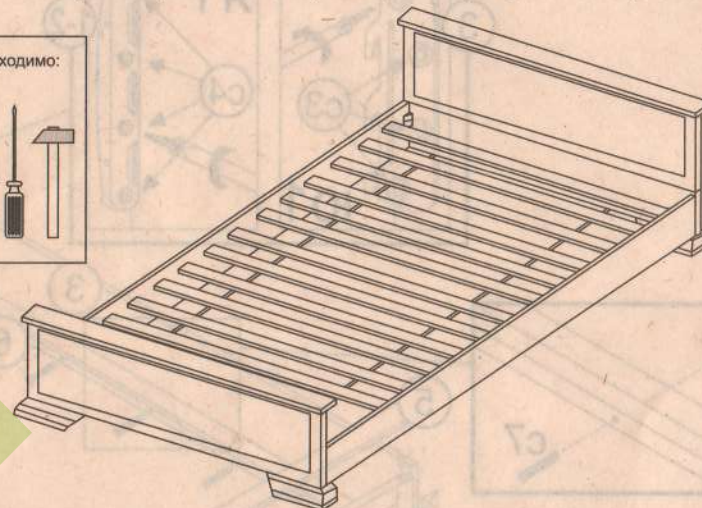

СПАЛЬНЯ "РОСАВА-1"

КРОВАТЬ КТ-579
-одинарная

Инструкция по сборке

Ширина: 0,89 м., высота: 0,56-0,79 м., глубина: 2,09 м.

Для сборки необходимо:

ВНИМАНИЕ! СБОРКА МЕБЕЛИ ДОЛЖНА ОСУЩЕСТВЛЯТЬСЯ КВАЛИФИЦИРОВАННЫМ СПЕЦИАЛИСТОМ. ПРЕТЕНЗИИ К РЕКЛАМАЦИИ ПОСЛЕ НЕКВАЛИФИЦИРОВАННОЙ СБОРКИ МЕБЕЛИ НЕ ПРИНИМАЮТСЯ. ПРОИЗВОДИТЕЛЬ ОСТАВЛЯЕТ ЗА СОБОЙ ПРАВО НА КОНСТРУКТИВНЫЕ ИЗМЕНЕНИЯ.