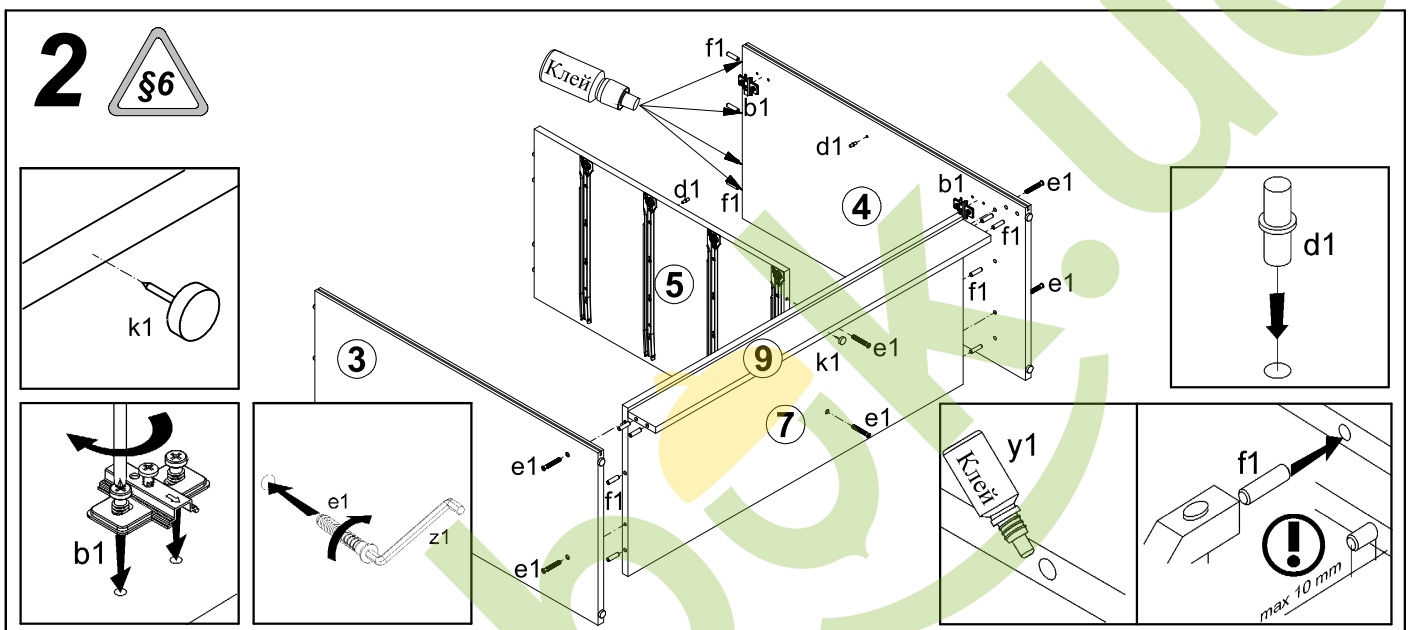

ВАЛЕРІЯ / VALERIA

Комод 4s/1d - V13

A	B	C	D	
1	V90-008	733	387	2/2
2	V90-014	570	181	2/2
3	V90-121	818	430	1/2
4	V90-122	818	430	1/2
5	V90-125	722	420	1/2
6	V90-204	1050	480	1/2
7	V90-315	967	420	1/2
8	V90-323	383	420	1/2
9	V90-409	967	80	1/2
10	V90-511	818	40	1/2
11	V90-908	764	405	1/2
12	V90-909	764	294	1/2
13	V90-910	529	398	1/2
14	ZS1-517	400	120	1/2
15	ZS1-518	400	120	1/2
16	ZS1-5522-01	518	120	1/2
17	lh-736	736	12	1/2

2x a1	2x b1	5x c39	4x d1 φ5x17 mm	6x e1 φ7x50 mm	16x e19 φ5x9 mm	24x e3 φ6x13 mm	22x f1 φ8x30 mm	10x f11 46x18¼ mm
16x e32 ∅5x50 mm	10x p9 φ4x30 mm	5x k1	55x l1	16x r15 φ1.2x10.5mm //12	16x r16	4x s1	4x w5 CL 400 mm	4x w5 CR 400 mm
4x w5 DL 400 mm	4x w5 DR 400 mm	1x y1 Клей	1x z1	1x n26 1	1x p38 φ3.5x16 mm			