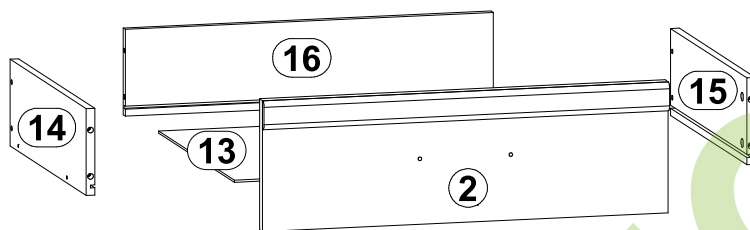

ВАЛЕРІЯ / VALERIA

Комод 4s/1d - V13

A	B	C	D	
1	V90-008	733	387	2/2
2	V90-014	570	181	2/2
3	V90-121	818	430	1/2
4	V90-122	818	430	1/2
5	V90-125	722	420	1/2
6	V90-204	1050	480	1/2
7	V90-315	967	420	1/2
8	V90-323	383	420	1/2
9	V90-409	967	80	1/2
10	V90-511	818	40	1/2
11	V90-908	764	405	1/2
12	V90-909	764	294	1/2
13	V90-910	529	398	1/2
14	ZS1-517	400	120	1/2
15	ZS1-518	400	120	1/2
16	ZS1-5522-01	518	120	1/2
17	lh-736	736	12	1/2

2x a1	2x b1	5x c39	4x d1 φ5x17 mm	6x e1 φ7x50 mm	16x e19 φ5x9 mm	24x e3 φ6x13 mm	22x f1 φ8x30 mm	10x f11 46x18¼ mm
16x e32 ∅5x50 mm	10x p9 φ4x30 mm	5x k1	55x l1	16x r15 φ1.2x10.5mm //12	16x r16	4x s1	4x w5 CL 400 mm	4x w5 CR 400 mm
4x w5 DL 400 mm	4x w5 DR 400 mm	1x y1 Клей	1x z1	1x n26 1	1x p38 φ3.5x16 mm			