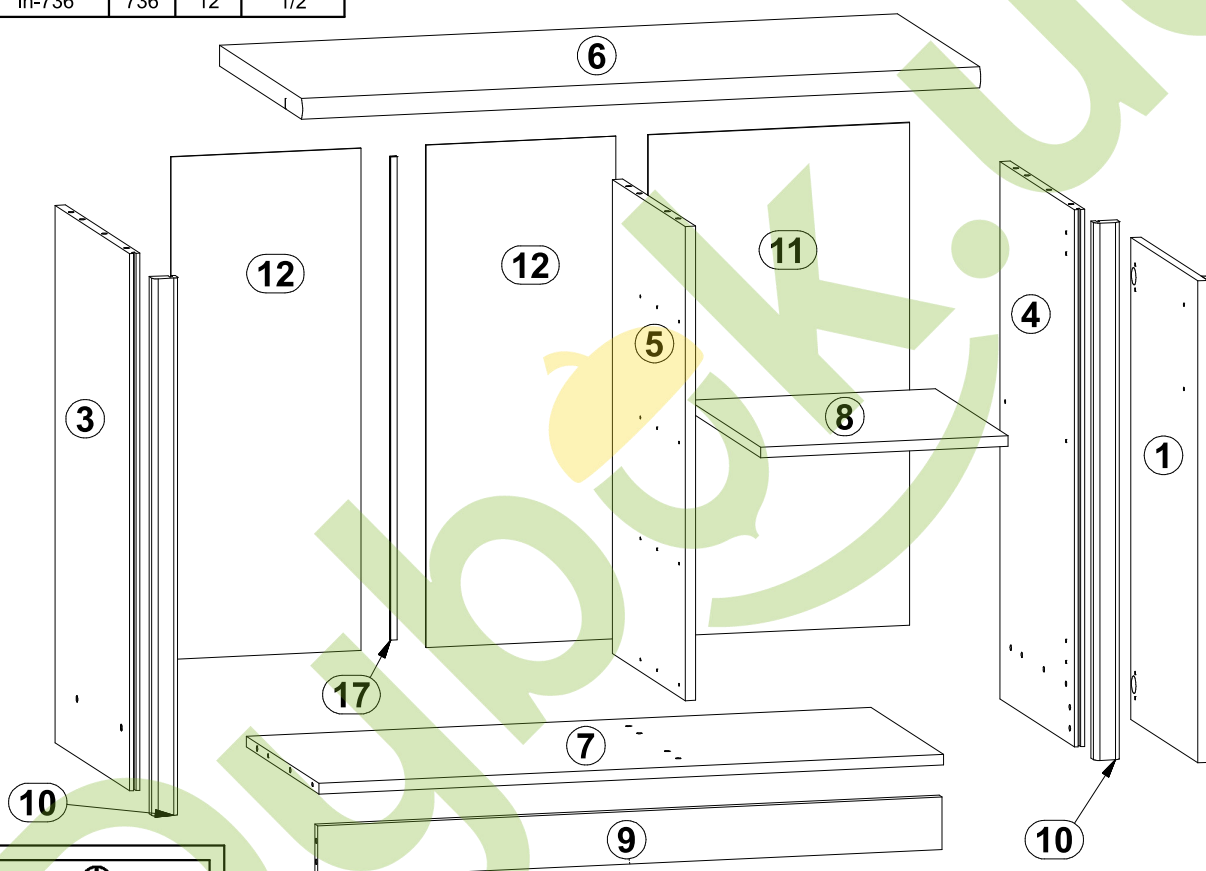

ВАЛЕРІЯ / VALERIA

Комод 4s/1d - V13

A	B	C	D	
1	V90-008	733	387	2/2
2	V90-014	570	181	2/2
3	V90-121	818	430	1/2
4	V90-122	818	430	1/2
5	V90-125	722	420	1/2
6	V90-204	1050	480	1/2
7	V90-315	967	420	1/2
8	V90-323	383	420	1/2
9	V90-409	967	80	1/2
10	V90-511	818	40	1/2
11	V90-908	764	405	1/2
12	V90-909	764	294	1/2
13	V90-910	529	398	1/2
14	ZS1-517	400	120	1/2
15	ZS1-518	400	120	1/2
16	ZS1-5522-01	518	120	1/2
17	lh-736	736	12	1/2

2x a1	2x b1	5x c39	4x d1 φ5x17 mm	6x e1 φ7x50 mm	16x e19 φ5x9 mm	24x e3 φ6x13 mm	22x f1 φ8x30 mm	10x f11 46x18¼ mm
16x e32 ∅5x50 mm	10x p9 φ4x30 mm	5x k1	55x l1	16x r15 φ1.2x10.5mm //12	16x r16	4x s1	4x w5 CL 400 mm	4x w5 CR 400 mm
4x w5 DL 400 mm	4x w5 DR 400 mm	1x y1 Клей	1x z1	1x n26 1	1x p38 φ3.5x16 mm			