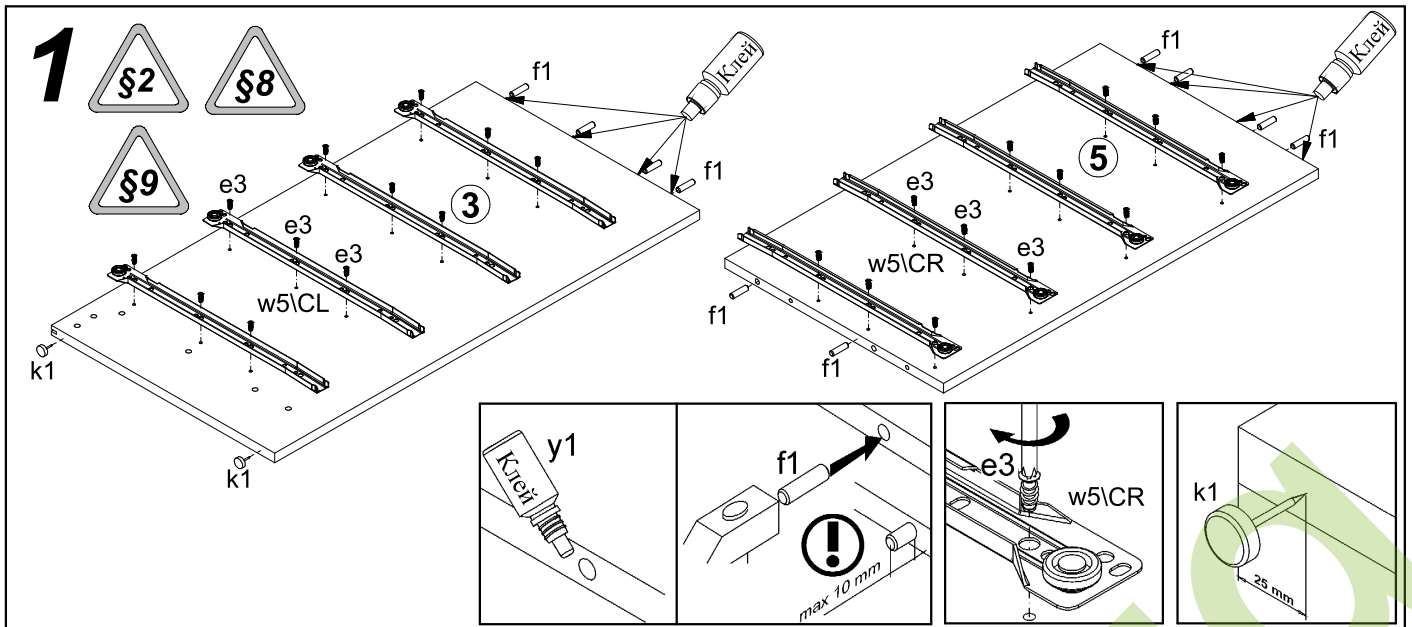

ВАЛЕРІЯ / VALERIA

Комод 4s/1d - V13

A	B	C	D	
1	V90-008	733	387	2/2
2	V90-014	570	181	2/2
3	V90-121	818	430	1/2
4	V90-122	818	430	1/2
5	V90-125	722	420	1/2
6	V90-204	1050	480	1/2
7	V90-315	967	420	1/2
8	V90-323	383	420	1/2
9	V90-409	967	80	1/2
10	V90-511	818	40	1/2
11	V90-908	764	405	1/2
12	V90-909	764	294	1/2
13	V90-910	529	398	1/2
14	ZS1-517	400	120	1/2
15	ZS1-518	400	120	1/2
16	ZS1-5522-01	518	120	1/2
17	lh-736	736	12	1/2

2x a1	2x b1	5x c39	4x d1 φ5x17 mm	6x e1 φ7x50 mm	16x e19 φ5x9 mm	24x e3 φ6x13 mm	22x f1 φ8x30 mm	10x f11 46x18¼ mm
16x e32 ∅5x50 mm	10x p9 φ4x30 mm	5x k1	55x l1	16x r15 φ1.2x10.5mm //12	16x r16	4x s1	4x w5 CL 400 mm	4x w5 CR 400 mm
4x w5 DL 400 mm	4x w5 DR 400 mm	1x y1 Клей	1x z1	1x n26 1	1x p38 φ3.5x16 mm			