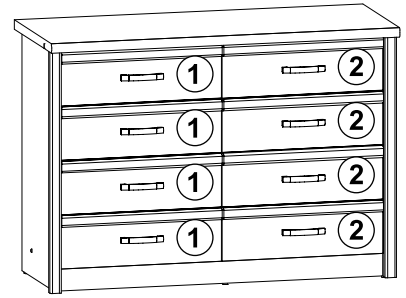

ВАЛЕРІЯ / ВАЛЕРИЯ

Комод 8s - V14

A	B	C	D	
1	V90-054	556	181	2/2
2	V90-053	556	181	2/2
3	V90-147	818	430	1/2
4	V90-146	818	430	1/2
5	V90-129	722	420	1/2
6	V90-207	1200	480	1/2
7	V90-327	1120	420	1/2
8	V90-414	1120	80	1/2
9	ZS1-517	400	120	1/2
10	ZS1-518	400	120	1/2
11	ZS1-5525-01	503	120	1/2
12	V90-919	514	398	1/2
13	V90-920	382	1146	1/2
14	V90-511	818	40	1/2
15	lh-551	551	14	1/2

Фурнітура / Фурнитура

32x Ø5x50 mm e32	16x Ø4x30 mm p9	6x k1	8x c39	6x Ø7x50 mm e1	32x Ø5x9 mm e19	36x Ø6x13 mm e3	28x Ø8x30 mm f1	8x 46x18¼ mm f11		
56x l1	32x Ø1.2x10.5mm //12 r15	32x r16	4x s1	8x 400 mm w5\CL	8x 400 mm w5\CR	1x Клей y1	1x z1	1x n26\1	1x Ø3.5x16 mm p38	12x Ø3.5x13 mm p1