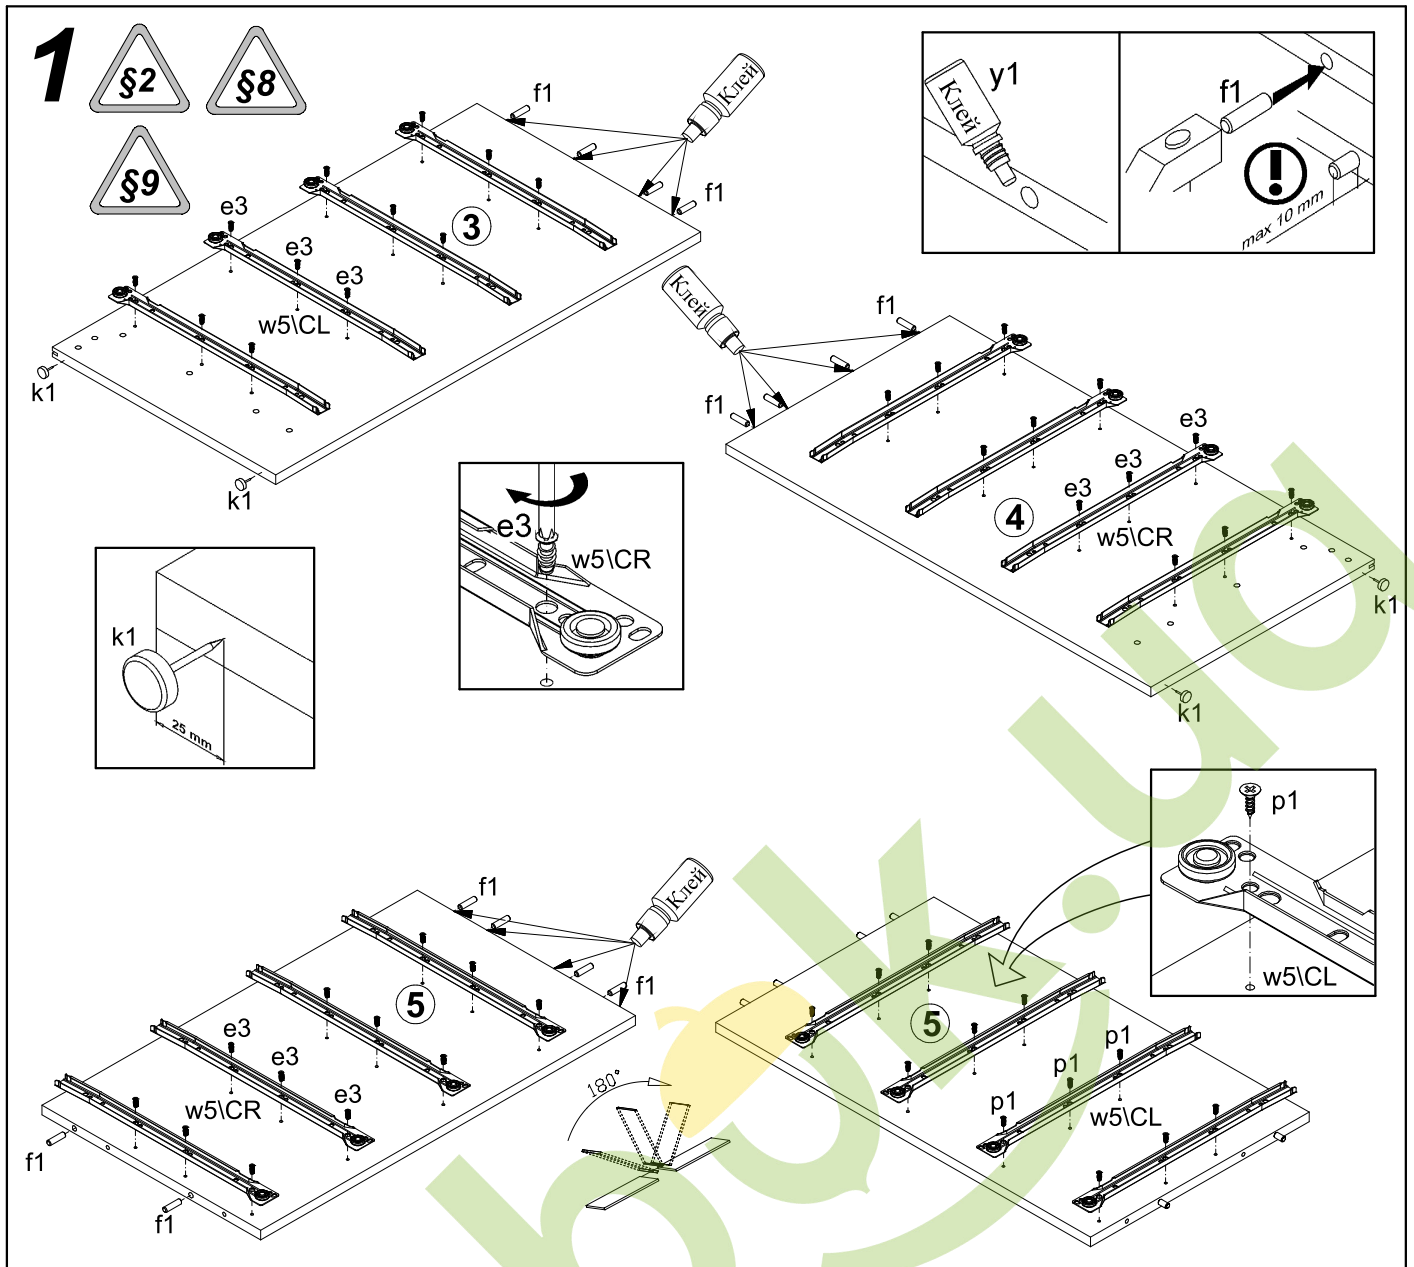

ВАЛЕРІЯ / ВАЛЕРИЯ

Комод 8s - V14

A	B	C	D	
1	V90-054	556	181	2/2
2	V90-053	556	181	2/2
3	V90-147	818	430	1/2
4	V90-146	818	430	1/2
5	V90-129	722	420	1/2
6	V90-207	1200	480	1/2
7	V90-327	1120	420	1/2
8	V90-414	1120	80	1/2
9	ZS1-517	400	120	1/2
10	ZS1-518	400	120	1/2
11	ZS1-5525-01	503	120	1/2
12	V90-919	514	398	1/2
13	V90-920	382	1146	1/2
14	V90-511	818	40	1/2
15	lh-551	551	14	1/2

Фурнітура / Фурнитура

32x Ø5x50 mm e32	16x Ø4x30 mm p9	6x k1	8x c39	6x Ø7x50 mm e1	32x Ø5x9 mm e19	36x Ø6x13 mm e3	28x Ø8x30 mm f1	8x 46x18¼ mm f11		
56x l1	32x Ø1.2x10.5mm //12 r15	32x r16	4x s1	8x 400 mm w5\CL	8x 400 mm w5\CR	1x Клей y1	1x z1	1x n26\1	1x Ø3.5x16 mm p38	12x Ø3.5x13 mm p1