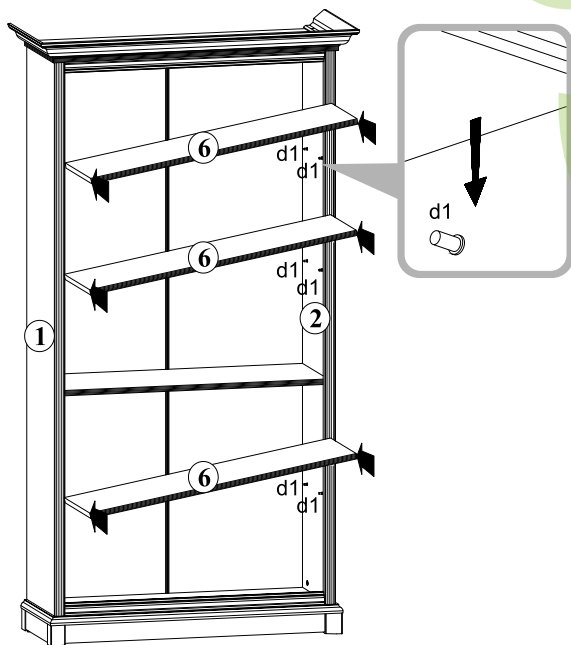

10

11

ІНСТРУКЦІЯ МОНТАЖУ | ИНСТРУКЦИЯ МОНТАЖА

Система СОНАТА

Пенал відкритий / Пенал открытый - 100 о

ГАБАРИТНІ РОЗМІРИ:
ширина 110 см
висота 204,5 см
глибина 43 см

ГАБАРИТНЫЕ РАЗМЕРЫ:
ширина 110 см
высота 204,5 см
глубина 43 см

Номер елемента	Розміри	№ пакета	Код
Номер елемента	Размеры	№ пакета	Код
9	70x54	2/2	KT1-571-01
10	897x40	2/2	KT1-573
11	1900x480	1/2	KT1-905
12	1868	1/2	lh-1868
13	427,5x95,5	2/2	KT1-574
14	1098x95,5	2/2	KT1-596
15	427,5x95,5	2/2	KT1-575