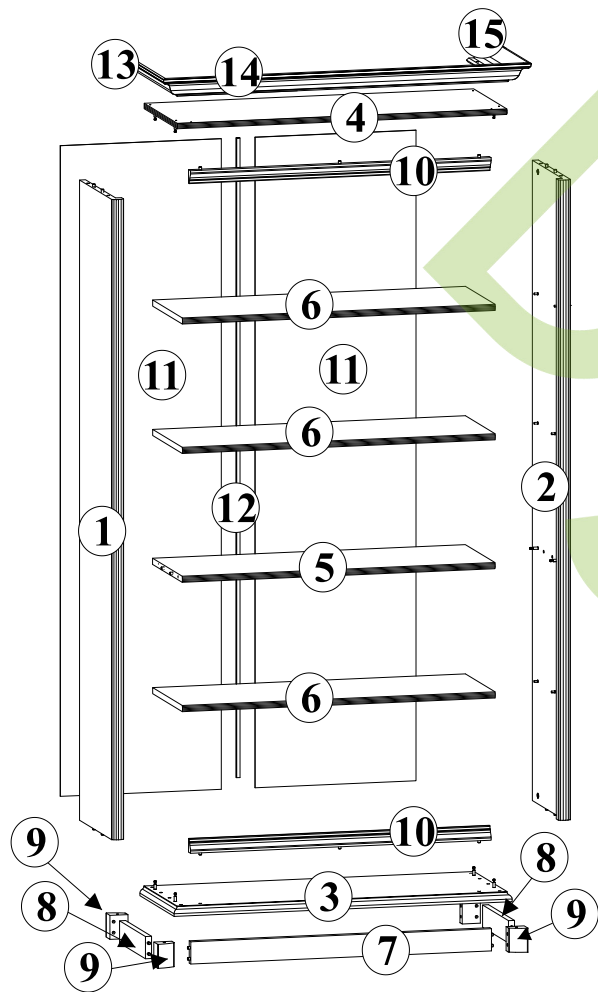

10

11

ІНСТРУКЦІЯ МОНТАЖУ | ИНСТРУКЦИЯ МОНТАЖА

Система СОНАТА

Пенал відкритий / Пенал открытый - 100 о

ГАБАРИТНІ РОЗМІРИ:
ширина 110 см
висота 204,5 см
глибина 43 см

ГАБАРИТНЫЕ РАЗМЕРЫ:
ширина 110 см
высота 204,5 см
глубина 43 см

Для монтажу потрібно:
 Для монтажу необходимо:
 Do montażu potrzebne są:
 You need for fitting-up:
 Zur Montage werden Sie brauchen:

Номер елемента	Розміри	№ пакета	Код
Номер елемента	Размеры	№ пакета	Код
1	1870x363	1/2	KT1-105-01
2	1870x363	1/2	KT1-106-01
3	1009x380	2/2	KT1-205-01
4	983x370	2/2	KT1-207-01
5	933x332	2/2	KT1-303
6	933x332	2/2	KT1-332
7	897x65	2/2	KT1-404
8	288x65	2/2	KT1-403

Номер елемента	Розміри	№ пакета	Код
Номер елемента	Размеры	№ пакета	Код
9	70x54	2/2	KT1-571-01
10	897x40	2/2	KT1-573
11	1900x480	1/2	KT1-905
12	1868	1/2	lh-1868
13	427,5x95,5	2/2	KT1-574
14	1098x95,5	2/2	KT1-596
15	427,5x95,5	2/2	KT1-575