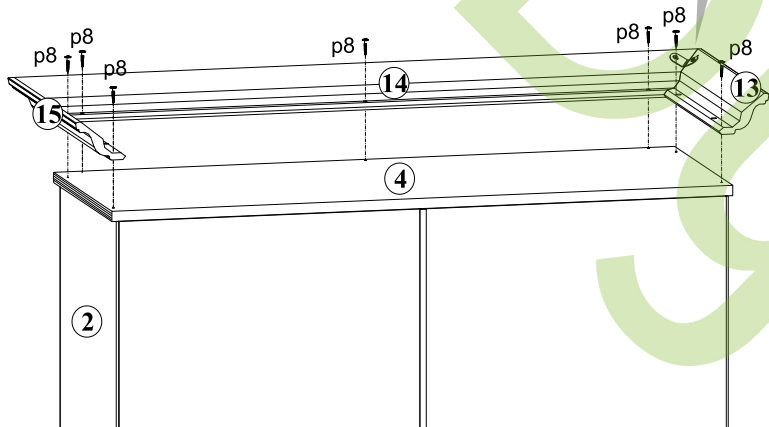

10

11

ІНСТРУКЦІЯ МОНТАЖУ | ИНСТРУКЦИЯ МОНТАЖА

Система СОНАТА

Пенал відкритий / Пенал открытый - 100 о

ГАБАРИТНІ РОЗМІРИ:
ширина 110 см
висота 204,5 см
глибина 43 см

ГАБАРИТНЫЕ РАЗМЕРЫ:
ширина 110 см
высота 204,5 см
глубина 43 см

Номер елемента	Розміри	№ пакета	Код
Номер елемента	Размеры	№ пакета	Код
9	70x54	2/2	KT1-571-01
10	897x40	2/2	KT1-573
11	1900x480	1/2	KT1-905
12	1868	1/2	lh-1868
13	427,5x95,5	2/2	KT1-574
14	1098x95,5	2/2	KT1-596
15	427,5x95,5	2/2	KT1-575