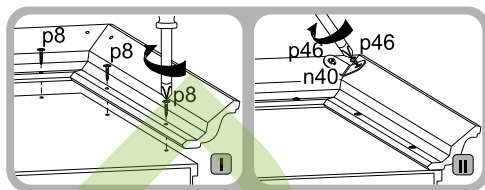

10

11

ІНСТРУКЦІЯ МОНТАЖУ | ИНСТРУКЦИЯ МОНТАЖА

Система СОНАТА

Пенал відкритий / Пенал открытый - 100 о

ГАБАРИТНІ РОЗМІРИ:
ширина 110 см
висота 204,5 см
глибина 43 см

ГАБАРИТНЫЕ РАЗМЕРЫ:
ширина 110 см
высота 204,5 см
глубина 43 см